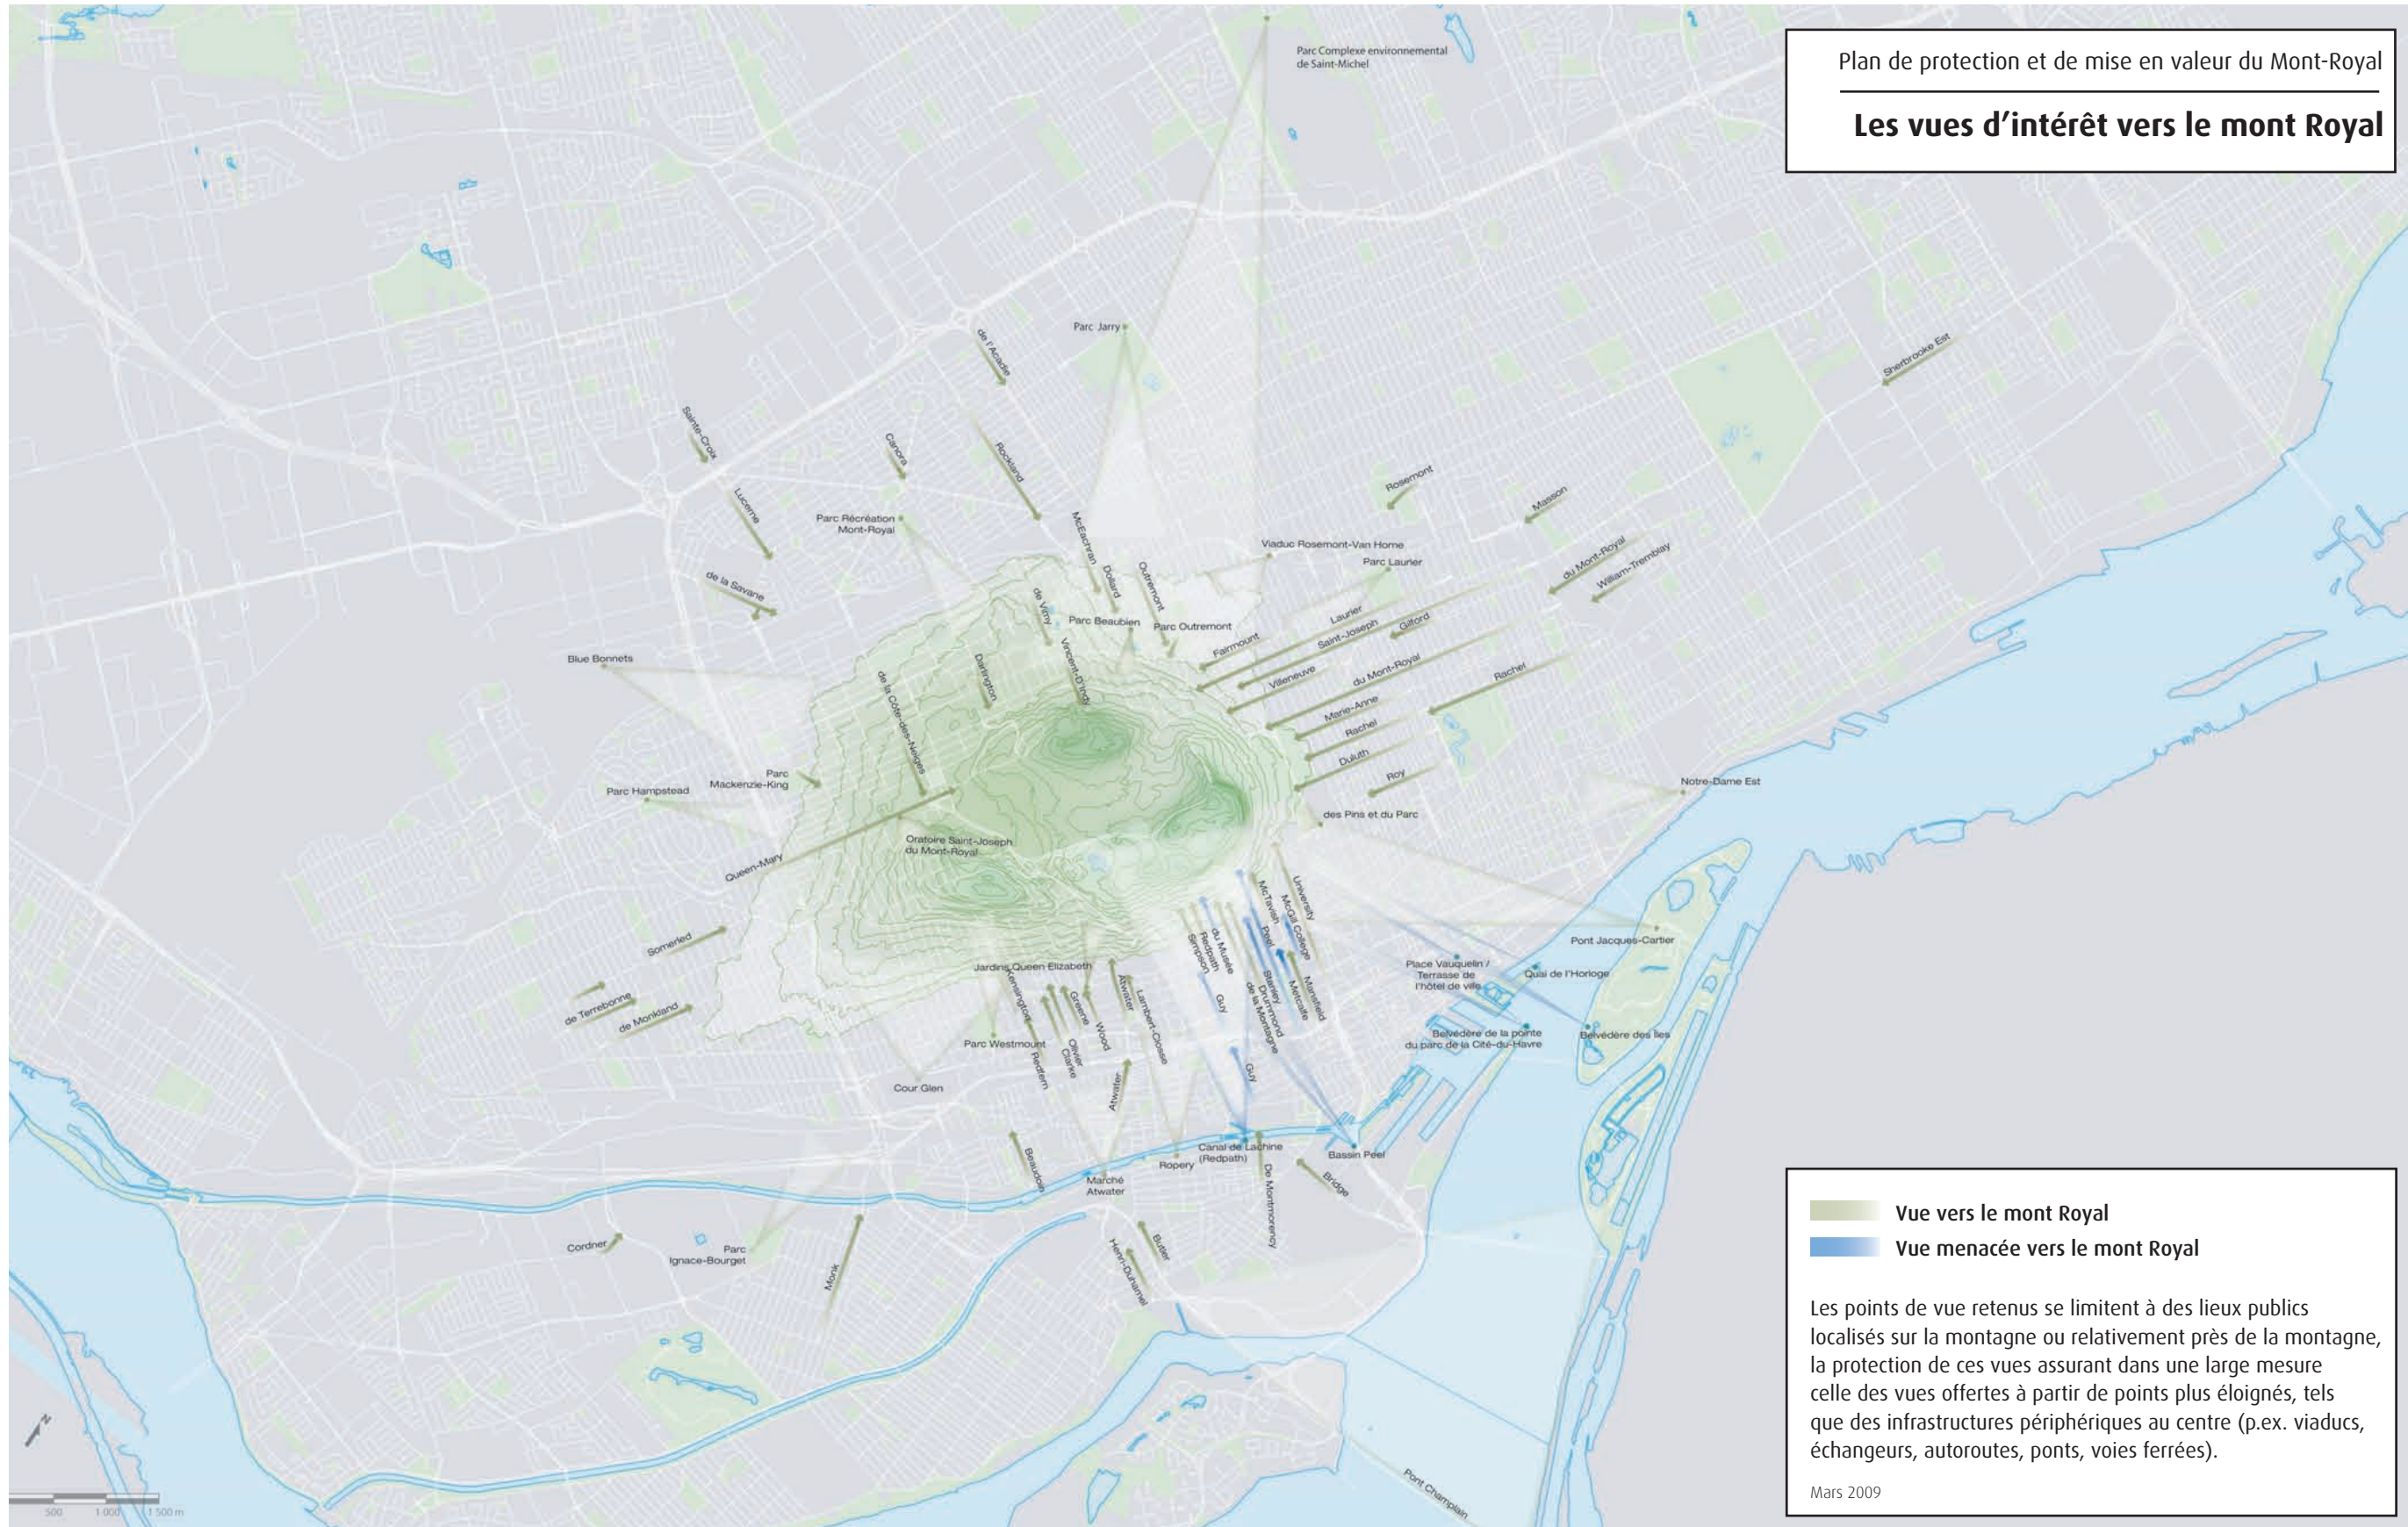

Plan de protection et de mise en valeur du Mont-Royal

Les vues d'intérêt vers le mont Royal

-  Vue vers le mont Royal
-  Vue menacée vers le mont Royal

Les points de vue retenus se limitent à des lieux publics localisés sur la montagne ou relativement près de la montagne, la protection de ces vues assurant dans une large mesure celle des vues offertes à partir de points plus éloignés, tels que des infrastructures périphériques au centre (p.ex. viaducs, échangeurs, autoroutes, ponts, voies ferrées).