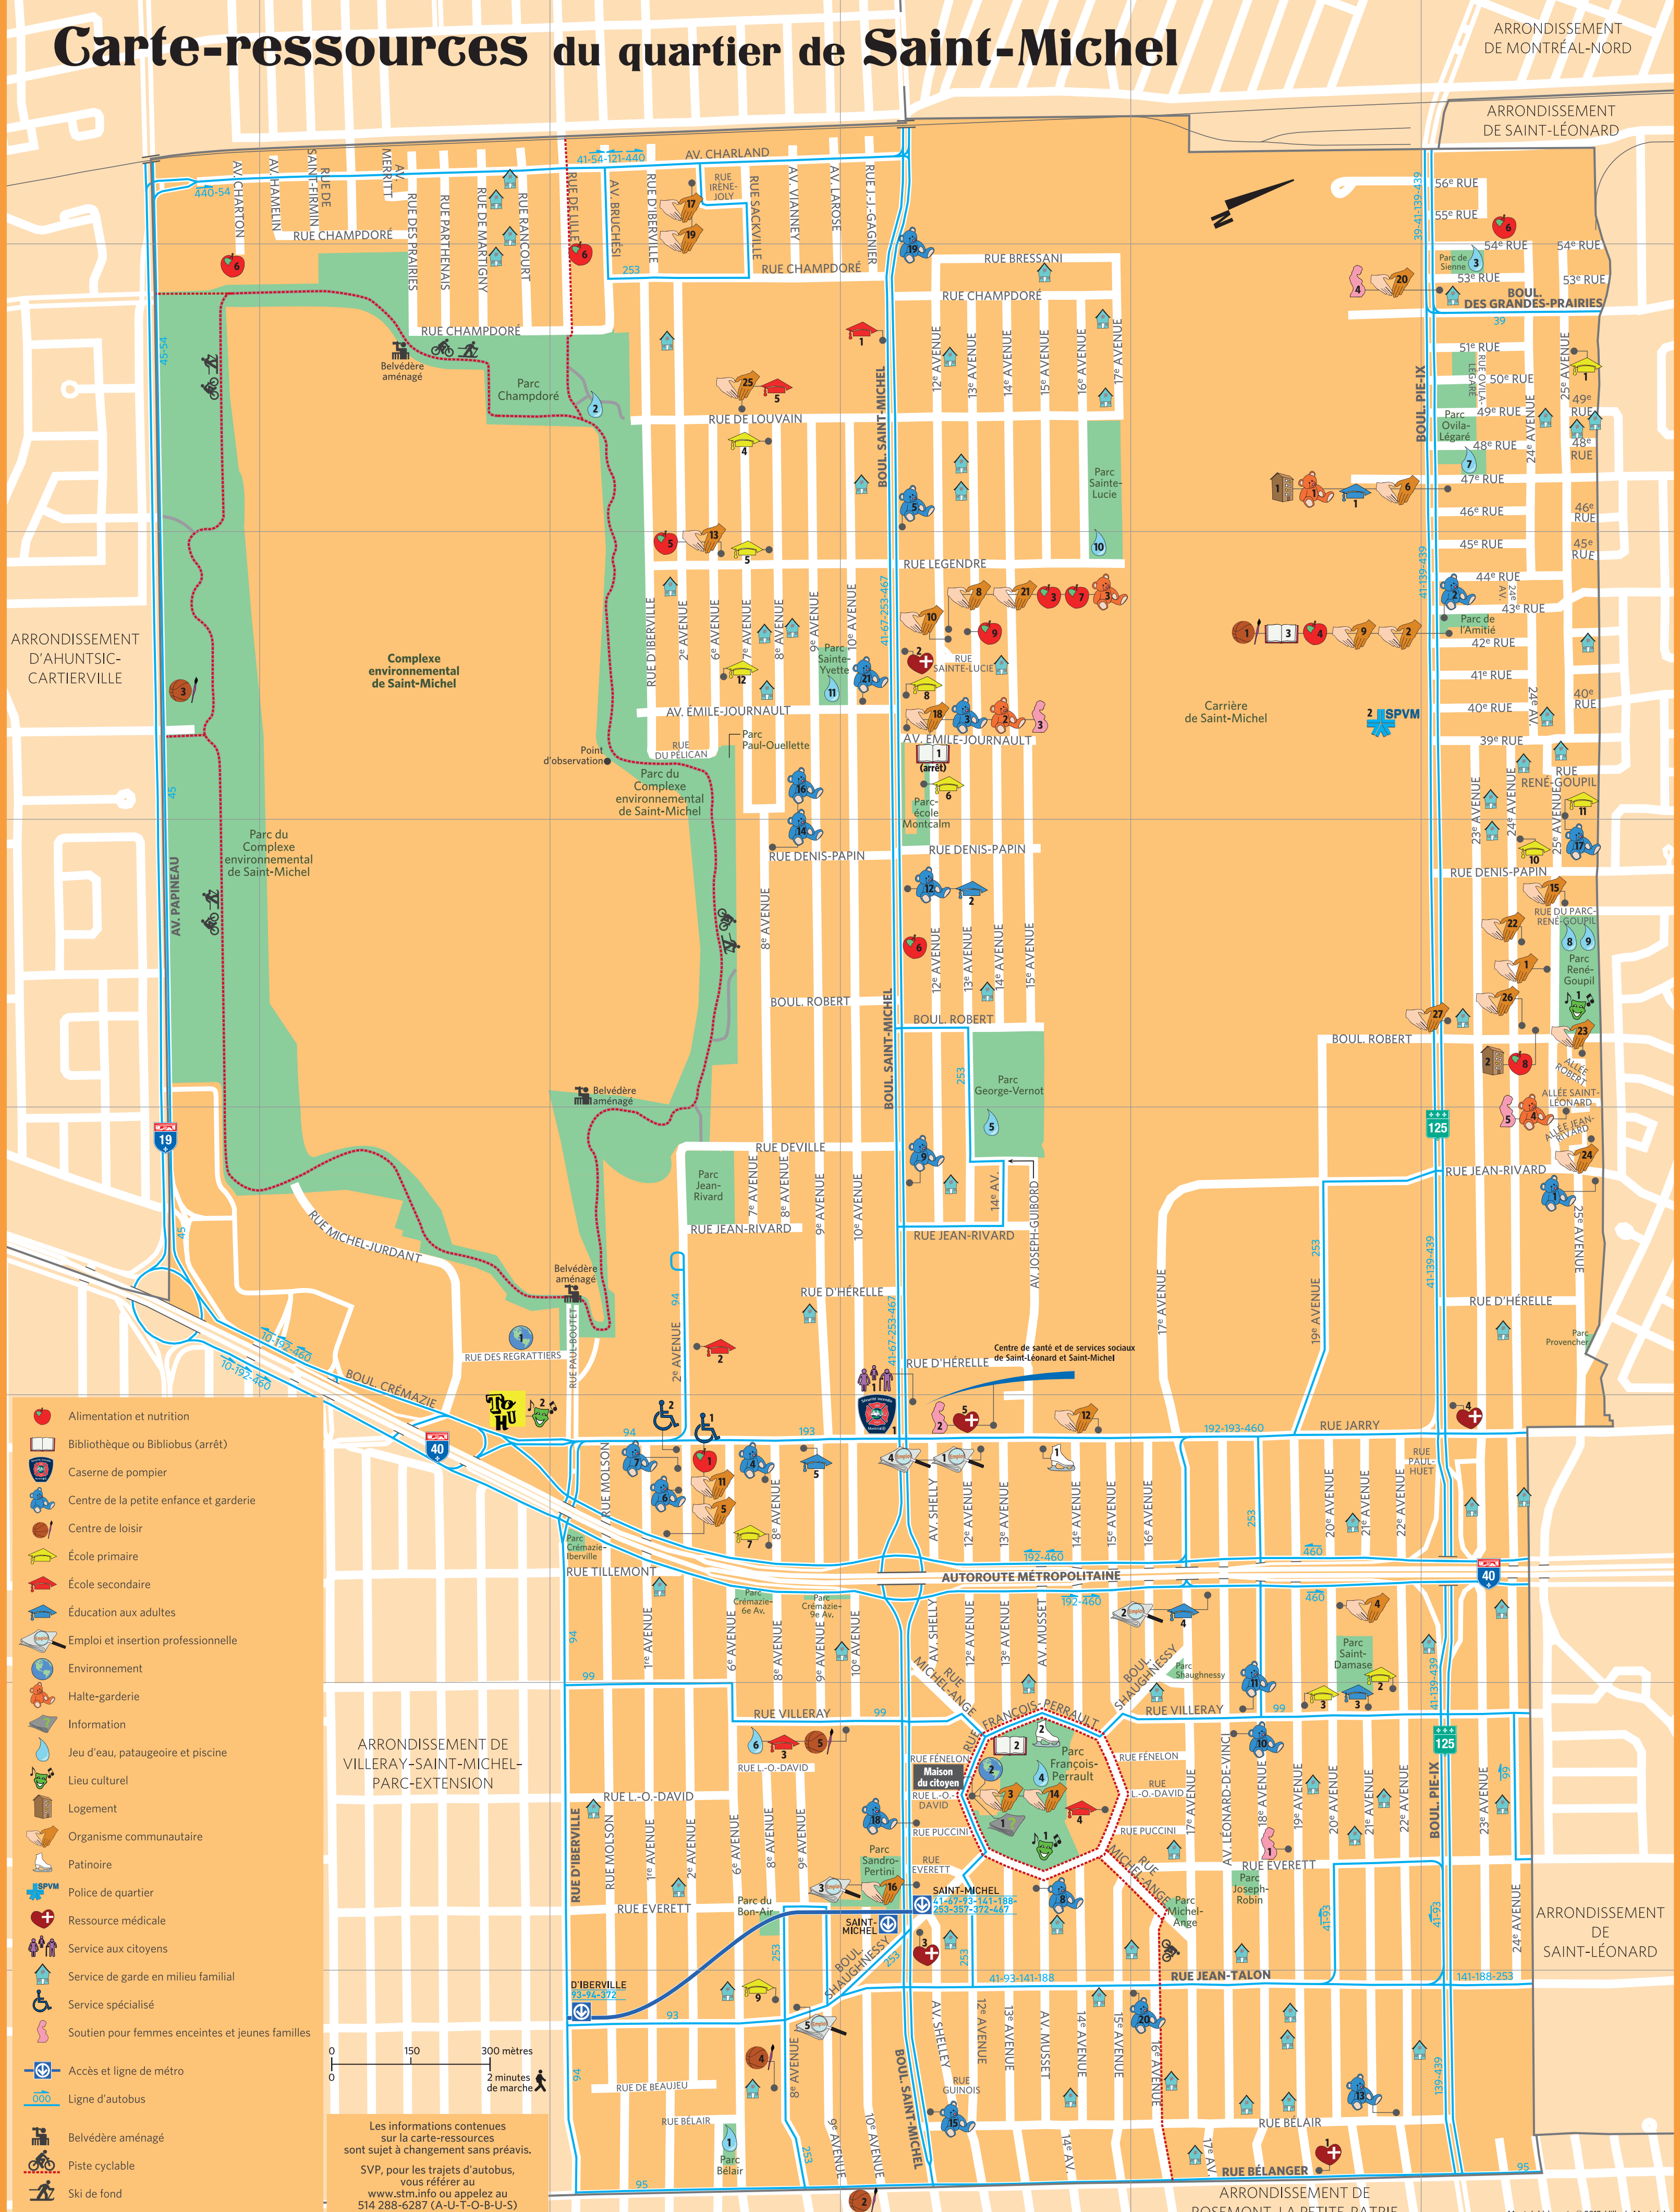

# Carte-ressources du quartier de Saint-Michel

- Alimentation et nutrition
- Bibliothèque ou Bibliobus (arrêt)
- Casernes de pompier
- Centre de la petite enfance et garderie
- Centre de loisir
- École primaire
- École secondaire
- Éducation aux adultes
- Emploi et insertion professionnelle
- Environnement
- Halte-garderie
- Information
- Jeu d'eau, pataugeoire et piscine
- Lieu culturel
- Logement
- Organisme communautaire
- Patinoire
- Police de quartier
- Ressource médicale
- Service aux citoyens
- Service de garde en milieu familial
- Service spécialisé
- Soutien pour femmes enceintes et jeunes familles
- Accès et ligne de métro
- Ligne d'autobus
- Belvédère aménagé
- Piste cyclable
- Ski de fond

Les informations contenues sur la carte-ressources sont sujet à changement sans préavis.  
 SVP, pour les trajets d'autobus, vous référer au [www.stm.info](http://www.stm.info) ou appelez au 514 288-6287 (A-U-T-O-B-U-S)