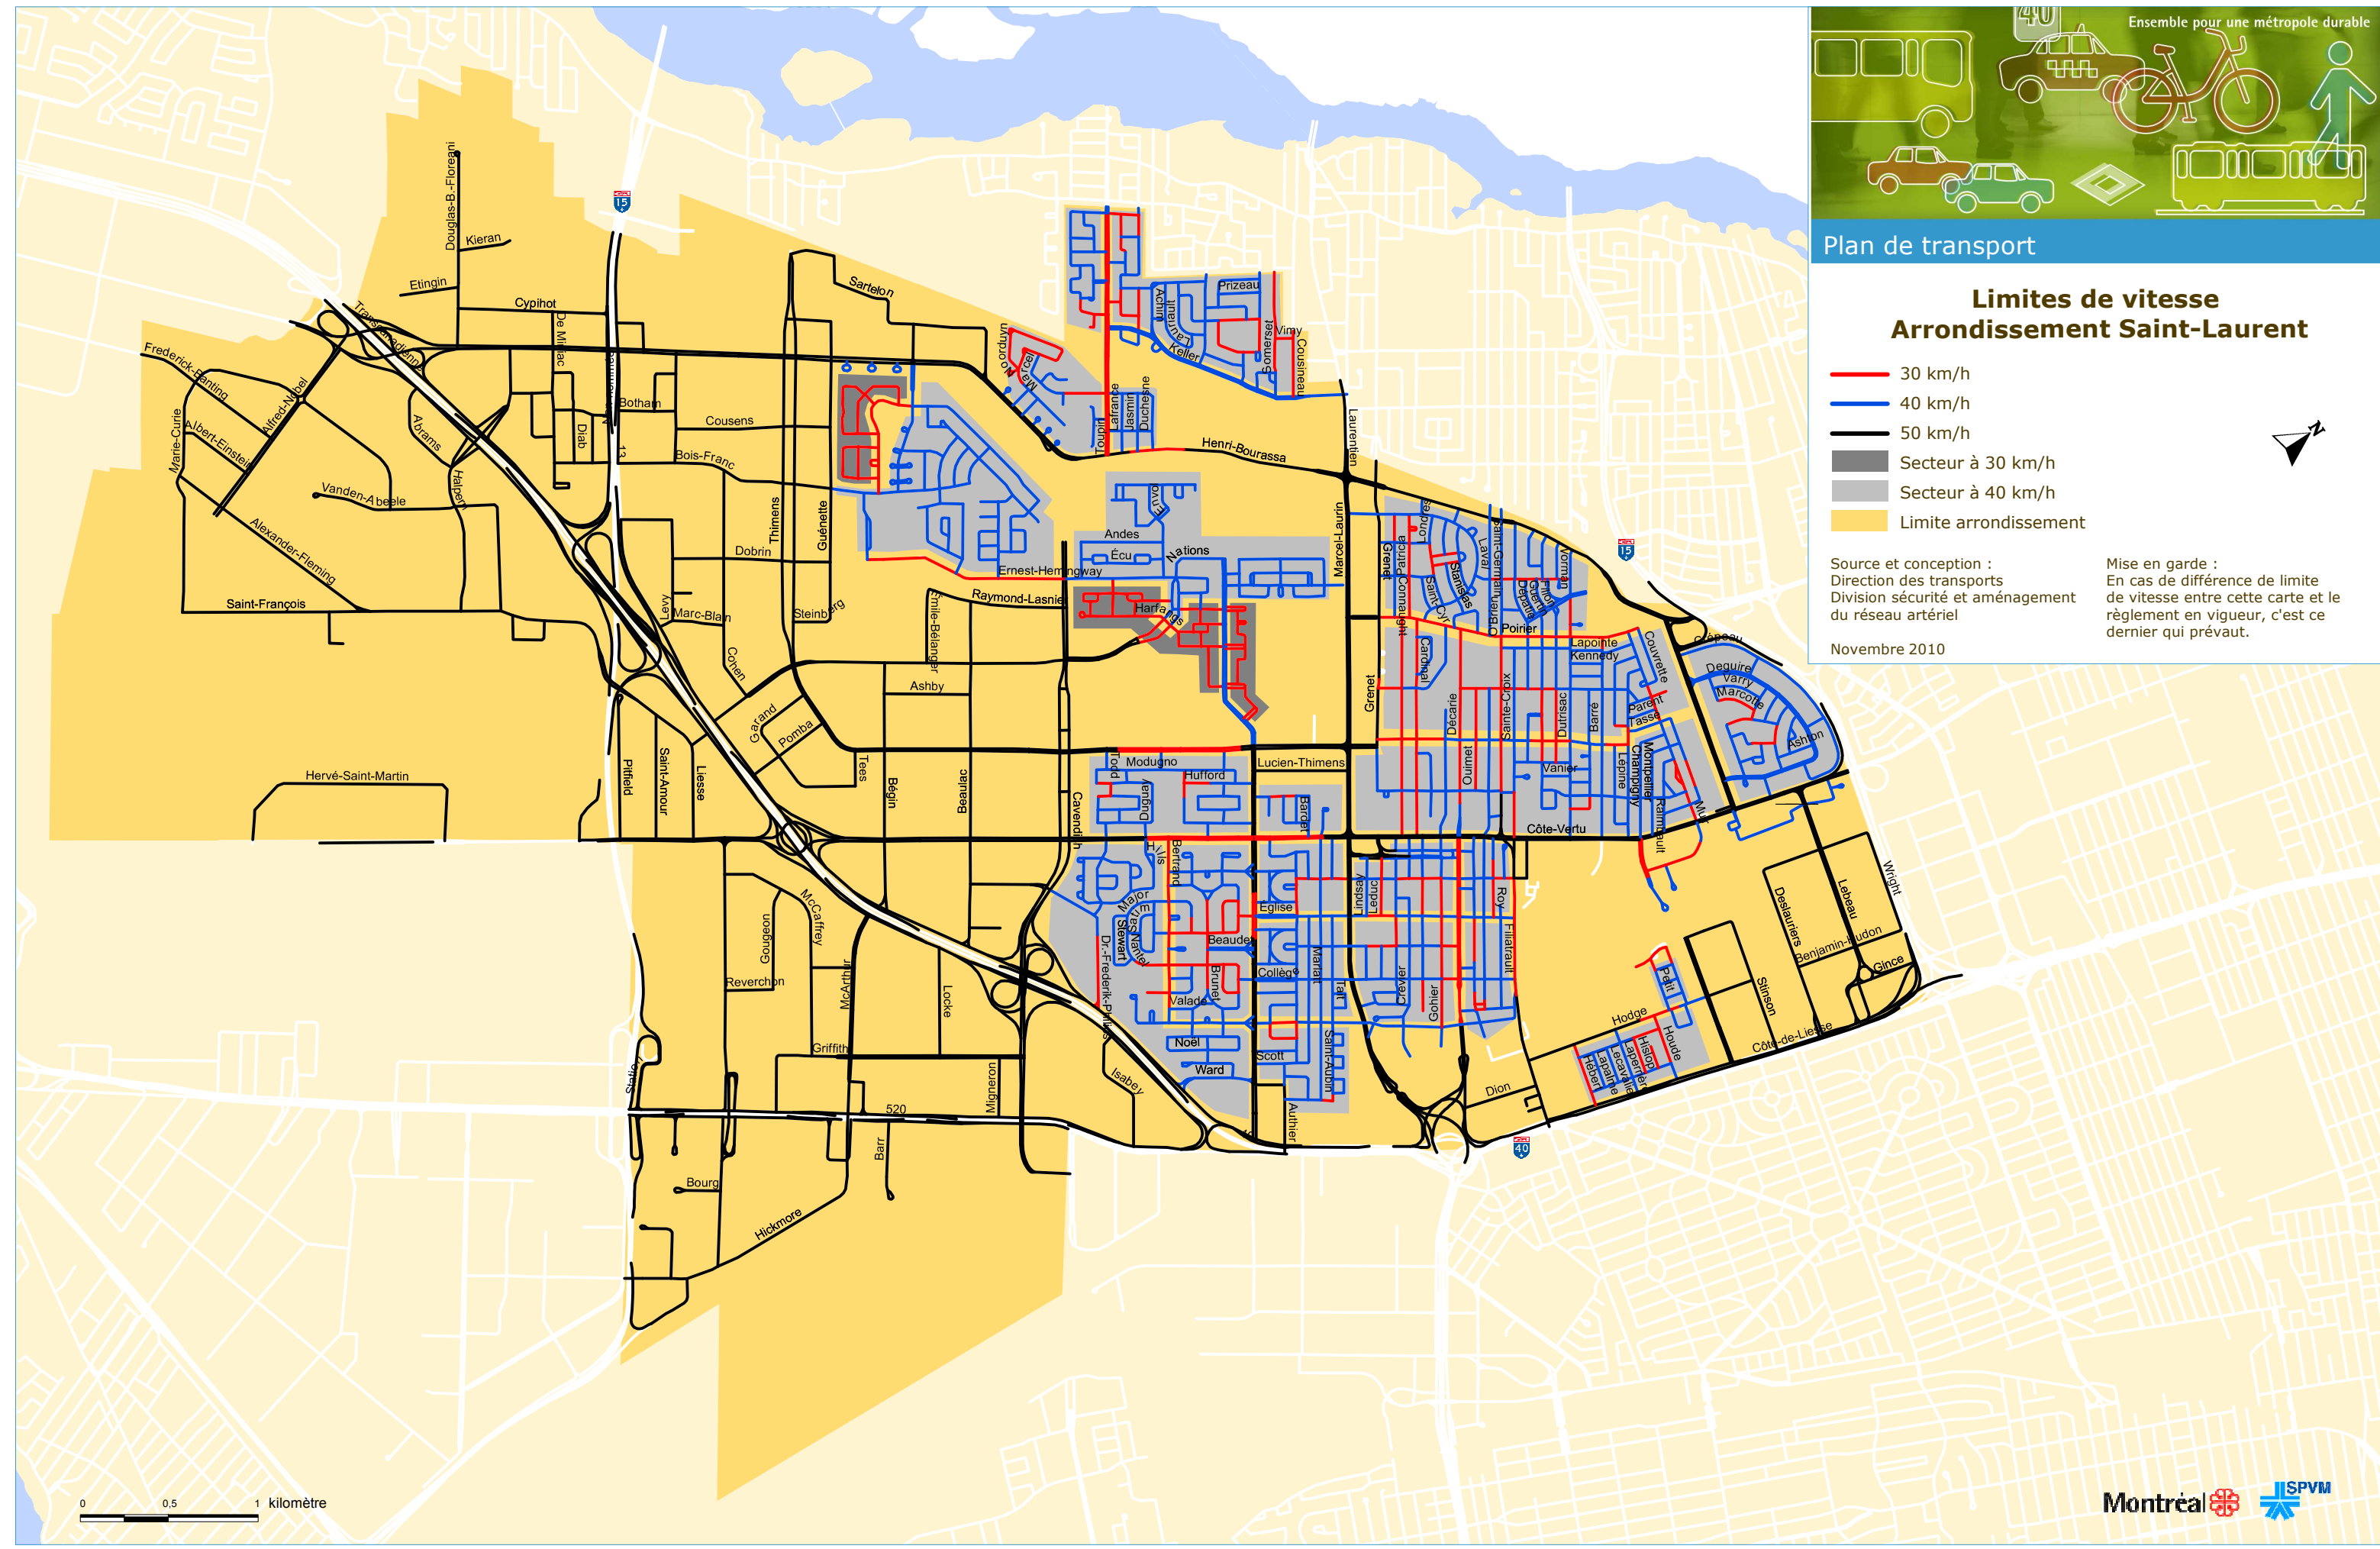

Plan de transport

**Limites de vitesse  
Arrondissement Saint-Laurent**

- 30 km/h
- 40 km/h
- 50 km/h
- Secteur à 30 km/h
- Secteur à 40 km/h
- Limite arrondissement

Source et conception :  
Direction des transports  
Division sécurité et aménagement  
du réseau artériel

Novembre 2010

Mise en garde :  
En cas de différence de limite  
de vitesse entre cette carte et le  
règlement en vigueur, c'est ce  
dernier qui prévaut.

0 0.5 1 kilomètre