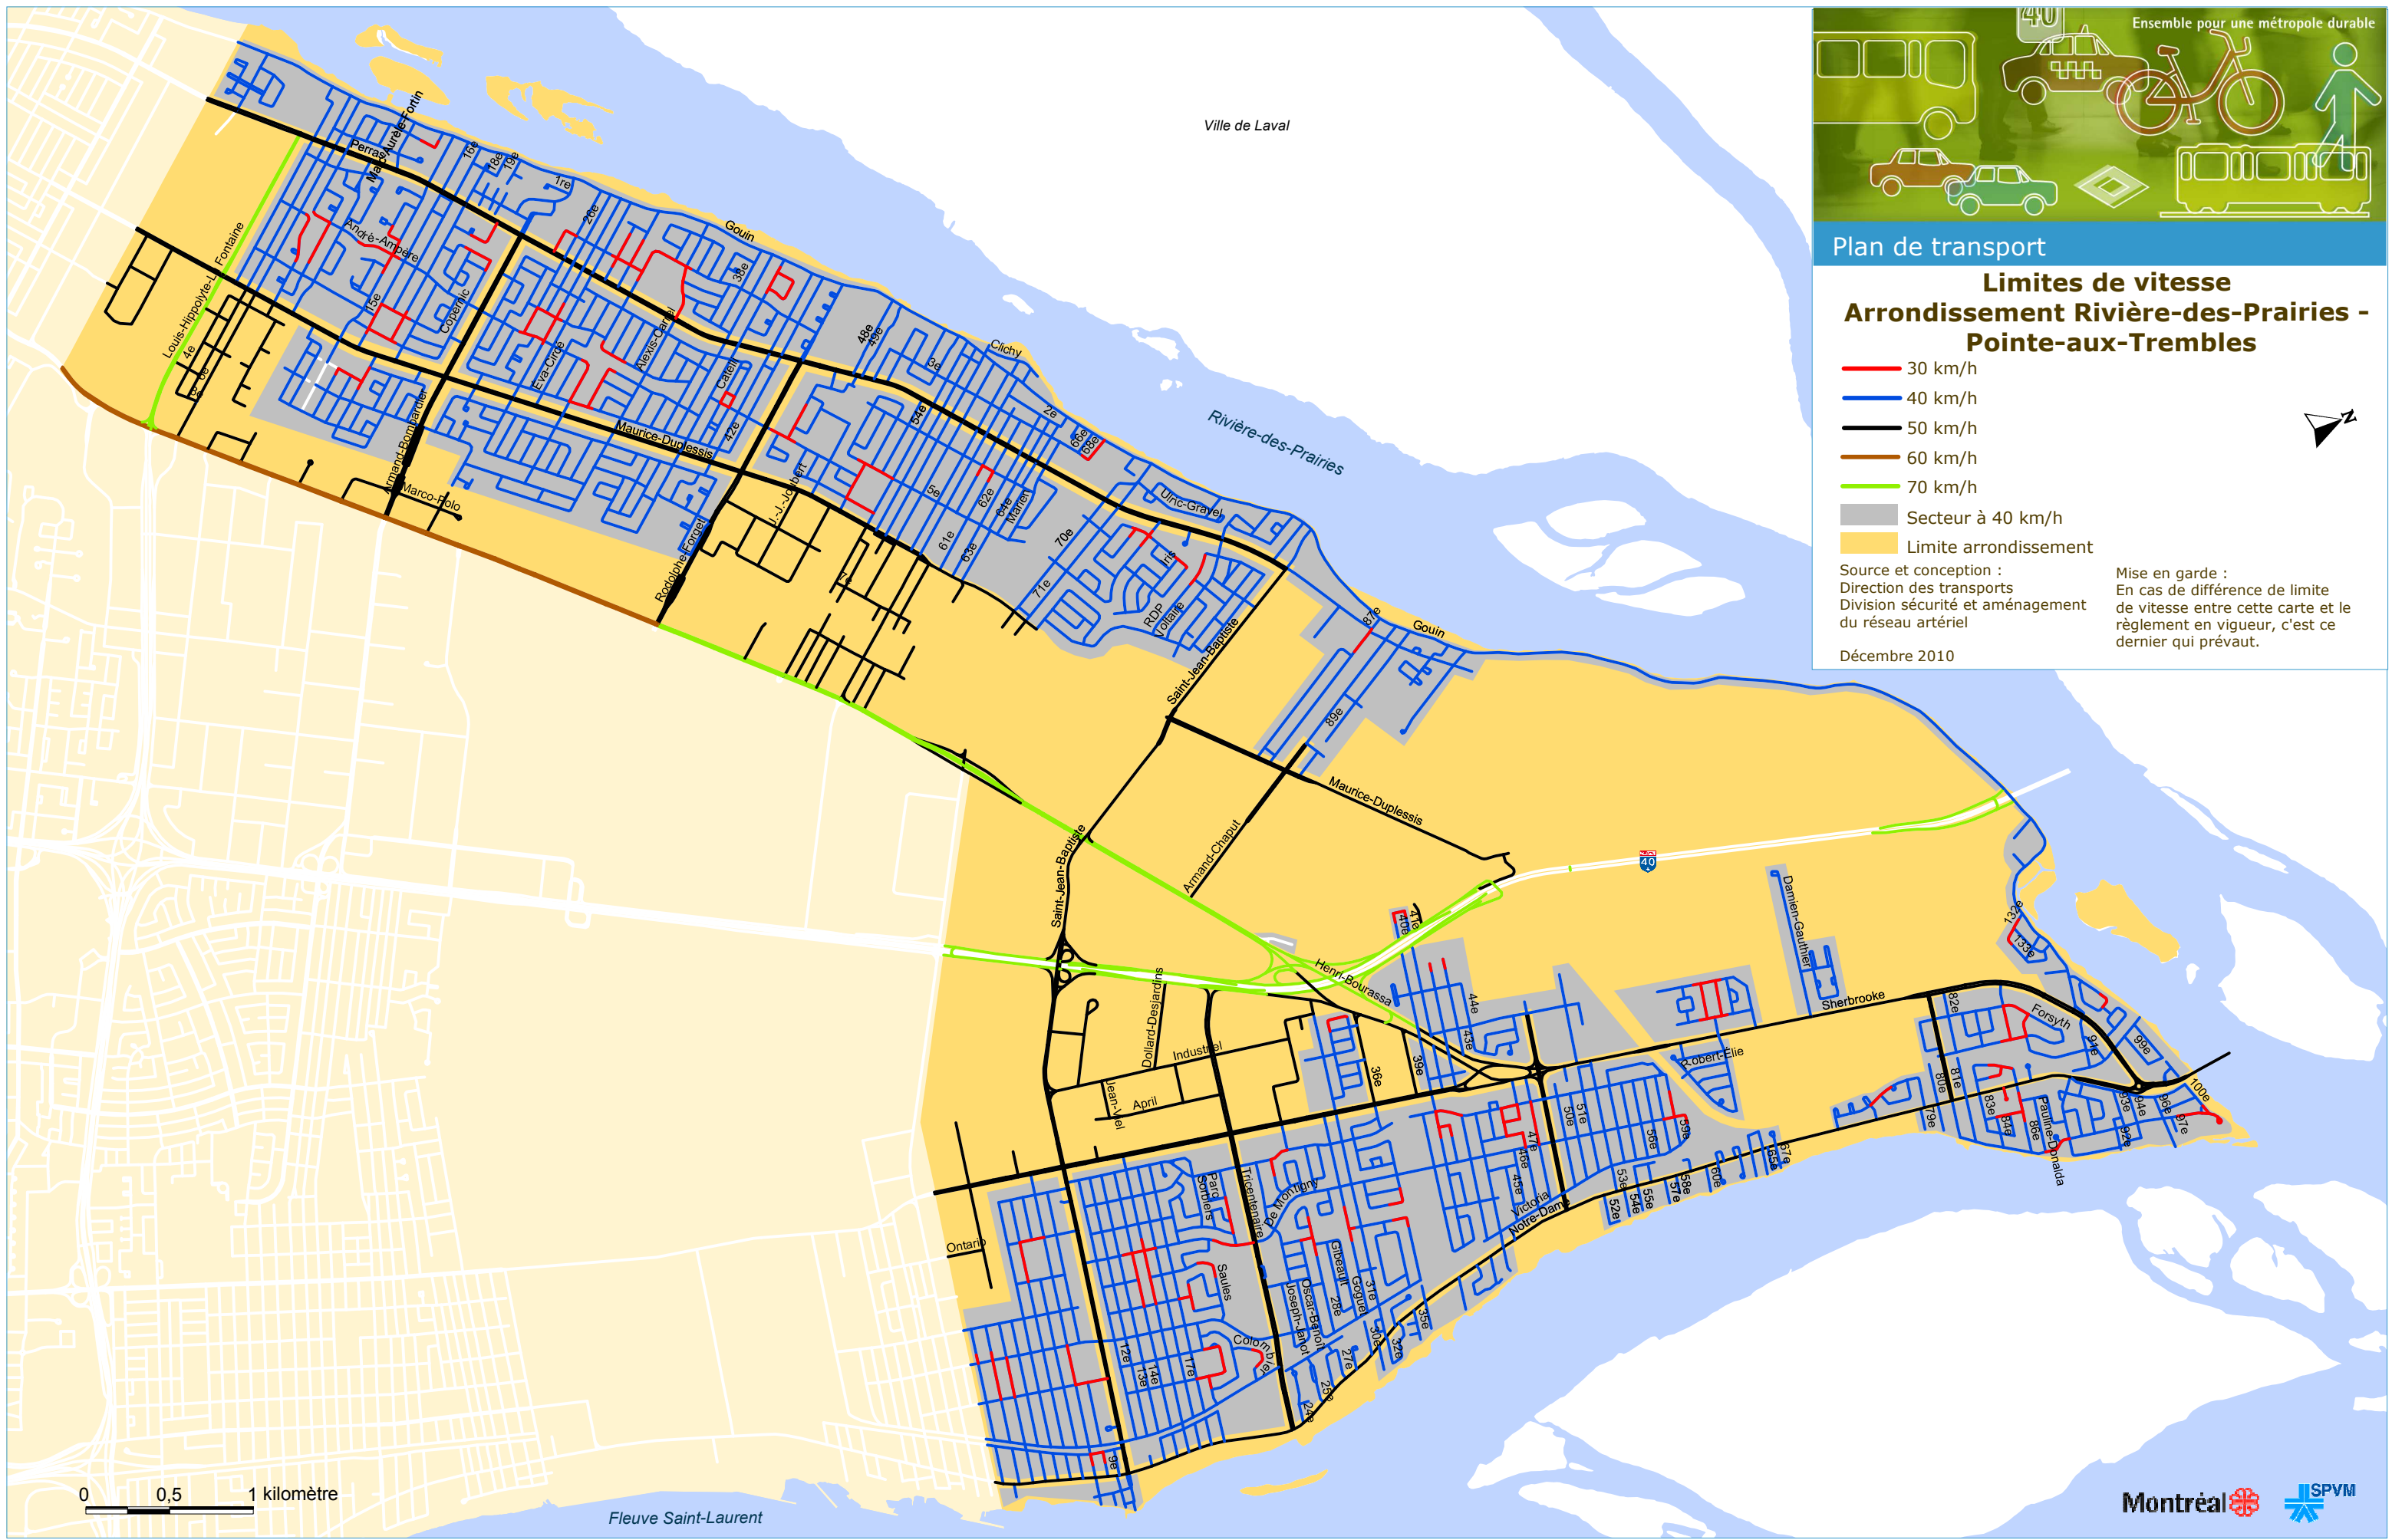

Plan de transport

**Limites de vitesse**  
**Arrondissement Rivière-des-Prairies -**  
**Pointe-aux-Trembles**

- 30 km/h
- 40 km/h
- 50 km/h
- 60 km/h
- 70 km/h
- Secteur à 40 km/h
- Limite arrondissement

Source et conception :  
 Direction des transports  
 Division sécurité et aménagement  
 du réseau artériel

Mise en garde :  
 En cas de différence de limite  
 de vitesse entre cette carte et le  
 règlement en vigueur, c'est ce  
 dernier qui prévaut.

Décembre 2010

Ville de Laval

Rivière-des-Prairies

Fleuve Saint-Laurent