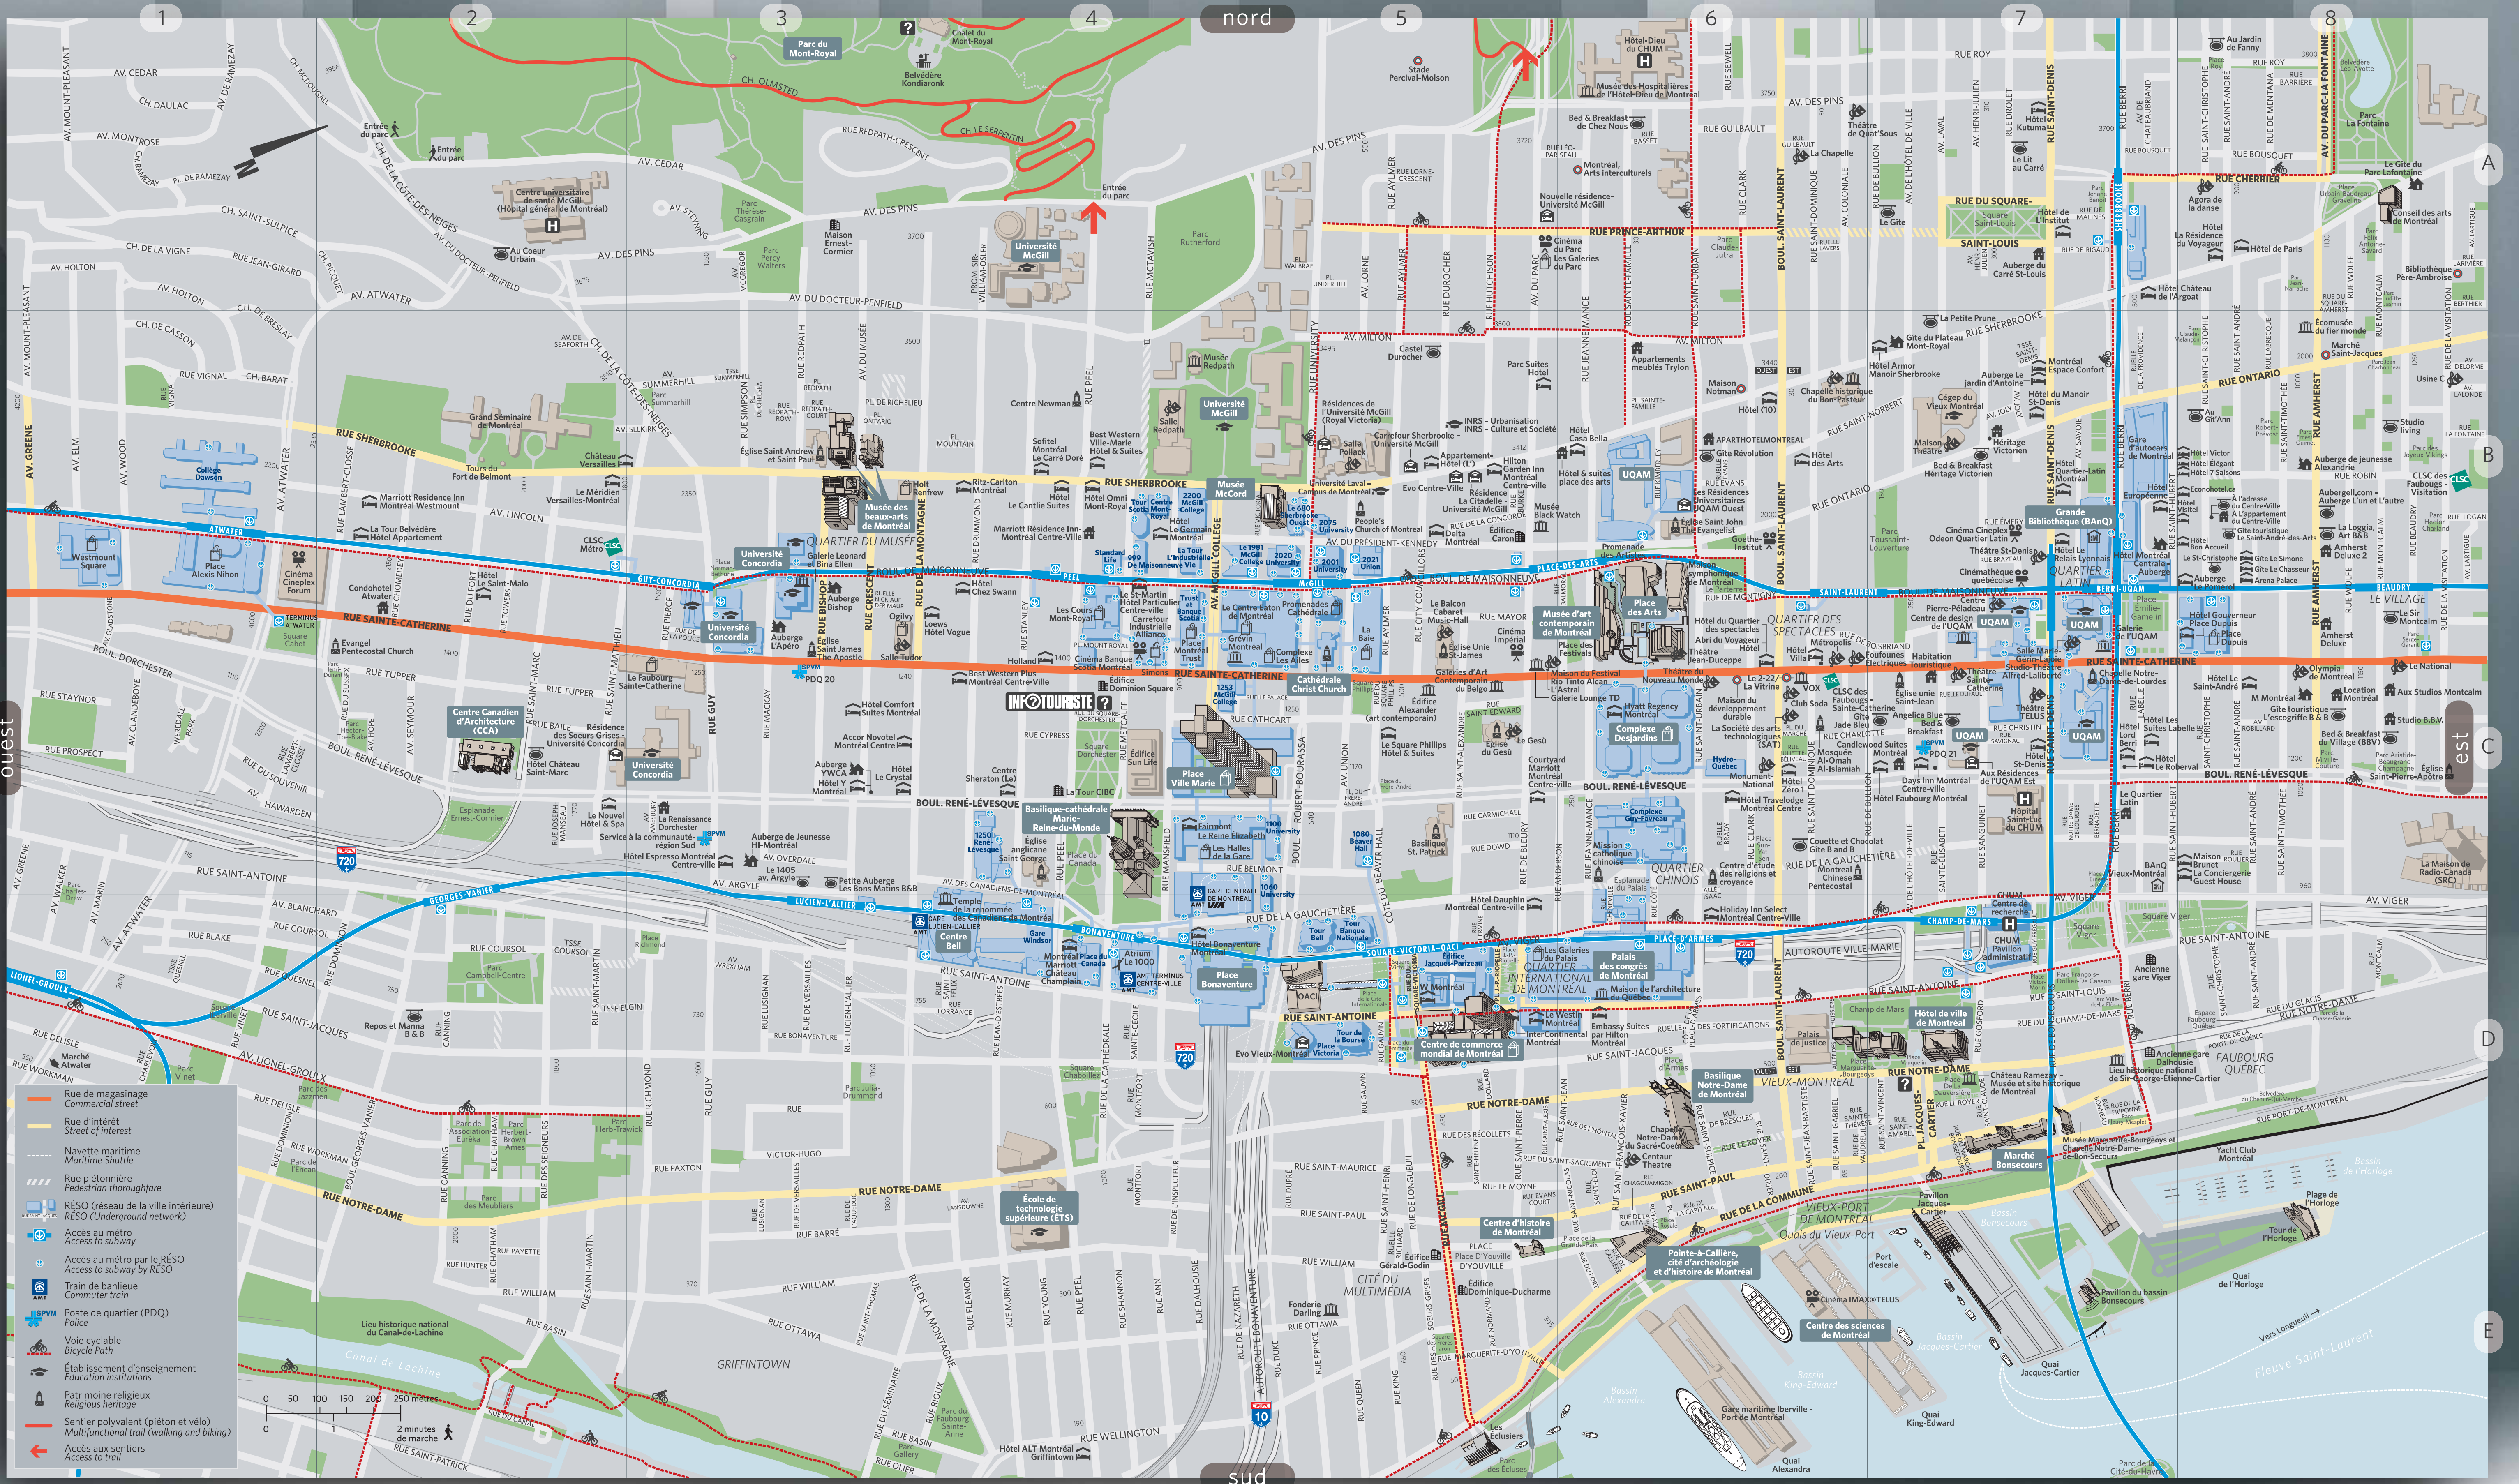

Montréal

À LA CARTE

CENTRE-VILLE