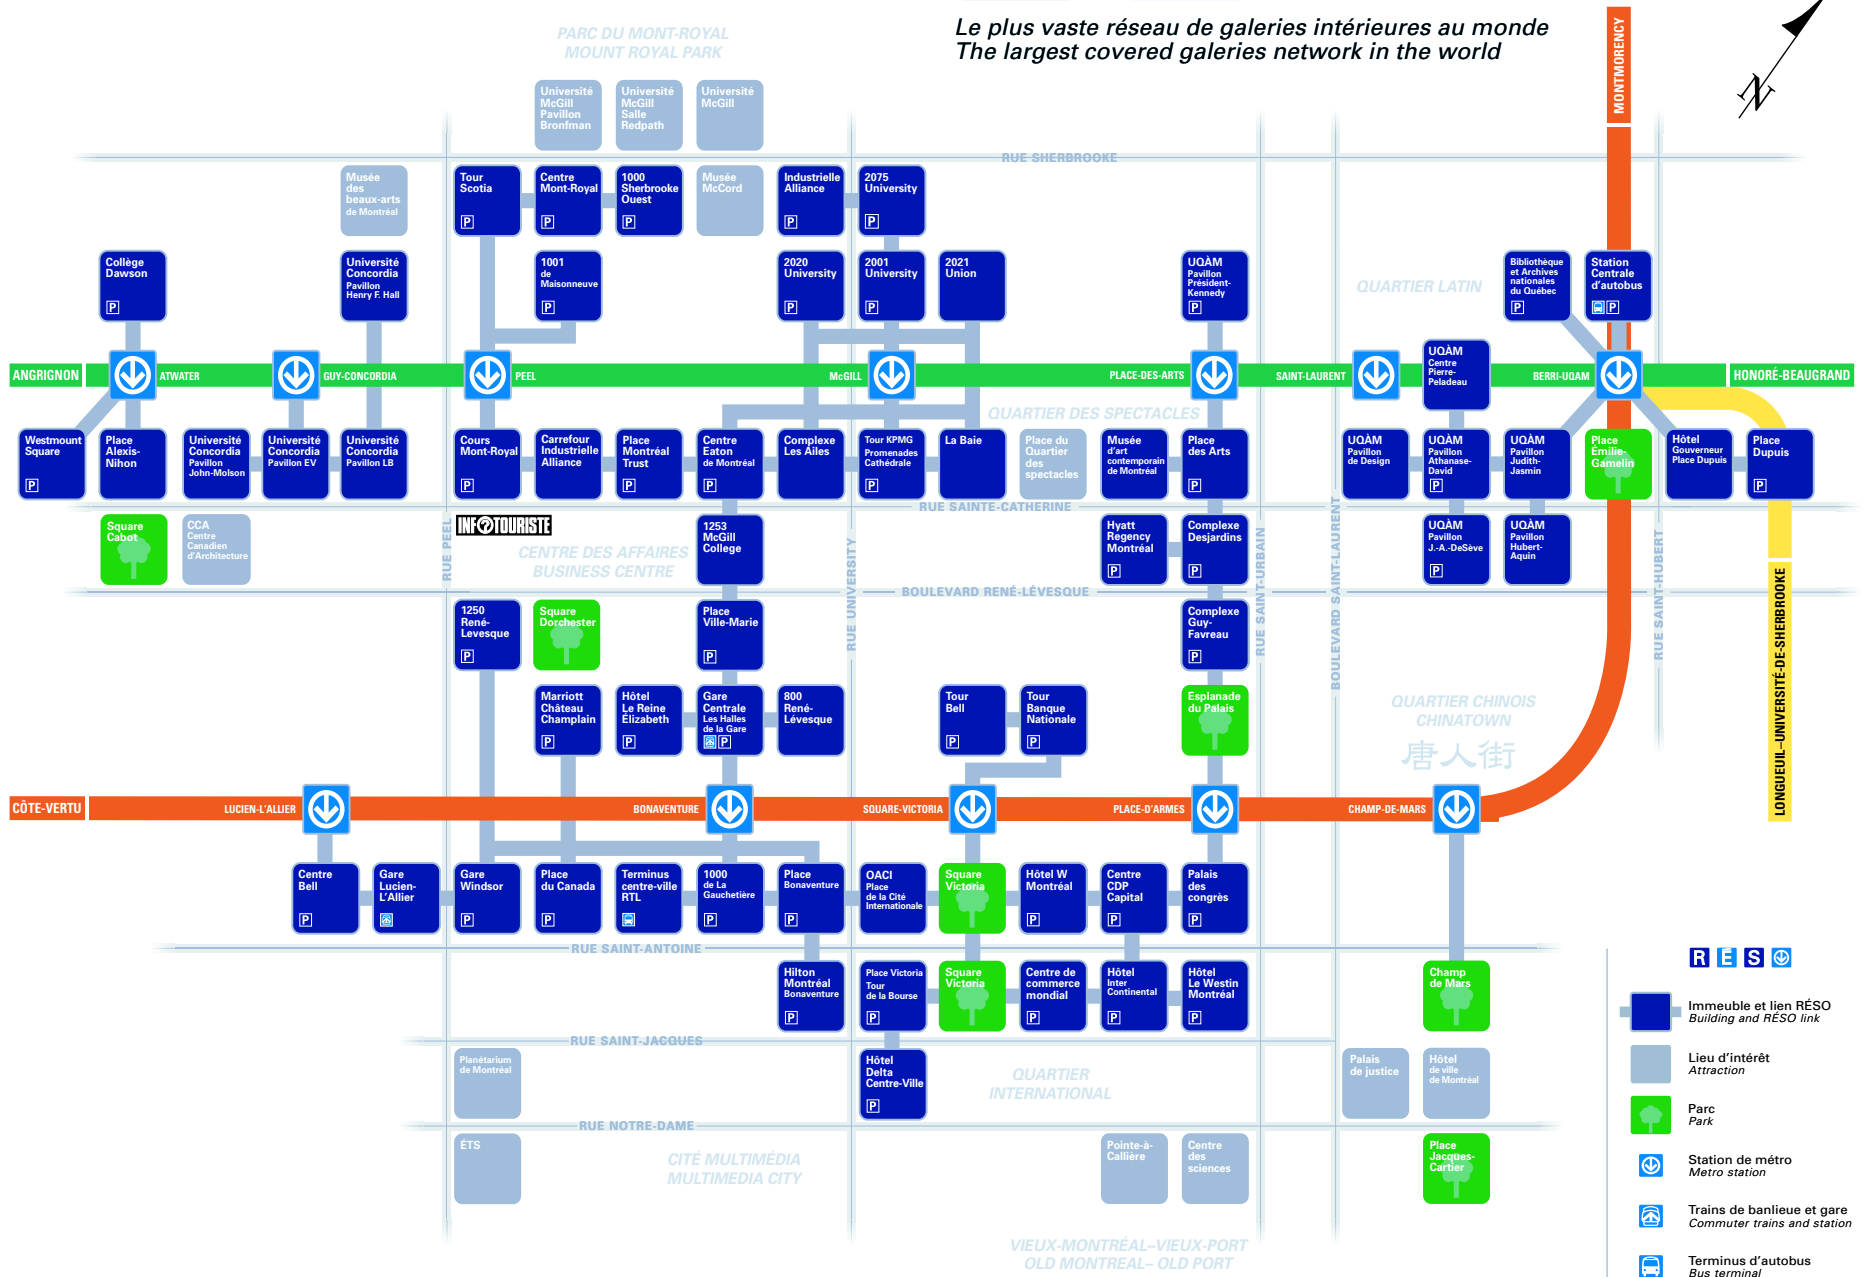

R É S O ^{MC}

Le plus vaste réseau de galeries intérieures au monde
The largest covered galleries network in the world

- Immeuble et lien RÉS O
Building and RÉS O link
- Lieu d'intérêt
Attraction
- Parc
Park
- Station de métro
Metro station
- Trains de banlieue et gare
Commuter trains and station
- Terminus d'autobus
Bus terminal
- Stationnement
Parking