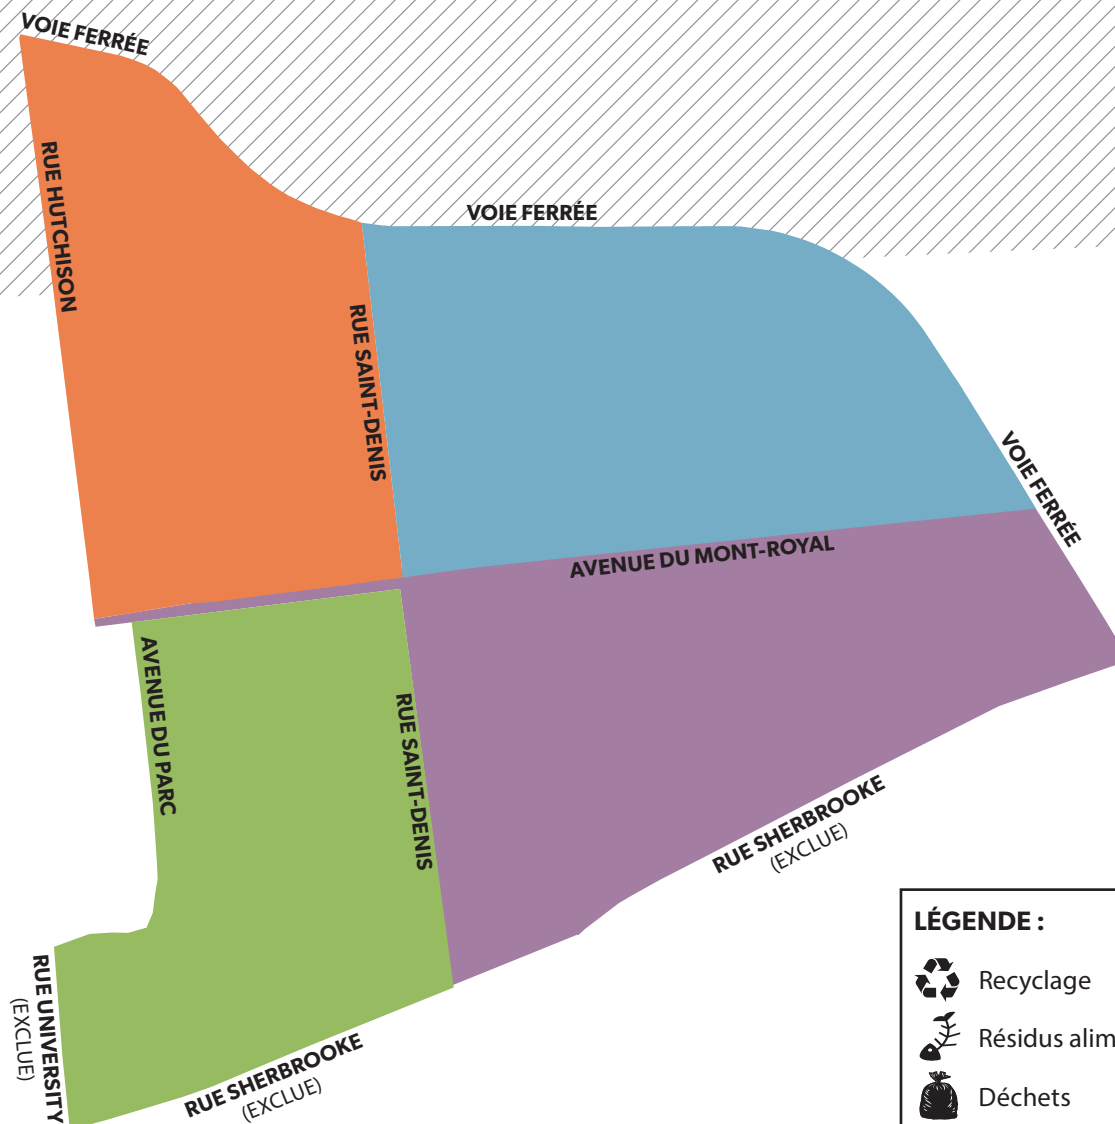

# COLLECTE DES MATIÈRES RÉSIDUELLES

## LÉGENDE :

- Recyclage
- Résidus alimentaires
- Déchets

Jours de collecte pour les bâtiments de 20 logements et moins :

### SECTEUR VERT

- Lundi
- Lundi **NOUVEAU**
- Jeudi

### ARTÈRES COMMERCIALES

Entre 7 h et 10h le jour de la collecte.