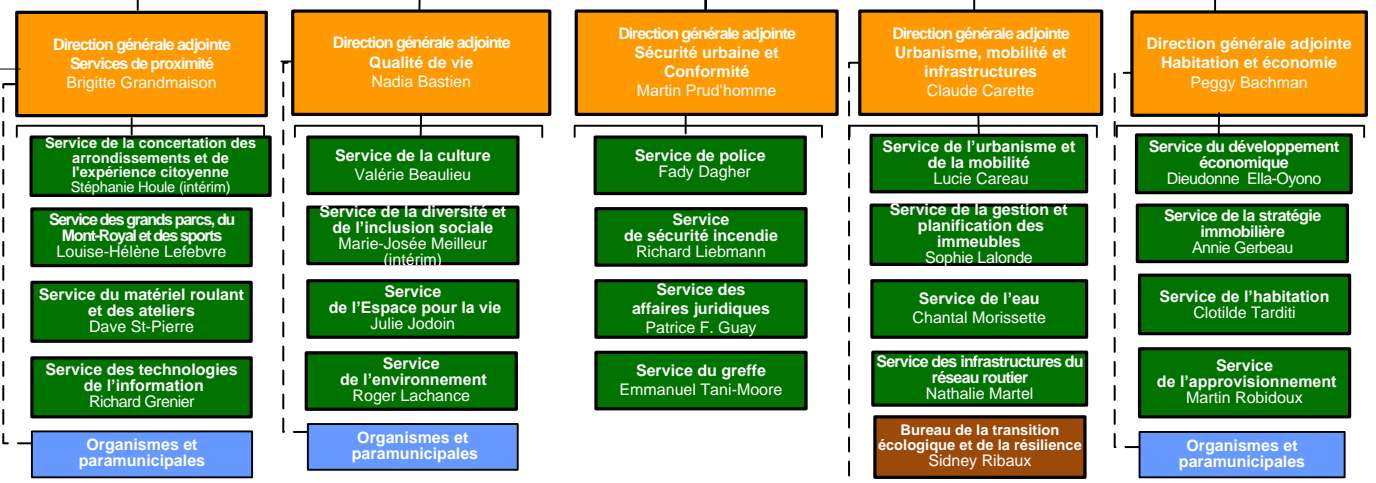

Arrondissements

Ahuntsic-Cartierville Diane Martel	Anjou Anne Chamandy	Côte-des-Neiges-Notre-Dame-de-Grâce Stéphane Plante
Lachine André Hamel	LaSalle Steve Barkley	L'Île-Bizard-Sainte-Geneviève Pierre Yves Morin
Mercier-Hochelaga-Maisonneuve Véronique Belpaire	Montréal-Nord Tonia Di Guglielmo	Outremont Jean-François Meloche
Pierrefonds-Roxboro Dominique Jacob	Le Plateau-Mont-Royal Arnaud Budka	Rivière-des-Prairies-Pointe-aux-Trembles Valérie Gagnon
Rosemont-La Petite-Patrie Daniel Lafond	Saint-Laurent Isabelle Bastien	Saint-Léonard Steve Beaudoin
Le Sud-Ouest Benoît Glorieux	Verdun Annick Duchesne	Villeray-Saint-Michel-Parc-Extension Nathalie Vaillancourt
		Ville-Marie Marc Labelle

- Société du parc Jean-Drapeau
- Jeux du Québec

- Conseil des arts de Montréal
- Musée de Pointe-à-Callière

- Commission des services électriques Mtl
- Société de transport de Montréal
- Agence de mobilité durable