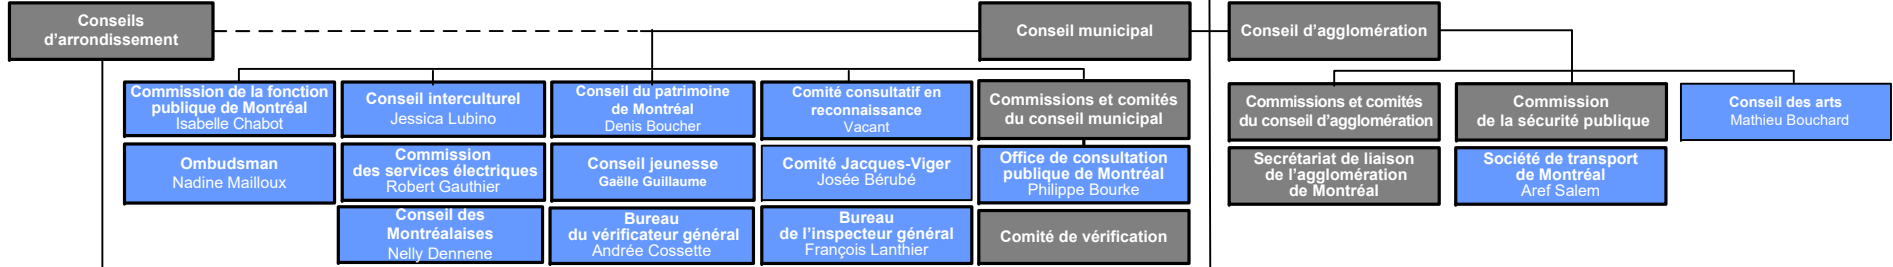

Citoyens et citoyennes
 Mairesse
 Soraya Martinez Ferrada

Comité exécutif
 Claude Pinard
 Président

Direction générale
 Benoît Dagenais

Arrondissements

■ Organismes et conseils
■ Direction générale et directions générales adjointes
■ Services centraux
■ Instances politiques
■ Unités de la Direction générale
■ Arrondissements
■ Commissaires

- Itinérance
 - Relations avec les peuples autochtones
 - Lutte contre le racisme et les discriminations systémiques
 - Conseil des arts de Montréal
 - Musée de Pointe-à-Callière
 - Société du parc Jean-Drapeau