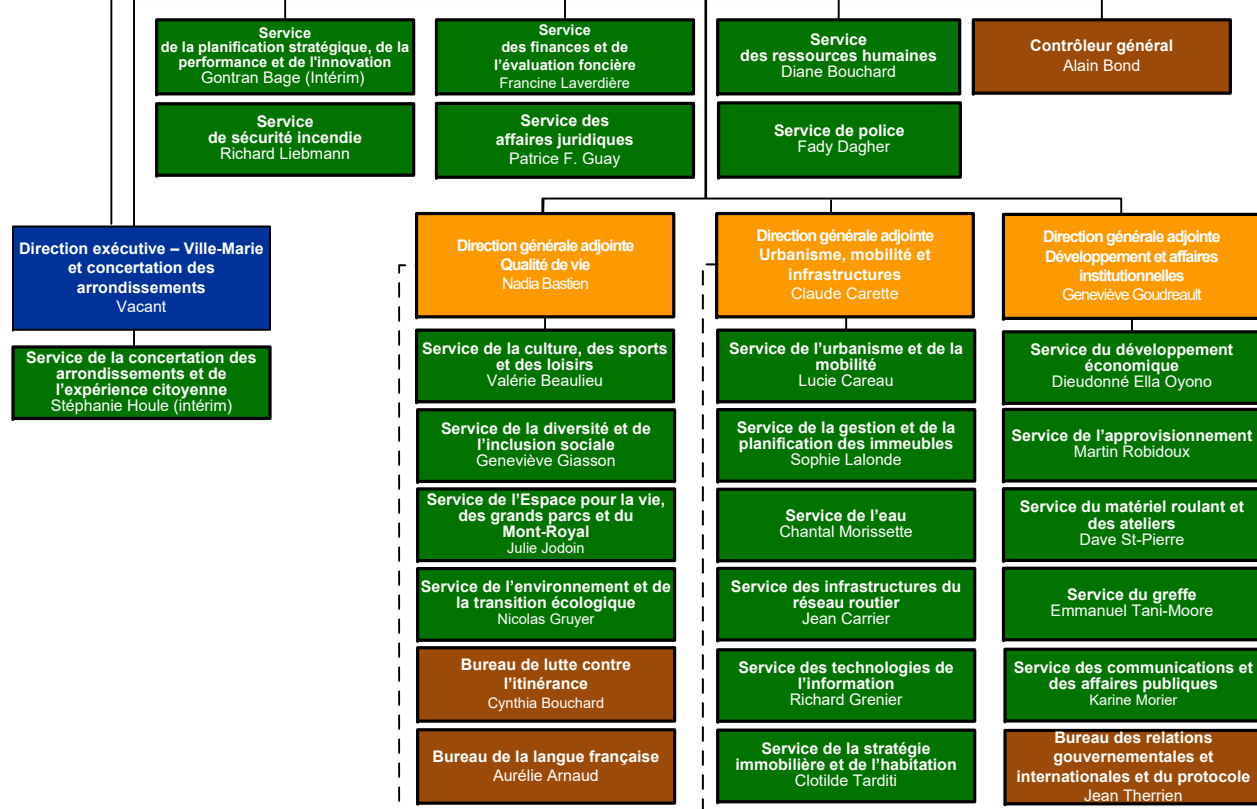

Citoyens et citoyennes
 Mairesse
 Soraya Martinez Ferrada

Comité exécutif
 Claude Pinard
 Président

Direction générale
 Benoît Dagenais

Arrondissements

■ Organismes et conseils
■ Direction générale et directions générales adjointes
■ Services centraux
■ Instances politiques
■ Unités de la Direction générale
■ Arrondissements
■ Commissaires

- Itinérance
 - Relations avec les peuples autochtones
 - Lutte contre le racisme et les discriminations systémiques
 - Conseil des arts de Montréal
 - Musée de Pointe-à-Callière
 - Société du parc Jean-Drapeau

Organismes et paramunicipales
 - Commission des services électriques MTI
 - Société de transport de Montréal
 - Agence de mobilité durable
 - Corporation Anjou 80
 - Habitations Jeanne-Mance
 - Office municipal d'habitation de Montréal
 - Société d'habitation et de développement de Montréal