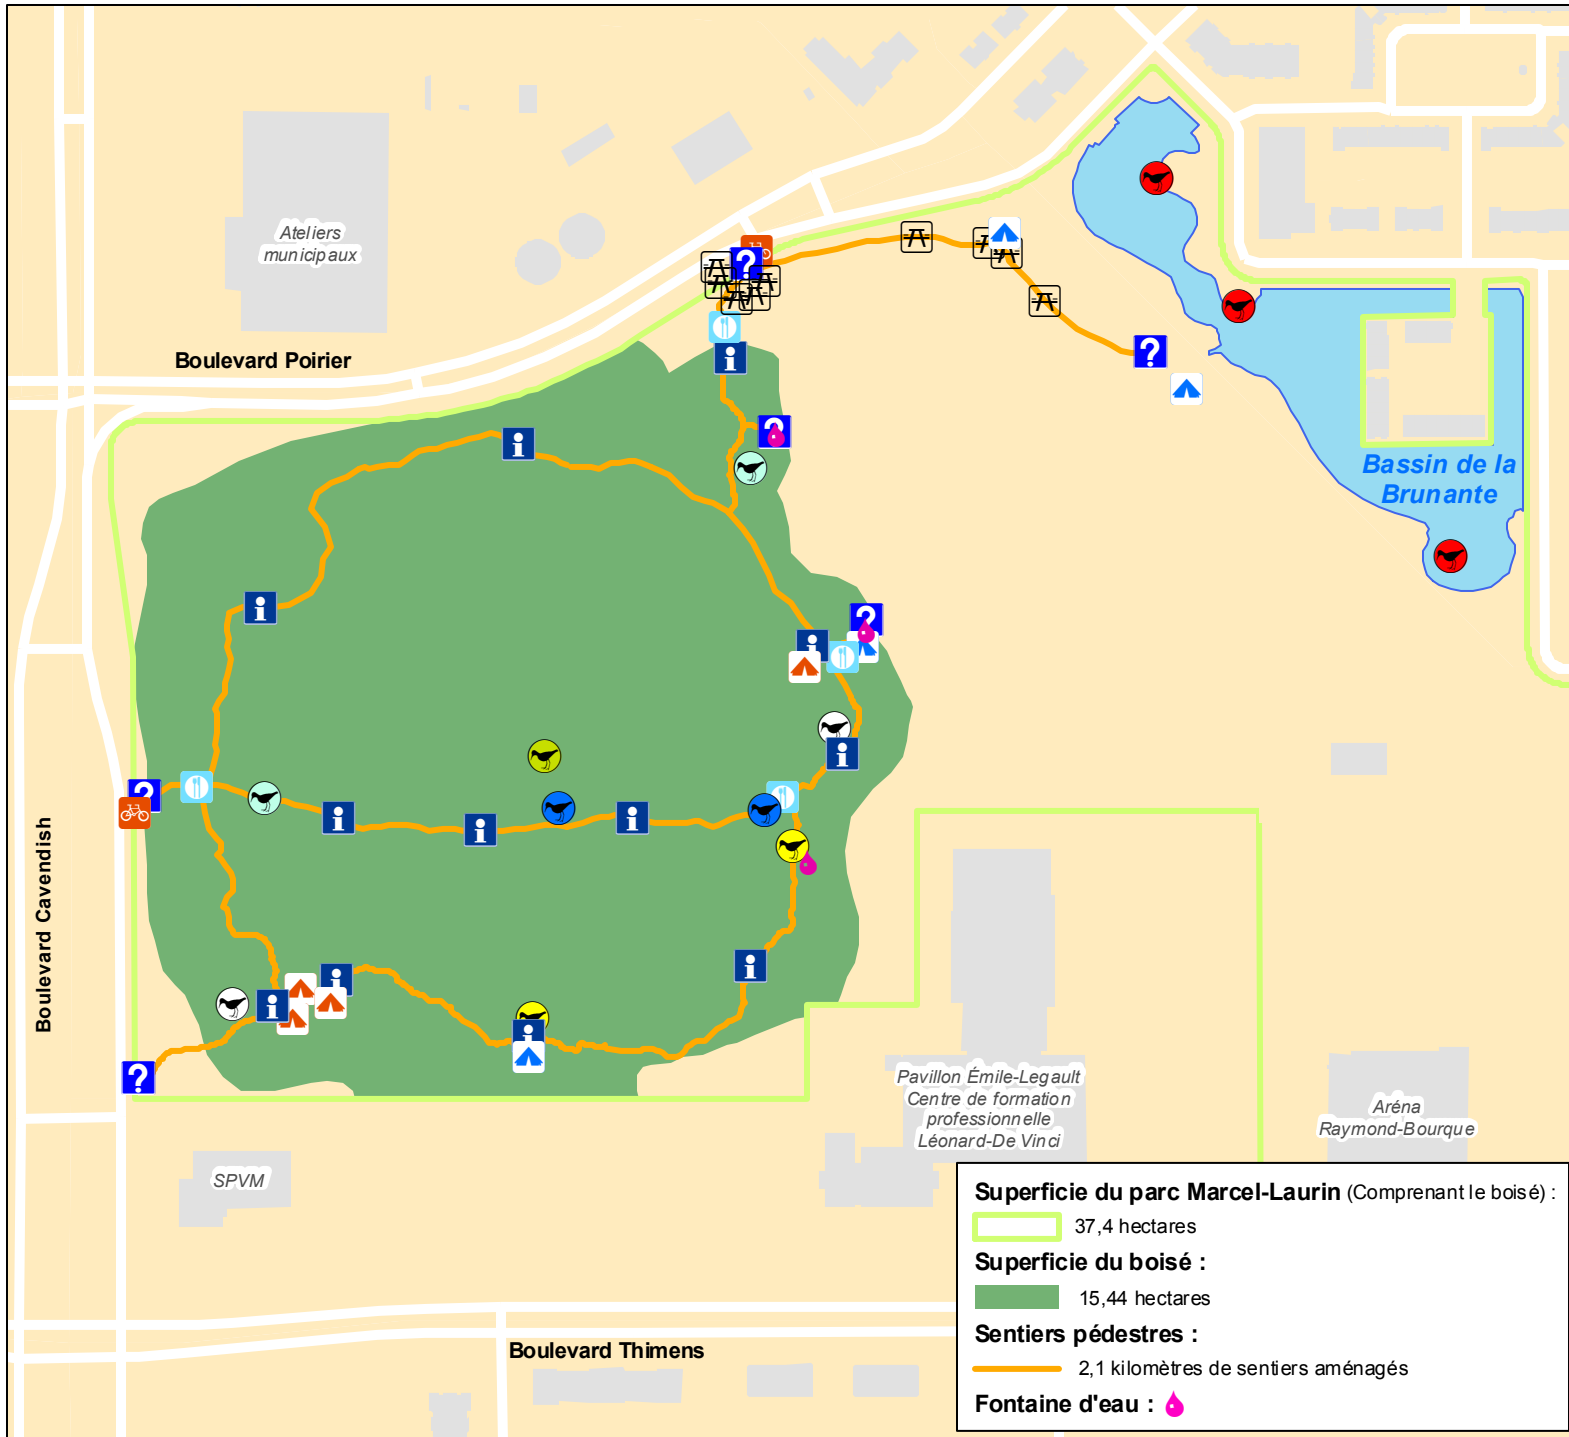

Carte des sentiers du boisé du parc Marcel-Laurin

Dortoirs

- Chauve-souris
- Papillon

Nichoirs

- Hirondelle bicoloré
- Mésange à tête noire
- Petit-duc maculé
- Pic flamboyant
- Troglodyte familial
- Tyran huppé

- Support à vélo
- Table à pique-nique
- Panneau d'interprétation
- Panneau d'accueil
- Mangeoire

- Sentier en paillis
- Limite du boisé