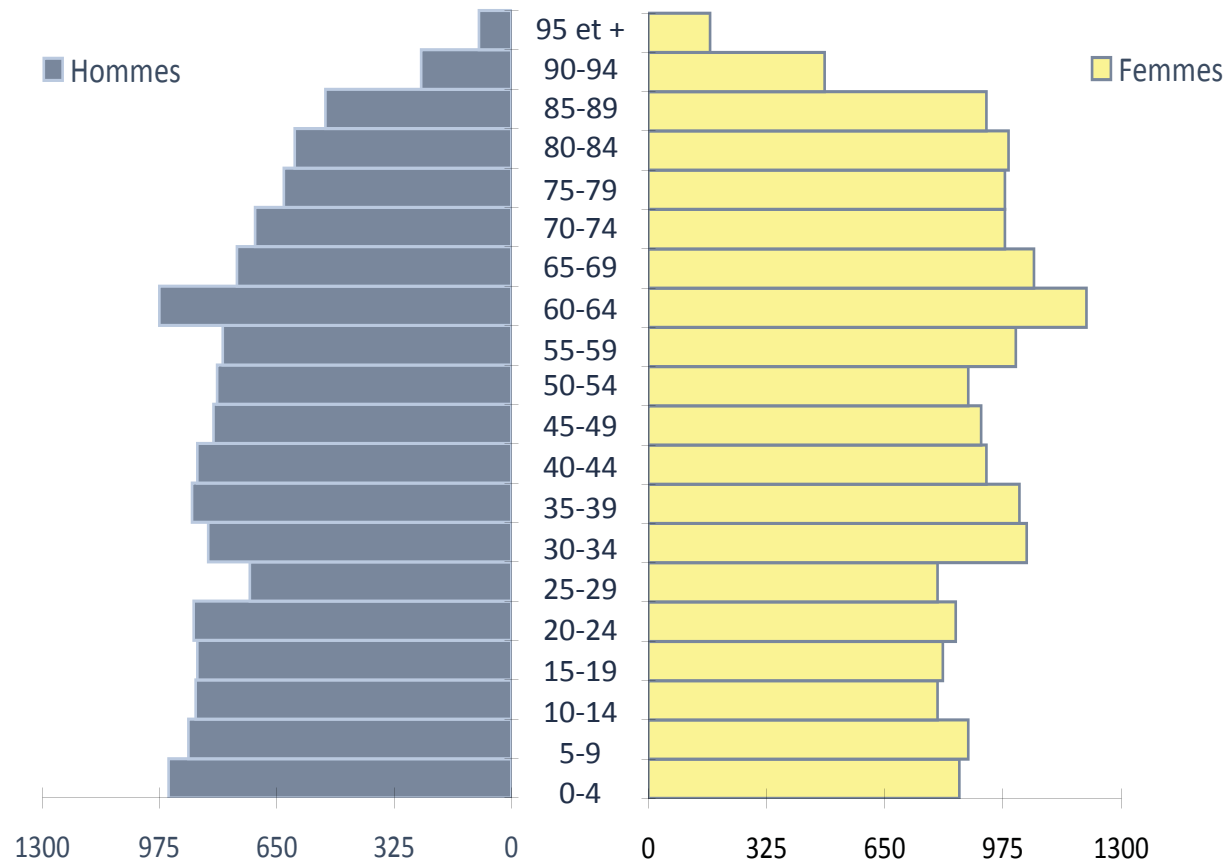

Pyramide des âges, ville de Côte-Saint-Luc, 2011

Source : Statistique Canada, recensement de la population 2011.