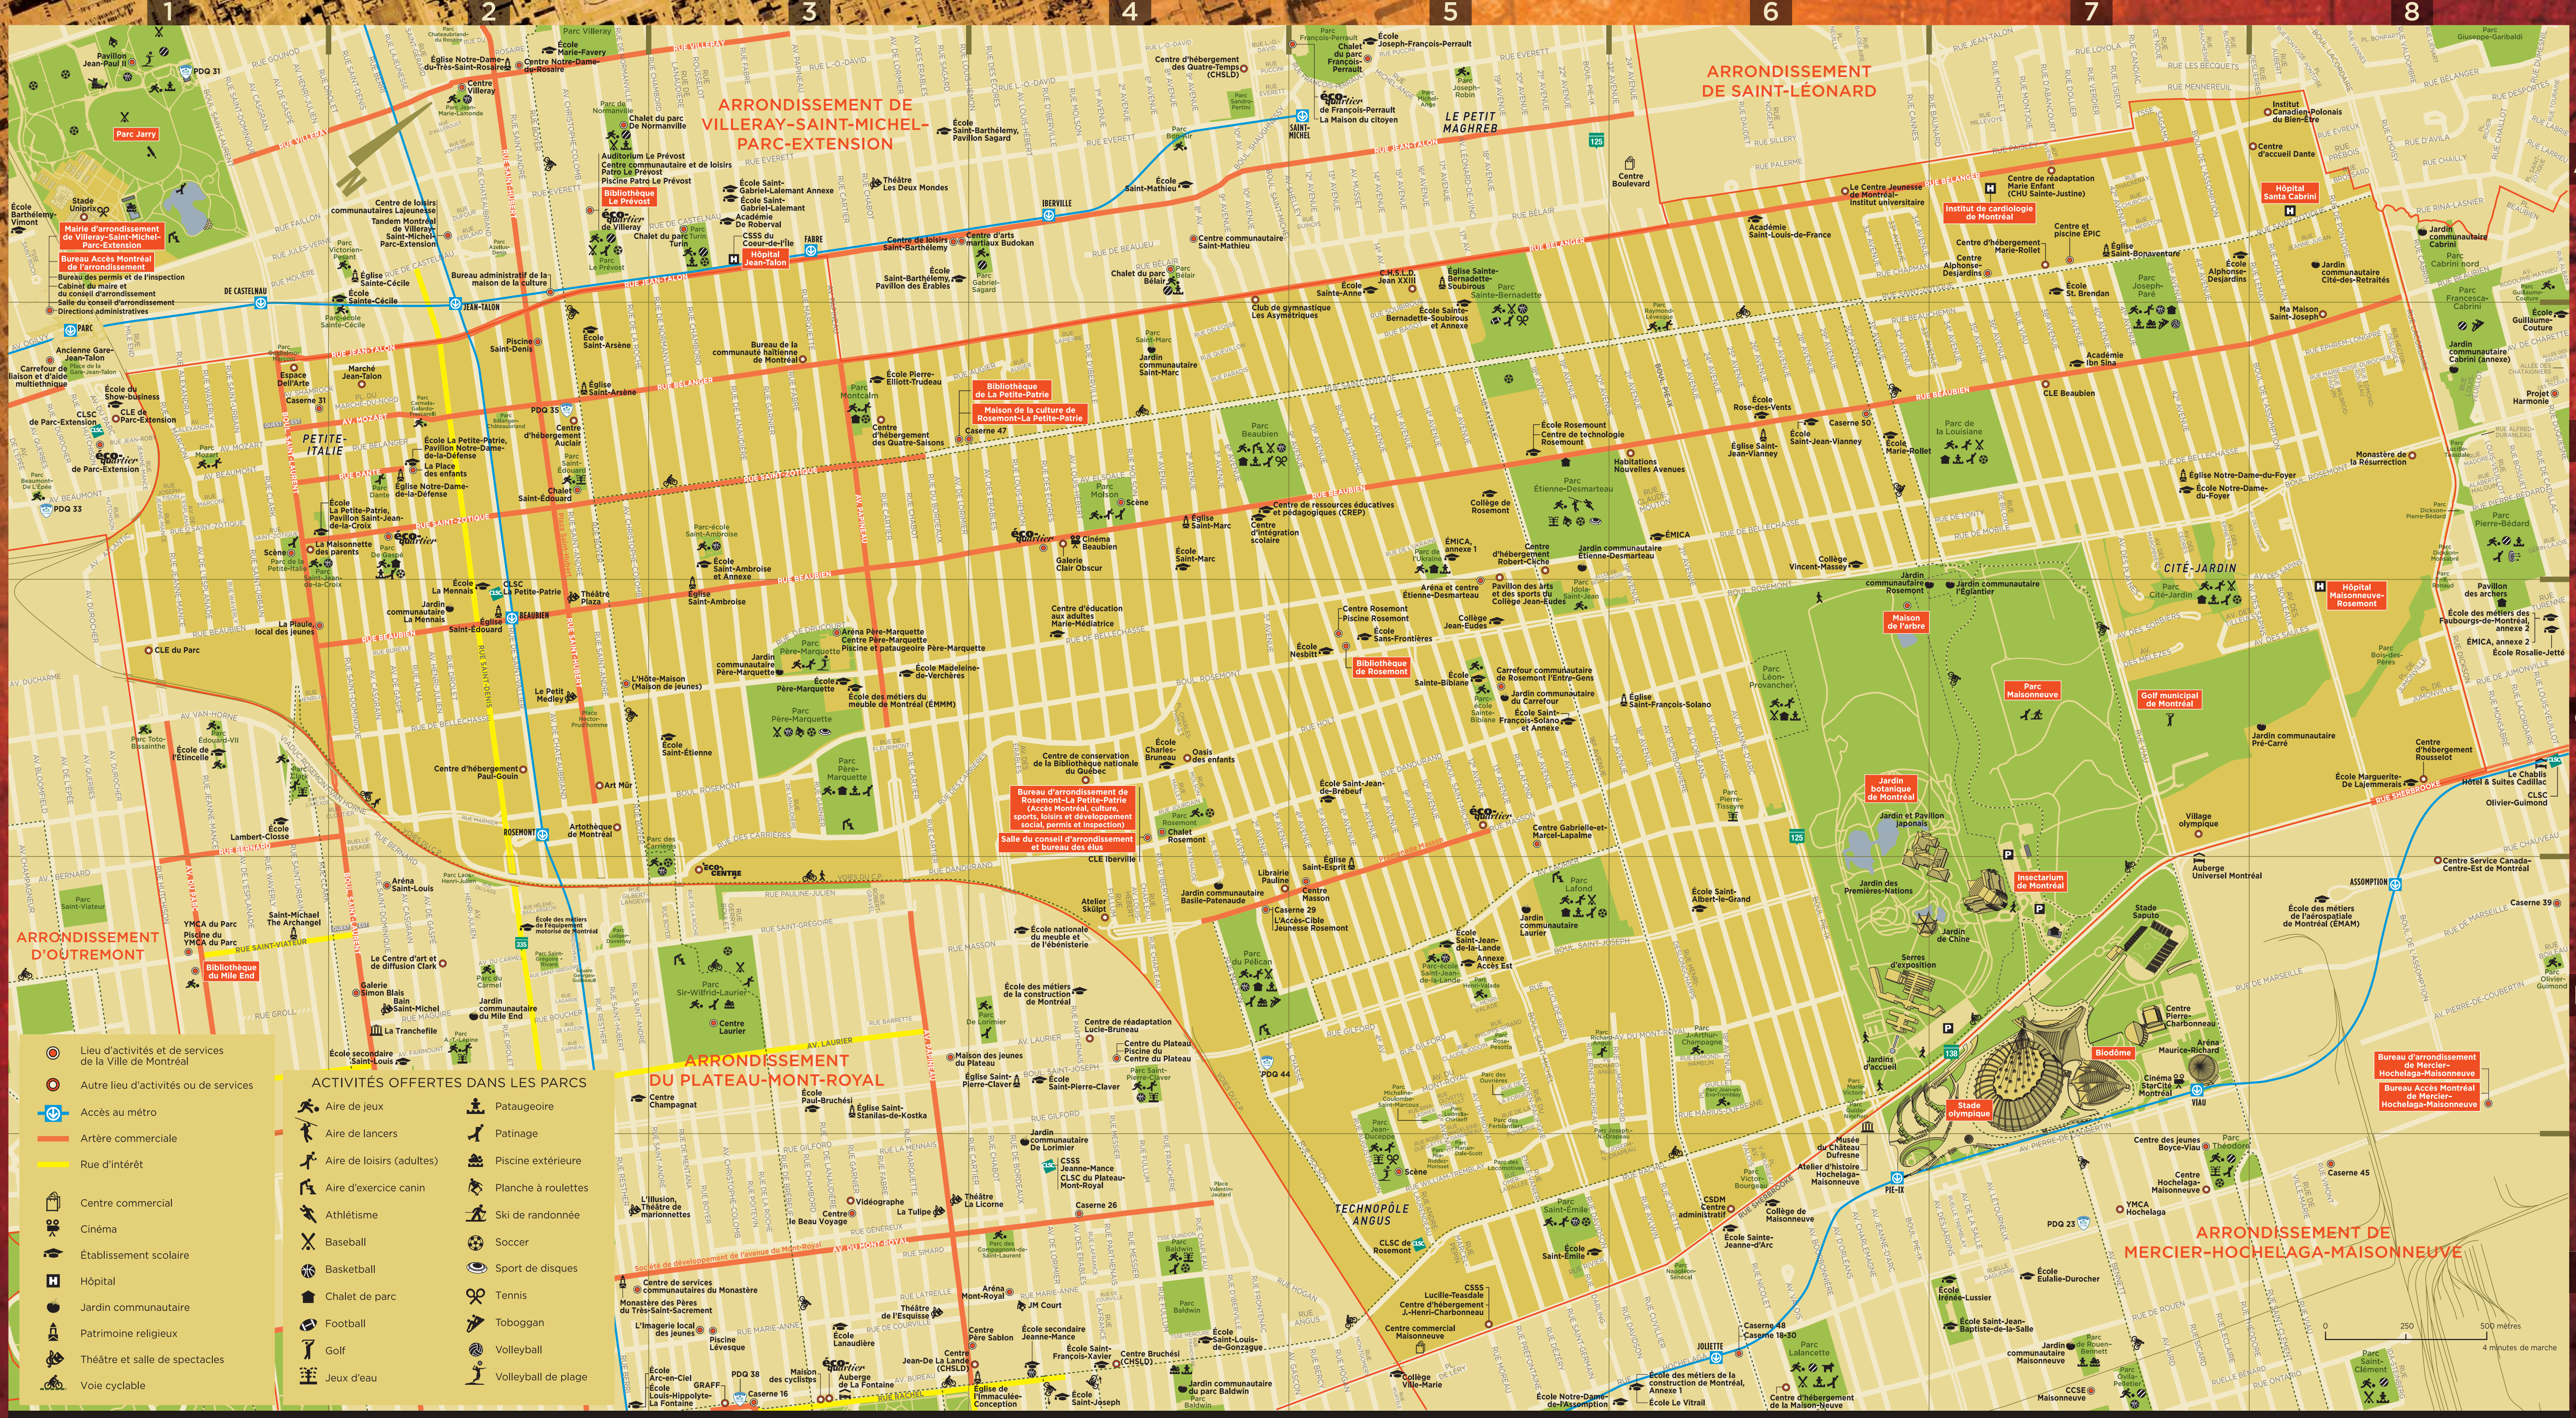

Montréal

À LA CARTE

ARRONDISSEMENT DE ROSEMONT-LA PETITE-PATRIE

- ARENAS**
C3 Aréna Père-Marquette
C5 Aréna Étienne-Desmarteau
- ATTRAITS TOURISTIQUES**
D7 Insectarium de Montréal
C6 Jardin botanique de Montréal
C6 Maison de la culture de Rosemont-La Petite-Patrie
- BIBLIOTHÈQUES ET MAISON DE LA CULTURE**
B4 Bibliothèque de La Petite-Patrie
C5 Bibliothèque de Rosemont
C4 Centre de conservation de la Bibliothèque nationale du Québec
B4 Maison de la culture de Rosemont-La Petite-Patrie
- CASernes DE POMPIERS**
D4 Caserne 29
B1 Caserne 31
B4 Caserne 47
B6 Caserne 50
- CENTRE COMMERCIAL**
E5 Centre commercial Maisonneuve
- ÉTABLISSEMENTS CULTURELS**
C2 Art Mir
D2 Antioche de Montréal
D4 Atelier Skulpt
B4 Cinéma Beaubien
B1 Espace dell'Arte
B4 Galerie Clair Obscur
C2 Le Petit Mesley
D4 Librairie Davoine
C2 Théâtre Plaza
- ÉTABLISSEMENTS SCOLAIRES**
B7 Académie Ibn Sina
A6 Académie Saint-Louis-de-France
D5 Annexe Accès Est
B4 Centre de ressources éducatives et pédagogiques (CREP)
B5 Centre de technologie Rosemont
B4 Centre d'intégration scolaire
C4 Centre d'éducation aux adultes Marie-Hélène
B5 Collège de Rosemont
C5 Collège Jean-Eudes
- B6 Collège Vincent-Massay**
A7 École Alphonse-Desjardins
C4 École Charles-Brunau
C2 École La Mennais
B2 École La Petite-Patrie, pavillon Notre-Dame-de-la-Defense
B2 École La Petite-Patrie, pavillon Saint-Jean-de-la-Croix
C3 École Madeline-de-Verchères
C3 École Marguerite-De-Lajemmerais
B6 École Marie-Rollet
C5 École Nesbitt
B7 École Notre-Dame-du-Foyer
C5 École Père-Marquette
B3 École Pierre-Elliott-Trudeau
B3 École Rosières-Vents
B6 École Rosemont
D6 École Saint-Albert-le-Grand
B3 École Saint-Ambroise et Annexe
B2 École Saint-Arsène
A5 École Sainte-Anne
B9 École Sainte-Bernadette-Scouribus et Annexe
C4 École Sainte-Étienne
E5 École Saint-Émile
C3 École Saint-Étienne
C2 École Saint-François-Salano et Annexe
C5 École Saint-Jean-de-Brébeuf
D5 École Saint-Jean-de-la-Lande
B3 École Saint-Jean-Vinney
B4 École Saint-Marc
C5 École Sans-Frontières
A7 École St-Basile
C5 École des métiers de l'informatique, du commerce et de l'administration de Montréal (EMICA)
B5 École des métiers de l'informatique, du commerce et de l'administration de Montréal (EMICA, annexe 1)
C3 École des métiers du meuble de Montréal (EMMM)
- JARDINS COMMUNAUTAIRES**
D4 Jardin communautaire Basile-Patenaude
A8 Jardin communautaire Cité-des-Retraites (privé)
C5 Jardin communautaire du Carrefour
B5 Jardin communautaire Étienne-Desmarteau
B4 Jardin communautaire La Mennais
D5 Jardin communautaire Laurier
C7 Jardin communautaire l'Églantier (biologique)
C3 Jardin communautaire Père-Marquette
C6 Jardin communautaire Pré-Carré
- B1 Parc de la Petite-Italie**
B5 Parc de l'Ukraine
C3 Parc des Carrières
D4 Parc du Pelican
B3 Parc-école Saint-Ambroise
C5 Parc-école Sainte-Bibiane
D5 Parc-école Saint-Jean-de-la-Lande
D6 Parc J.-Arthur-Champagne
D5 Parc Jean-Duceppe
D6 Parc Jean-et-Éva-Tremblay
A7 Parc Joseph-Paire
D5 Parc Lafond
C6 Parc L'Œil-Provancher
C7 Parc Maisonneuve
B4 Parc Molson
B3 Parc Montcalm
B1 Parc Mozart
C3 Parc Pierre-Marquette
C6 Parc Pierre-Tisseyre
B6 Parc Raymond-Lévesque
D5 Parc Richard-Angue
C4 Parc Rosemont
A5 Parc Sainte-Bernadette
B2 Parc Saint-Édouard
B2 Parc Saint-Jean-de-la-Croix
E5 Parc Saint-Émile
- LIEUX D'ACTIVITÉS**
B3 Bureau de la communauté haïtienne de Montréal
C5 Carrefour communautaire de Rosemont l'Entre-Gens
A7 Centre Alphonse-Desjardins
A7 Centre Epic
C5 Centre Étienne-Desmarteau
D5 Centre Gabriel-et-Marcel-Lapaline
C3 Centre Masson
C3 Centre Père-Marquette
C5 Centre Rosemont
D5 Chalet Étienne-Desmarteau
B2 Chalet Saint-Édouard
C4 Club de gymnastique Les Asymétriques
D4 L'Accès-Cible Jeunesse Rosemont
B1 La Maisonnette des parents
B1 La Place des enfants
C2 L'Œil-Maison (Maison de jeunes)
C4 Oasis des enfants
C5 Pavillon des arts et des sports du Collège Jean-Eudes
- LIEUX D'INTÉRÊT**
B2 Marché Jean-Talbot
C7 Golf municipal de Montréal
- PARCS**
B4 Parc Beaubien
C8 Parc Bois-des-Pères
A7 Parc Cormier-Galarod-Frascarelli
C7 Parc Cité-Jardin
B2 Parc Dante
B2 Parc De Gaspi
B7 Parc de la Louisiane
- PISCINES INTÉRIEURES**
A7 Piscine Epic
C3 Piscine et patinoire Père-Marquette
C5 Piscine Rosemont
B2 Piscine Saint-Denis
- POLICE DE QUARTIER**
B2 PDQ 35
D4 PDQ 44
- SERVICES DE LA SANTÉ**
A8 Centre d'accueil Dante
A7 Centre de réadaptation Marie-Enfant (CHU Sainte-Justine)
B2 Centre d'hébergement Auclair
E5 Centre d'hébergement J.-Henri-Charbonneau
A7 Centre d'hébergement Marie-Rollet
C2 Centre d'hébergement Paul-Gouin
B5 Centre d'hébergement Robert-Cliche
C3 Centre d'hébergement Rousselot
A5 C.H.S.L.D. Jean XXIII
E5 CLSC de Rosemont
C2 CLSC La Petite-Patrie
E5 CSSS Lucille-Teasdale
B3 Centre d'hébergement des Quatre-Saisons
C3 Hôpital Maisonneuve-Rosemont
A8 Hôpital Santa Cabrini
A8 Institut Canadien-Polonais du Bien-être
A7 Institut de cardiologie de Montréal
B8 Ma maison Saint-Joseph
- AUTRES RESSOURCES CENTRES LOCAUX D'EMPLOI**
B7 CLE Beaubien
C1 CLE du Parc
D4 CLE Iberville
- ENVIRONNEMENT**
D3 Écocentre de La Petite-Patrie
B2 Eco-quartier Rosemont-La Petite-Patrie
C5 Eco-quartier Rosemont-La Petite-Patrie
- C4 Bureau d'arrondissement de Rosemont-La Petite-Patrie**
5650, rue D'Iberville, 2^e étage
311
- C4 Bureau Accès Montréal de Rosemont-La Petite-Patrie**
5650, rue D'Iberville, 3^e étage
311