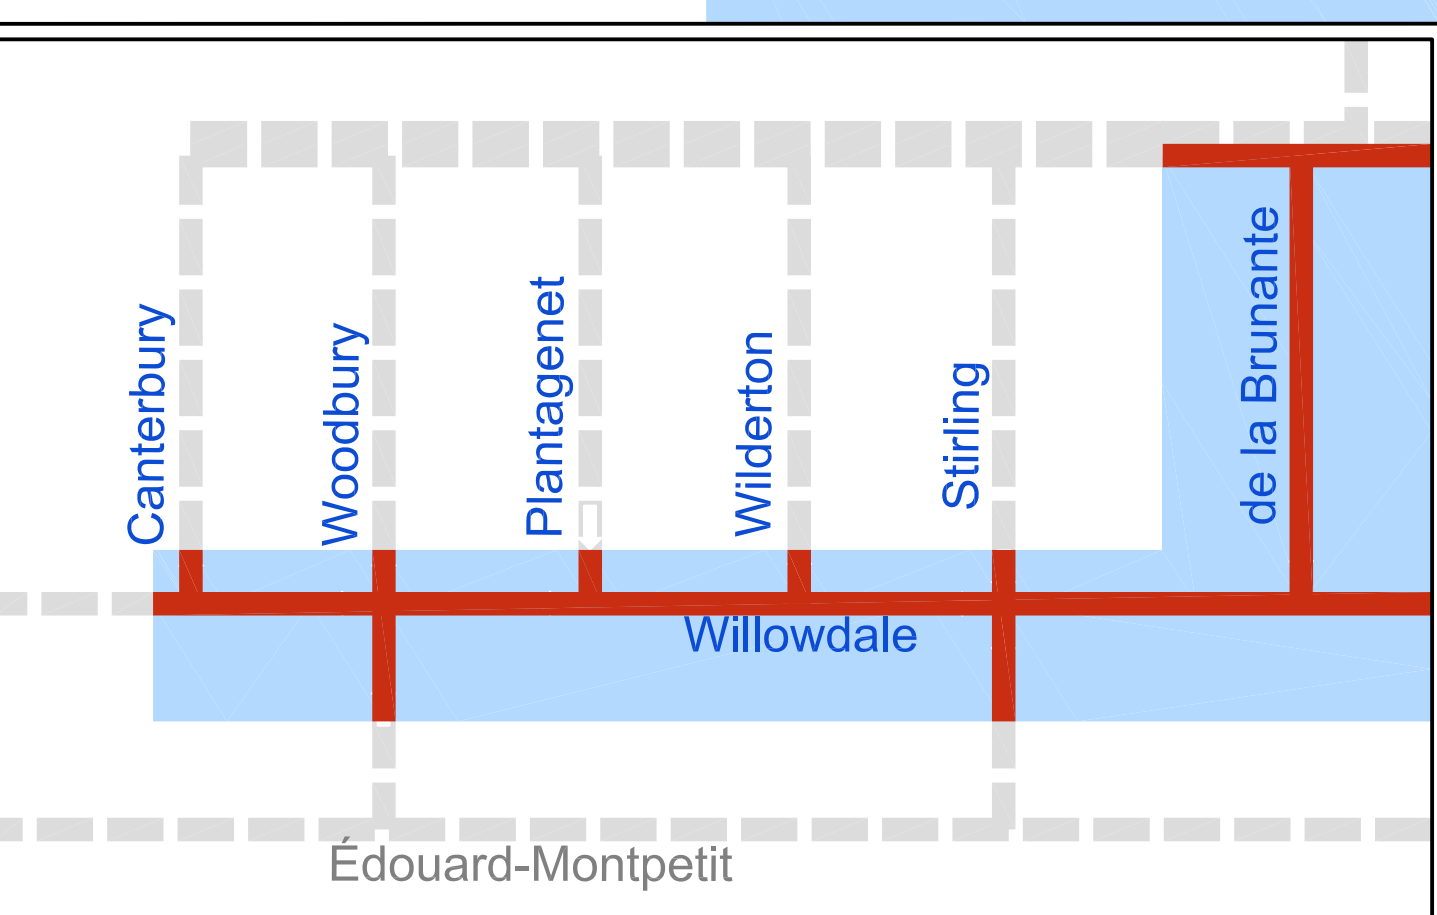

JOSEPH-BEAUBIEN

JEANNE-SAUVÉ

CLAUDE-RYAN

ROBERT-BOURASSA

- Légende**
- 1 Hôtel d'arrondissement
 - 2 Archives
 - 3 Caserne des pompiers
 - 4 Âge d'or
 - 5 Travaux publics
 - 6 École Buissonnière
 - 7 Patinoire Outremont
 - 8 Piscine Kennedy
 - 9 Bibliothèque Robert-Bourassa
 - 10 C.L.S.C.
 - 11 Maison des Jeunes
 - 12 Cour municipale
 - 13 Sécurité publique
 - 14 Poste de police de quartier no 24
 - 15 Église Sainte-Madeleine
 - 16 Église Saint-Madeleine
 - 17 Église Saint-Germain
 - 18 Église Saint-Antoine le Grand
 - 19 Saint-Nicholas Cathedral
 - 20 Saint-Gregory The Illuminator
 - 21 Toldos Yakov Yosef Congregation
 - 22 Piscine Parc Kennedy
 - 23 Chalet du parc St-Viateur
 - 24 Congregation Machzikei Torah
 - 25 Chinese Presbyterian Church
 - 26 Temple Baptist Church
 - 27 École secondaire Paul-Gérin-Lajoie
 - 28 École Lajoie
 - 29 Collège Stanislas (grand)
 - 30 Collège Stanislas (petit)
 - 31 École Nouvelle Querbes
 - 32 École Saint-Germain
 - 33 Pensionnat du Saint-Nom-de-Jésus et de Marie
 - 34 École de musique Vincent-d'Indy
 - 35 Pensionnat Mont Jésus-Marie
 - 36 Centre François-Michelle
 - 37 Centre d'éducation des adultes Outremont
 - 38 Guy Drummond School
 - 39 United Orthodox Jewish School Bnoth Jerusalem Girls School
 - 40 Talmud Torad Du Chassidei Belz
 - 41 Beth Jacob School
 - 42 Congregation Toldos Yakov Yosef
 - 43 Faculté de Musique
 - 44 Pavillon Strahcona
 - 45 Club de Curling Outremont
 - 46 Théâtre Outremont
 - 47 H.L.M. Outremont
 - 48 Soeurs Missionnaires de l'Immaculée-Conception
 - 49 Clercs de Saint-Viateur
 - 48 Station Outremont
 - 49 Station Édouard-Montpetit

dressé par: Jacques Fournier
 date: 15 novembre 2005
 réf.: 1101-01 carte d'arrondissement.dwg