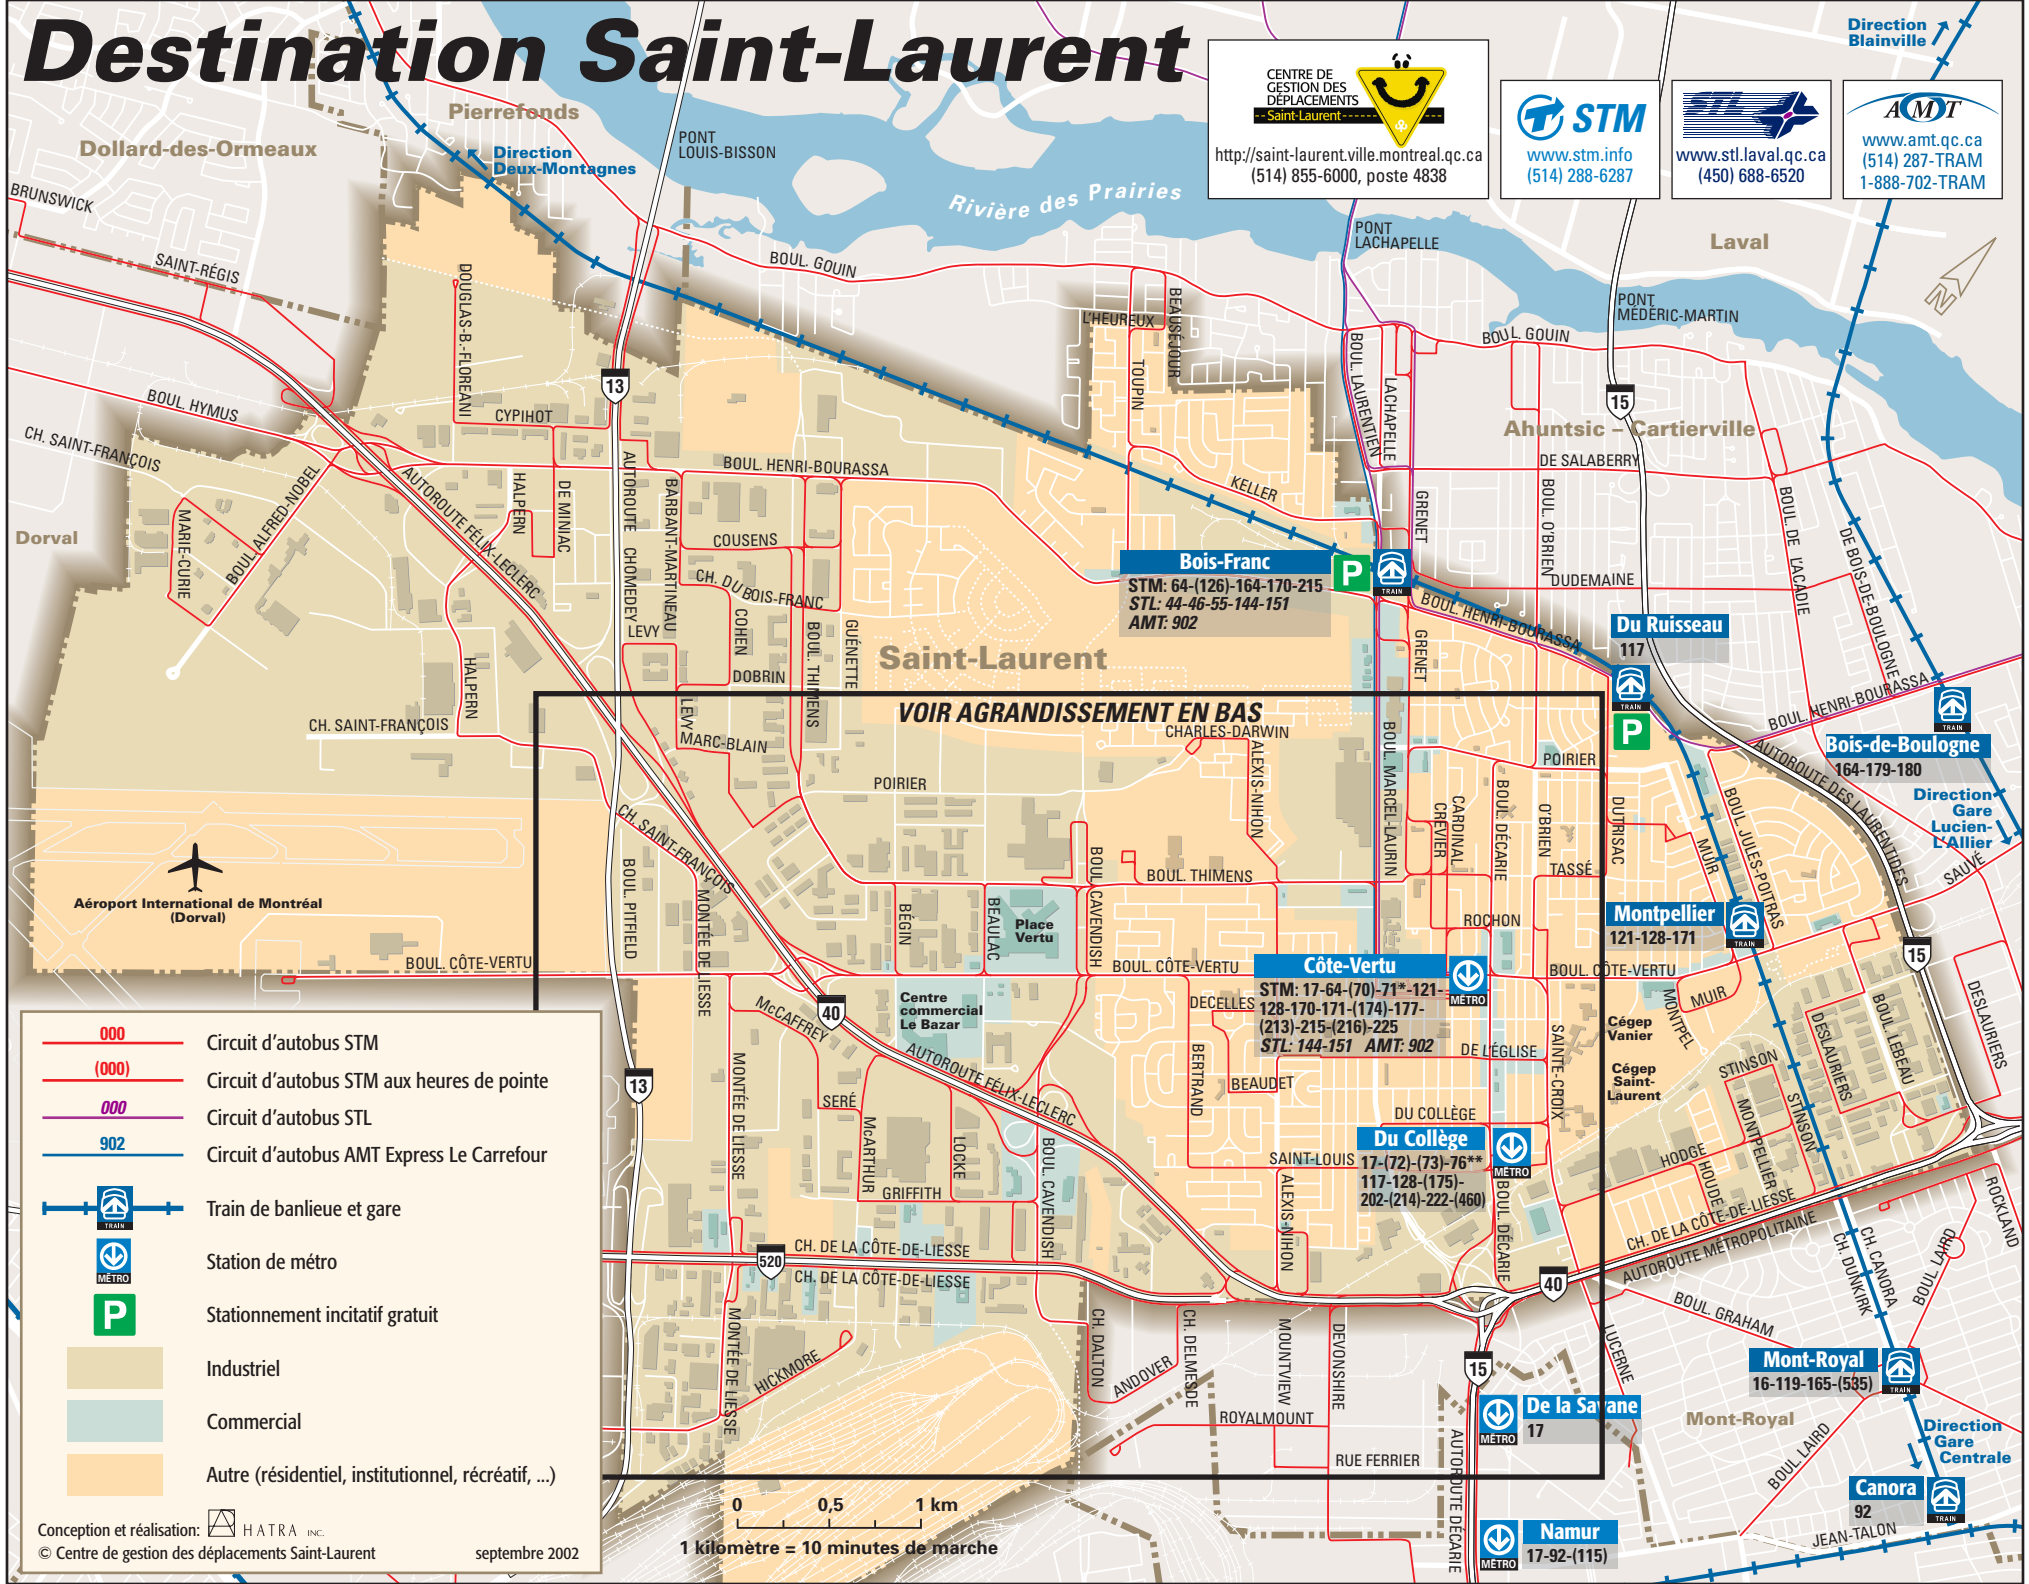

Destination Saint-Laurent

CENTRE DE GESTION DES DÉPLACEMENTS
 Saint-Laurent
<http://saint-laurent.ville.montreal.qc.ca>
 (514) 855-6000, poste 4838

STM
www.stm.info
 (514) 288-6287

STL
www.stl.laval.qc.ca
 (450) 688-6520

AMT
www.amt.qc.ca
 (514) 287-TRAM
 1-888-702-TRAM

- 000 Circuit d'autobus STM
- (000) Circuit d'autobus STM aux heures de pointe
- 000 Circuit d'autobus STL
- 902 Circuit d'autobus AMT Express Le Carrefour
- Train de banlieue et gare
- Station de métro
- Stationnement incitatif gratuit
- Industriel
- Commercial
- Autre (résidentiel, institutionnel, récréatif, ...)