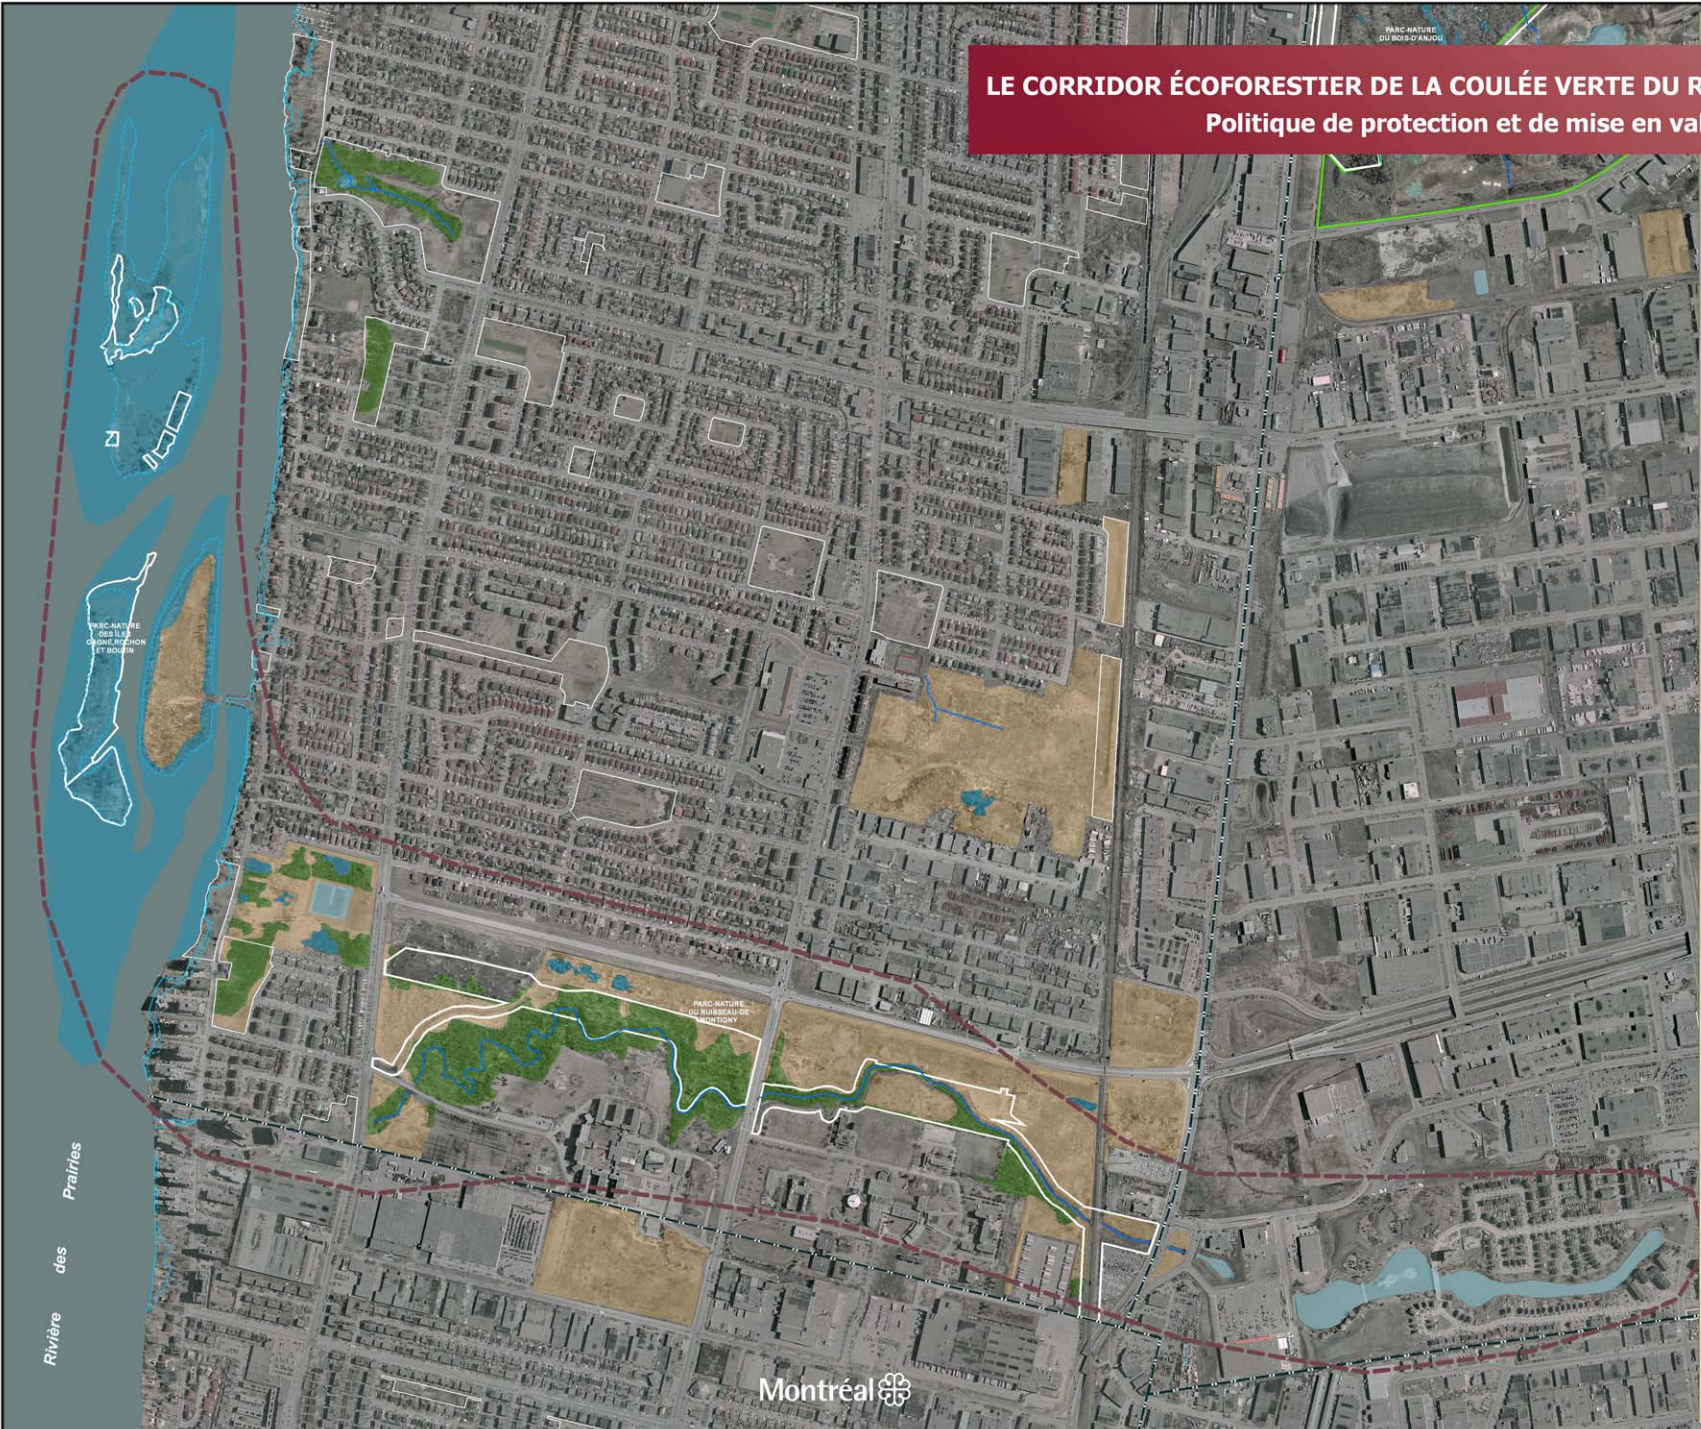

LE CORRIDOR ÉCOFORESTIER DE LA COULÉE VERTE DU RUISSEAU DE MONTIGNY

Politique de protection et de mise en valeur des milieux naturels

- écoterritoire
- bois
- friche
- milieu humide
- parc nature
- parc local
- golf
- limite agricole
- limite arrondissement
- ruisseau
- zone inondable (0-100ans)
- zone inondable (0-20ans)