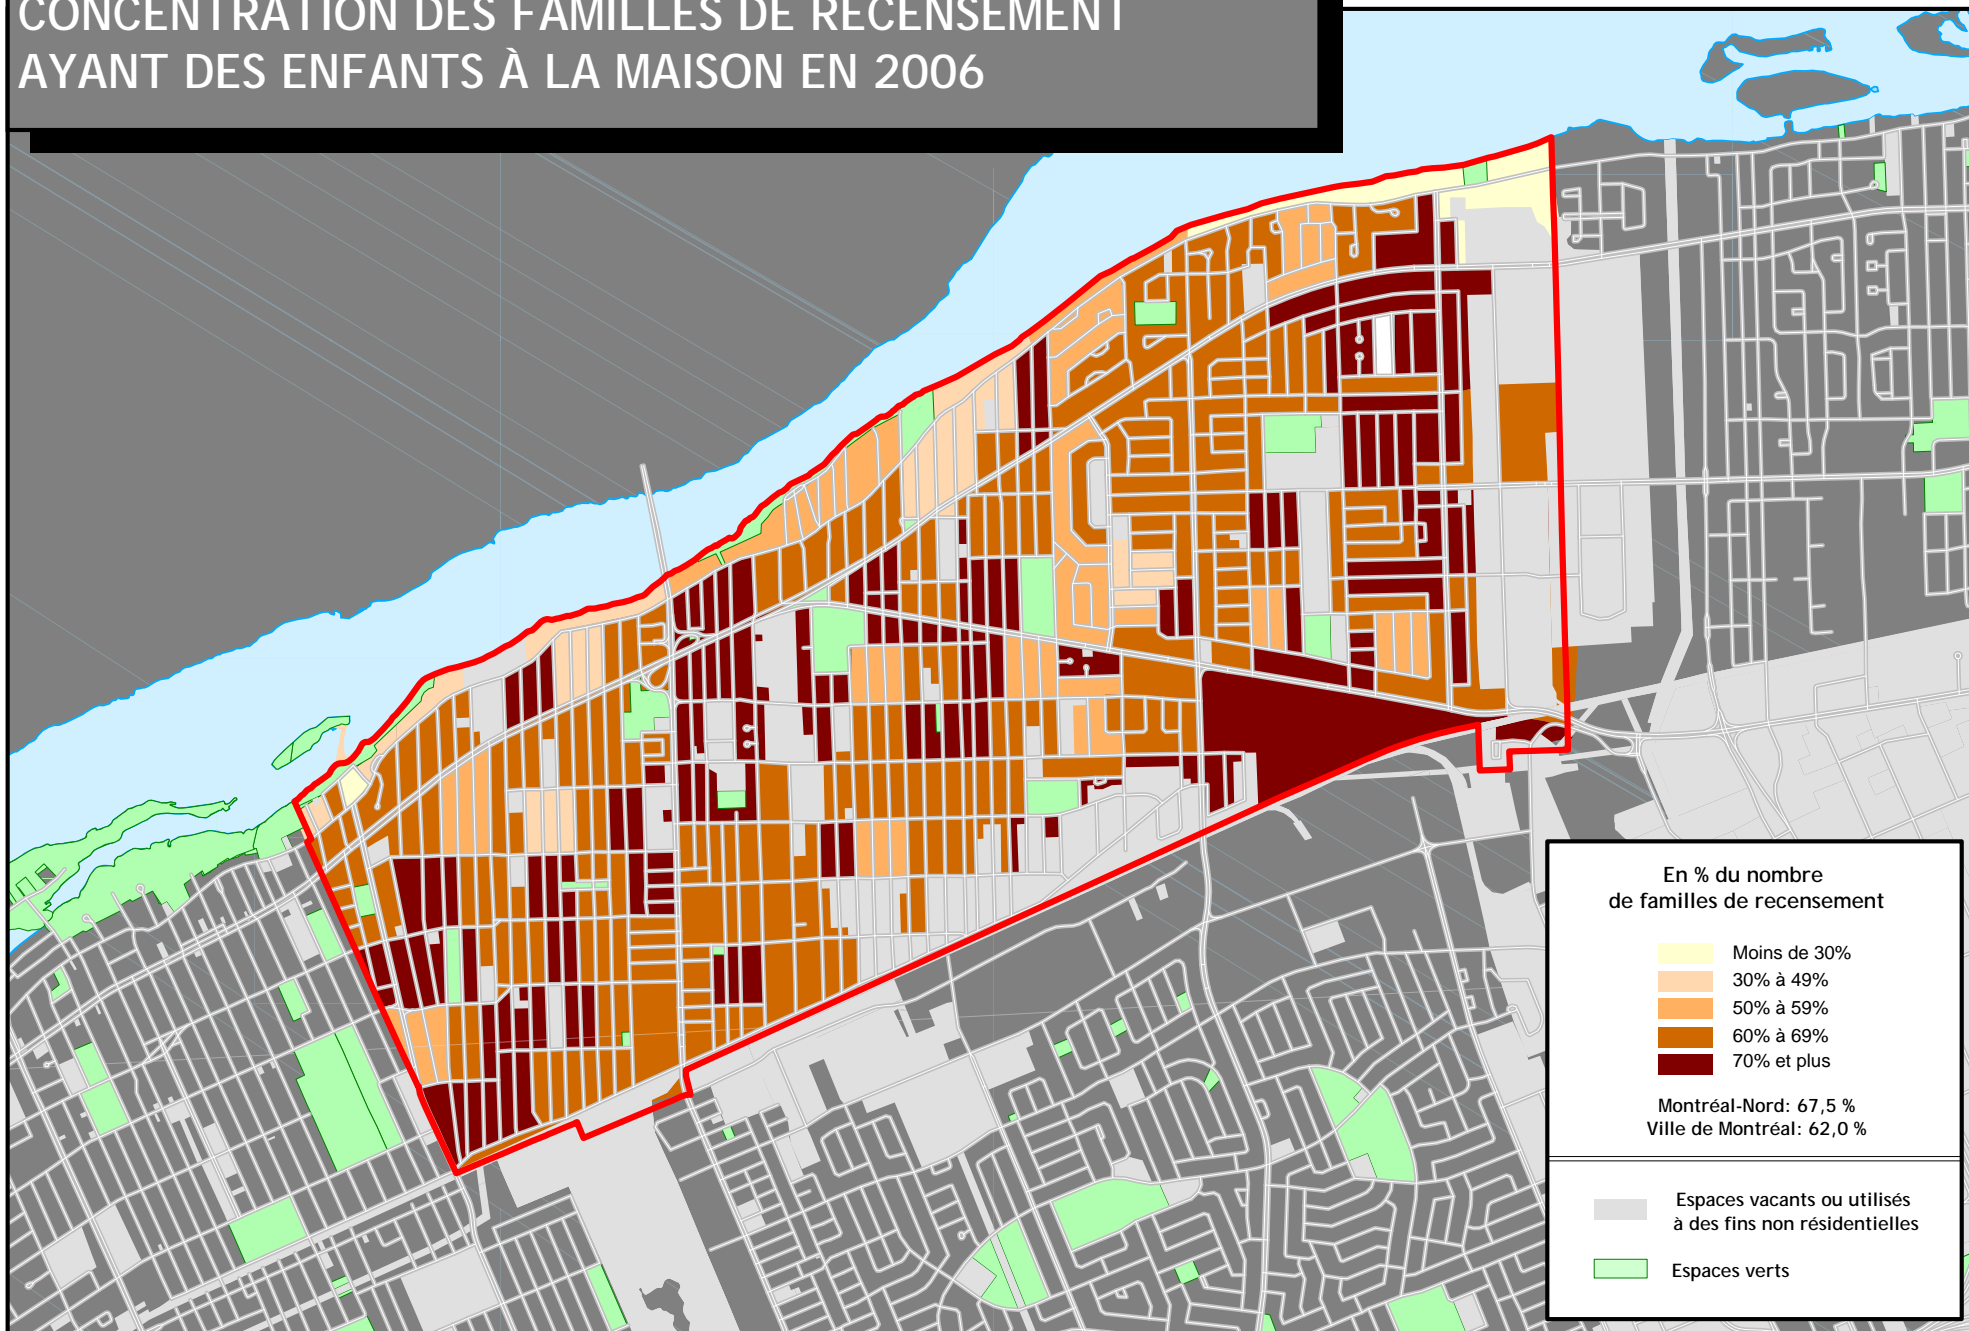

MONTRÉAL-NORD

CONCENTRATION DES FAMILLES DE RECENSEMENT AYANT DES ENFANTS À LA MAISON EN 2006

Sources: Statistique Canada, Recensement 2006
SIURS, Ville de Montréal

Montréal

Division des affaires économiques et institutionnelles
Février 2009

MONTRÉAL-NORD

CONCENTRATION DES FAMILLES DE RECENSEMENT AYANT 3 ENFANTS OU PLUS À LA MAISON EN 2006

MONTRÉAL-NORD

CONCENTRATION DES ENFANTS À LA MAISON DE MOINS DE 15 ANS DANS LES FAMILLES DE RECENSEMENT EN 2006