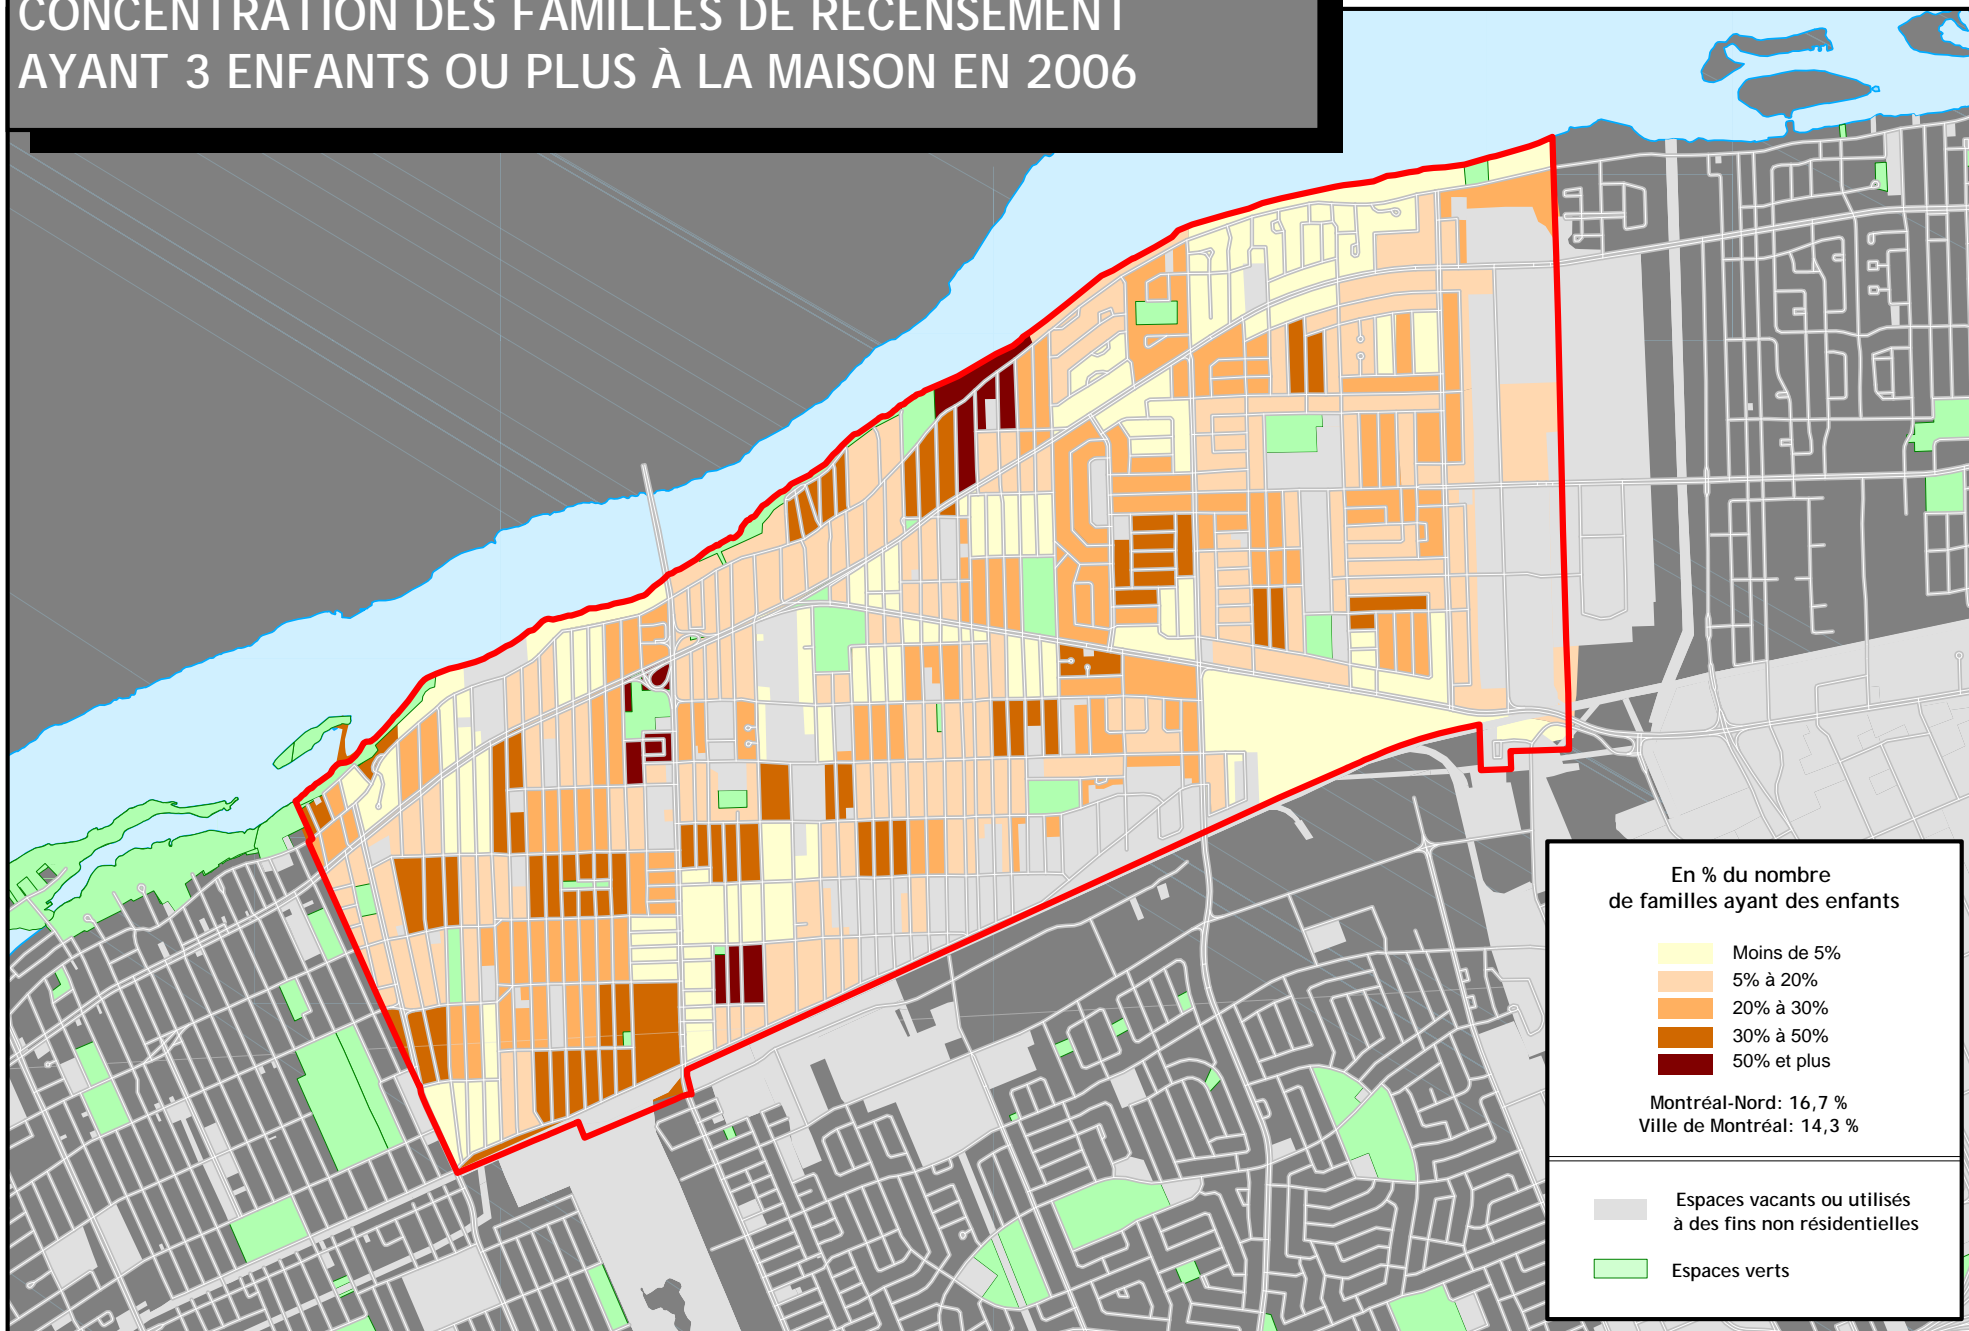

MONTRÉAL-NORD

CONCENTRATION DES FAMILLES DE RECENSEMENT AYANT DES ENFANTS À LA MAISON EN 2006

Sources: Statistique Canada, Recensement 2006
SIURS, Ville de Montréal

Montréal

Division des affaires économiques et institutionnelles
Février 2009

MONTRÉAL-NORD

CONCENTRATION DES FAMILLES DE RECENSEMENT AYANT 3 ENFANTS OU PLUS À LA MAISON EN 2006

MONTRÉAL-NORD

CONCENTRATION DES ENFANTS À LA MAISON DE MOINS DE 15 ANS DANS LES FAMILLES DE RECENSEMENT EN 2006