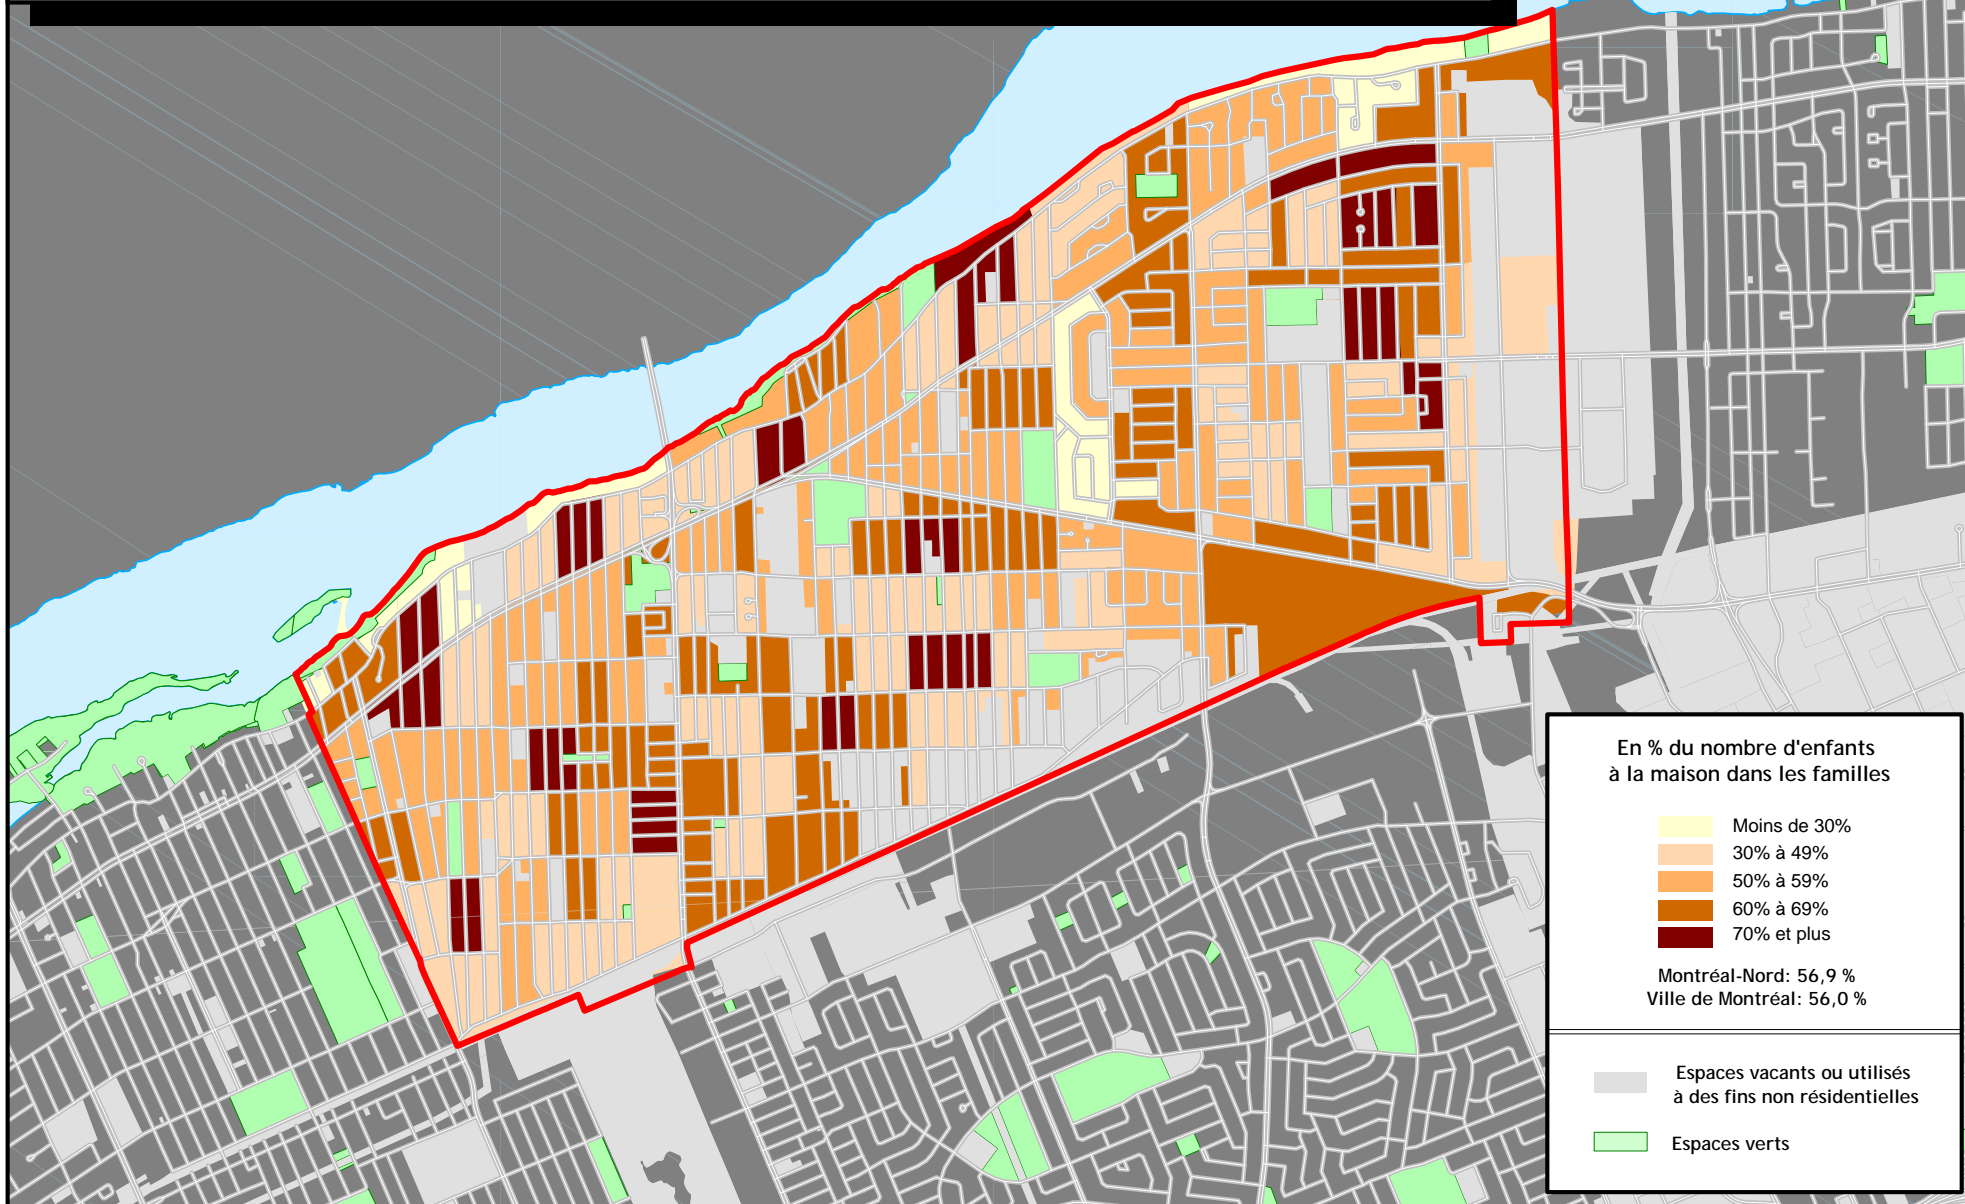

MONTRÉAL-NORD

CONCENTRATION DES FAMILLES DE RECENSEMENT AYANT DES ENFANTS À LA MAISON EN 2006

Sources: Statistique Canada, Recensement 2006
SIURS, Ville de Montréal

Montréal

Division des affaires économiques et institutionnelles
Février 2009

MONTRÉAL-NORD

CONCENTRATION DES FAMILLES DE RECENSEMENT AYANT 3 ENFANTS OU PLUS À LA MAISON EN 2006

MONTRÉAL-NORD

CONCENTRATION DES ENFANTS À LA MAISON DE MOINS DE 15 ANS DANS LES FAMILLES DE RECENSEMENT EN 2006