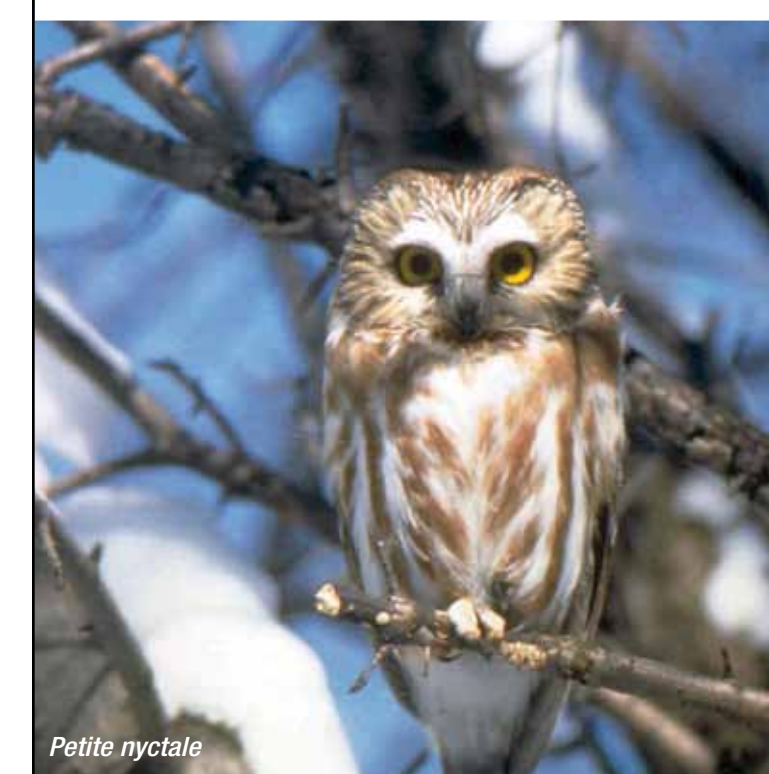

Oriole de Baltimore

Petite nyctale

Oiseaux

Bioblitz 2012 • Parc Angrignon

Excursion du matin • Oiseaux

NATURALISTE	DATE	HEURE	TEMPERATURE (°C)
COORDONNÉES GÉOGRAPHIQUES DU DÉBUT		VENT <input type="checkbox"/> Aucun <input type="checkbox"/> Lent <input type="checkbox"/> Moyen <input type="checkbox"/> Fort	
ENSOLEILLEMENT <input type="checkbox"/> Pas de nuage <input type="checkbox"/> Quelques nuages <input type="checkbox"/> Couvert léger <input type="checkbox"/> Couvert dense		PLUIE <input type="checkbox"/> Aucune <input type="checkbox"/> Faible <input type="checkbox"/> Moyenne <input type="checkbox"/> Forte	
Espèces/présences	Nombre d'individus	Remarques	Photos

Tableau des oiseaux observés

Nom commun	Nom latin	Nom commun	Nom latin
Épervier de Cooper	→ <i>Accipiter cooperii</i>	Merle d'Amérique	→ <i>Turdus migratorius</i>
Goéland argenté	→ <i>Larus argentatus</i>	Grand héron	→ <i>Ardea herodias</i>
Pigeon biset	→ <i>Columba livia</i>	Grand pic	→ <i>Dryocopus pileatus</i>
Oriole de baltimore	→ <i>Icterus galbula</i>	Petit duc maculé	→ <i>Megascops asio</i>
Carouge à épaulettes	→ <i>Agelaius phoeniceus</i>	Petite nyctale	→ <i>Aegolius acadicus</i>
Moineau domestique	→ <i>Passer domesticus</i>	Grande aigrette	→ <i>Ardea alba</i>
Étourneau sansonnet	→ <i>Sturnus vulgaris</i>	Sterne pierregarin	→ <i>Sterna hirundo</i>
Paruline jaune	→ <i>Dendroica petechia</i>	Paruline obscure	→ <i>Vermivora peregrina</i>
Canard colvert	→ <i>Anas platyrhynchos</i>	Chardonneret jaune	→ <i>Carduelis tristis</i>
Grèbe à bec bigarré	→ <i>Podilymbus podiceps</i>	Martinet ramoneur	→ <i>Chaetura pelagica</i>
Bruant chanteur	→ <i>Melospiza melodia</i>	Canard d'Amérique	→ <i>Anas americana</i>
Vacher à tête brune	→ <i>Molothrus ater</i>		

Grand héron

Petit duc maculé

Moineau domestique

Étourneau sansonnet

Carouge à épaulettes

Pigeon biset

Épervier de Cooper

Héron vert