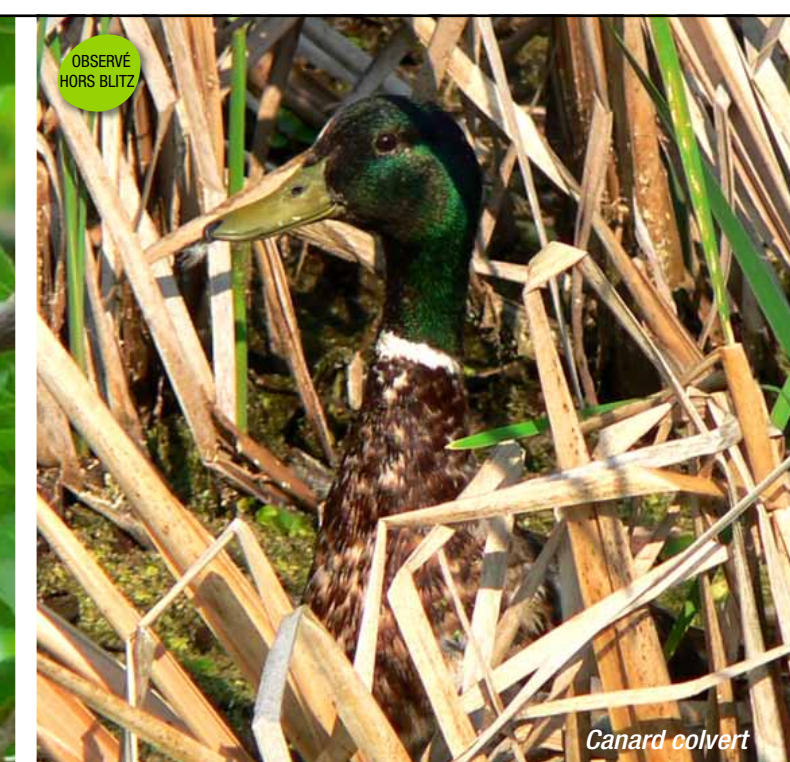

Étourneau sansonnet