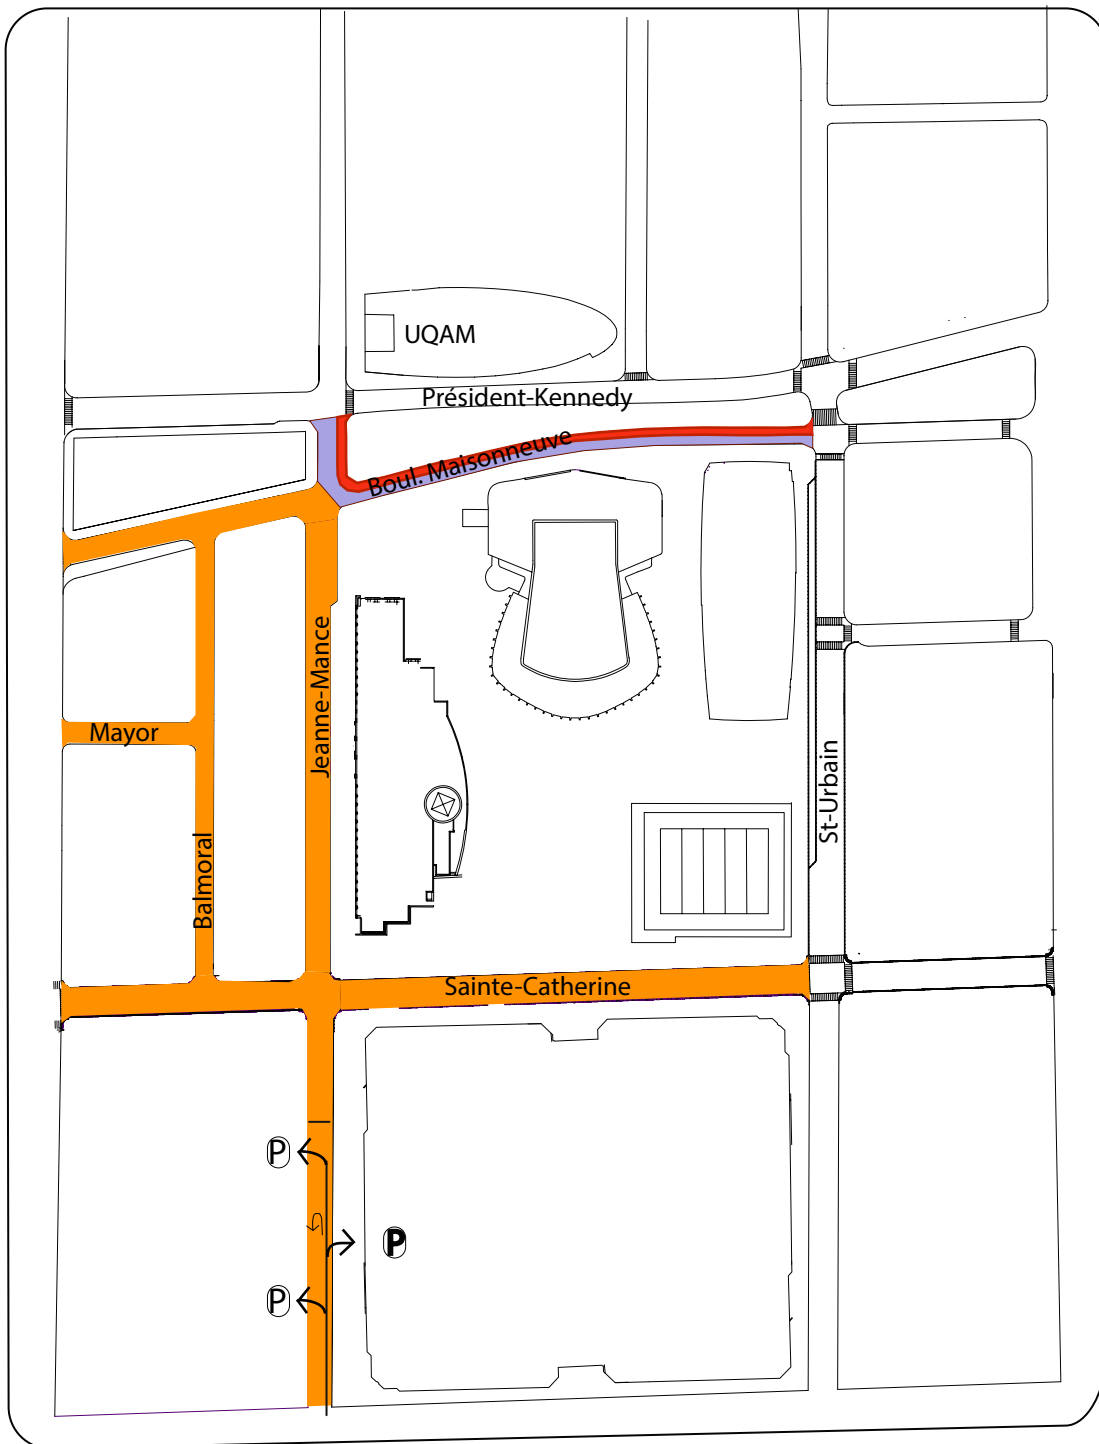

# Festival Juste pour rire

Du 8 juillet au 3 août 2012

Plan de fermeture de rues incluant le montage et le démontage des installations

- Fermeture de rue complète du 8 juillet au 3 août inclusivement
- Fermeture de rue temporaire du 14 juillet au 28 juillet  
 en semaine: de 18 h à 1 h 30  
 fin de semaine: de 12 h à 1 h 30
- Fermeture de rue complète:  
 Du 8 juillet au 11 juillet inclusivement  
 Du 28 juillet au 30 juillet 7 h 00