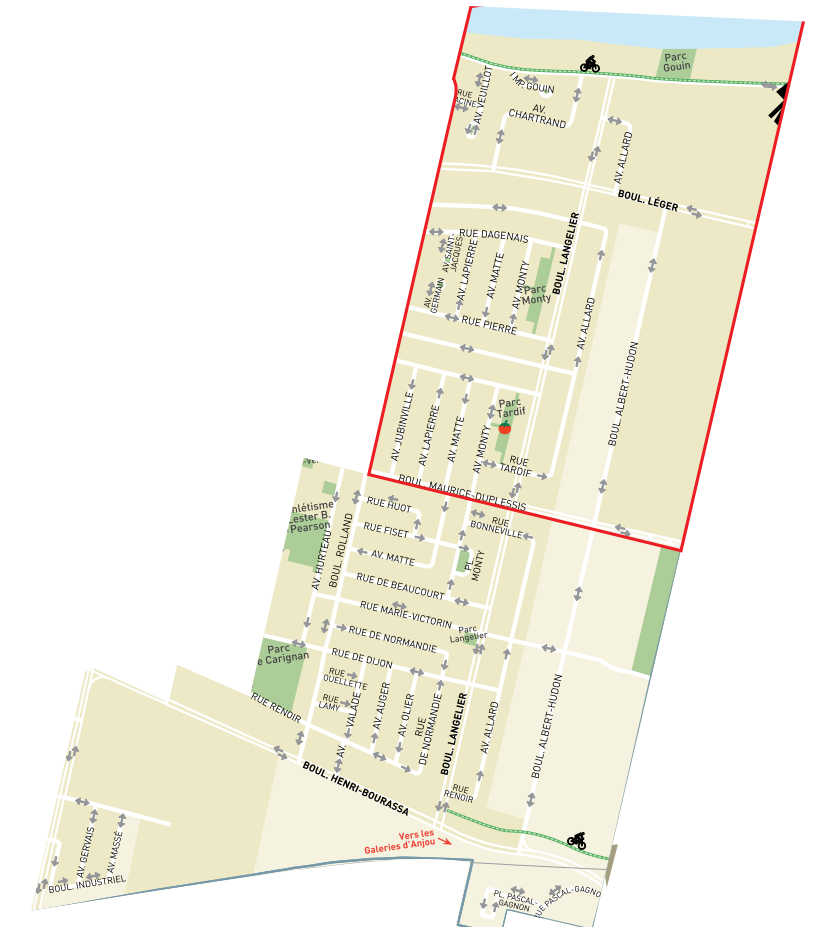

### HORAIRE DES COLLECTES DANS LE SECTEUR 4 AU NORD DU BOULEVARD MAURICE-DUPLESSIS

**Ordures ménagères :**  
mardi et jeudi

**Résidus verts et feuilles mortes :**  
jeudi de mai à novembre (variable)

**Matières recyclables :**  
mardi

Samedi 7 septembre, de 9 h à 17 h  
Derrière l'école Henri-Bourassa  
(6051, boul. Maurice-Duplessis)

La collecte des résidus alimentaires sera offerte dans le secteur 4 au nord du boulevard Maurice-Duplessis à partir de novembre 2019. Détails à venir!