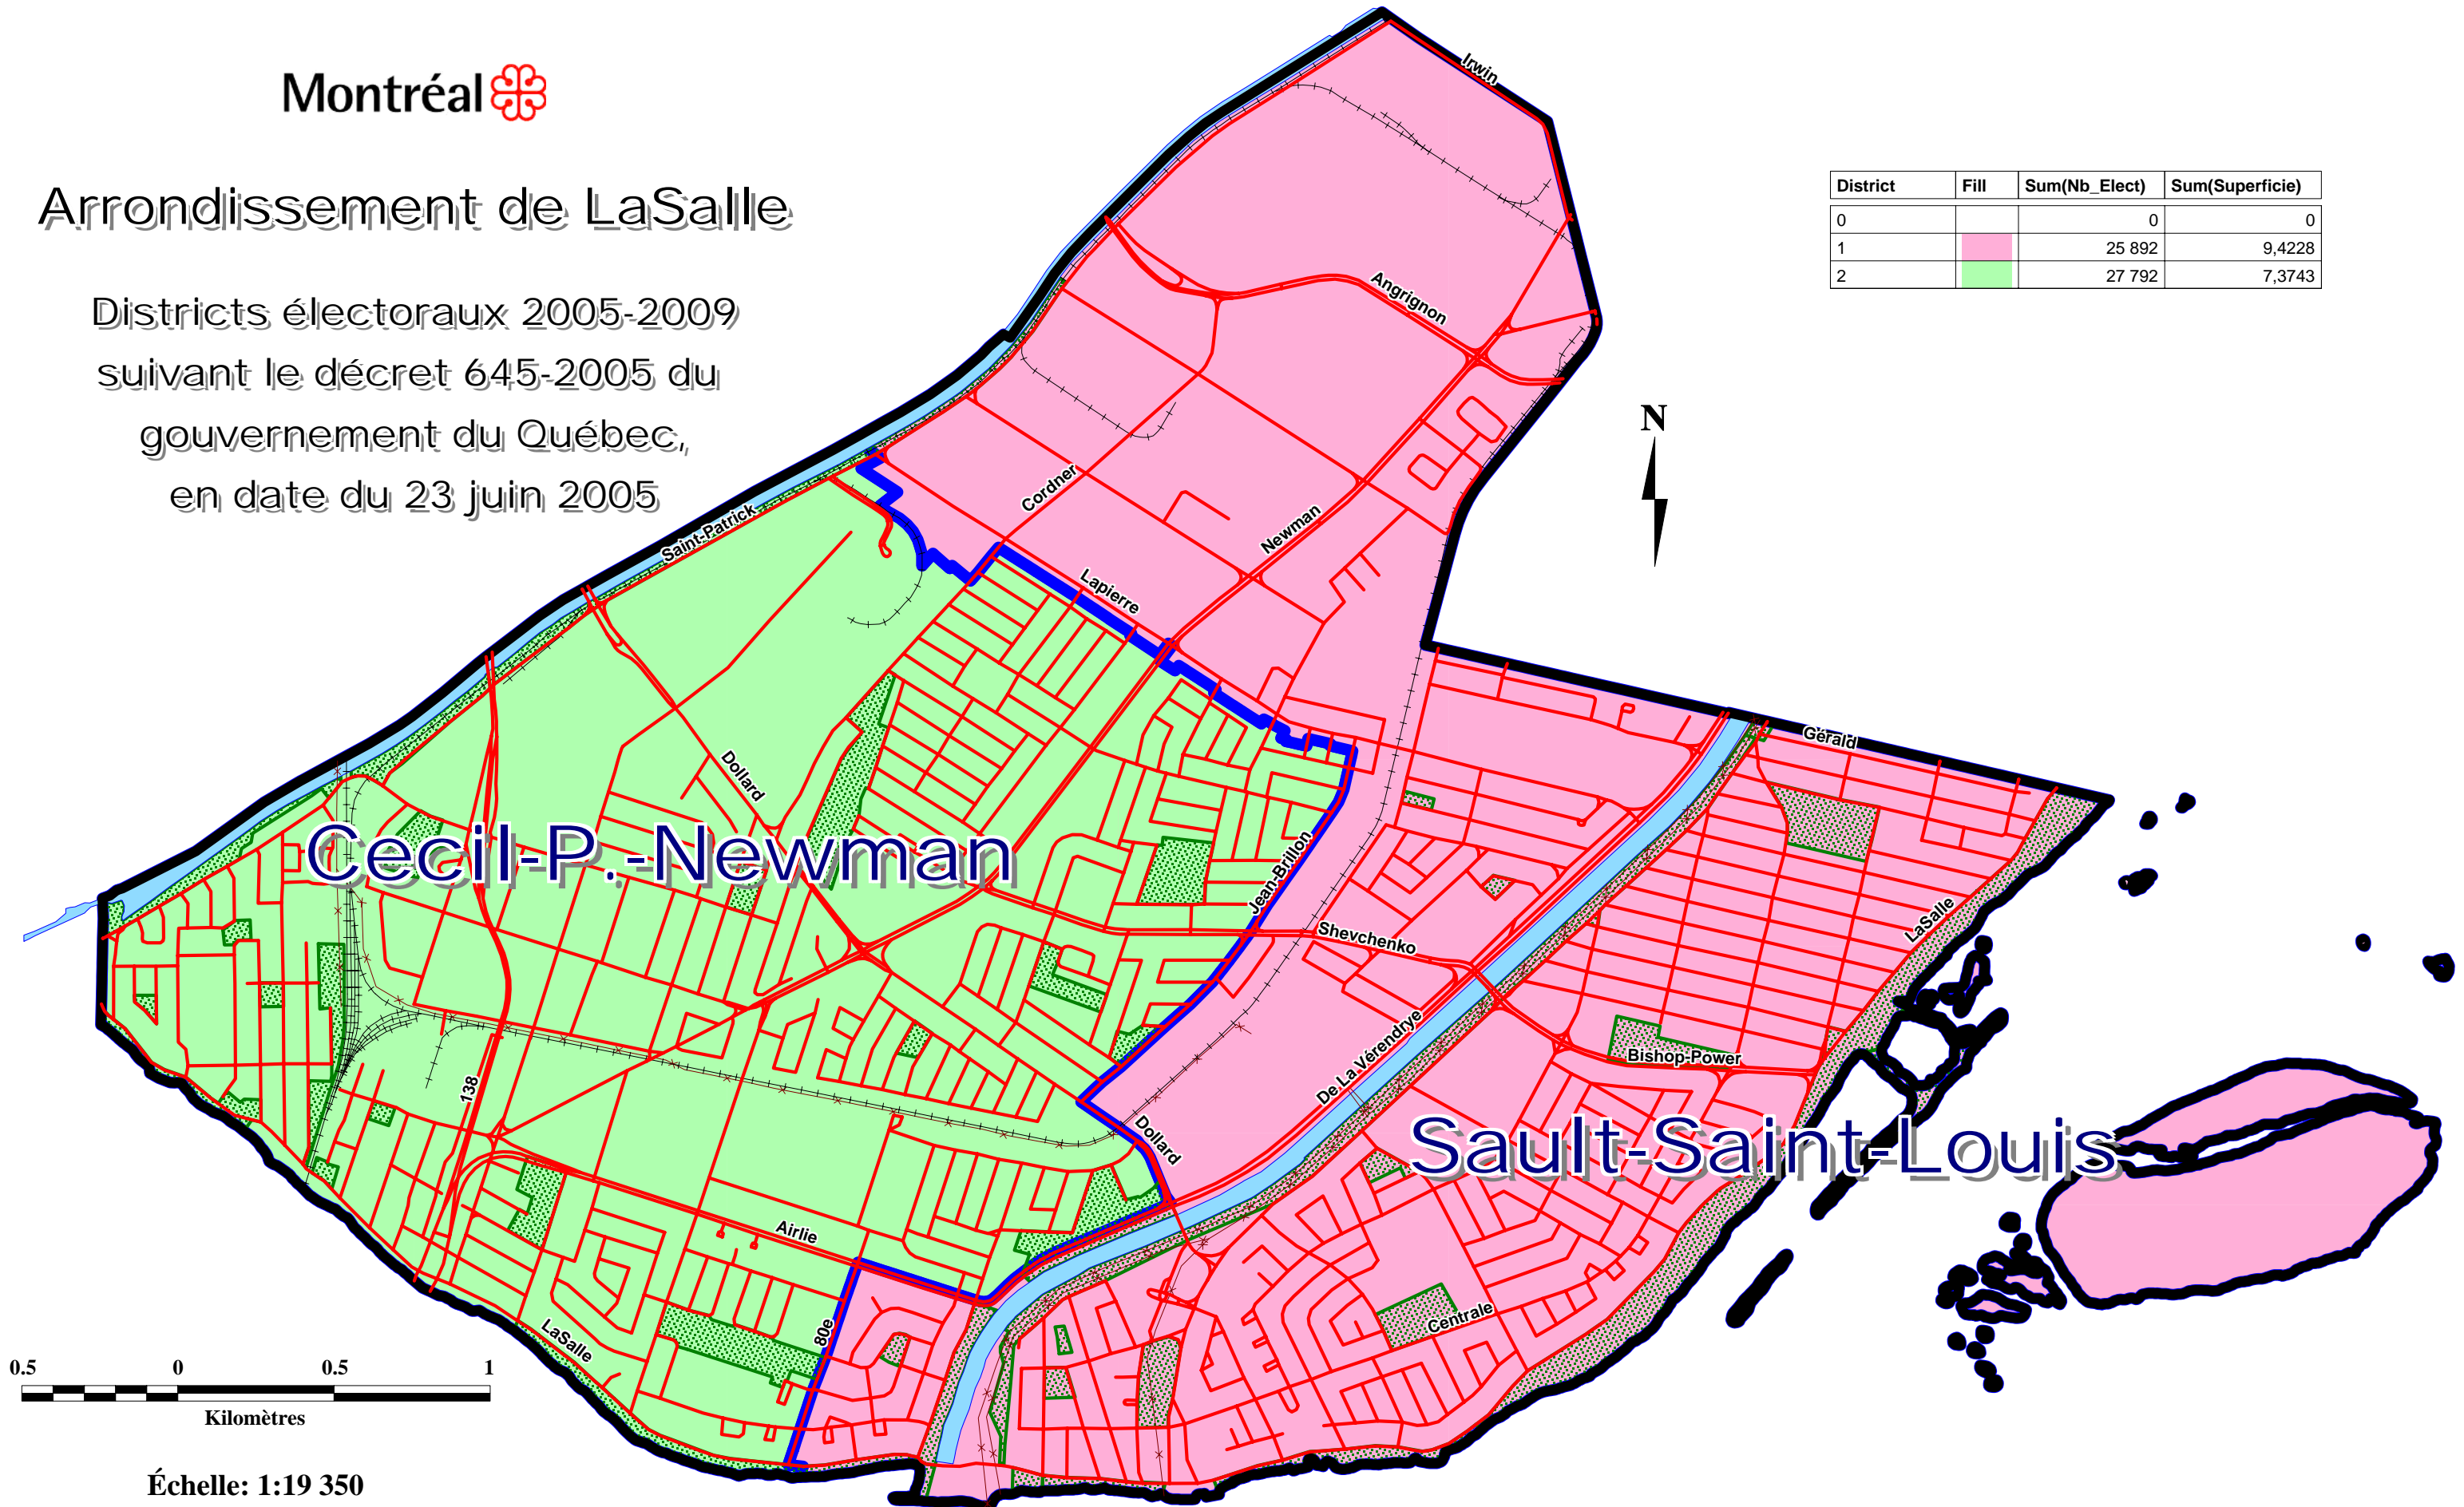

Arrondissement de LaSalle

Districts électoraux 2005-2009
suivant le décret 645-2005 du
gouvernement du Québec,
en date du 23 juin 2005

District	Fill	Sum(Nb_Elect)	Sum(Superficie)
0		0	0
1		25 892	9,4228
2		27 792	7,3743

Échelle: 1:19 350