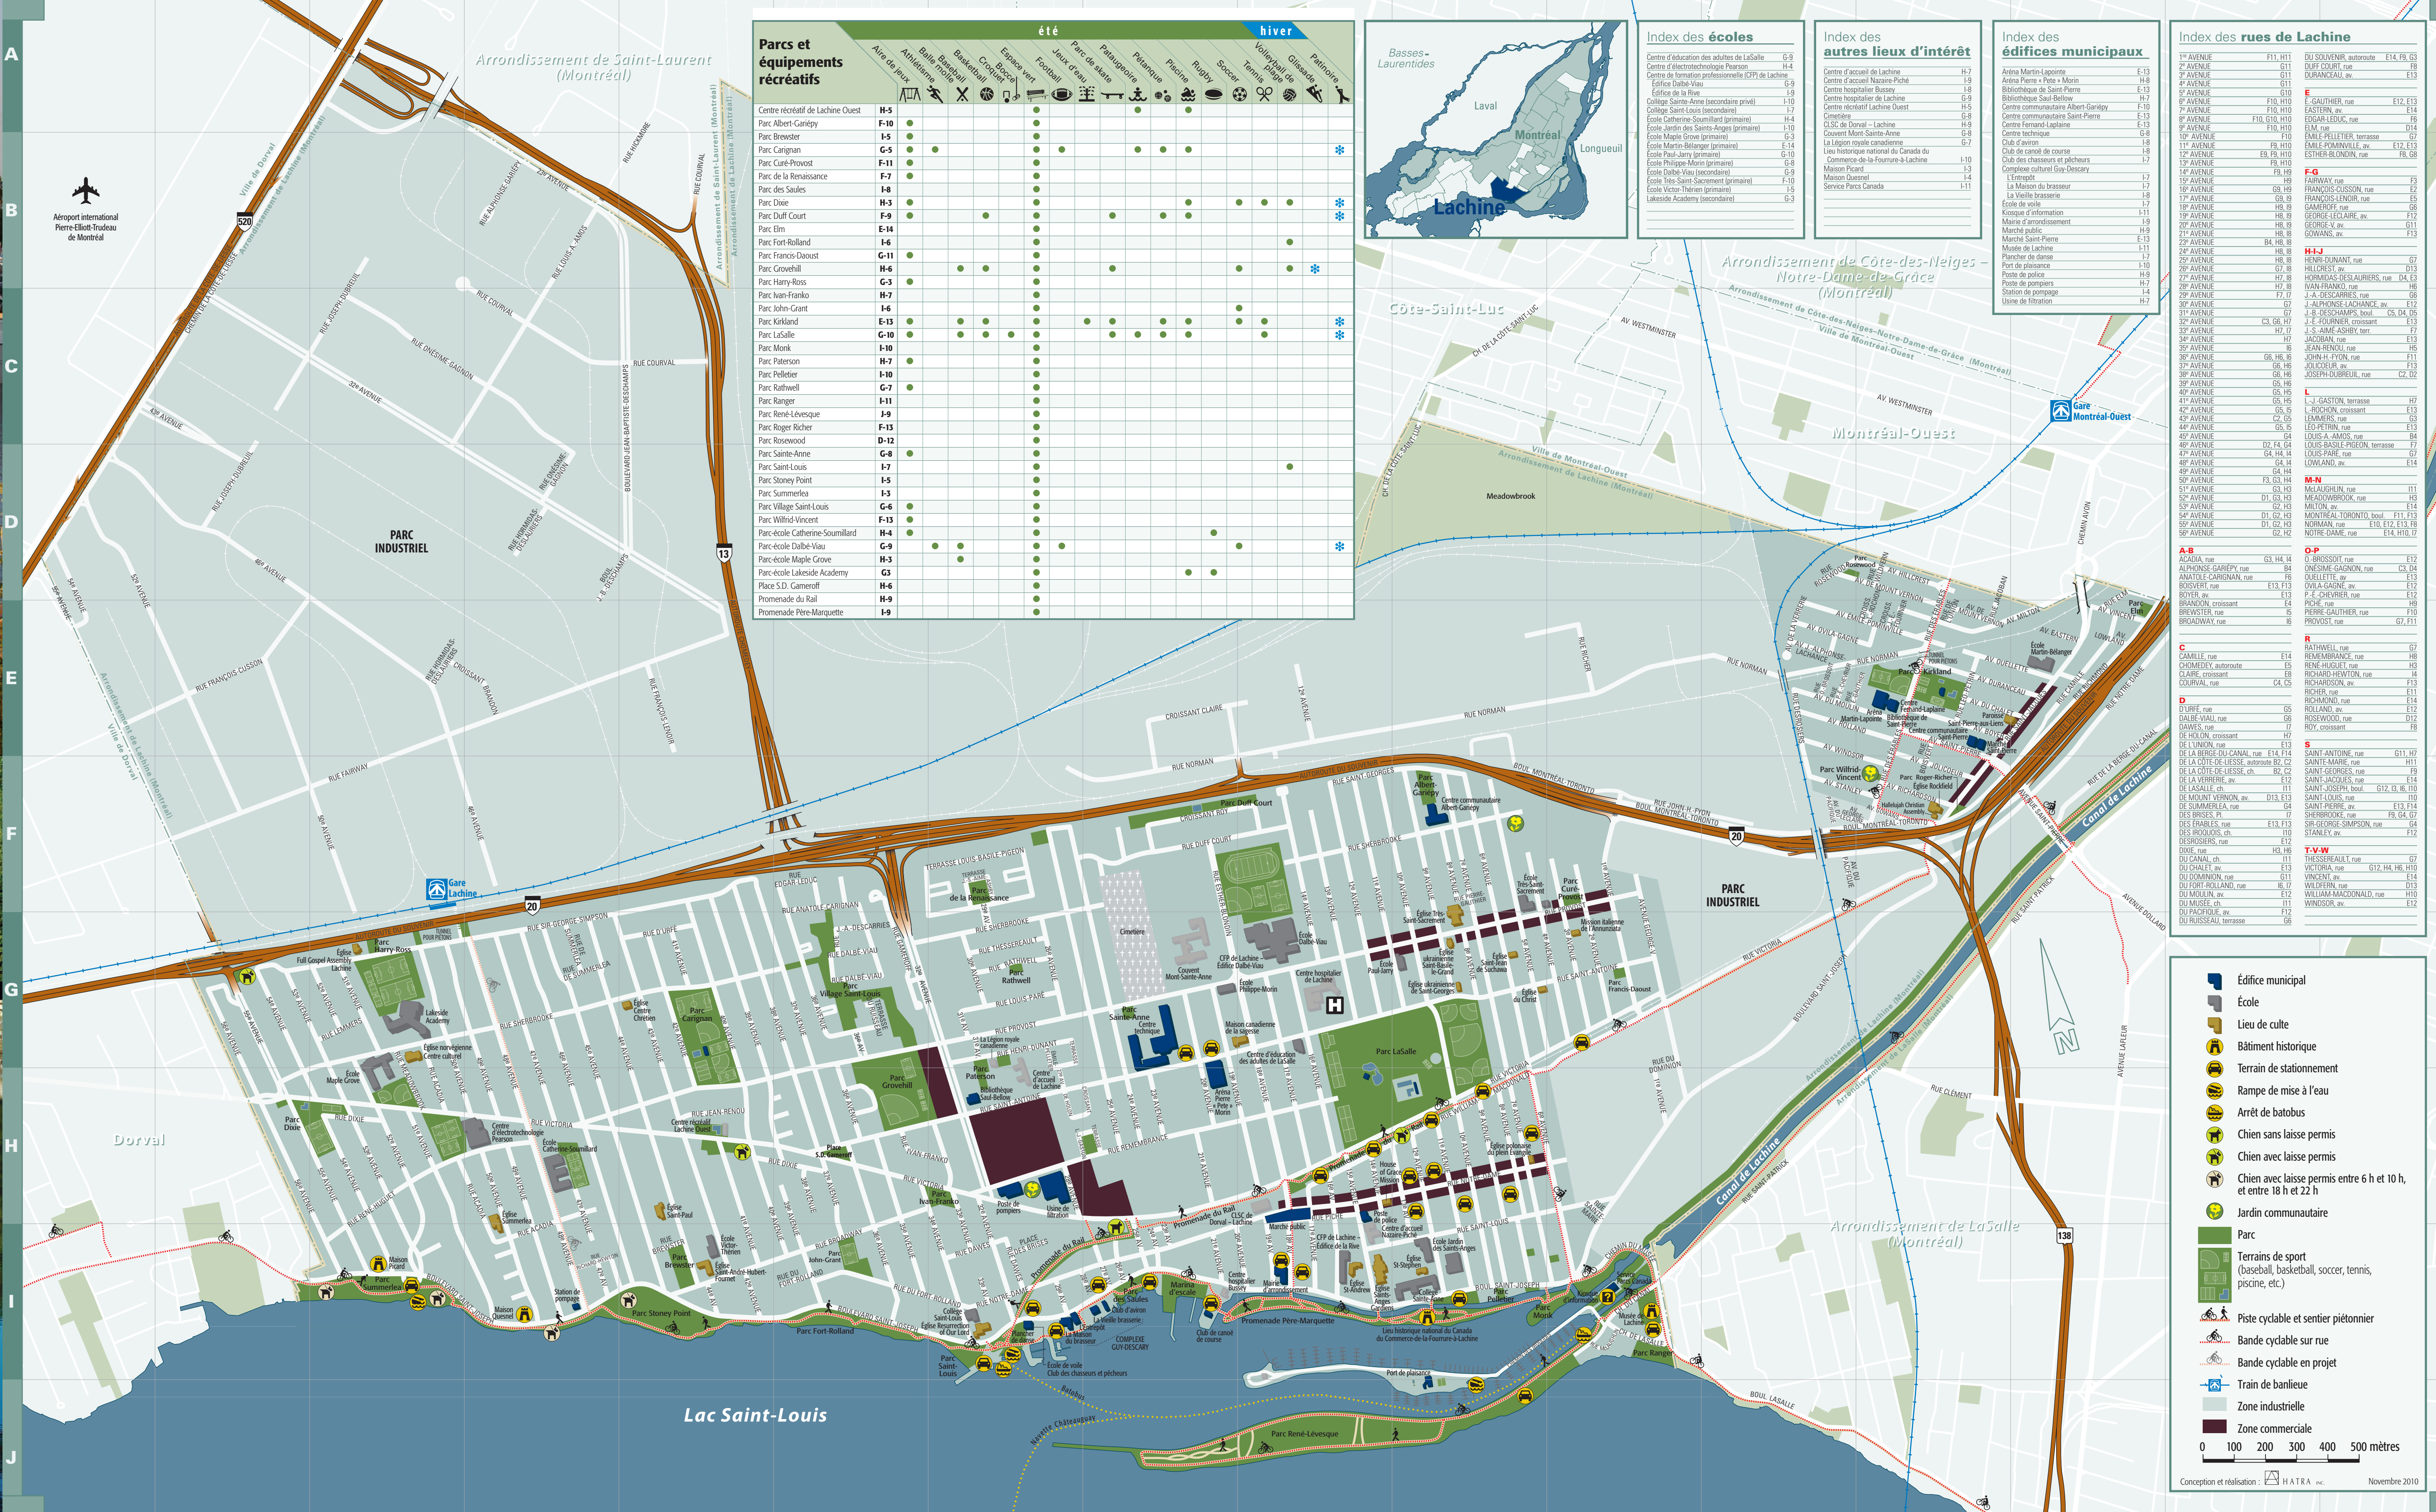

Index des écoles

Centre d'éducation des adultes de LaSalle 6-9
Centre de formation professionnelle (CFP) de Lachine 1-4
École Dalbé-Viau 1-9
École de la Rivière 1-9
Collège Sainte-Anne (secondaire privé) 1-10
Collège Saint-Louis (secondaire) 1-7
École Catherine-Sourmilard (primaire) 1-4
École Jardins des Saints-Anges (primaire) 1-10
École Maple Grove (primaire) 6-3
École Marie-Bélangier (primaire) 1-4
École Paul-Jarry (primaire) 6-10
École Philippe-Morin (primaire) 6-8
École Dalbé-Viau (secondaire) 6-9
École Iris-Saint-Sacrement (primaire) 1-10
École Victor-Théran (primaire) 1-5
Lakeside Academy (secondaire) 6-3

Index des autres lieux d'intérêt

Centre d'accueil de Lachine H-7
Centre d'accueil Naaman-Piché H-8
Centre hospitalier de Lachine H-9
Centre récréatif Lachine-Ouest F-10
Centre communautaire Saint-Pierre E-13
Centre de la Renaissance G-8
CLSC de Dorval - Lachine H-9
Couvent Mont-Sainte-Anne G-8
La Légion royale canadienne G-7
Lieu historique national du Canada du Commerce-de-la-Fourmière-à-Lachine H-10
Maison Picard I-3
Maison Ouellet I-4
Service Parcs Canada I-11

Index des rues de Lachine

1re AVENUE	F11, H11	DU SOUVENIR, autoroute	E14, F8, G5
2e AVENUE	G11	DUFF COURT, rue	F8
3e AVENUE	G11	DURANCAU, av.	E13
4e AVENUE	H10		
5e AVENUE	H10		
6e AVENUE	F10, H10		
7e AVENUE	F10, H10		
8^e AVENUE	F10, H10		
9^e AVENUE	F10, H10		
10^e AVENUE	F10, H10		
11^e AVENUE	F10, H10		
12^e AVENUE	F9, H10		
13^e AVENUE	F9, H10		
14^e AVENUE	F9, H10		
15^e AVENUE	H8		
16^e AVENUE	H8		
17^e AVENUE	G8, H8		
18^e AVENUE	G8, H8		
19^e AVENUE	G8, H8		
20^e AVENUE	H8, I8		
21^e AVENUE	H8, I8		
22^e AVENUE	H8, I8		
23^e AVENUE	H8, I8		
24^e AVENUE	H8, I8		
25^e AVENUE	H8, I8		
26^e AVENUE	H8, I8		
27^e AVENUE	H8, I8		
28^e AVENUE	H8, I8		
29^e AVENUE	H8, I8		
30^e AVENUE	H8, I8		
31^e AVENUE	H8, I8		
32^e AVENUE	H8, I8		
33^e AVENUE	H8, I8		
34^e AVENUE	H8, I8		
35^e AVENUE	H8, I8		
36^e AVENUE	H8, I8		
37^e AVENUE	H8, I8		
38^e AVENUE	H8, I8		
39^e AVENUE	H8, I8		
40^e AVENUE	H8, I8		
41^e AVENUE	H8, I8		
42^e AVENUE	H8, I8		
43^e AVENUE	H8, I8		
44^e AVENUE	H8, I8		
45^e AVENUE	H8, I8		
46^e AVENUE	H8, I8		
47^e AVENUE	H8, I8		
48^e AVENUE	H8, I8		
49^e AVENUE	H8, I8		
50^e AVENUE	H8, I8		
51^e AVENUE	H8, I8		
52^e AVENUE	H8, I8		
53^e AVENUE	H8, I8		
54^e AVENUE	H8, I8		
55^e AVENUE	H8, I8		
56^e AVENUE	H8, I8		
57^e AVENUE	H8, I8		
58^e AVENUE	H8, I8		
59^e AVENUE	H8, I8		
60^e AVENUE	H8, I8