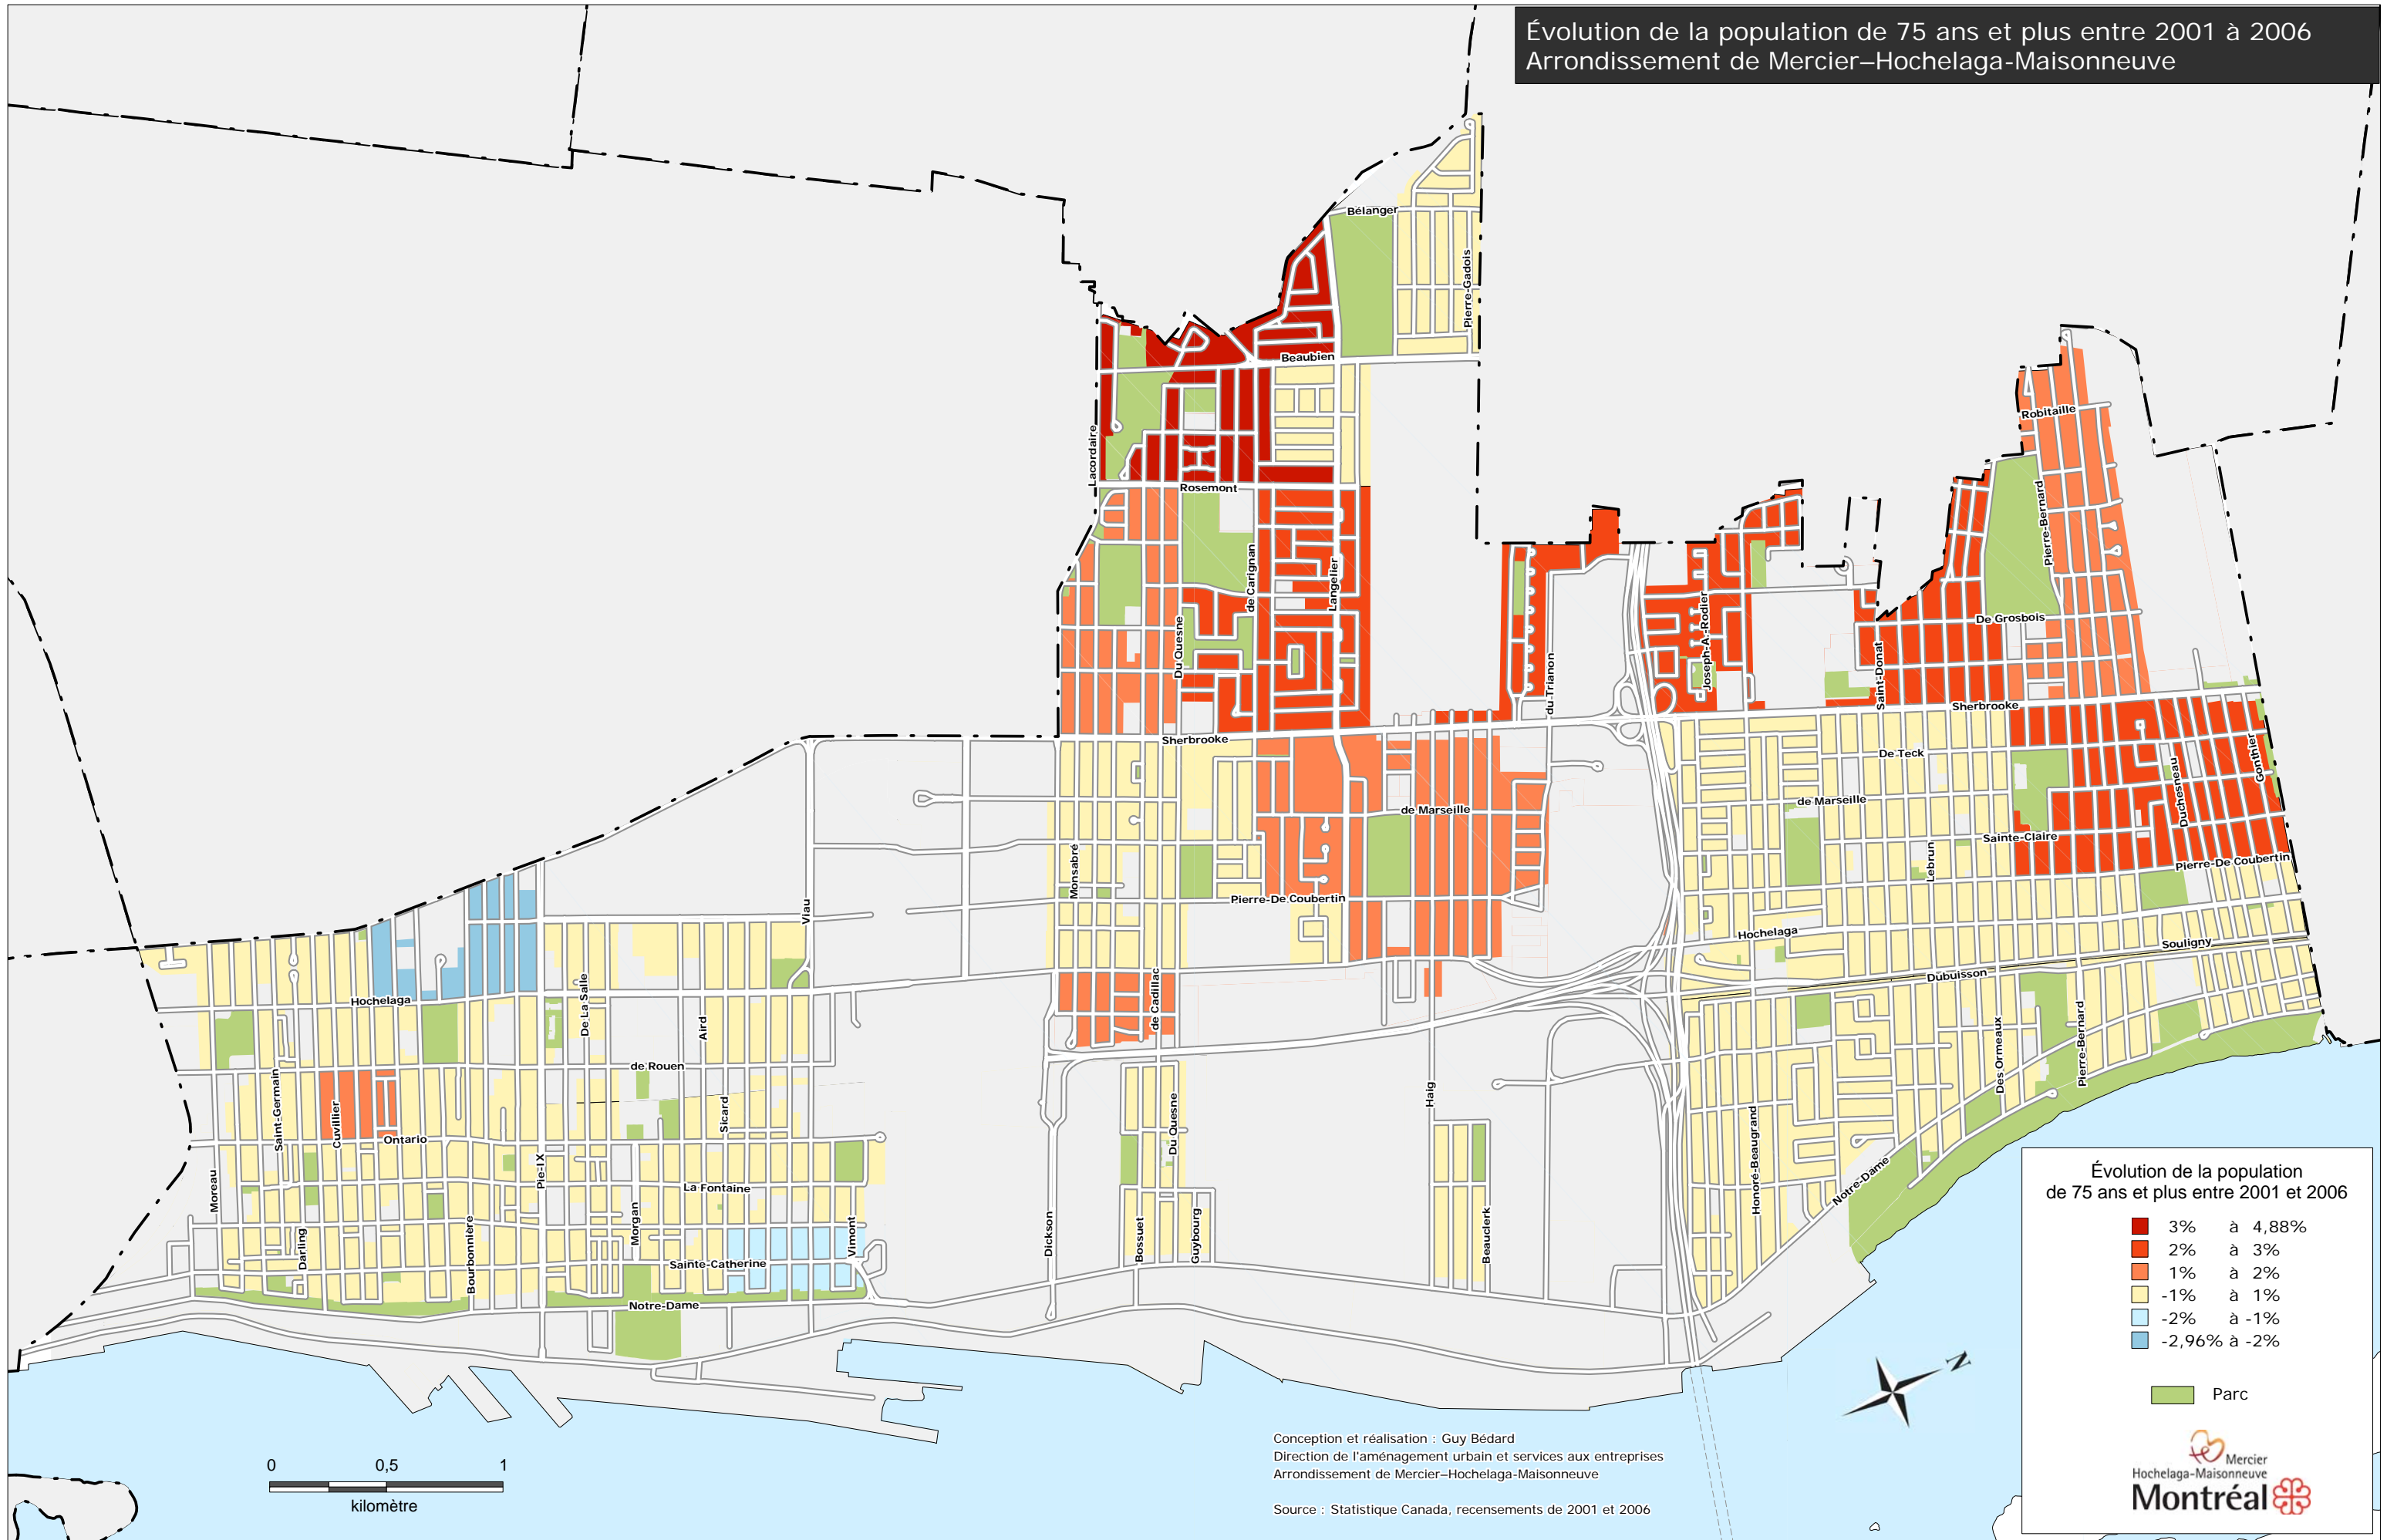

Évolution de la population de 75 ans et plus entre 2001 à 2006
 Arrondissement de Mercier-Hochelaga-Maisonneuve

Évolution de la population de 75 ans et plus entre 2001 et 2006

- 3% à 4,88%
- 2% à 3%
- 1% à 2%
- -1% à 1%
- -2% à -1%
- -2,96% à -2%

■ Parc

Conception et réalisation : Guy Bédard
 Direction de l'aménagement urbain et services aux entreprises
 Arrondissement de Mercier-Hochelaga-Maisonneuve

Source : Statistique Canada, recensements de 2001 et 2006