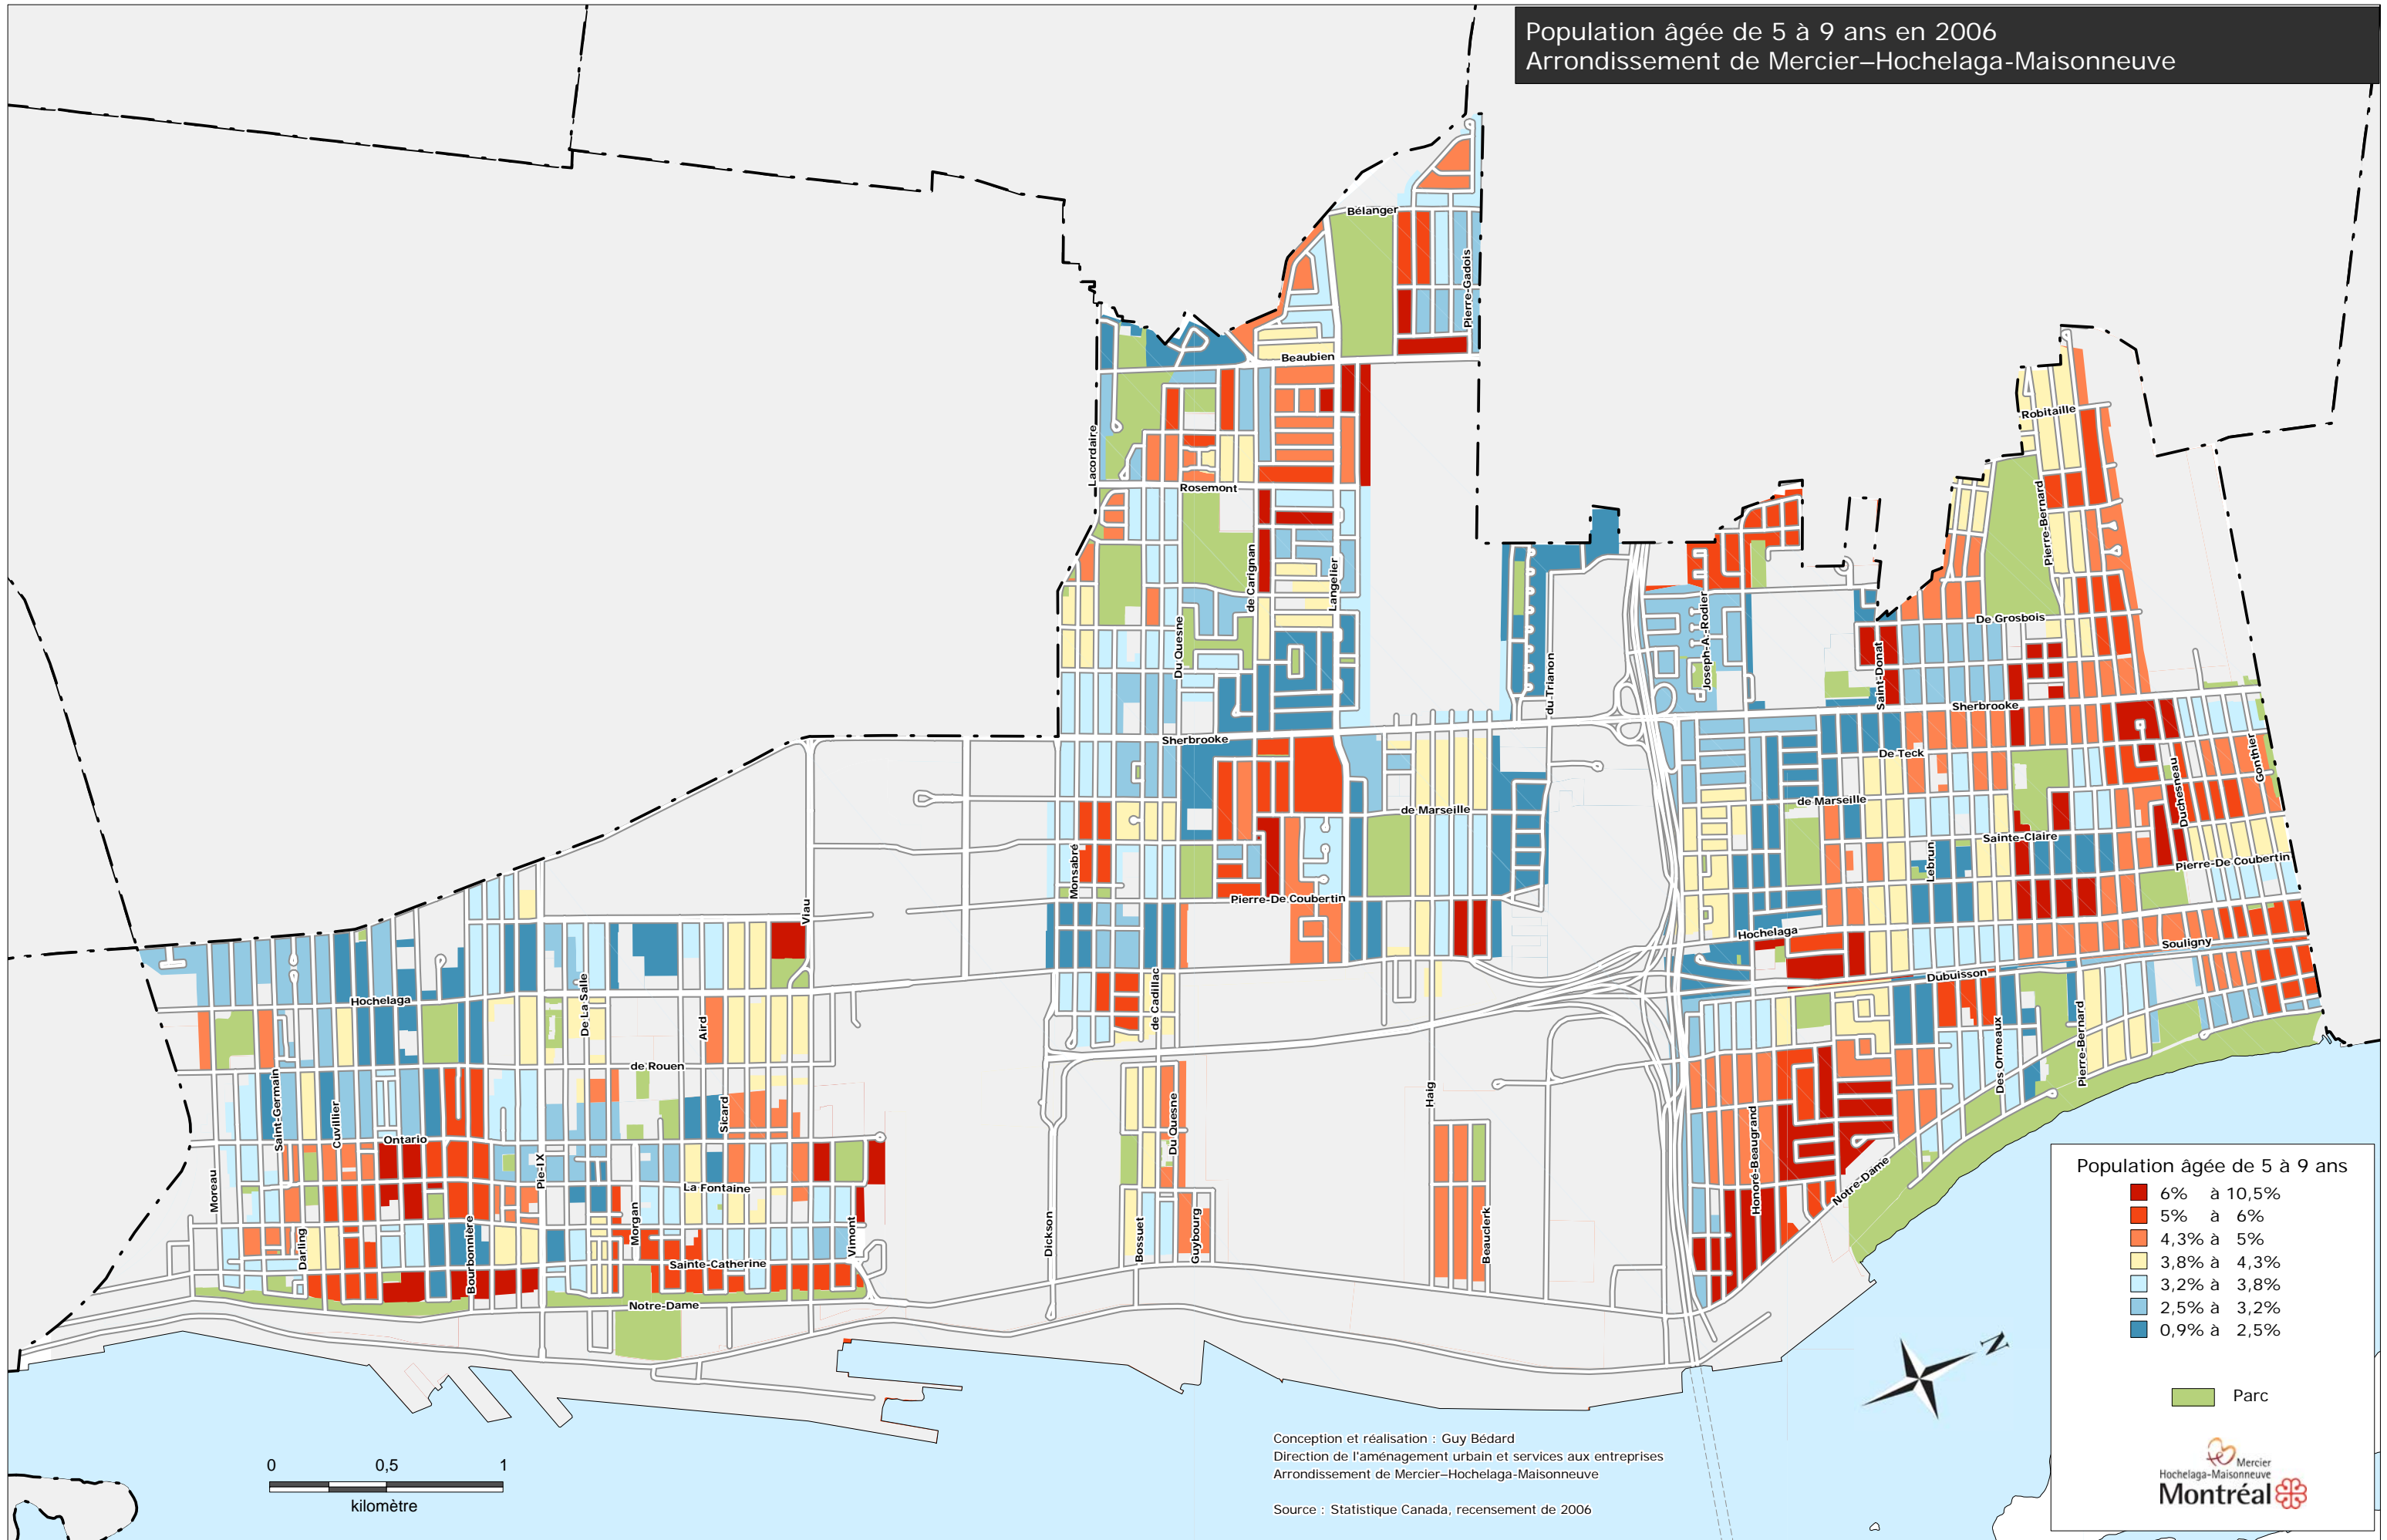

Population âgée de 5 à 9 ans en 2006
 Arrondissement de Mercier-Hochelaga-Maisonneuve

Population âgée de 5 à 9 ans

- 6% à 10,5%
- 5% à 6%
- 4,3% à 5%
- 3,8% à 4,3%
- 3,2% à 3,8%
- 2,5% à 3,2%
- 0,9% à 2,5%

■ Parc

Conception et réalisation : Guy Bédard
 Direction de l'aménagement urbain et services aux entreprises
 Arrondissement de Mercier-Hochelaga-Maisonneuve
 Source : Statistique Canada, recensement de 2006