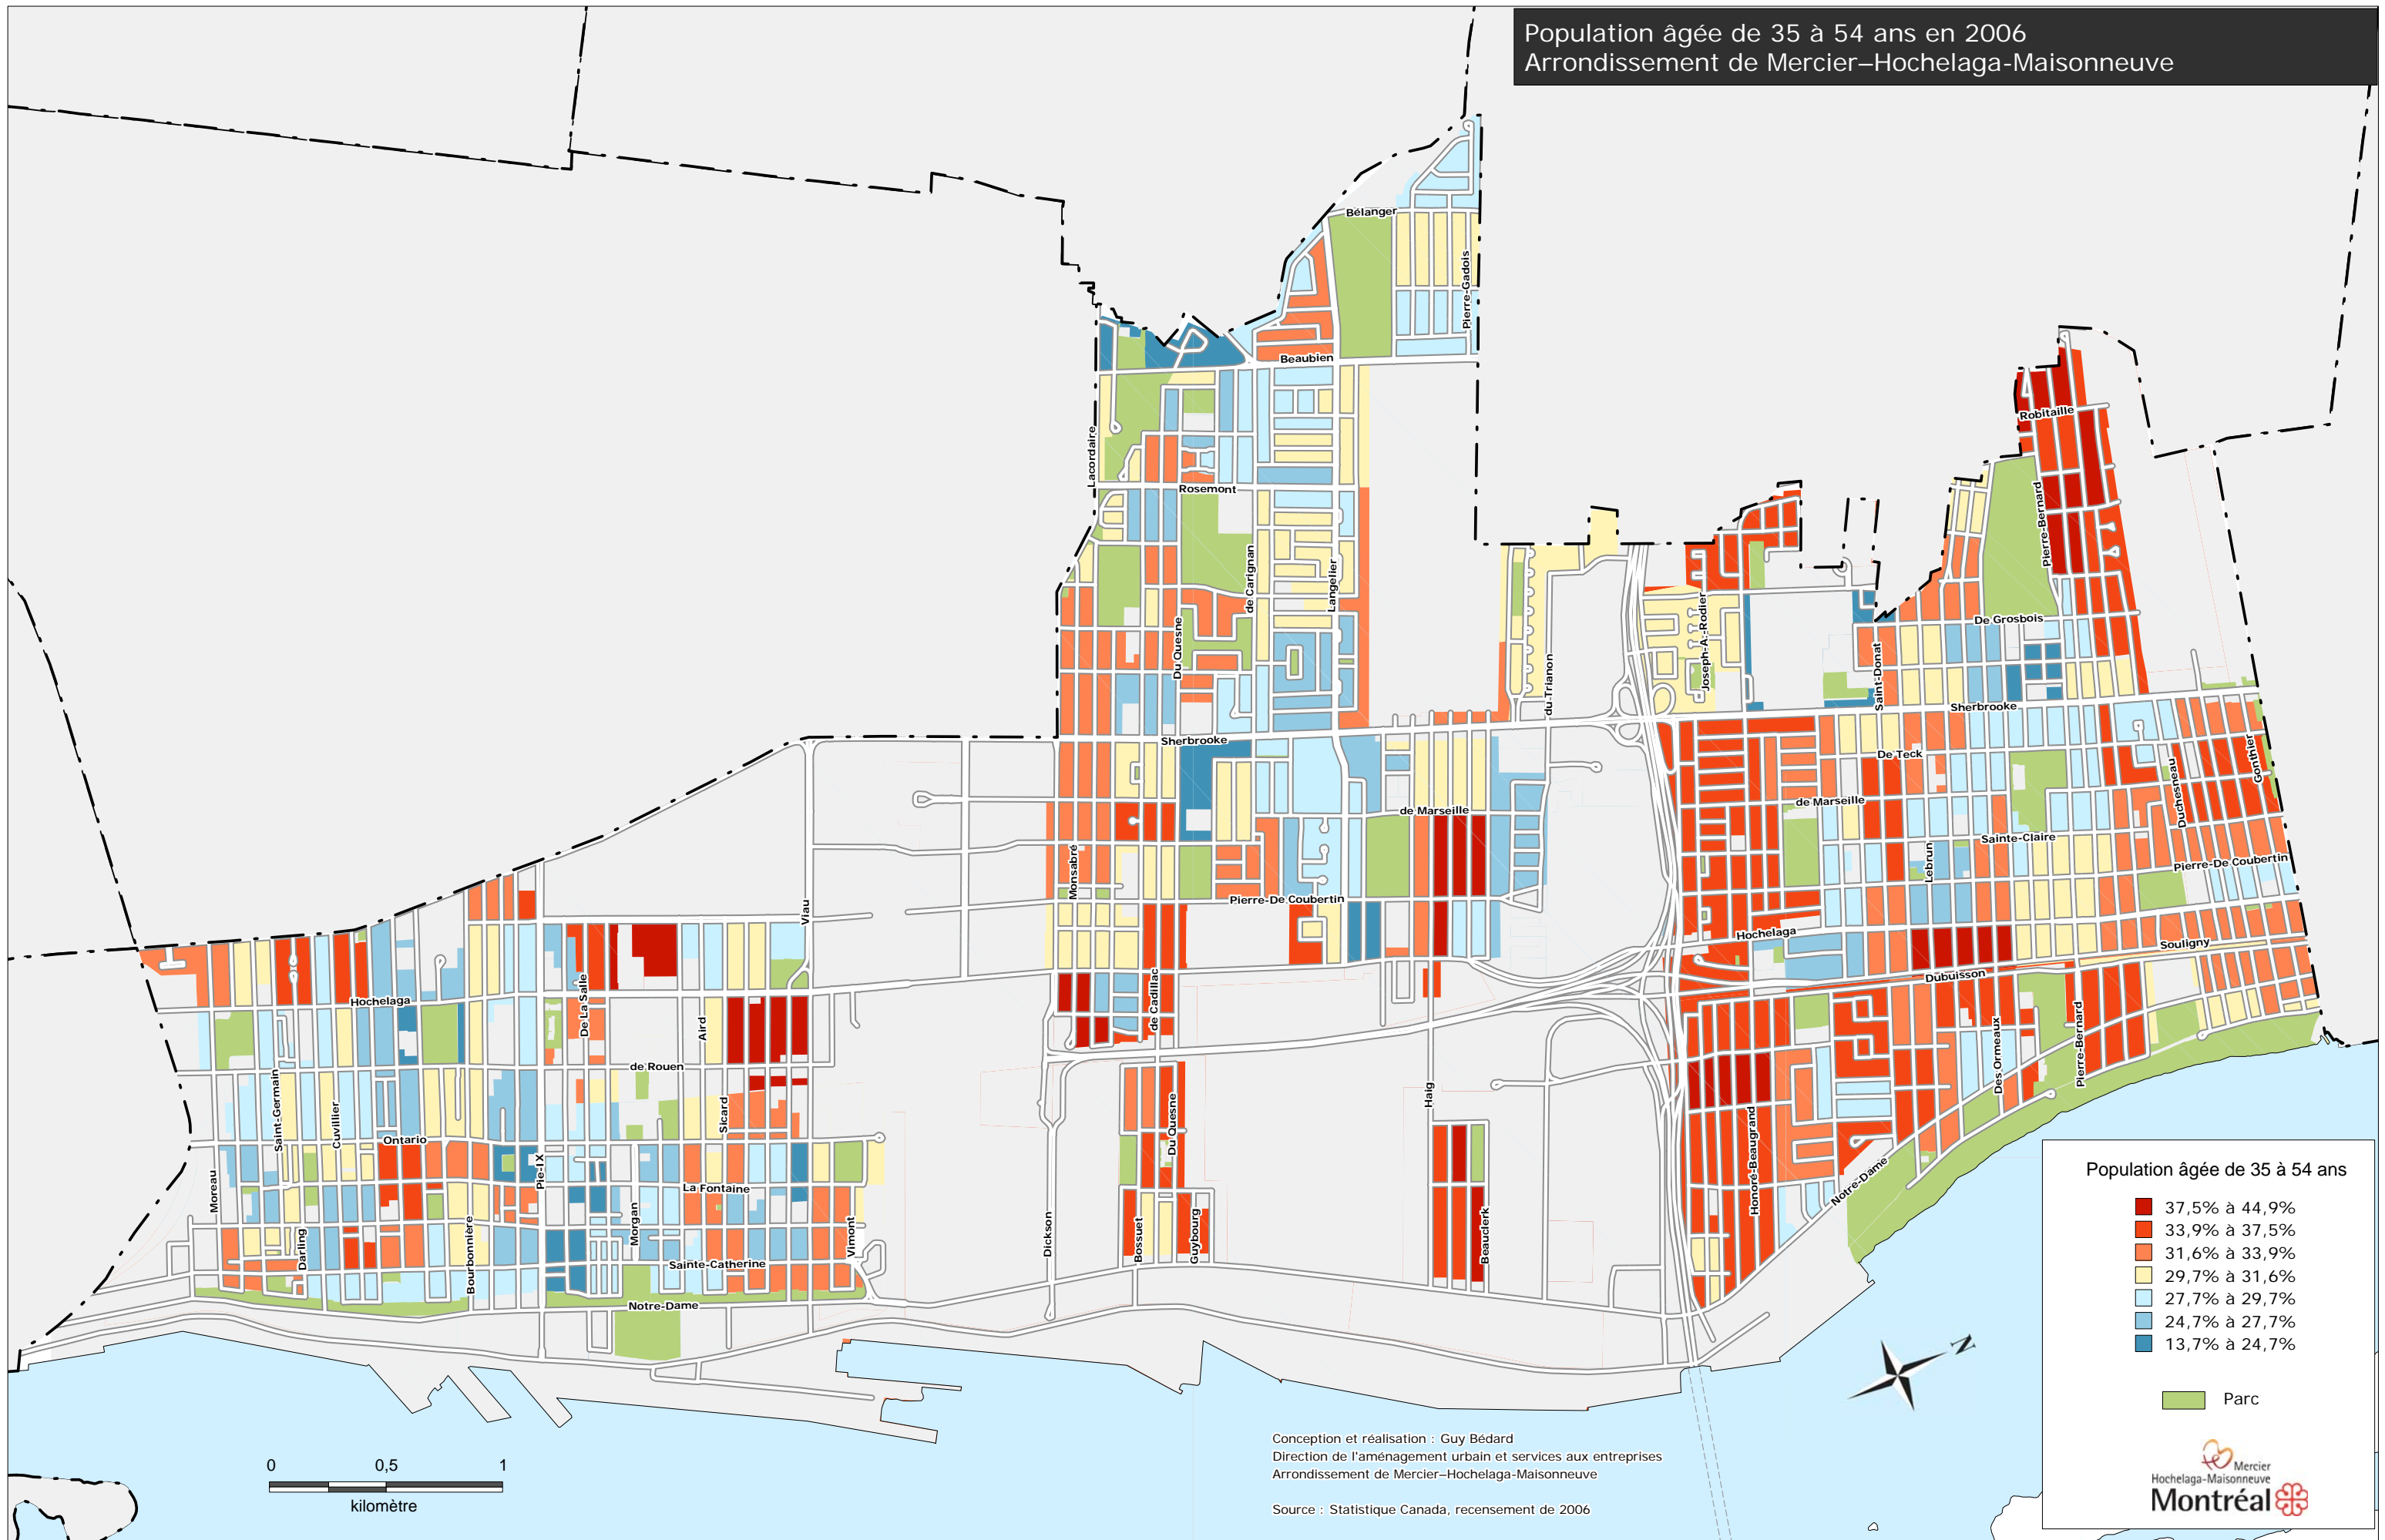

Population âgée de 35 à 54 ans en 2006
 Arrondissement de Mercier-Hochelaga-Maisonneuve

Conception et réalisation : Guy Bédard
 Direction de l'aménagement urbain et services aux entreprises
 Arrondissement de Mercier-Hochelaga-Maisonneuve

Source : Statistique Canada, recensement de 2006

Population âgée de 35 à 54 ans

- 37,5% à 44,9%
- 33,9% à 37,5%
- 31,6% à 33,9%
- 29,7% à 31,6%
- 27,7% à 29,7%
- 24,7% à 27,7%
- 13,7% à 24,7%

■ Parc