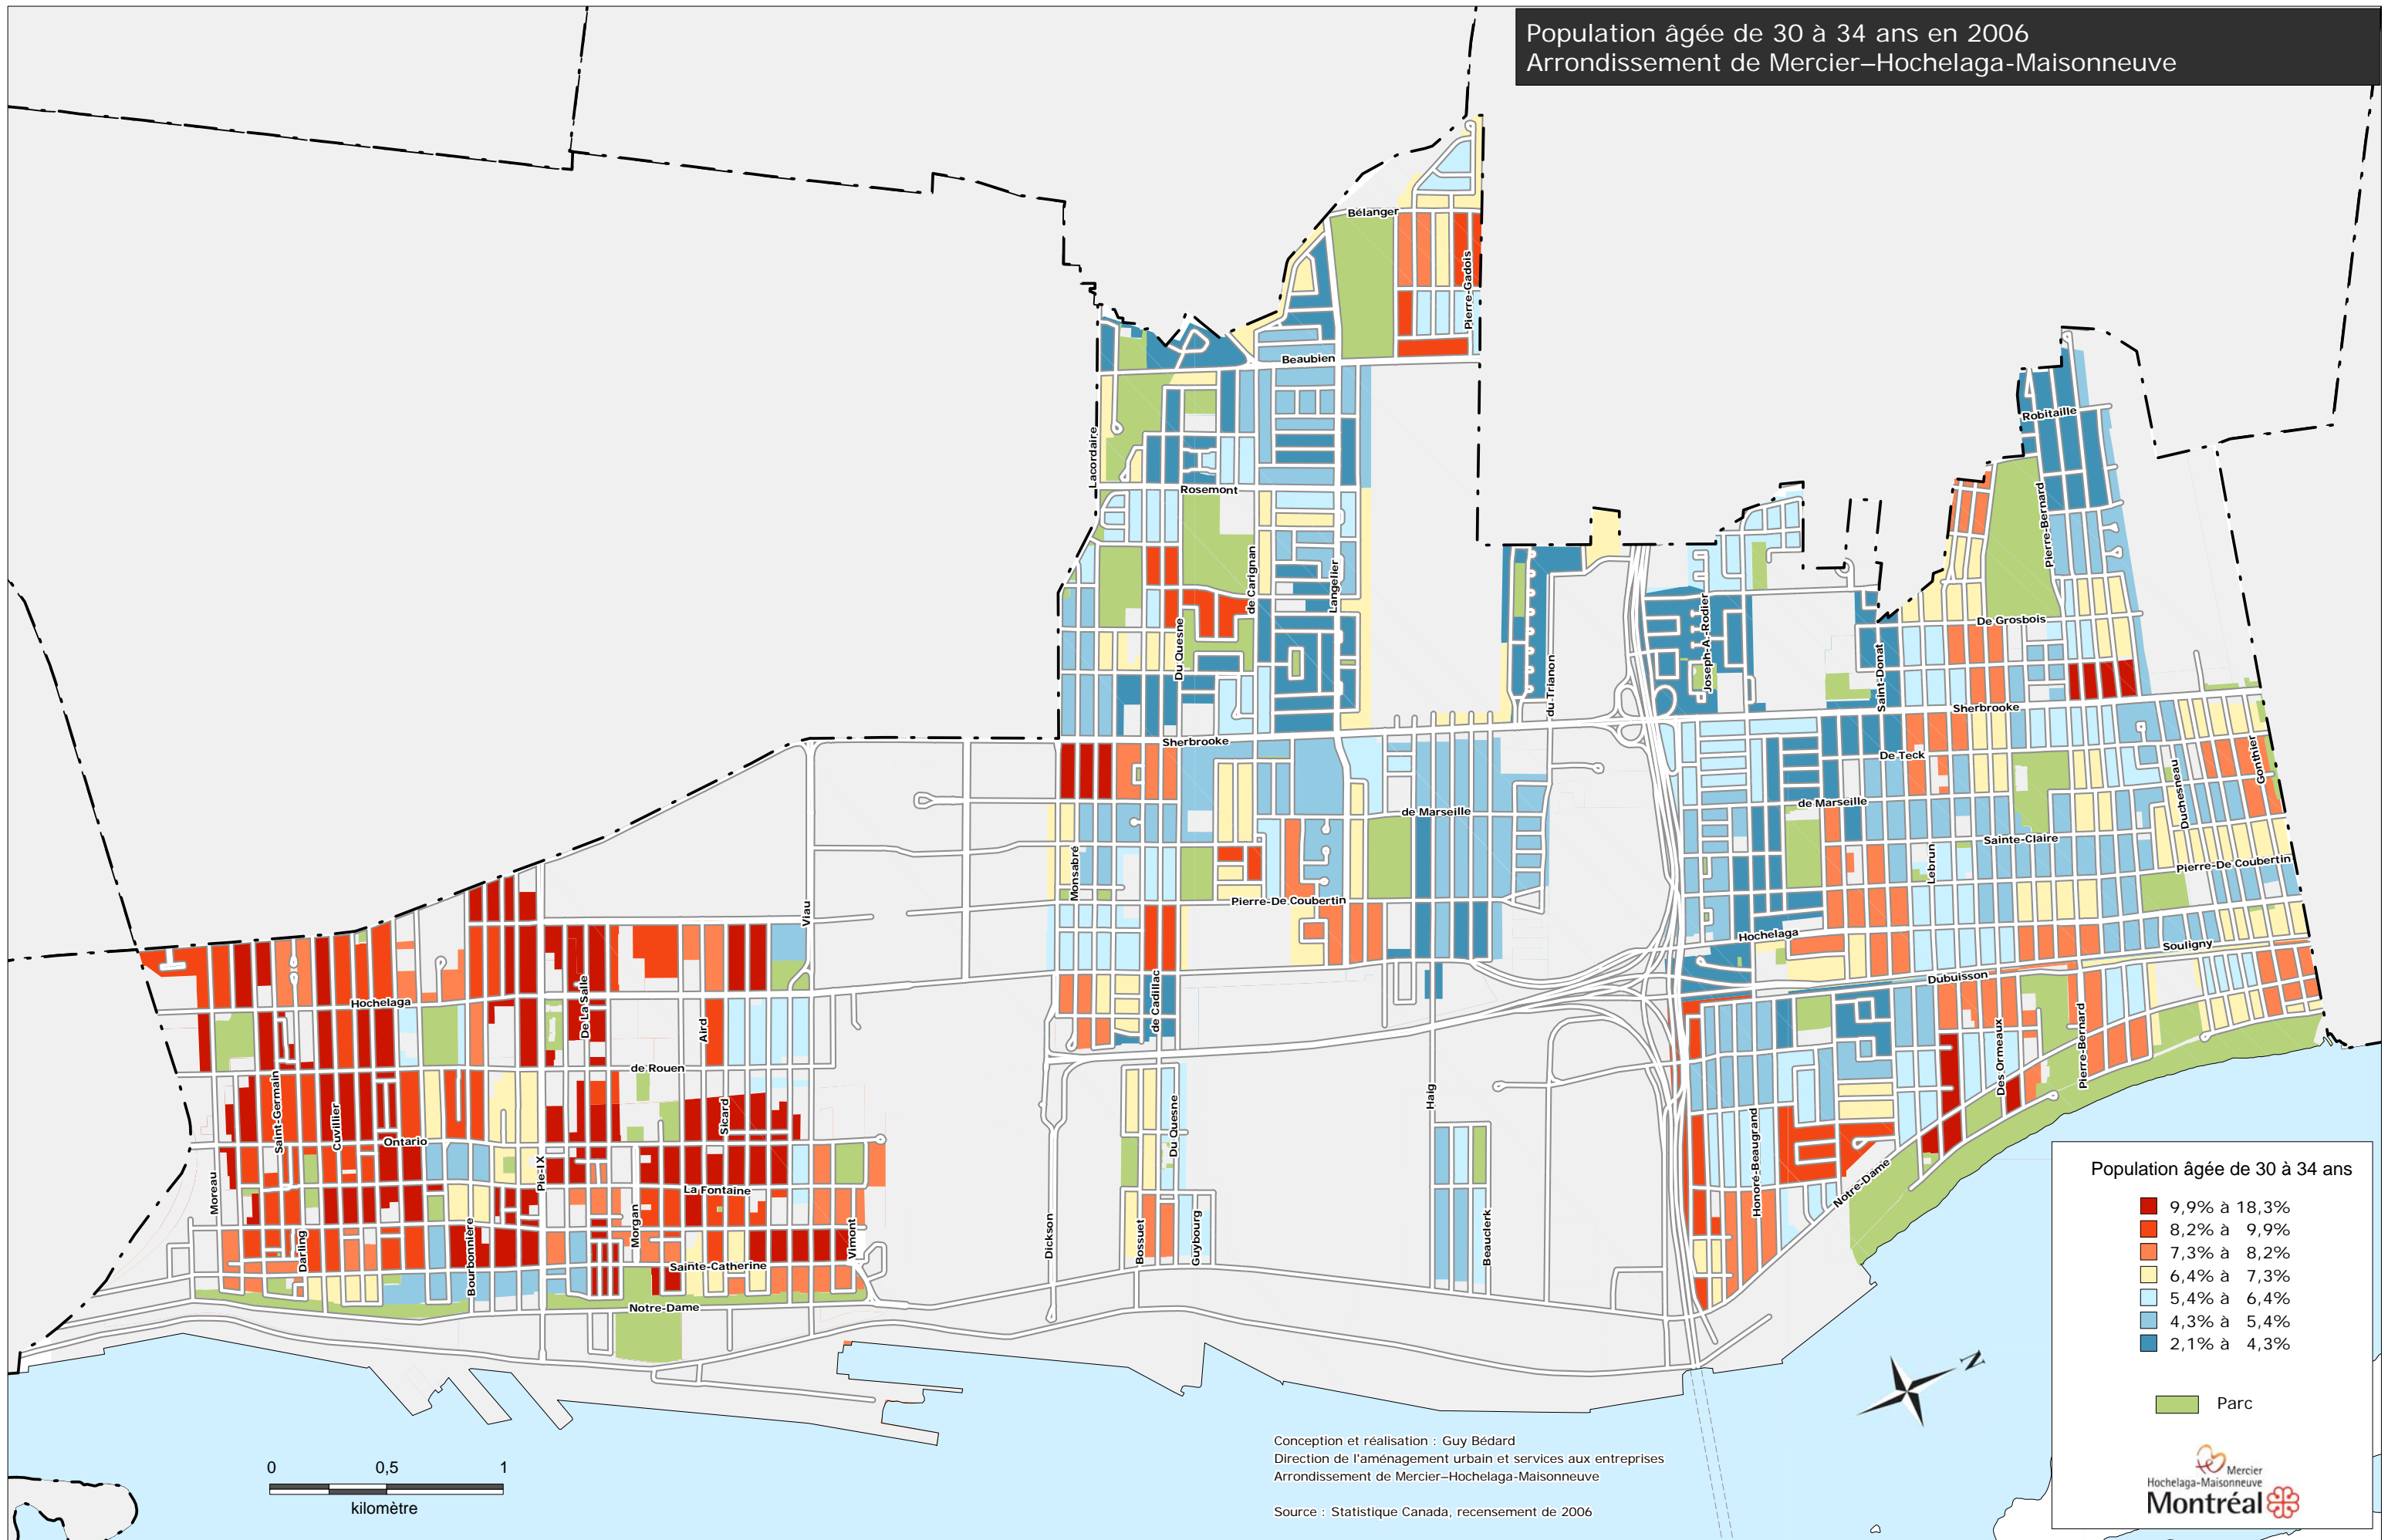

Population âgée de 30 à 34 ans en 2006
 Arrondissement de Mercier-Hochelaga-Maisonneuve

Population âgée de 30 à 34 ans

- 9,9% à 18,3%
- 8,2% à 9,9%
- 7,3% à 8,2%
- 6,4% à 7,3%
- 5,4% à 6,4%
- 4,3% à 5,4%
- 2,1% à 4,3%

■ Parc

Conception et réalisation : Guy Bédard
 Direction de l'aménagement urbain et services aux entreprises
 Arrondissement de Mercier-Hochelaga-Maisonneuve
 Source : Statistique Canada, recensement de 2006