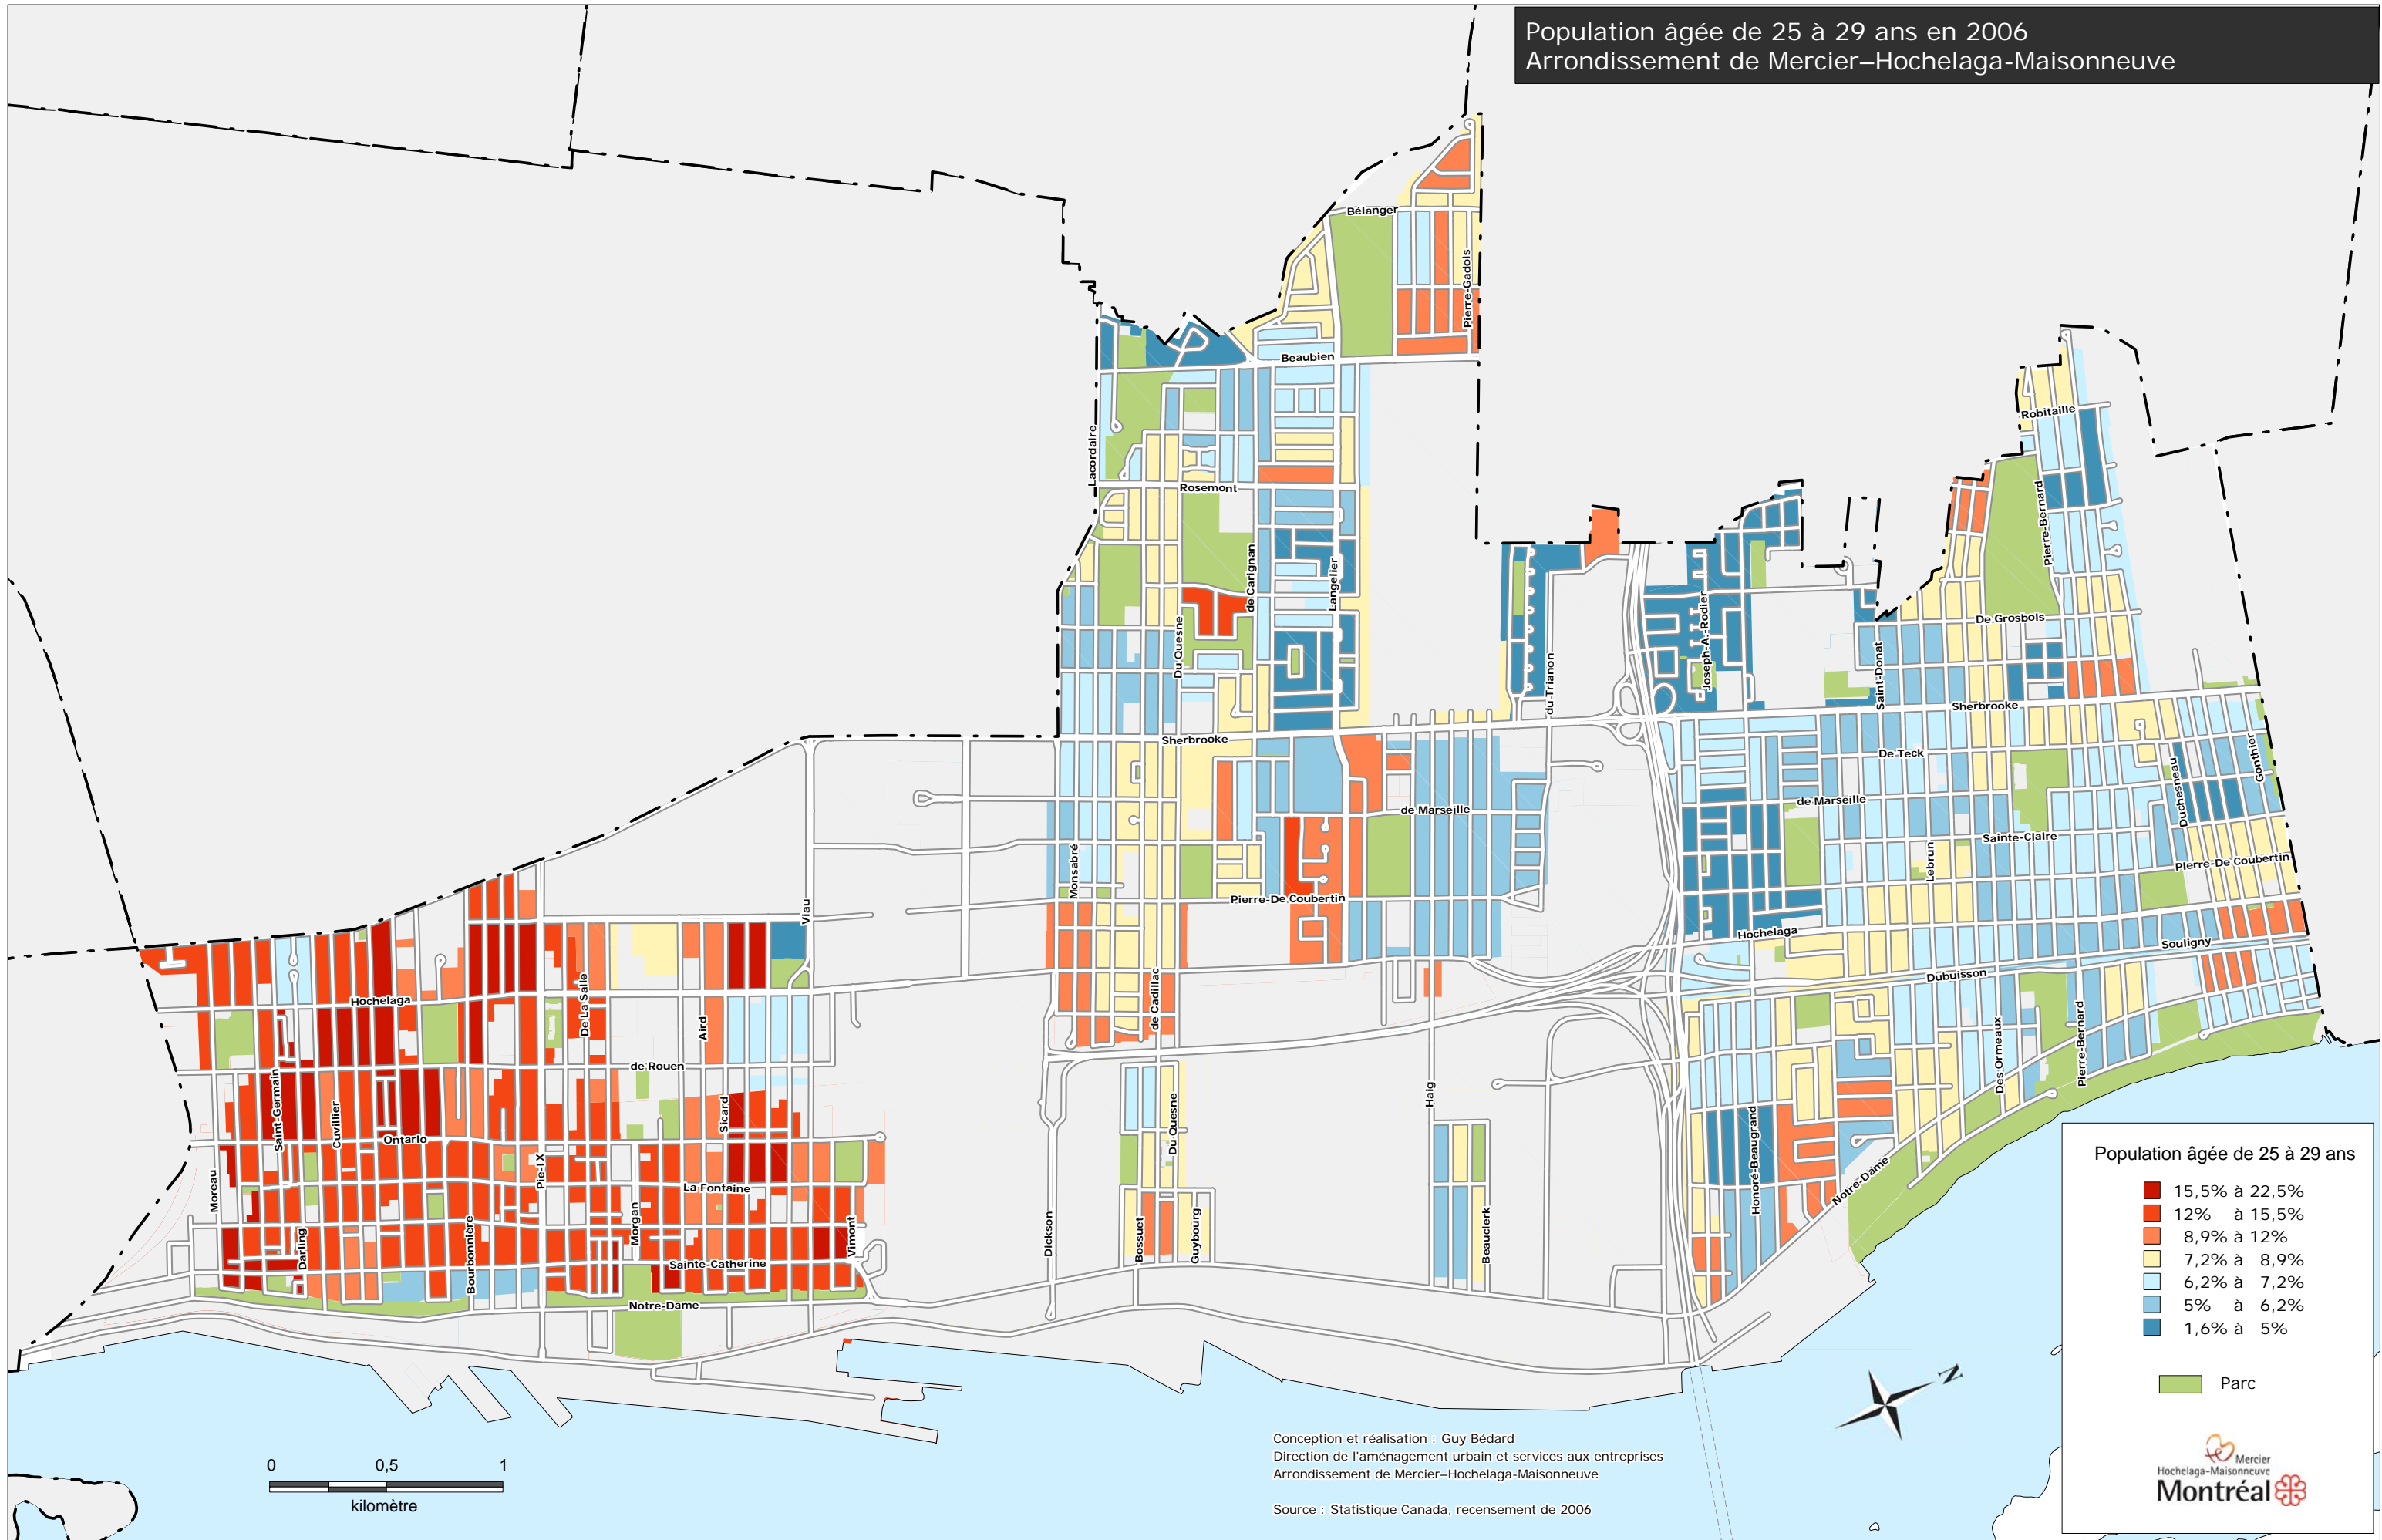

Population âgée de 25 à 29 ans en 2006  
 Arrondissement de Mercier-Hochelaga-Maisonneuve

Population âgée de 25 à 29 ans

- 15,5% à 22,5%
- 12% à 15,5%
- 8,9% à 12%
- 7,2% à 8,9%
- 6,2% à 7,2%
- 5% à 6,2%
- 1,6% à 5%

■ Parc

Conception et réalisation : Guy Bédard  
 Direction de l'aménagement urbain et services aux entreprises  
 Arrondissement de Mercier-Hochelaga-Maisonneuve

Source : Statistique Canada, recensement de 2006