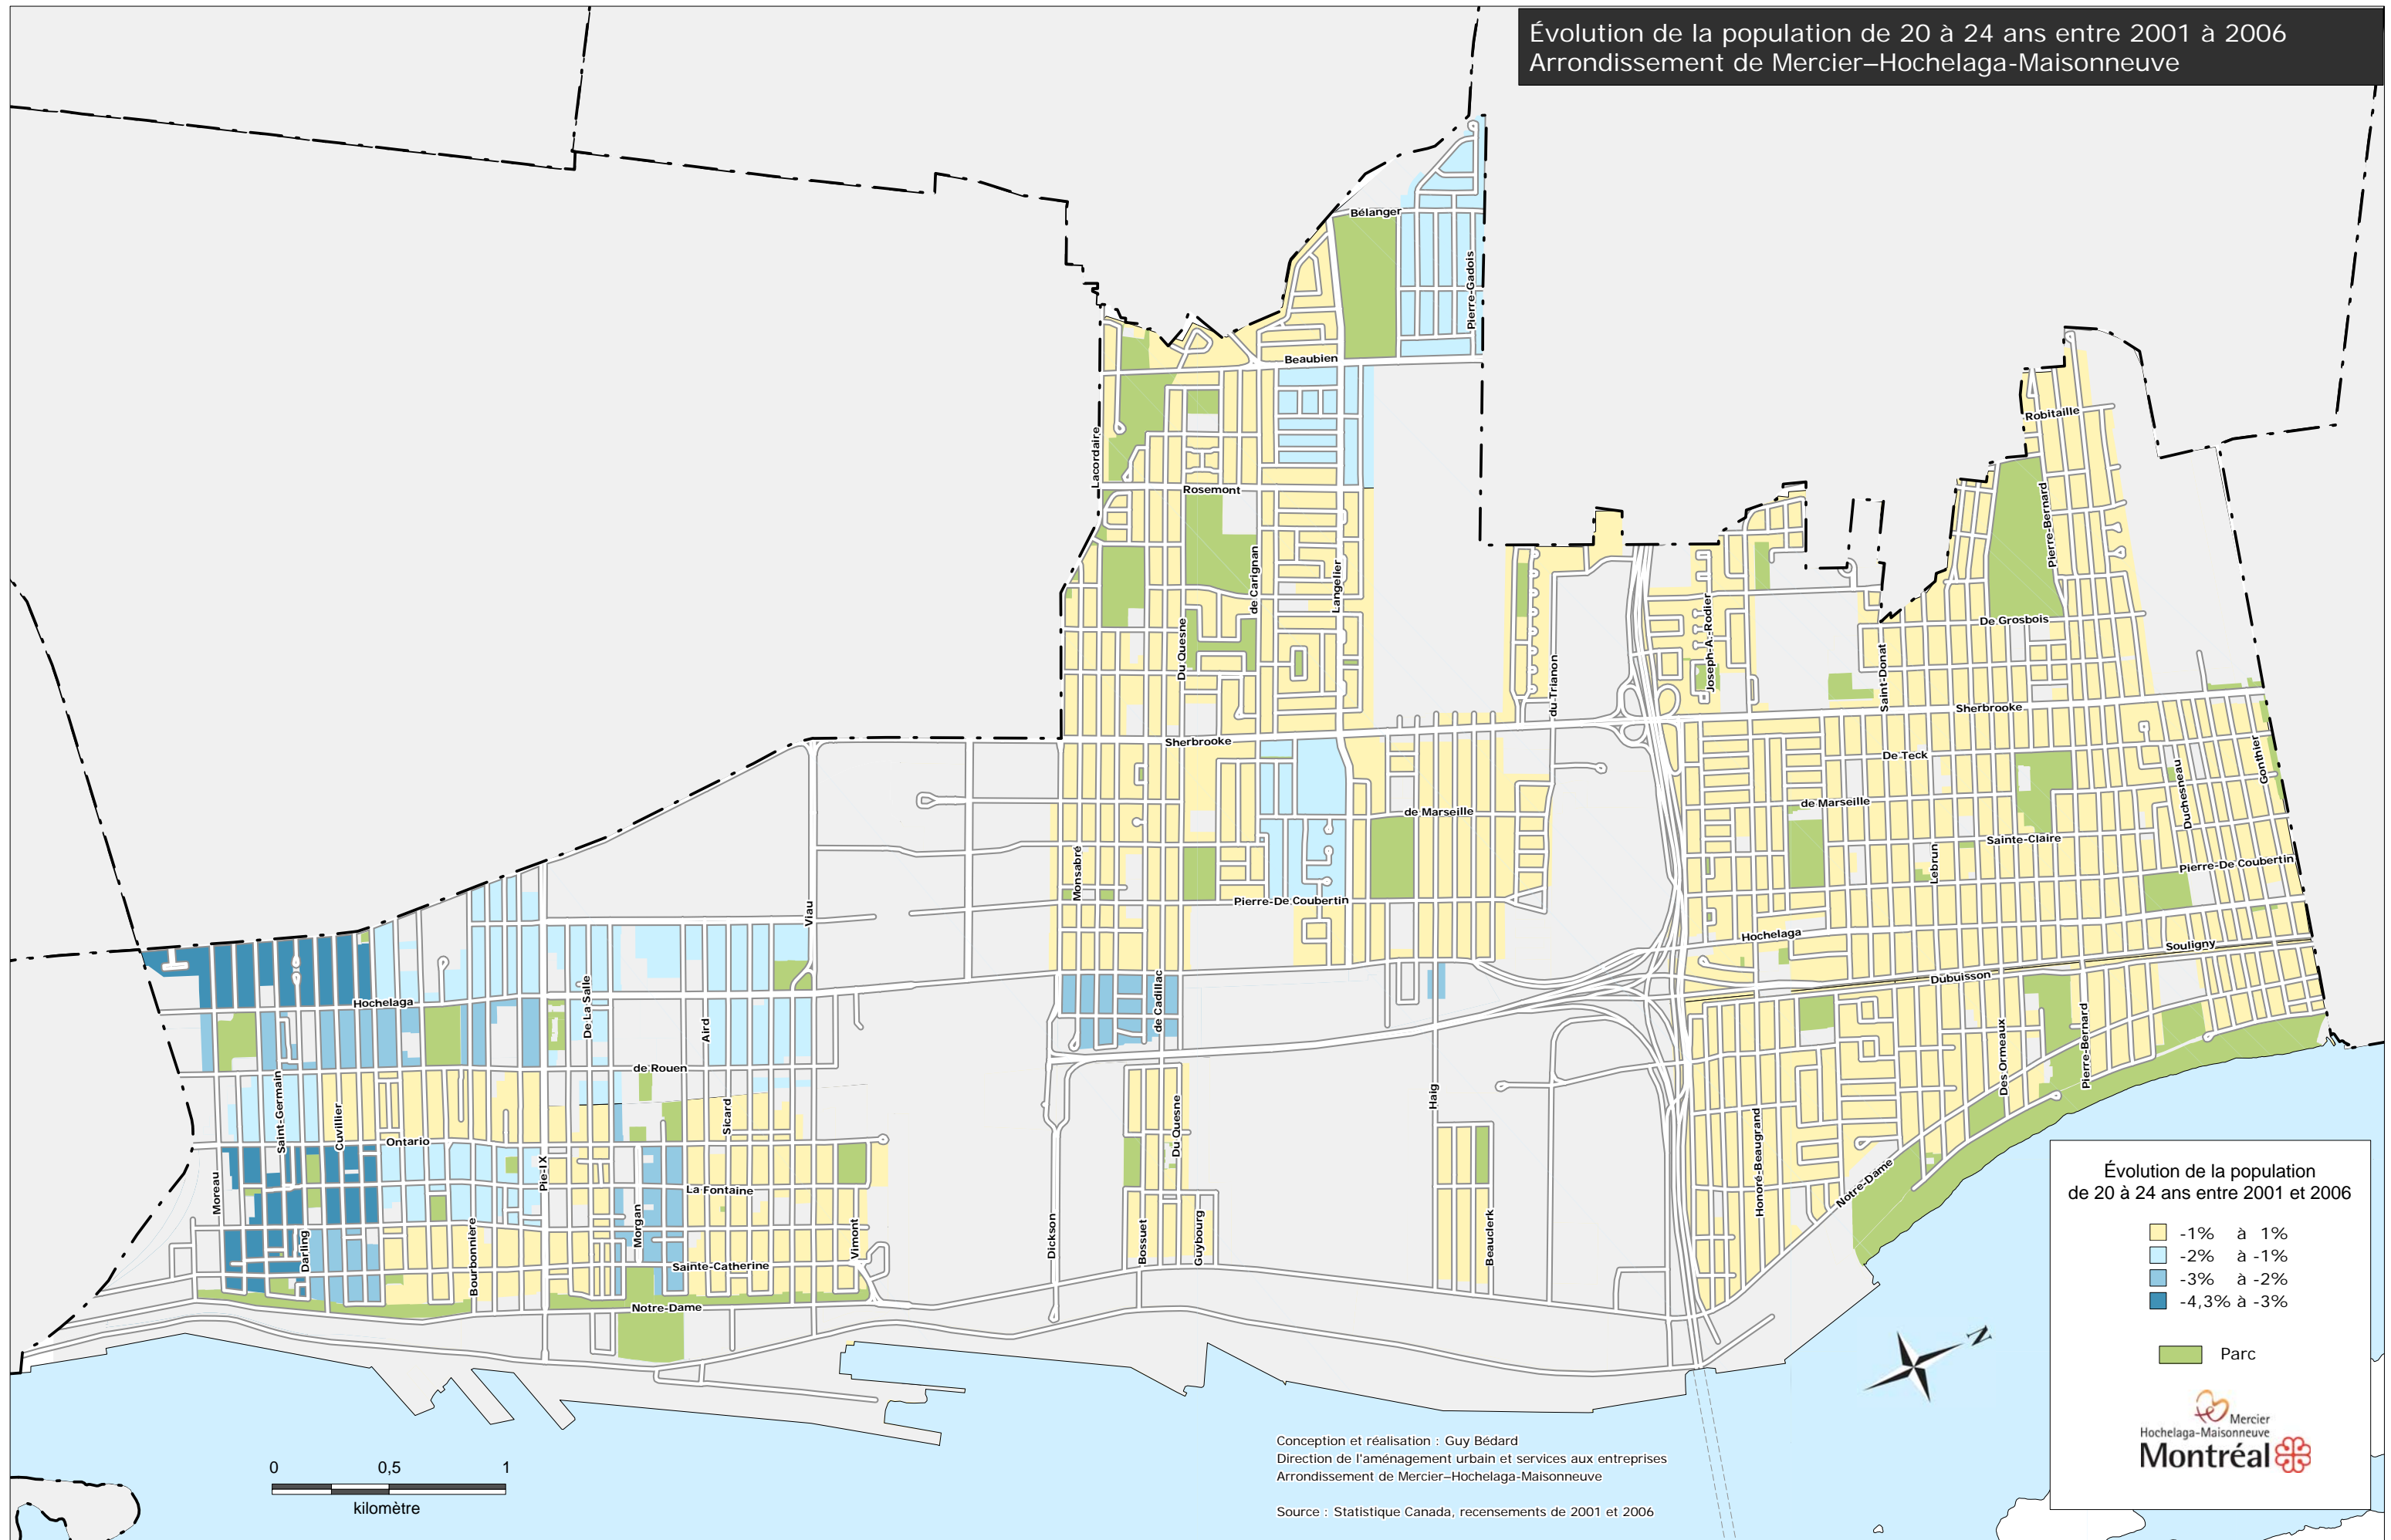

Évolution de la population de 20 à 24 ans entre 2001 à 2006  
 Arrondissement de Mercier-Hochelaga-Maisonneuve

Conception et réalisation : Guy Bédard  
 Direction de l'aménagement urbain et services aux entreprises  
 Arrondissement de Mercier-Hochelaga-Maisonneuve

Source : Statistique Canada, recensements de 2001 et 2006

Évolution de la population  
 de 20 à 24 ans entre 2001 et 2006

- 1% à 1%
- 2% à -1%
- 3% à -2%
- 4,3% à -3%

Parc