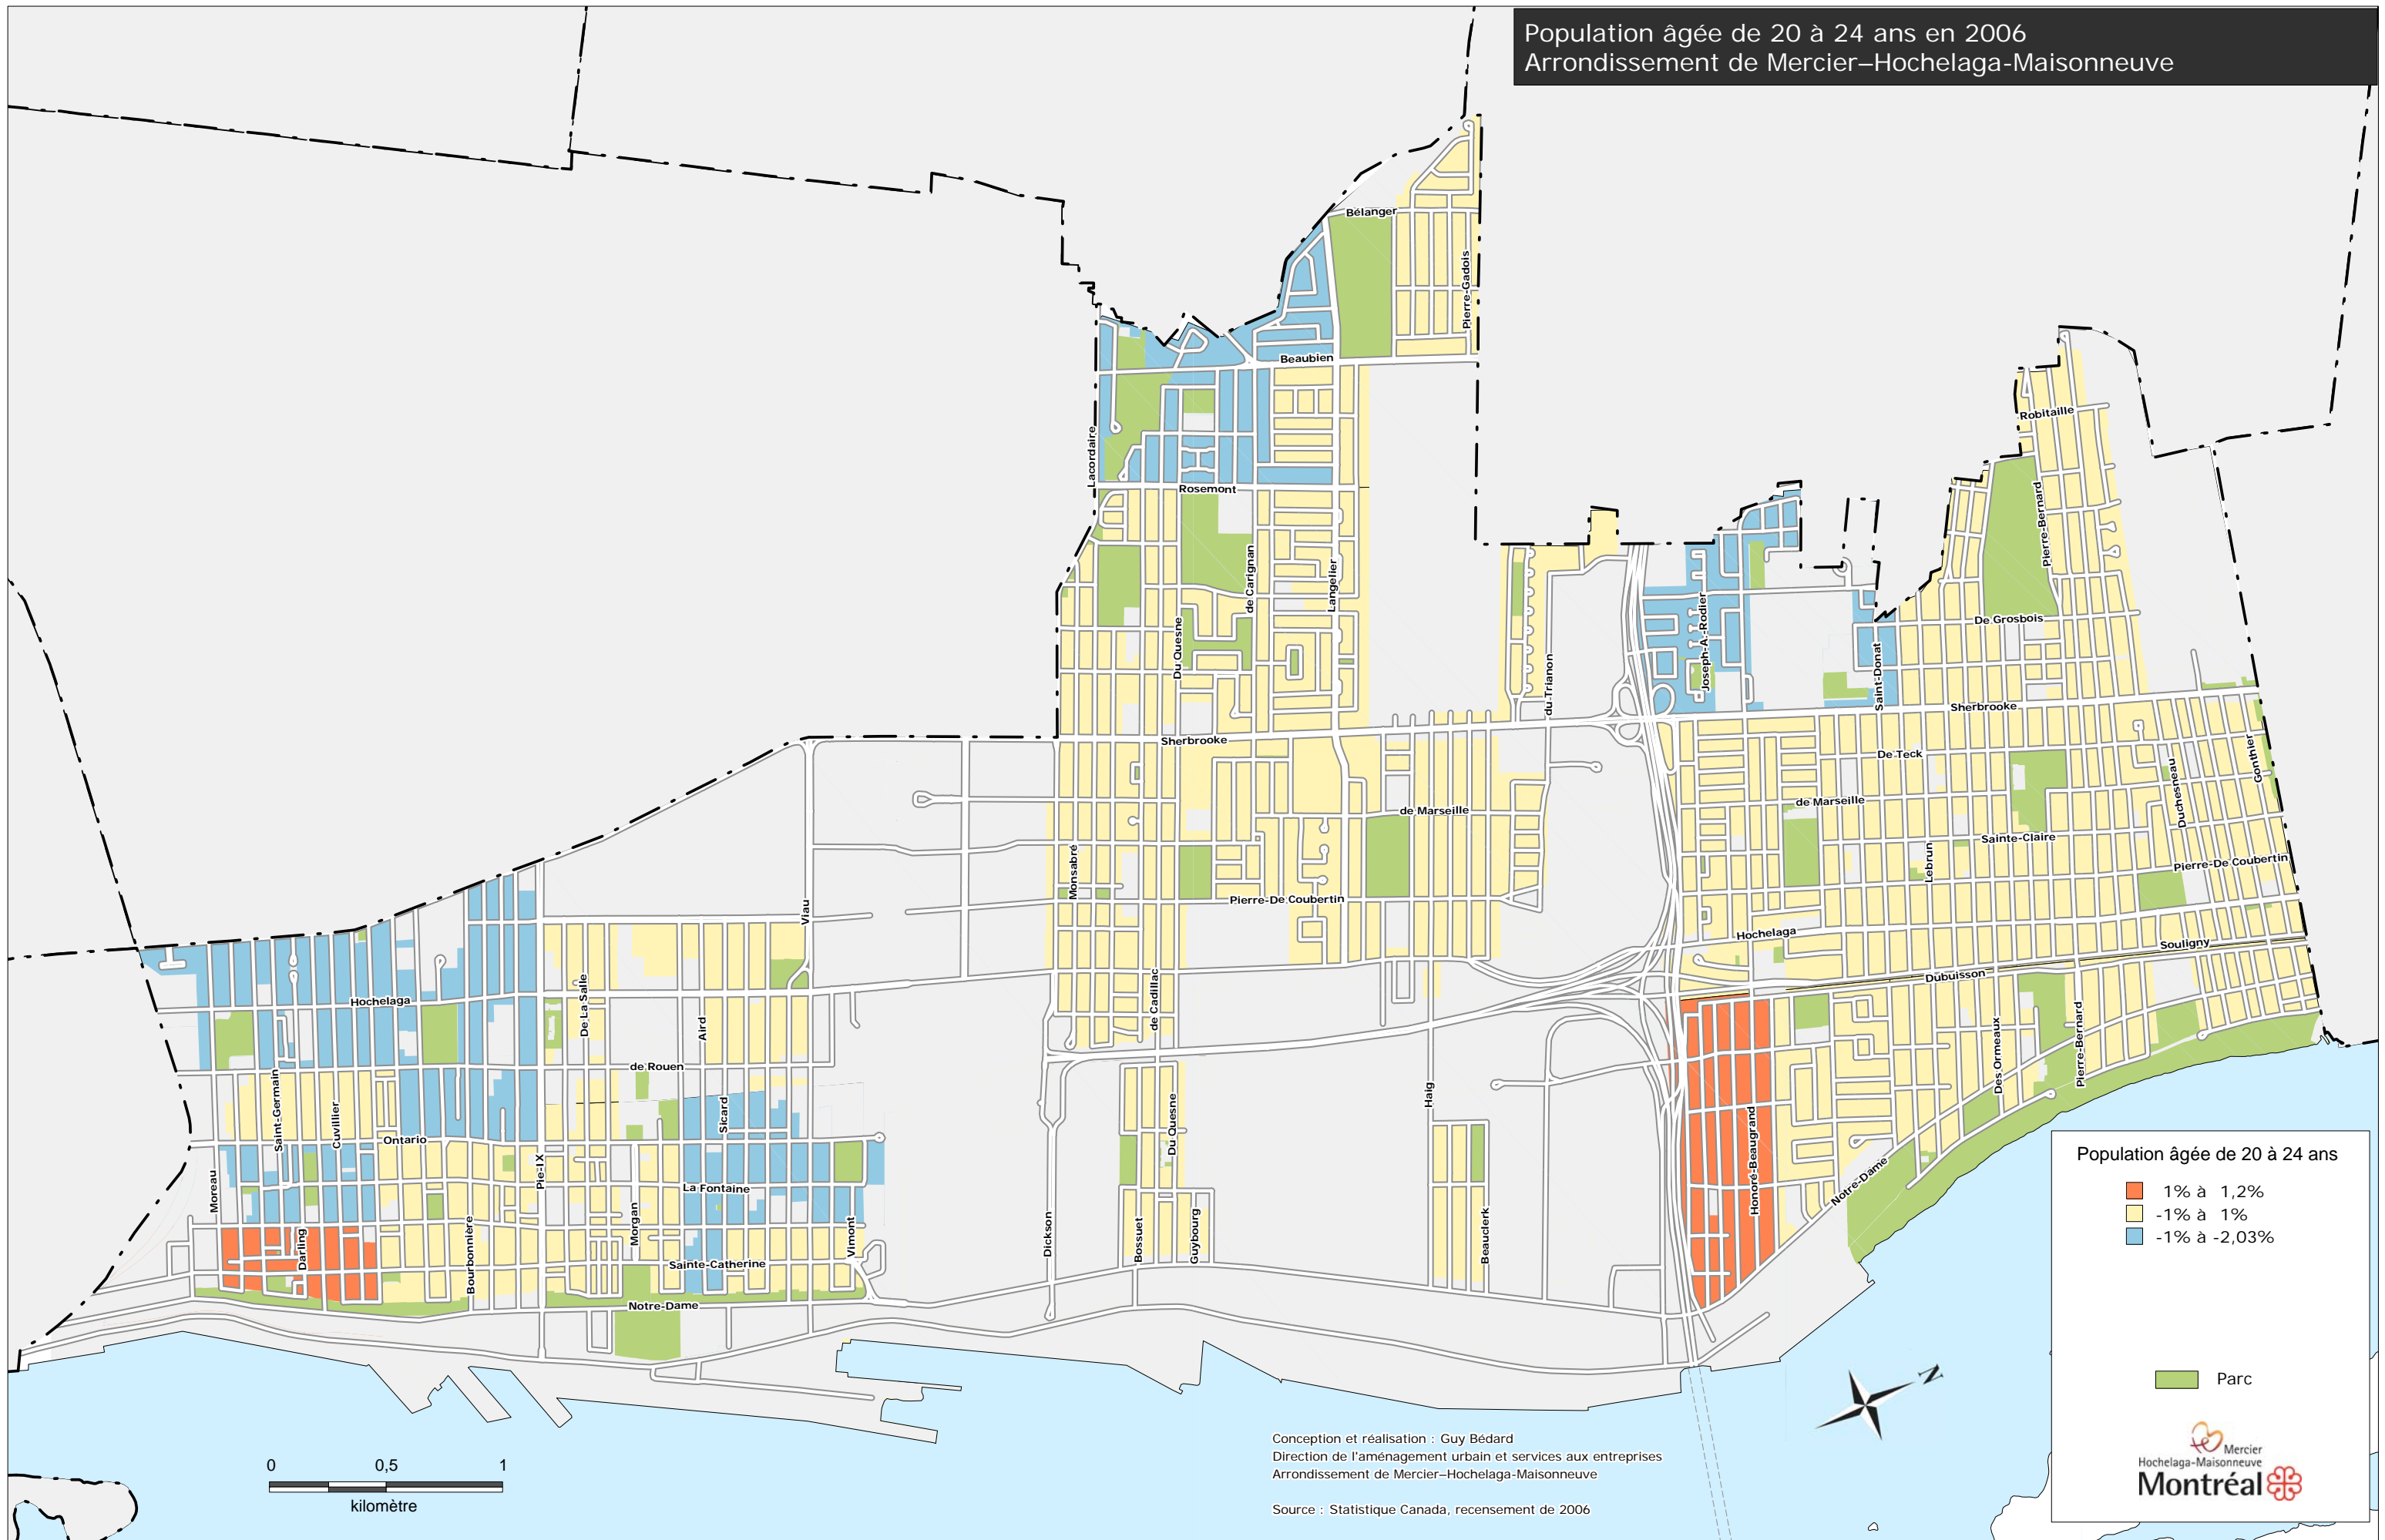

Population âgée de 20 à 24 ans en 2006
 Arrondissement de Mercier-Hochelaga-Maisonneuve

0 0,5 1
 kilomètre

Conception et réalisation : Guy Bédard
 Direction de l'aménagement urbain et services aux entreprises
 Arrondissement de Mercier-Hochelaga-Maisonneuve
 Source : Statistique Canada, recensement de 2006

Population âgée de 20 à 24 ans

- 1% à 1,2%
- 1% à 1%
- 1% à -2,03%

Parc

Mercier
 Hochelaga-Maisonneuve
Montréal