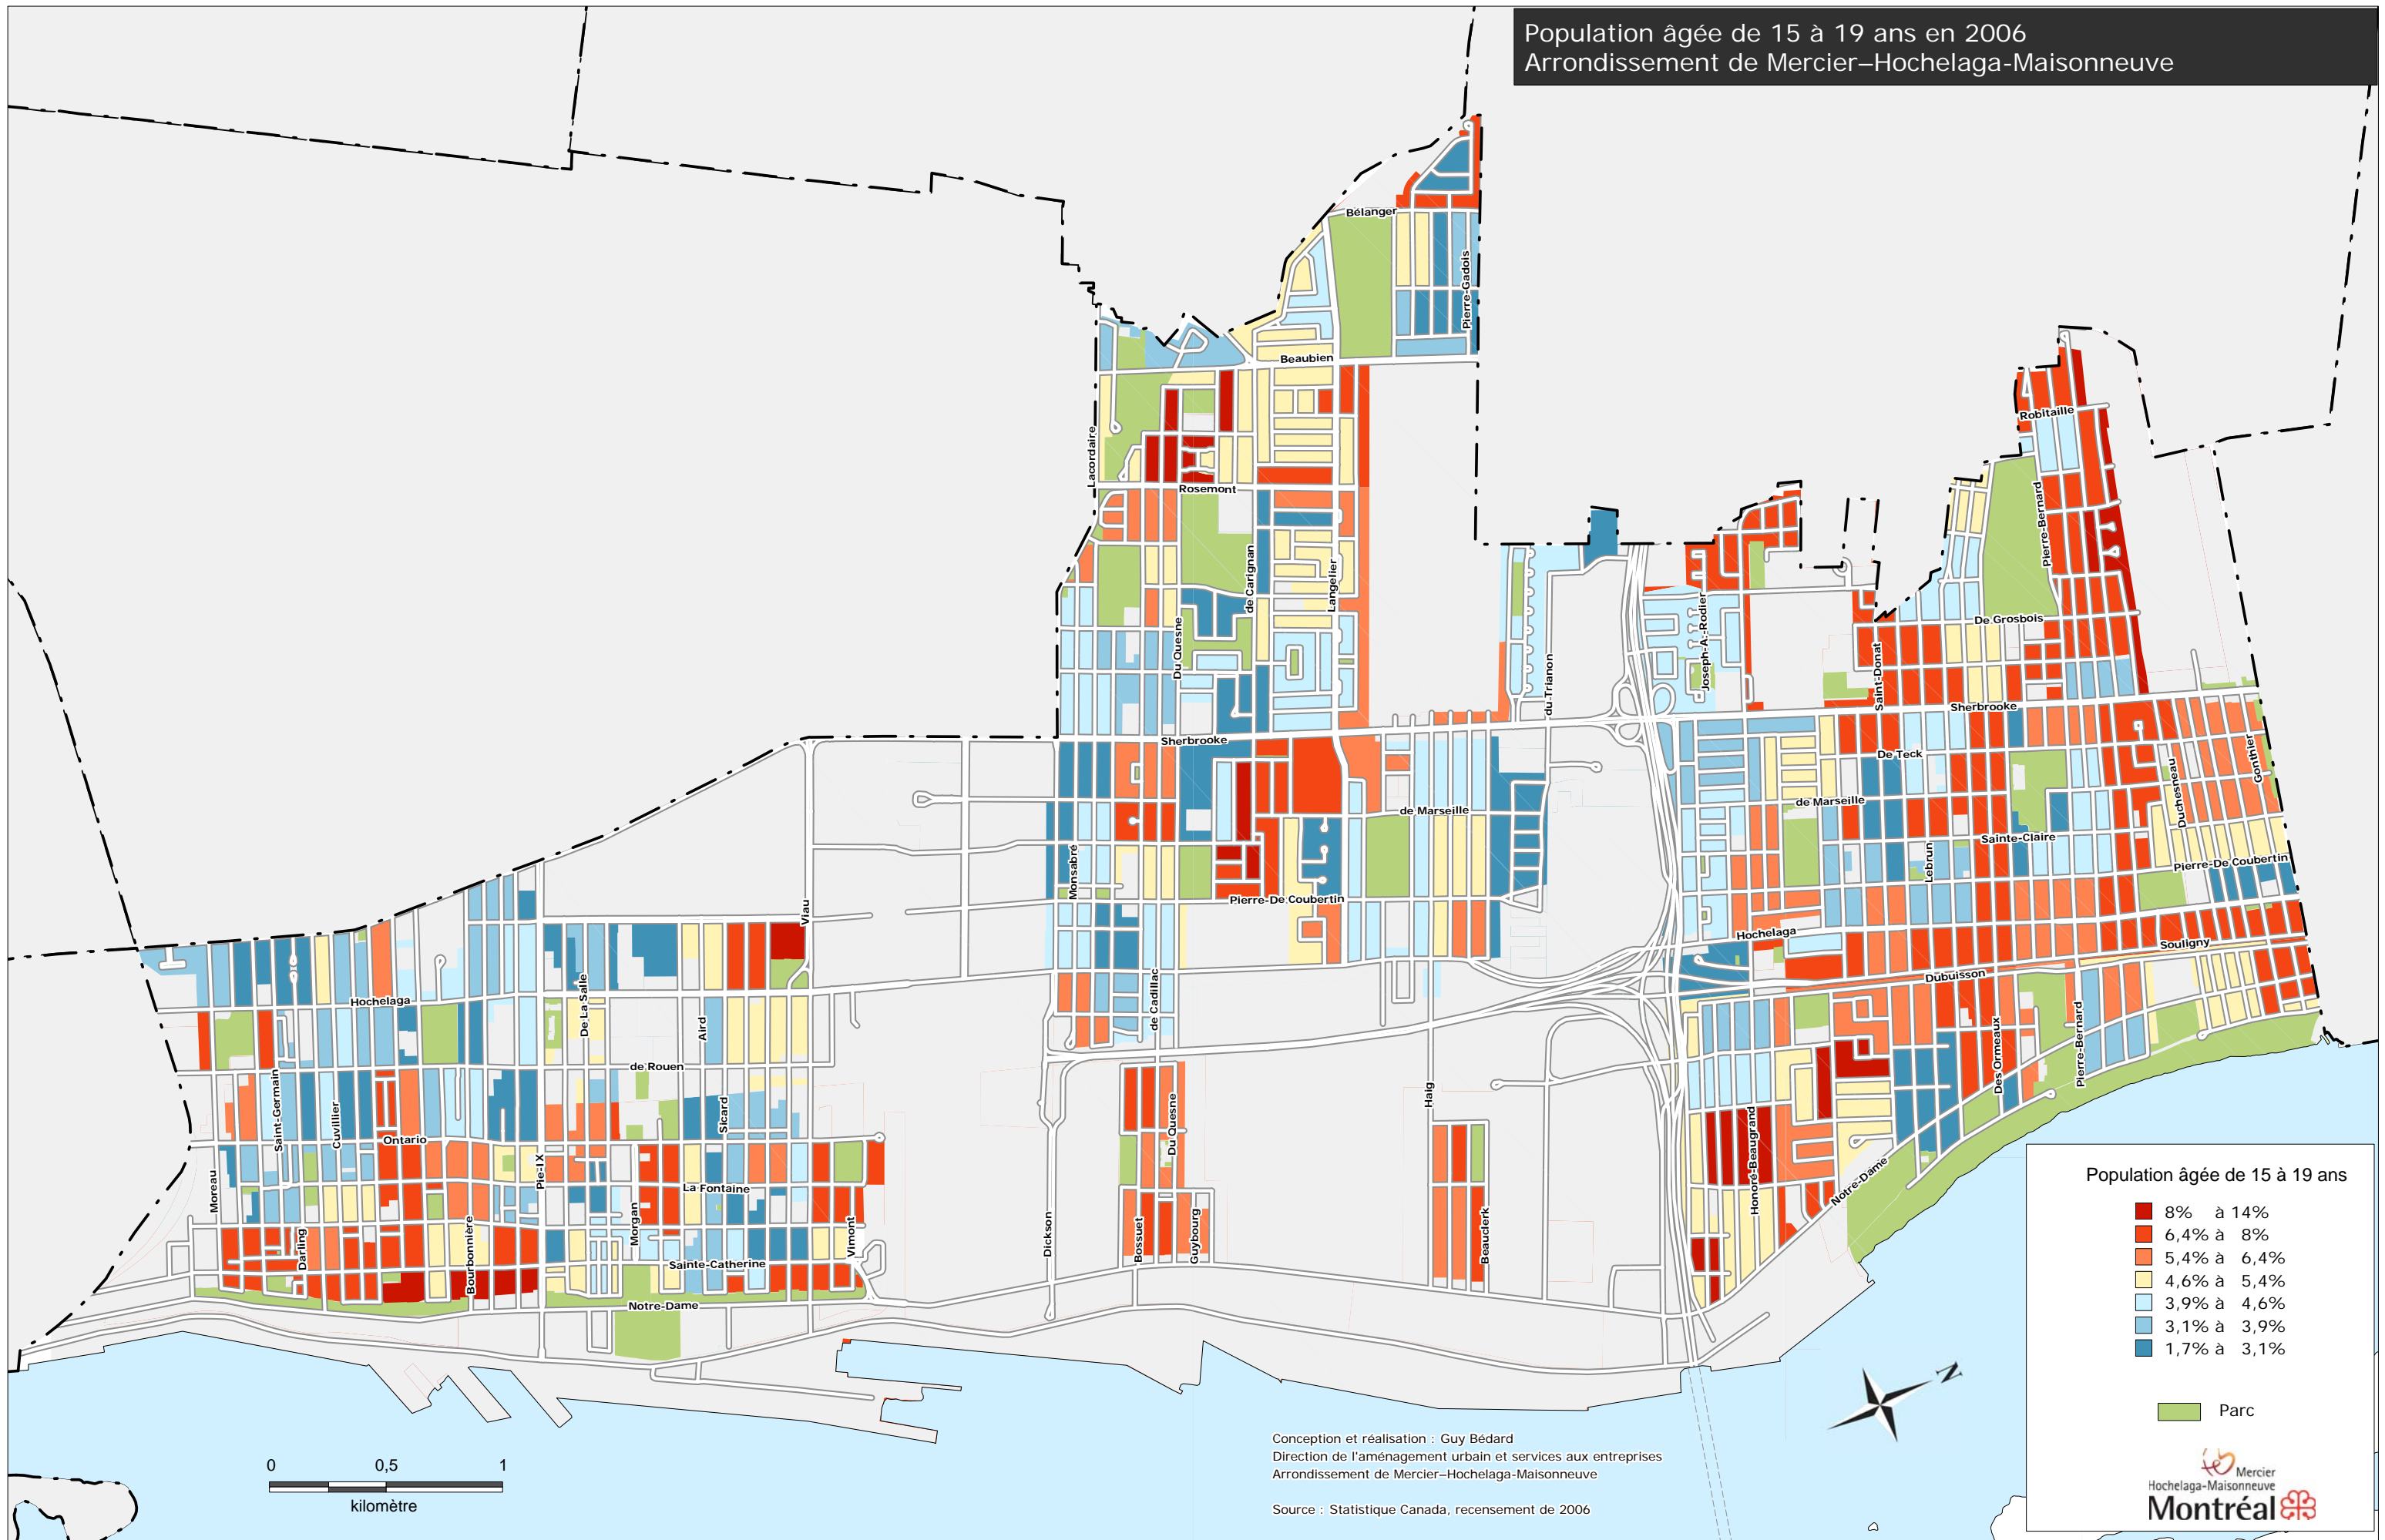

Population âgée de 15 à 19 ans en 2006
 Arrondissement de Mercier-Hochelaga-Maisonneuve

Population âgée de 15 à 19 ans

- 8% à 14%
- 6,4% à 8%
- 5,4% à 6,4%
- 4,6% à 5,4%
- 3,9% à 4,6%
- 3,1% à 3,9%
- 1,7% à 3,1%

■ Parc

Conception et réalisation : Guy Bédard
 Direction de l'aménagement urbain et services aux entreprises
 Arrondissement de Mercier-Hochelaga-Maisonneuve

Source : Statistique Canada, recensement de 2006