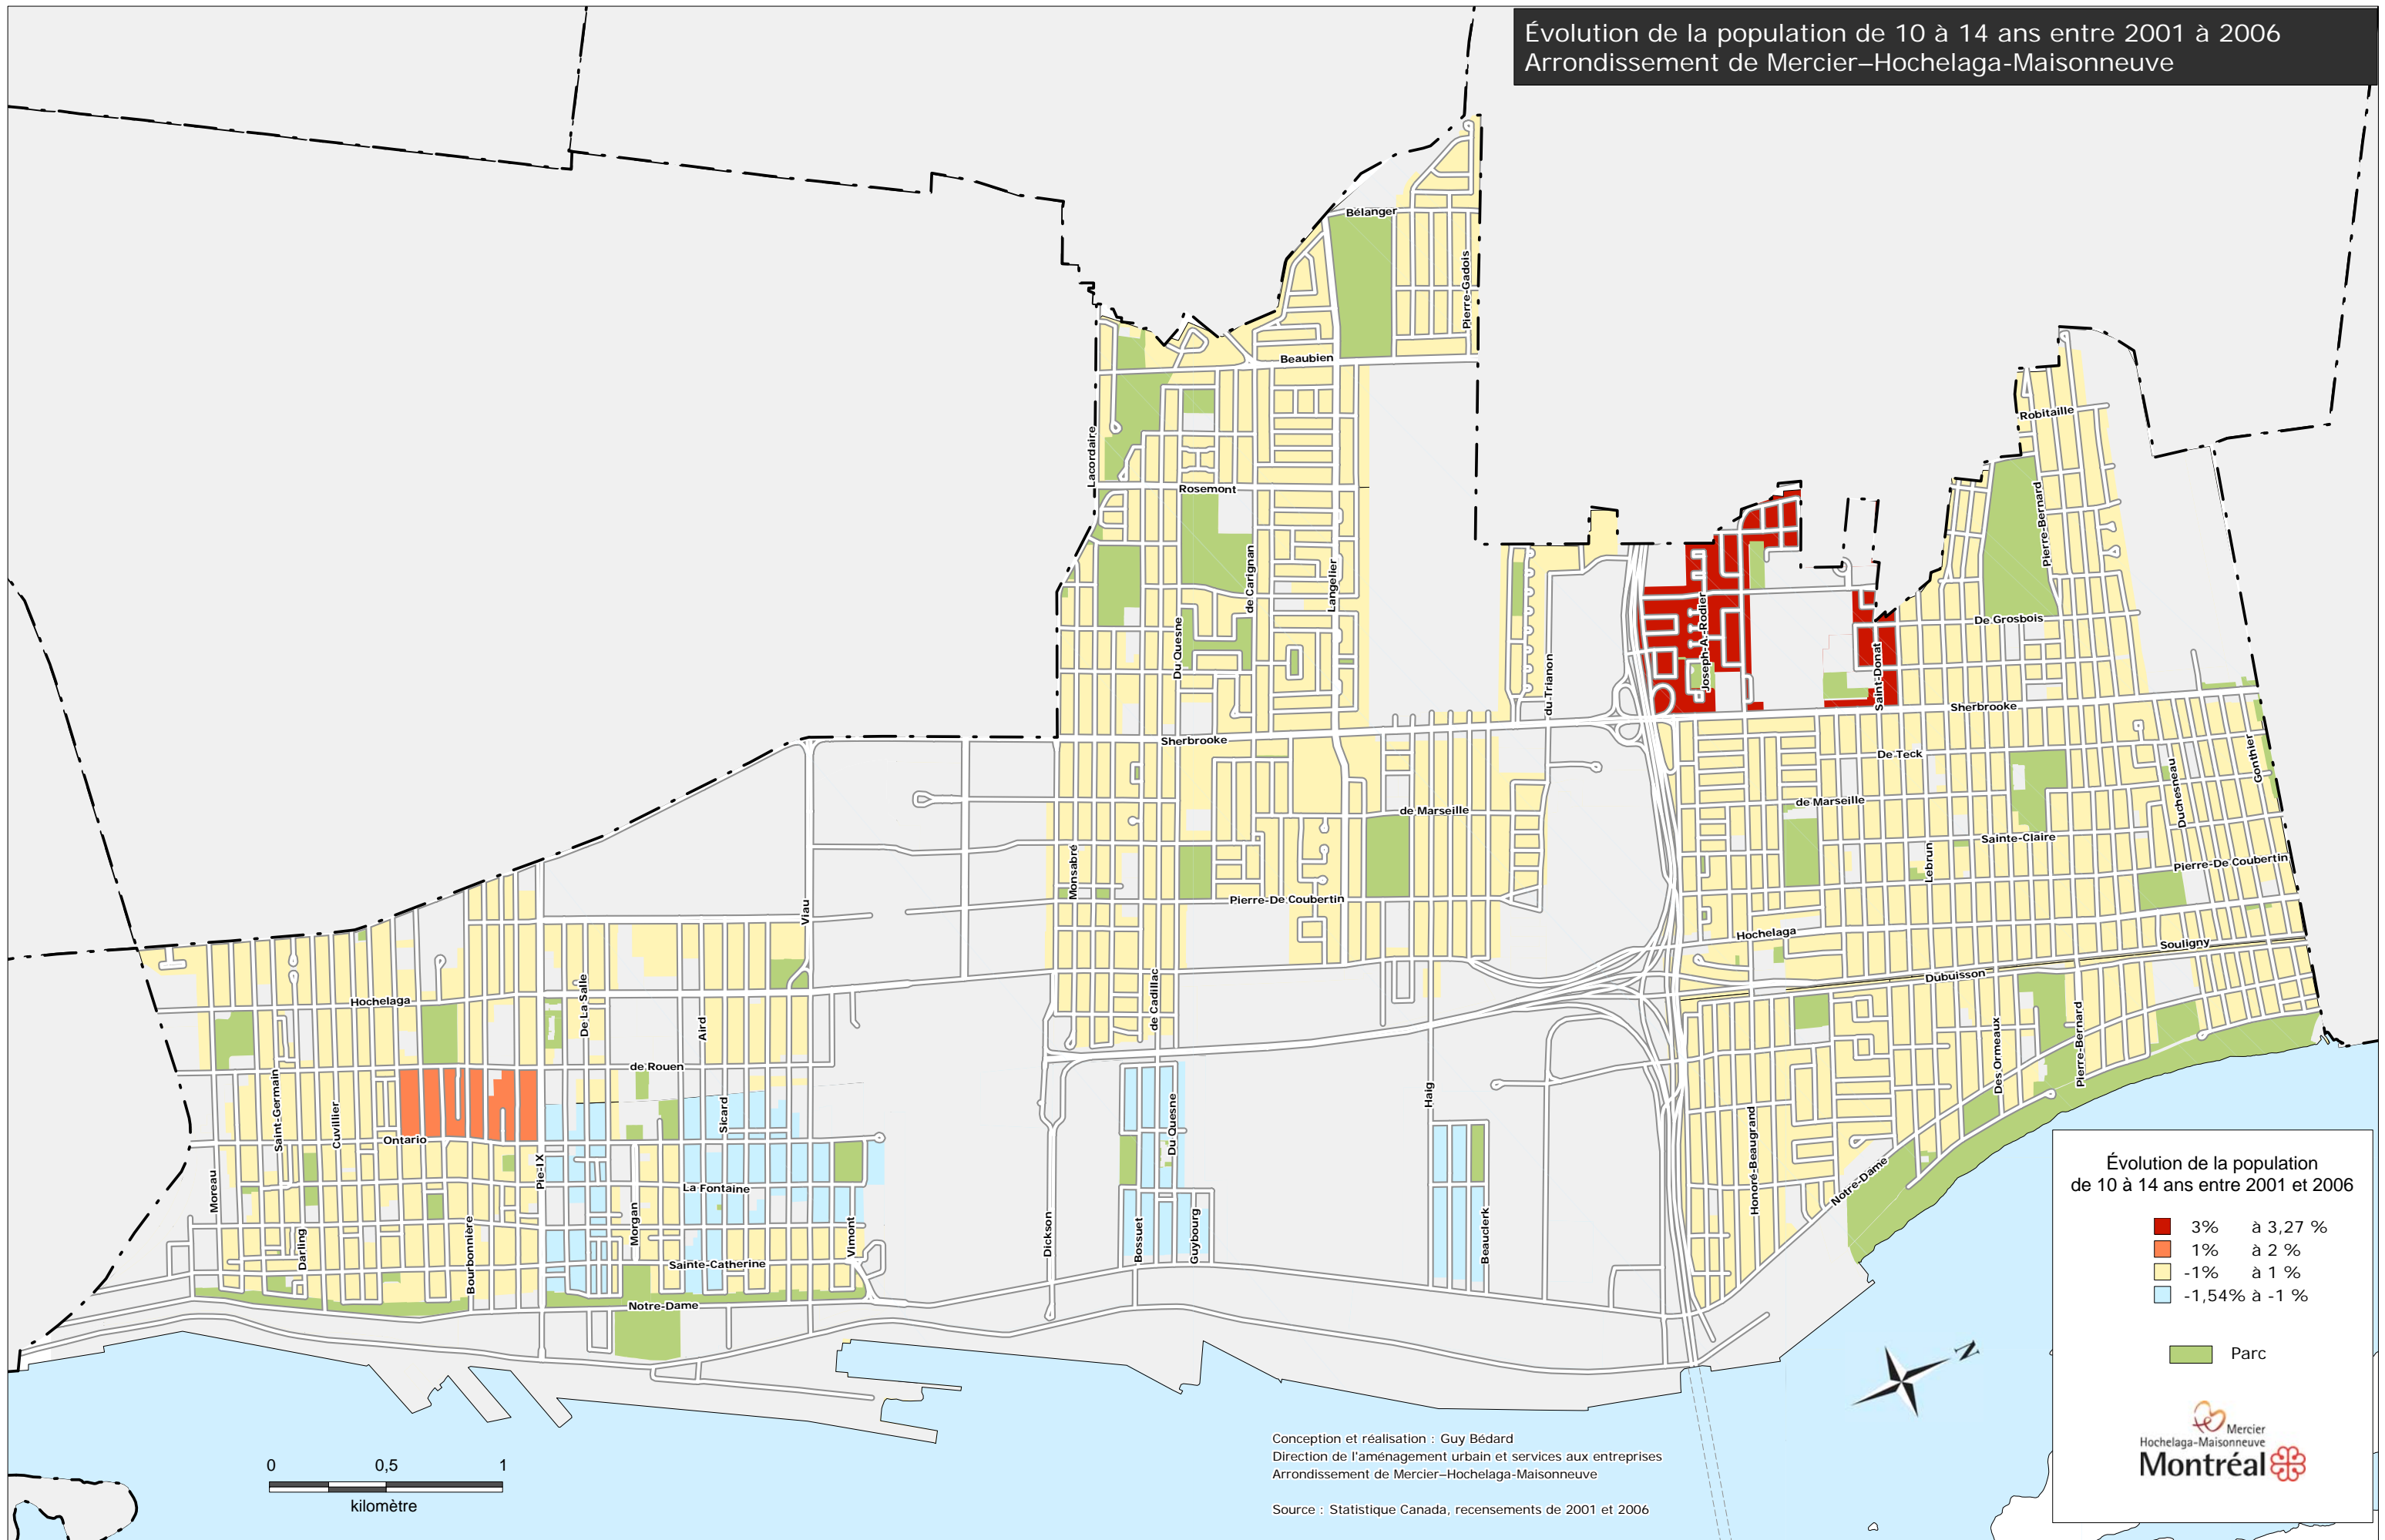

Évolution de la population de 10 à 14 ans entre 2001 à 2006
 Arrondissement de Mercier-Hochelaga-Maisonneuve

0 0,5 1
 kilomètre

Conception et réalisation : Guy Bédard
 Direction de l'aménagement urbain et services aux entreprises
 Arrondissement de Mercier-Hochelaga-Maisonneuve

Source : Statistique Canada, recensements de 2001 et 2006

Évolution de la population
 de 10 à 14 ans entre 2001 et 2006

- 3% à 3,27 %
- 1% à 2 %
- -1% à 1 %
- -1,54% à -1 %
- Parc