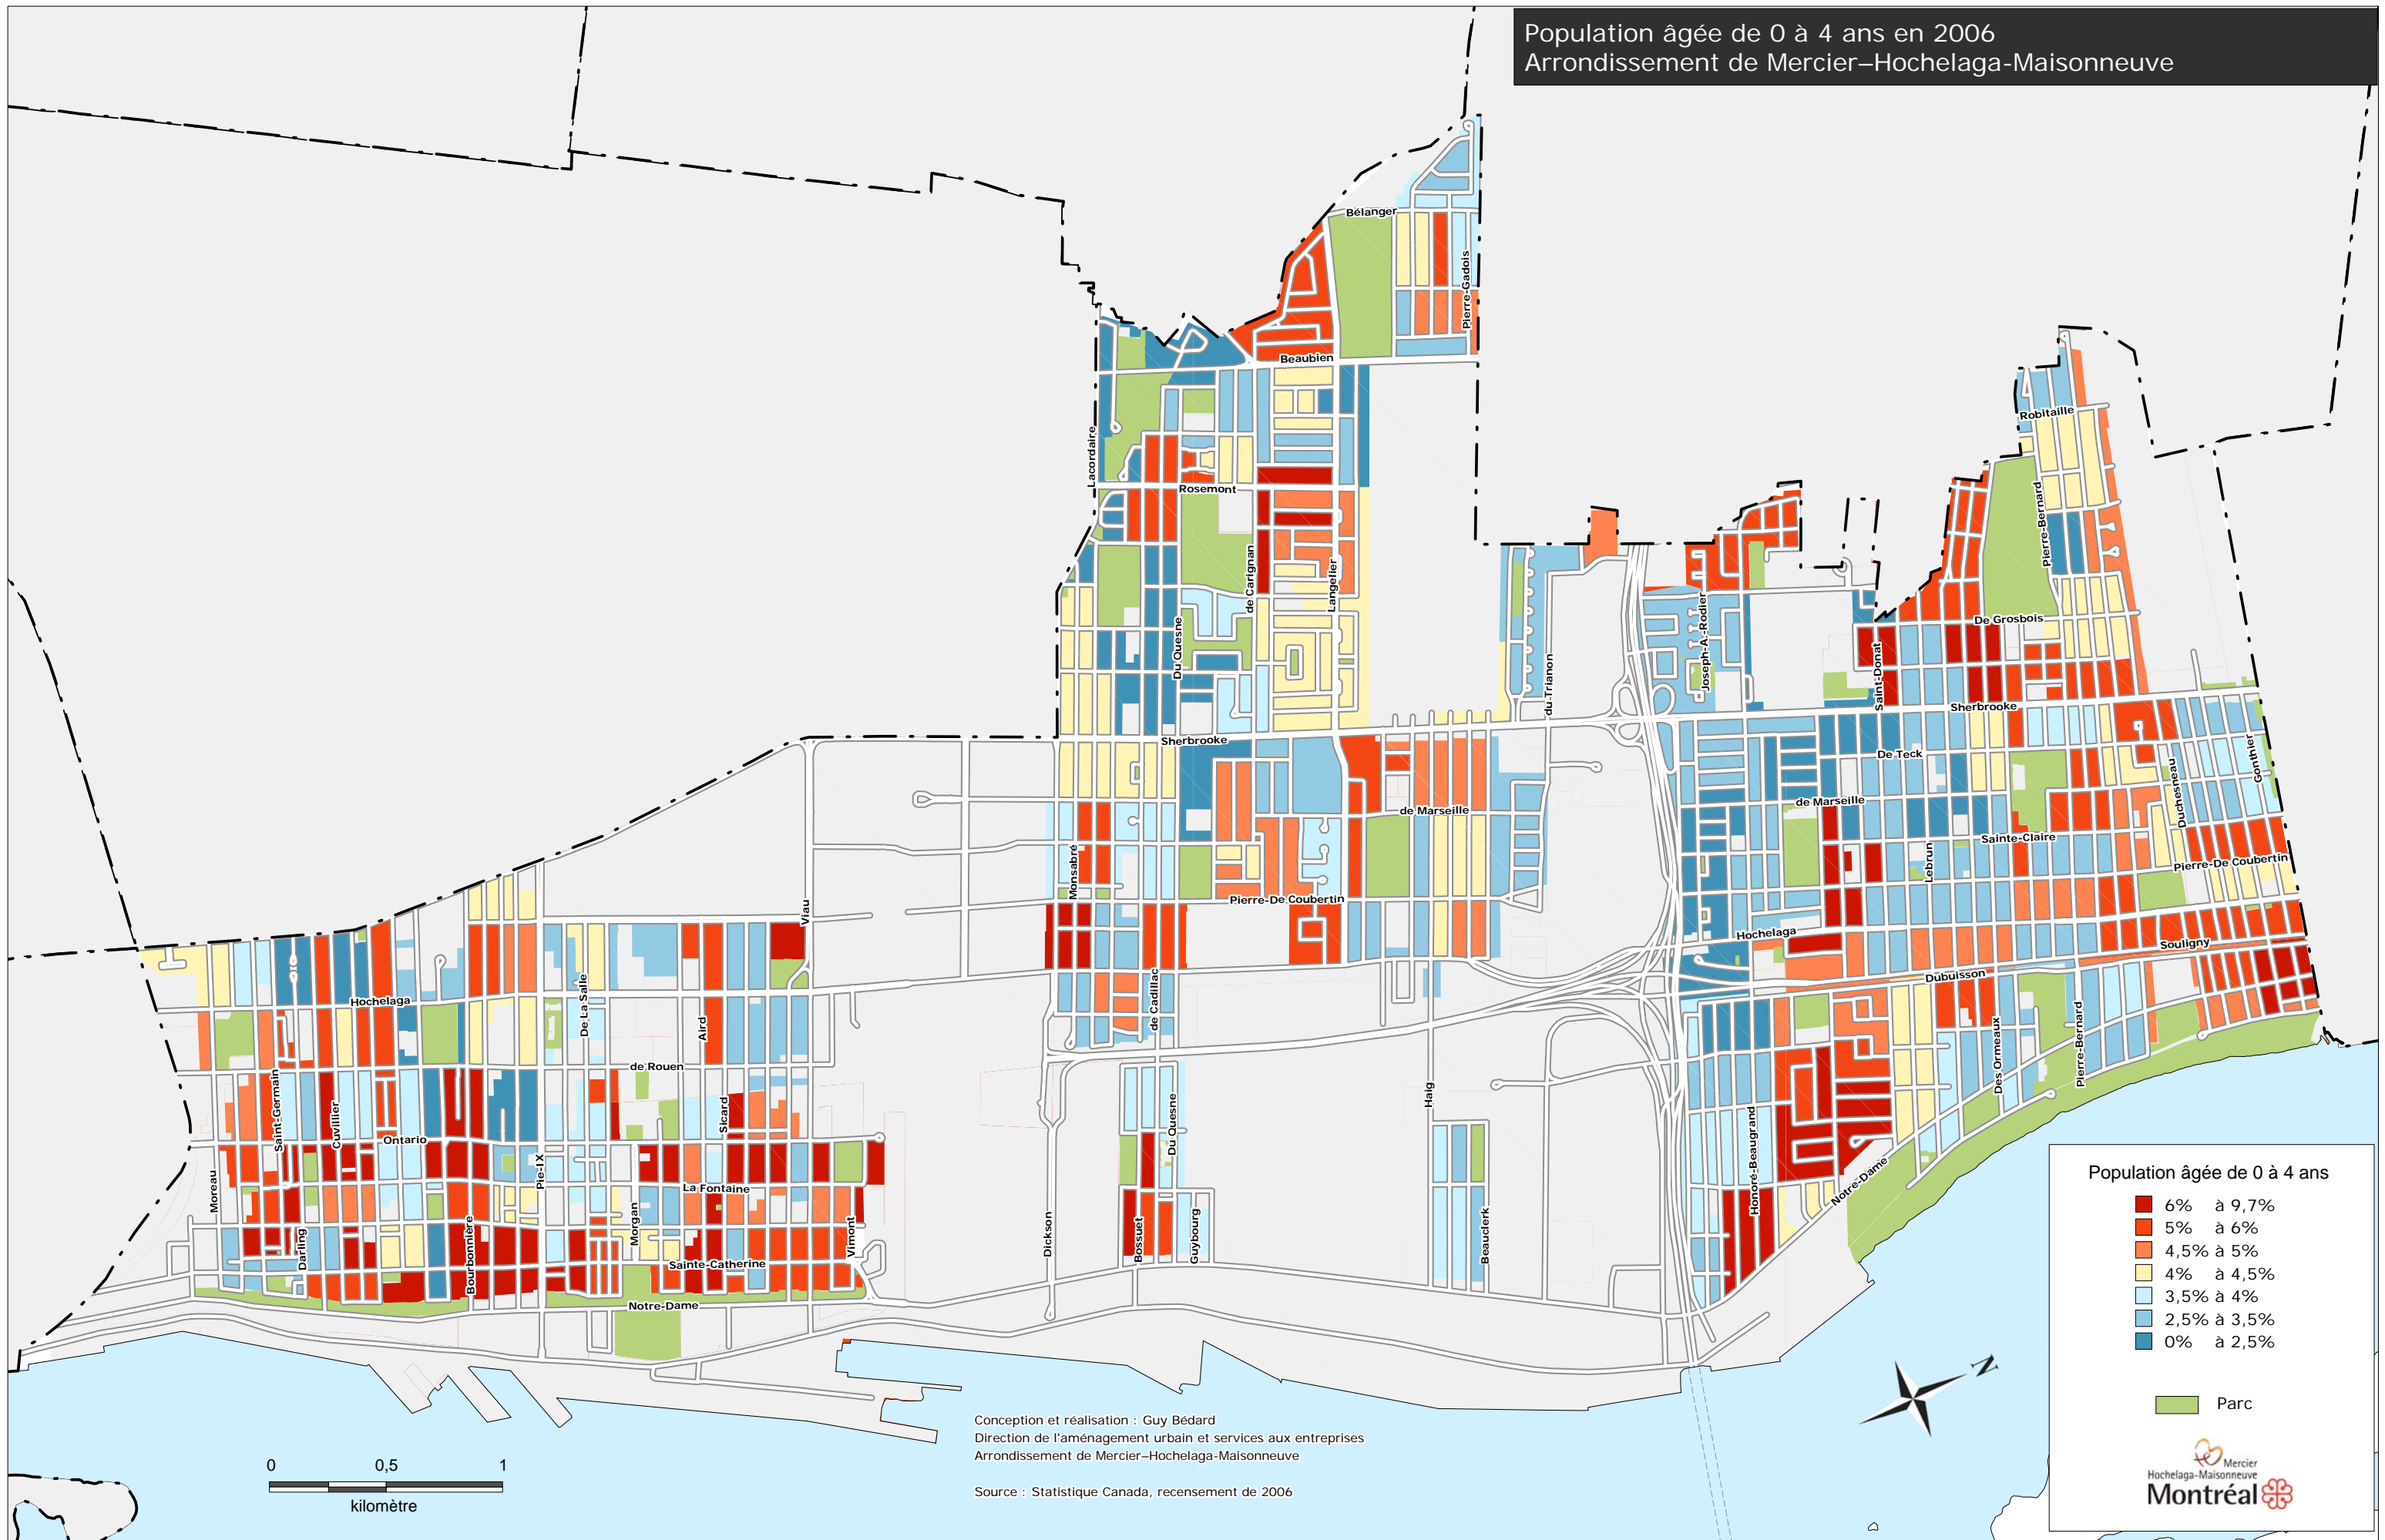

Population âgée de 0 à 4 ans en 2006  
 Arrondissement de Mercier-Hochelaga-Maisonneuve

**Population âgée de 0 à 4 ans**

- 6% à 9,7%
- 5% à 6%
- 4,5% à 5%
- 4% à 4,5%
- 3,5% à 4%
- 2,5% à 3,5%
- 0% à 2,5%

Parc

Conception et réalisation : Guy Bédard  
 Direction de l'aménagement urbain et services aux entreprises  
 Arrondissement de Mercier-Hochelaga-Maisonneuve  
 Source : Statistique Canada, recensement de 2006