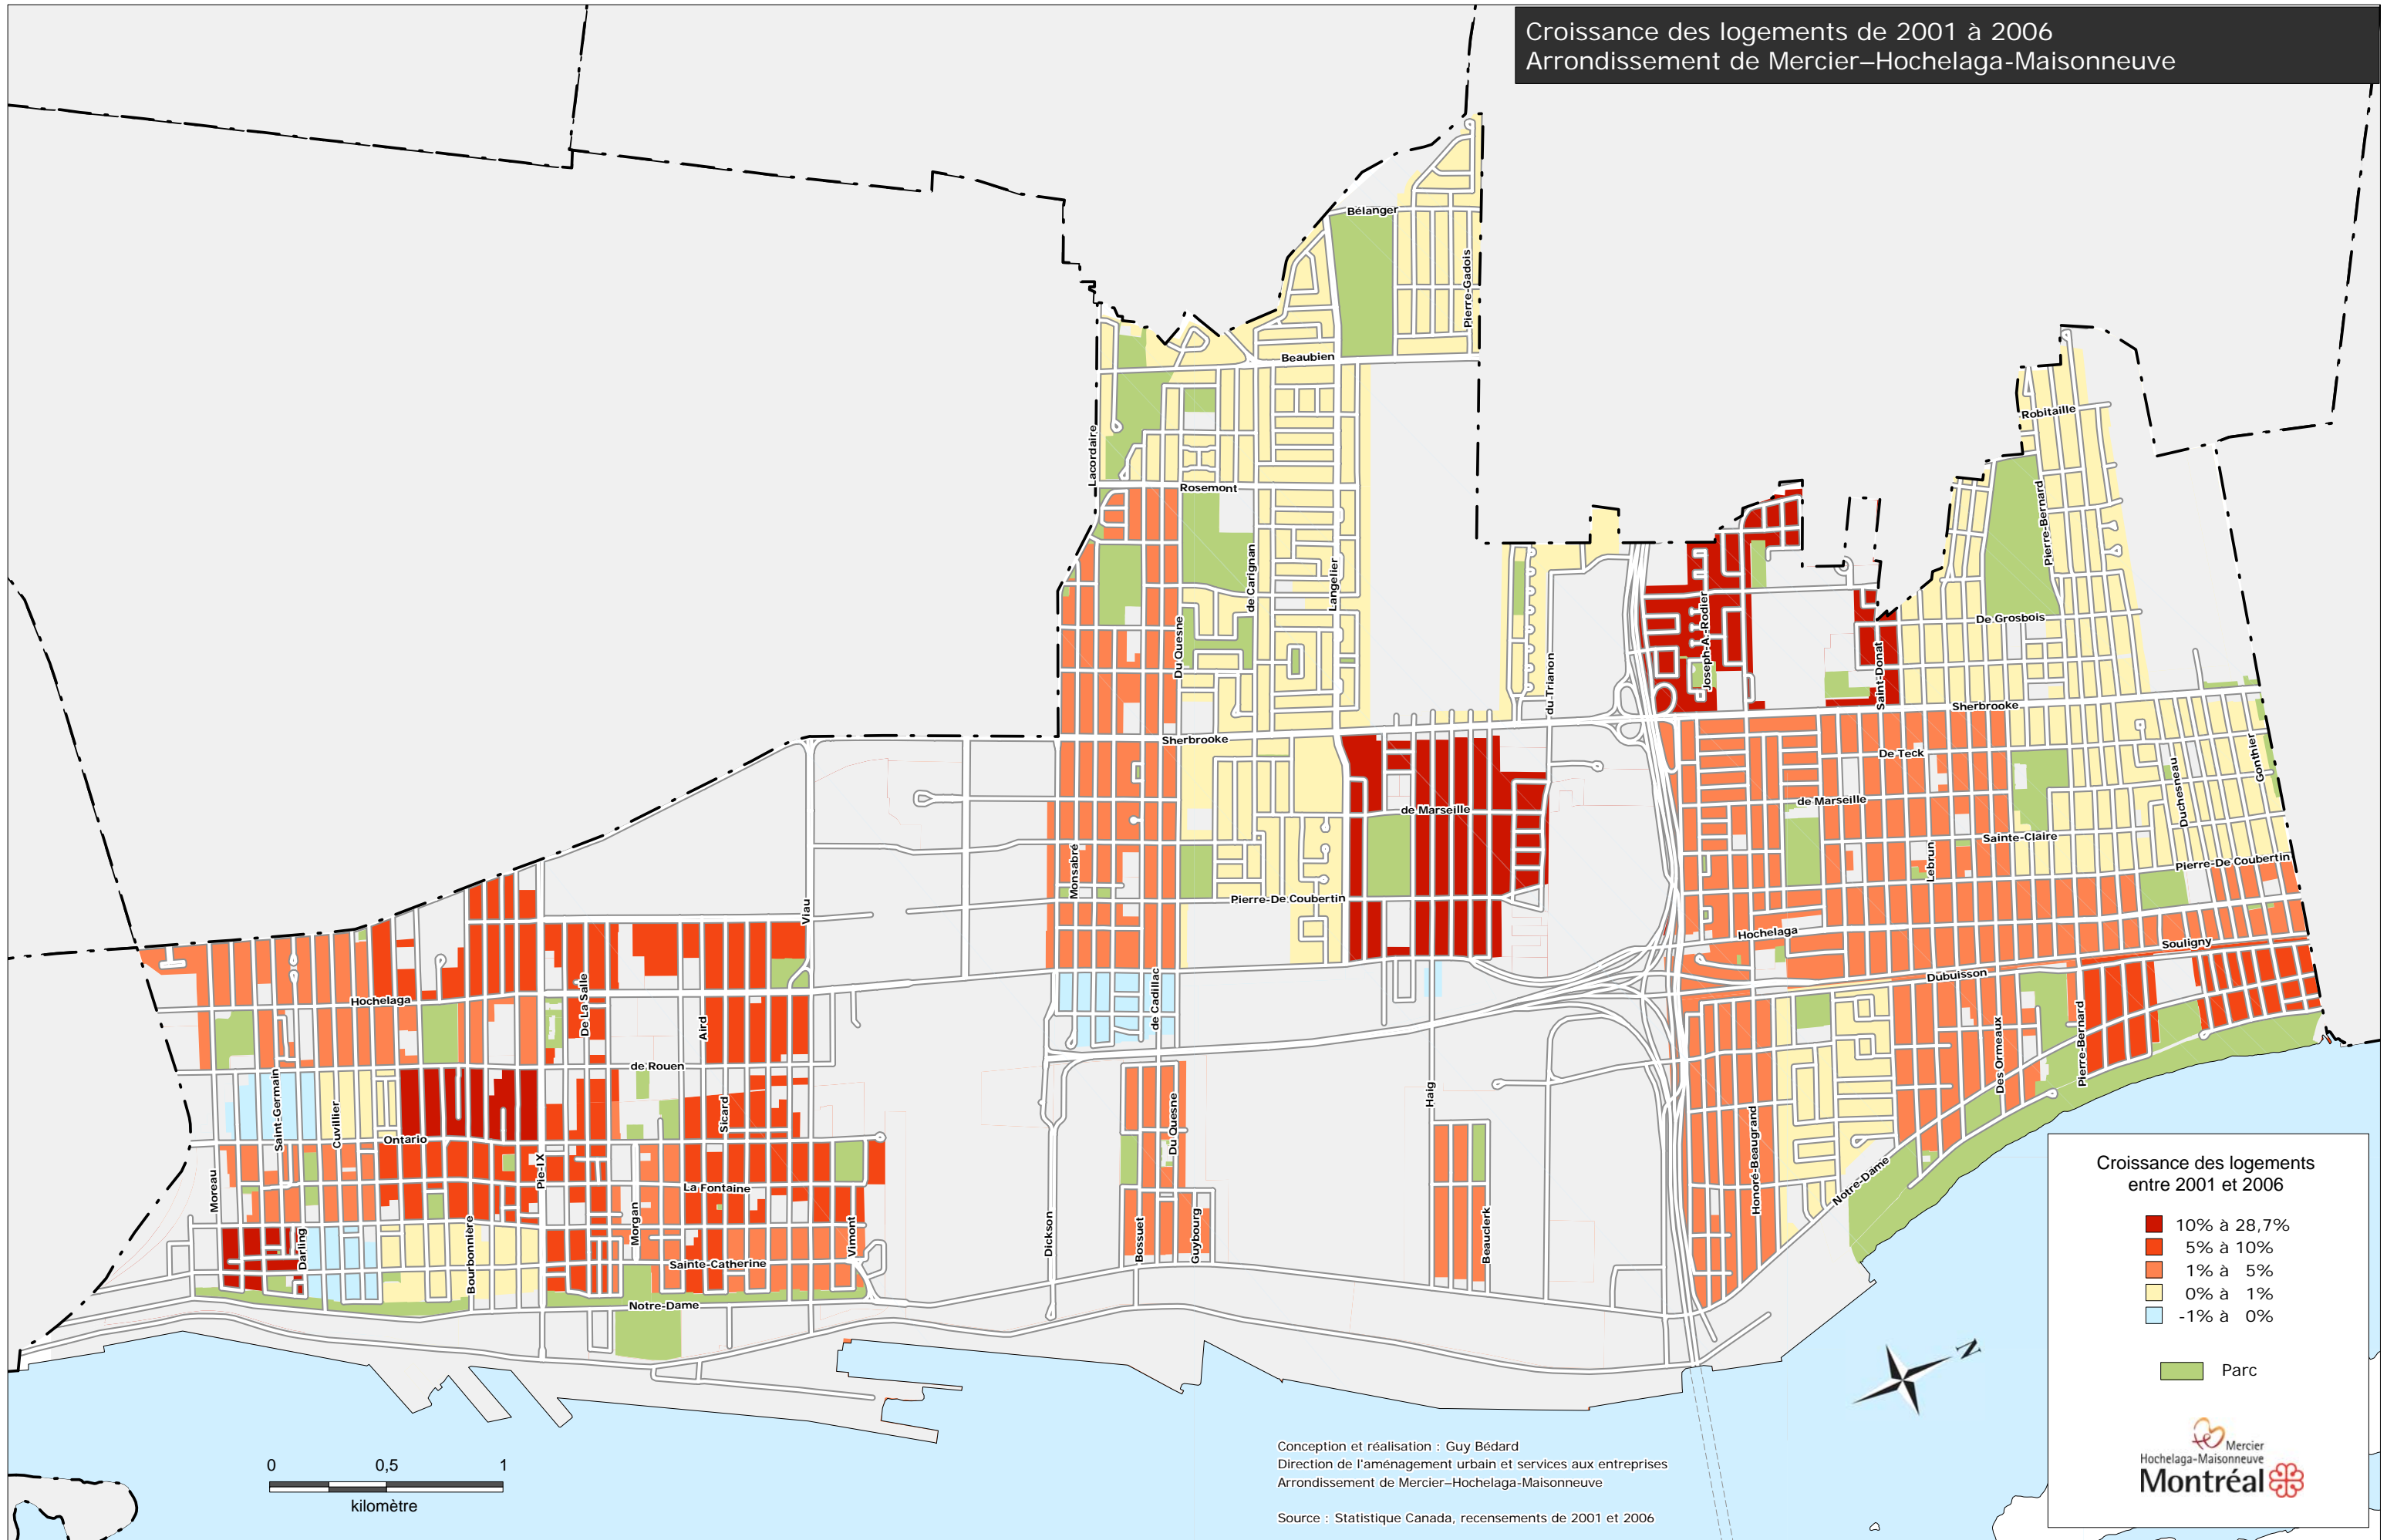

Croissance des logements de 2001 à 2006  
 Arrondissement de Mercier-Hochelaga-Maisonneuve

Conception et réalisation : Guy Bédard  
 Direction de l'aménagement urbain et services aux entreprises  
 Arrondissement de Mercier-Hochelaga-Maisonneuve