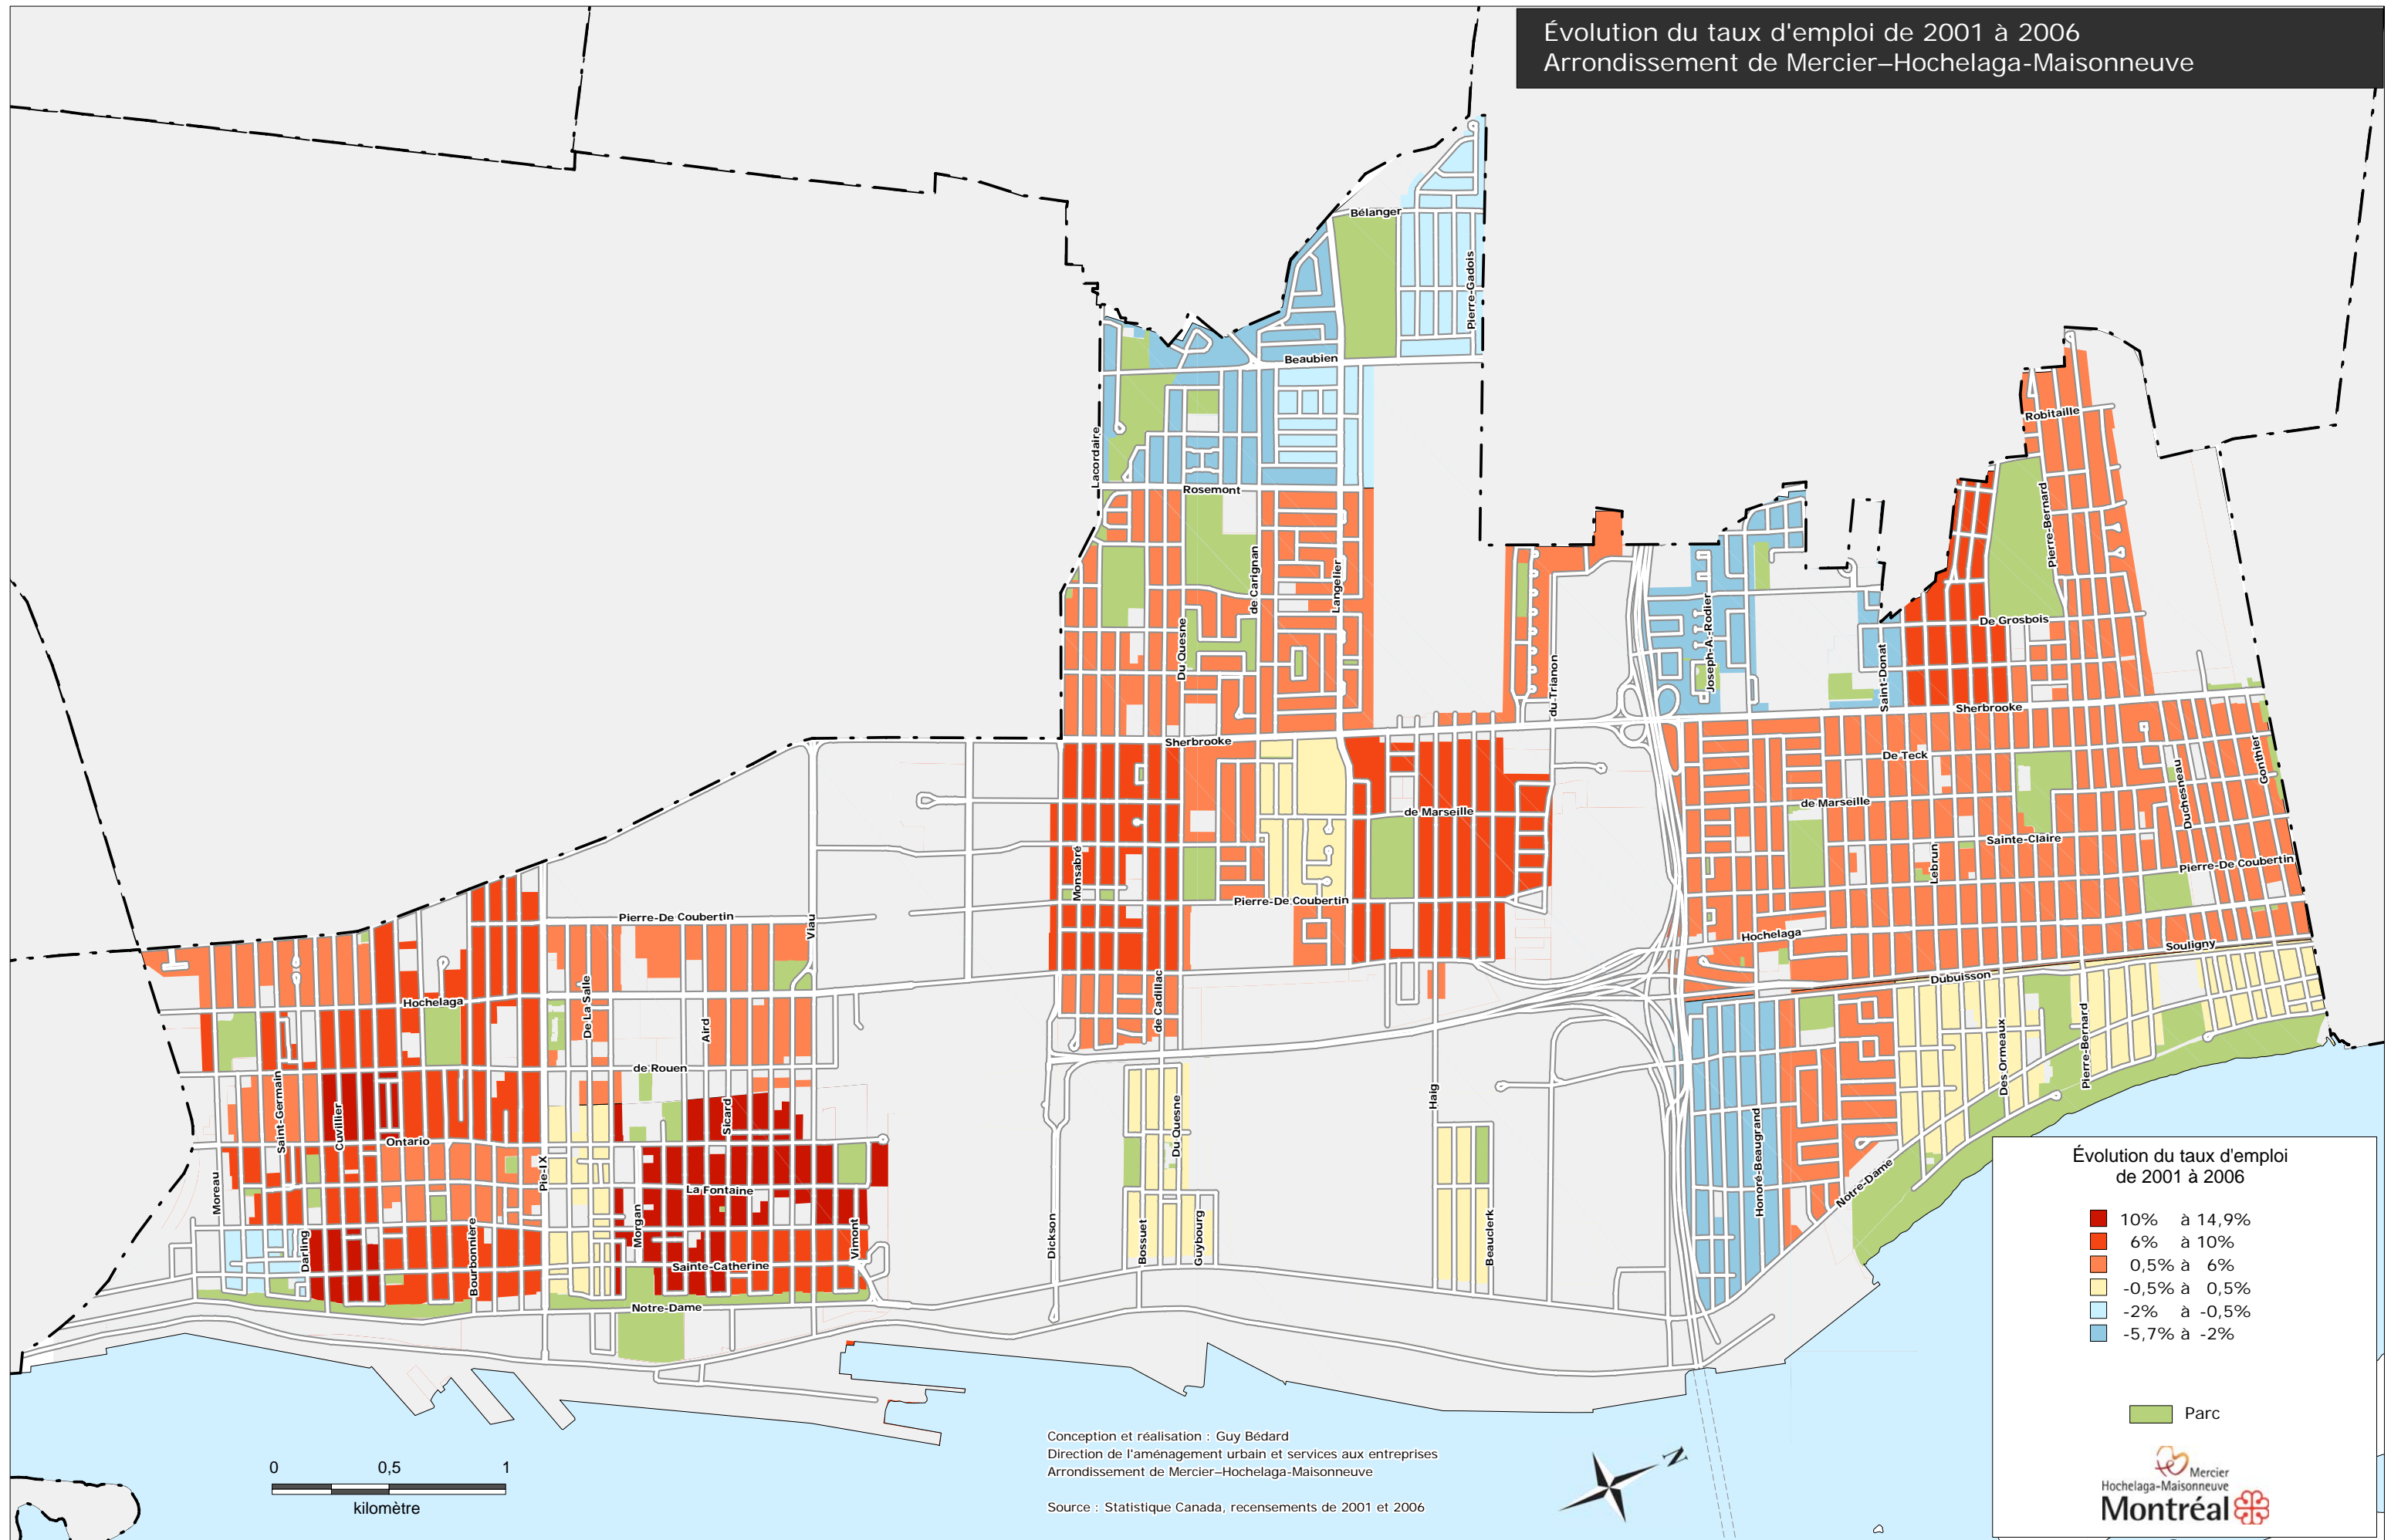

Évolution du taux d'emploi de 2001 à 2006
 Arrondissement de Mercier-Hochelaga-Maisonneuve

Évolution du taux d'emploi de 2001 à 2006

- 10% à 14,9%
- 6% à 10%
- 0,5% à 6%
- -0,5% à 0,5%
- -2% à -0,5%
- -5,7% à -2%

■ Parc

Conception et réalisation : Guy Bédard
 Direction de l'aménagement urbain et services aux entreprises
 Arrondissement de Mercier-Hochelaga-Maisonneuve

Source : Statistique Canada, recensements de 2001 et 2006