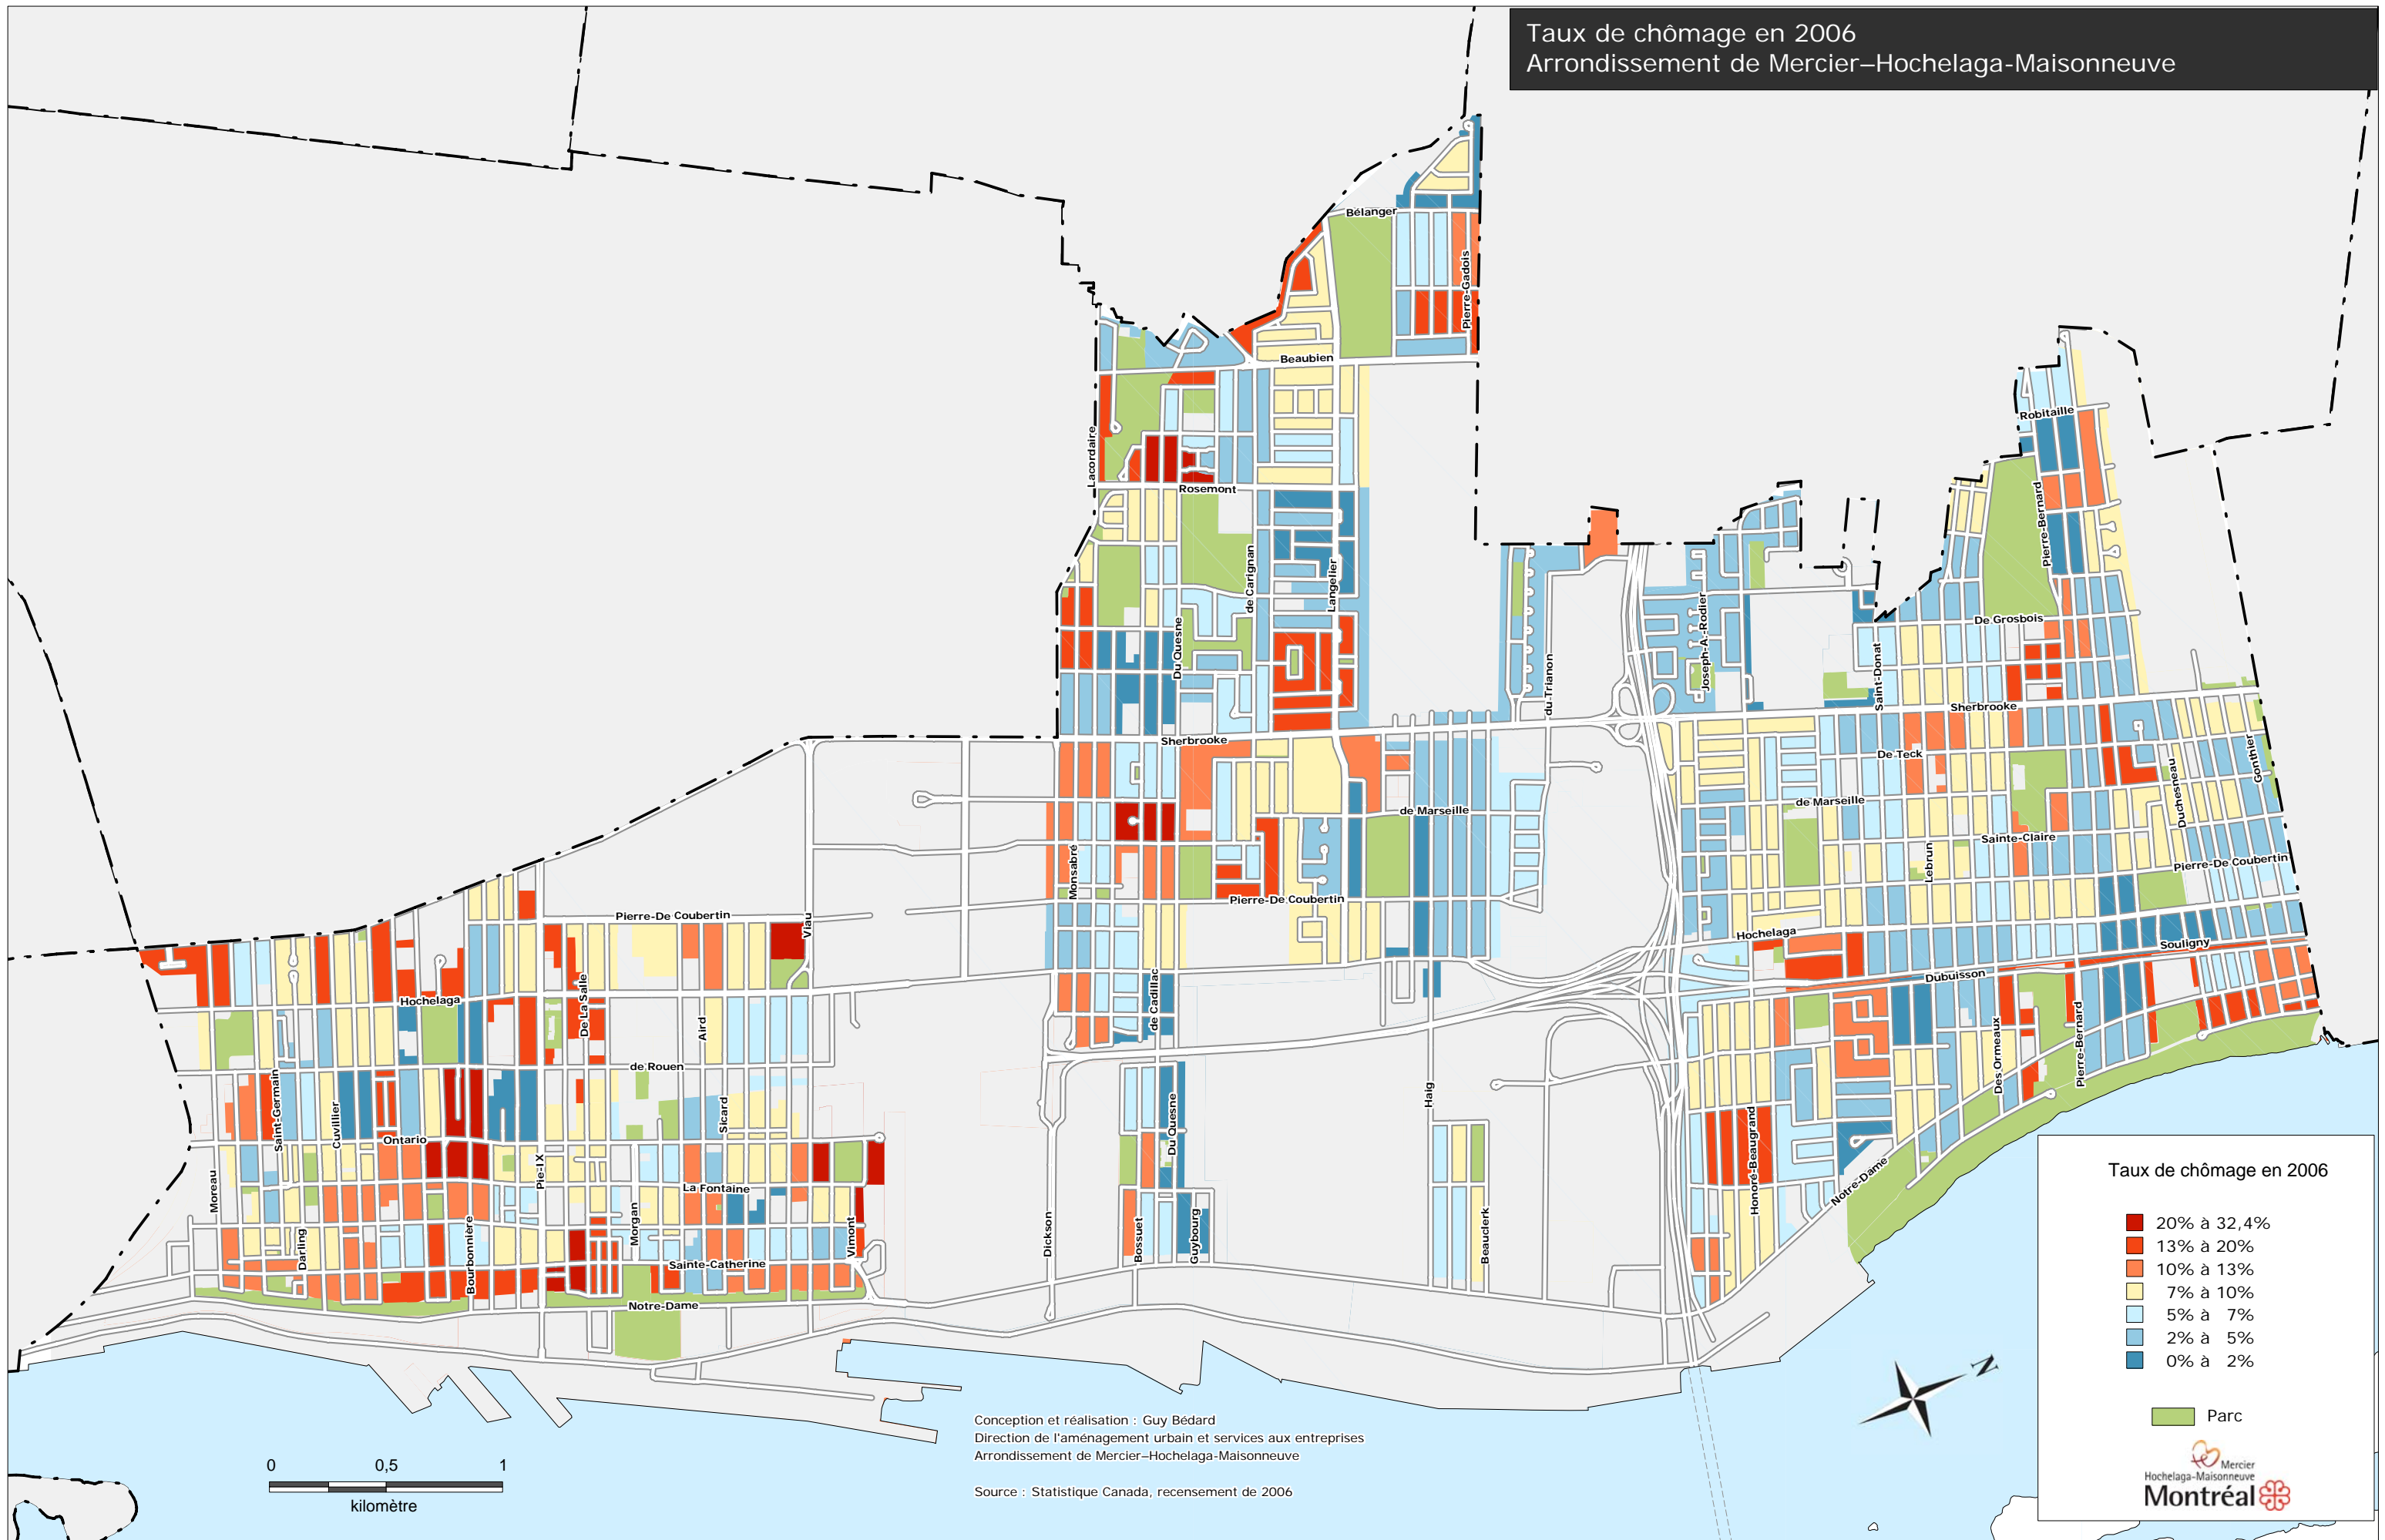

Taux de chômage en 2006  
 Arrondissement de Mercier-Hochelaga-Maisonneuve

**Taux de chômage en 2006**

- 20% à 32,4%
- 13% à 20%
- 10% à 13%
- 7% à 10%
- 5% à 7%
- 2% à 5%
- 0% à 2%

■ Parc

Mercier  
 Hochelaga-Maisonneuve  
**Montréal**

Conception et réalisation : Guy Bédard  
 Direction de l'aménagement urbain et services aux entreprises  
 Arrondissement de Mercier-Hochelaga-Maisonneuve  
 Source : Statistique Canada, recensement de 2006