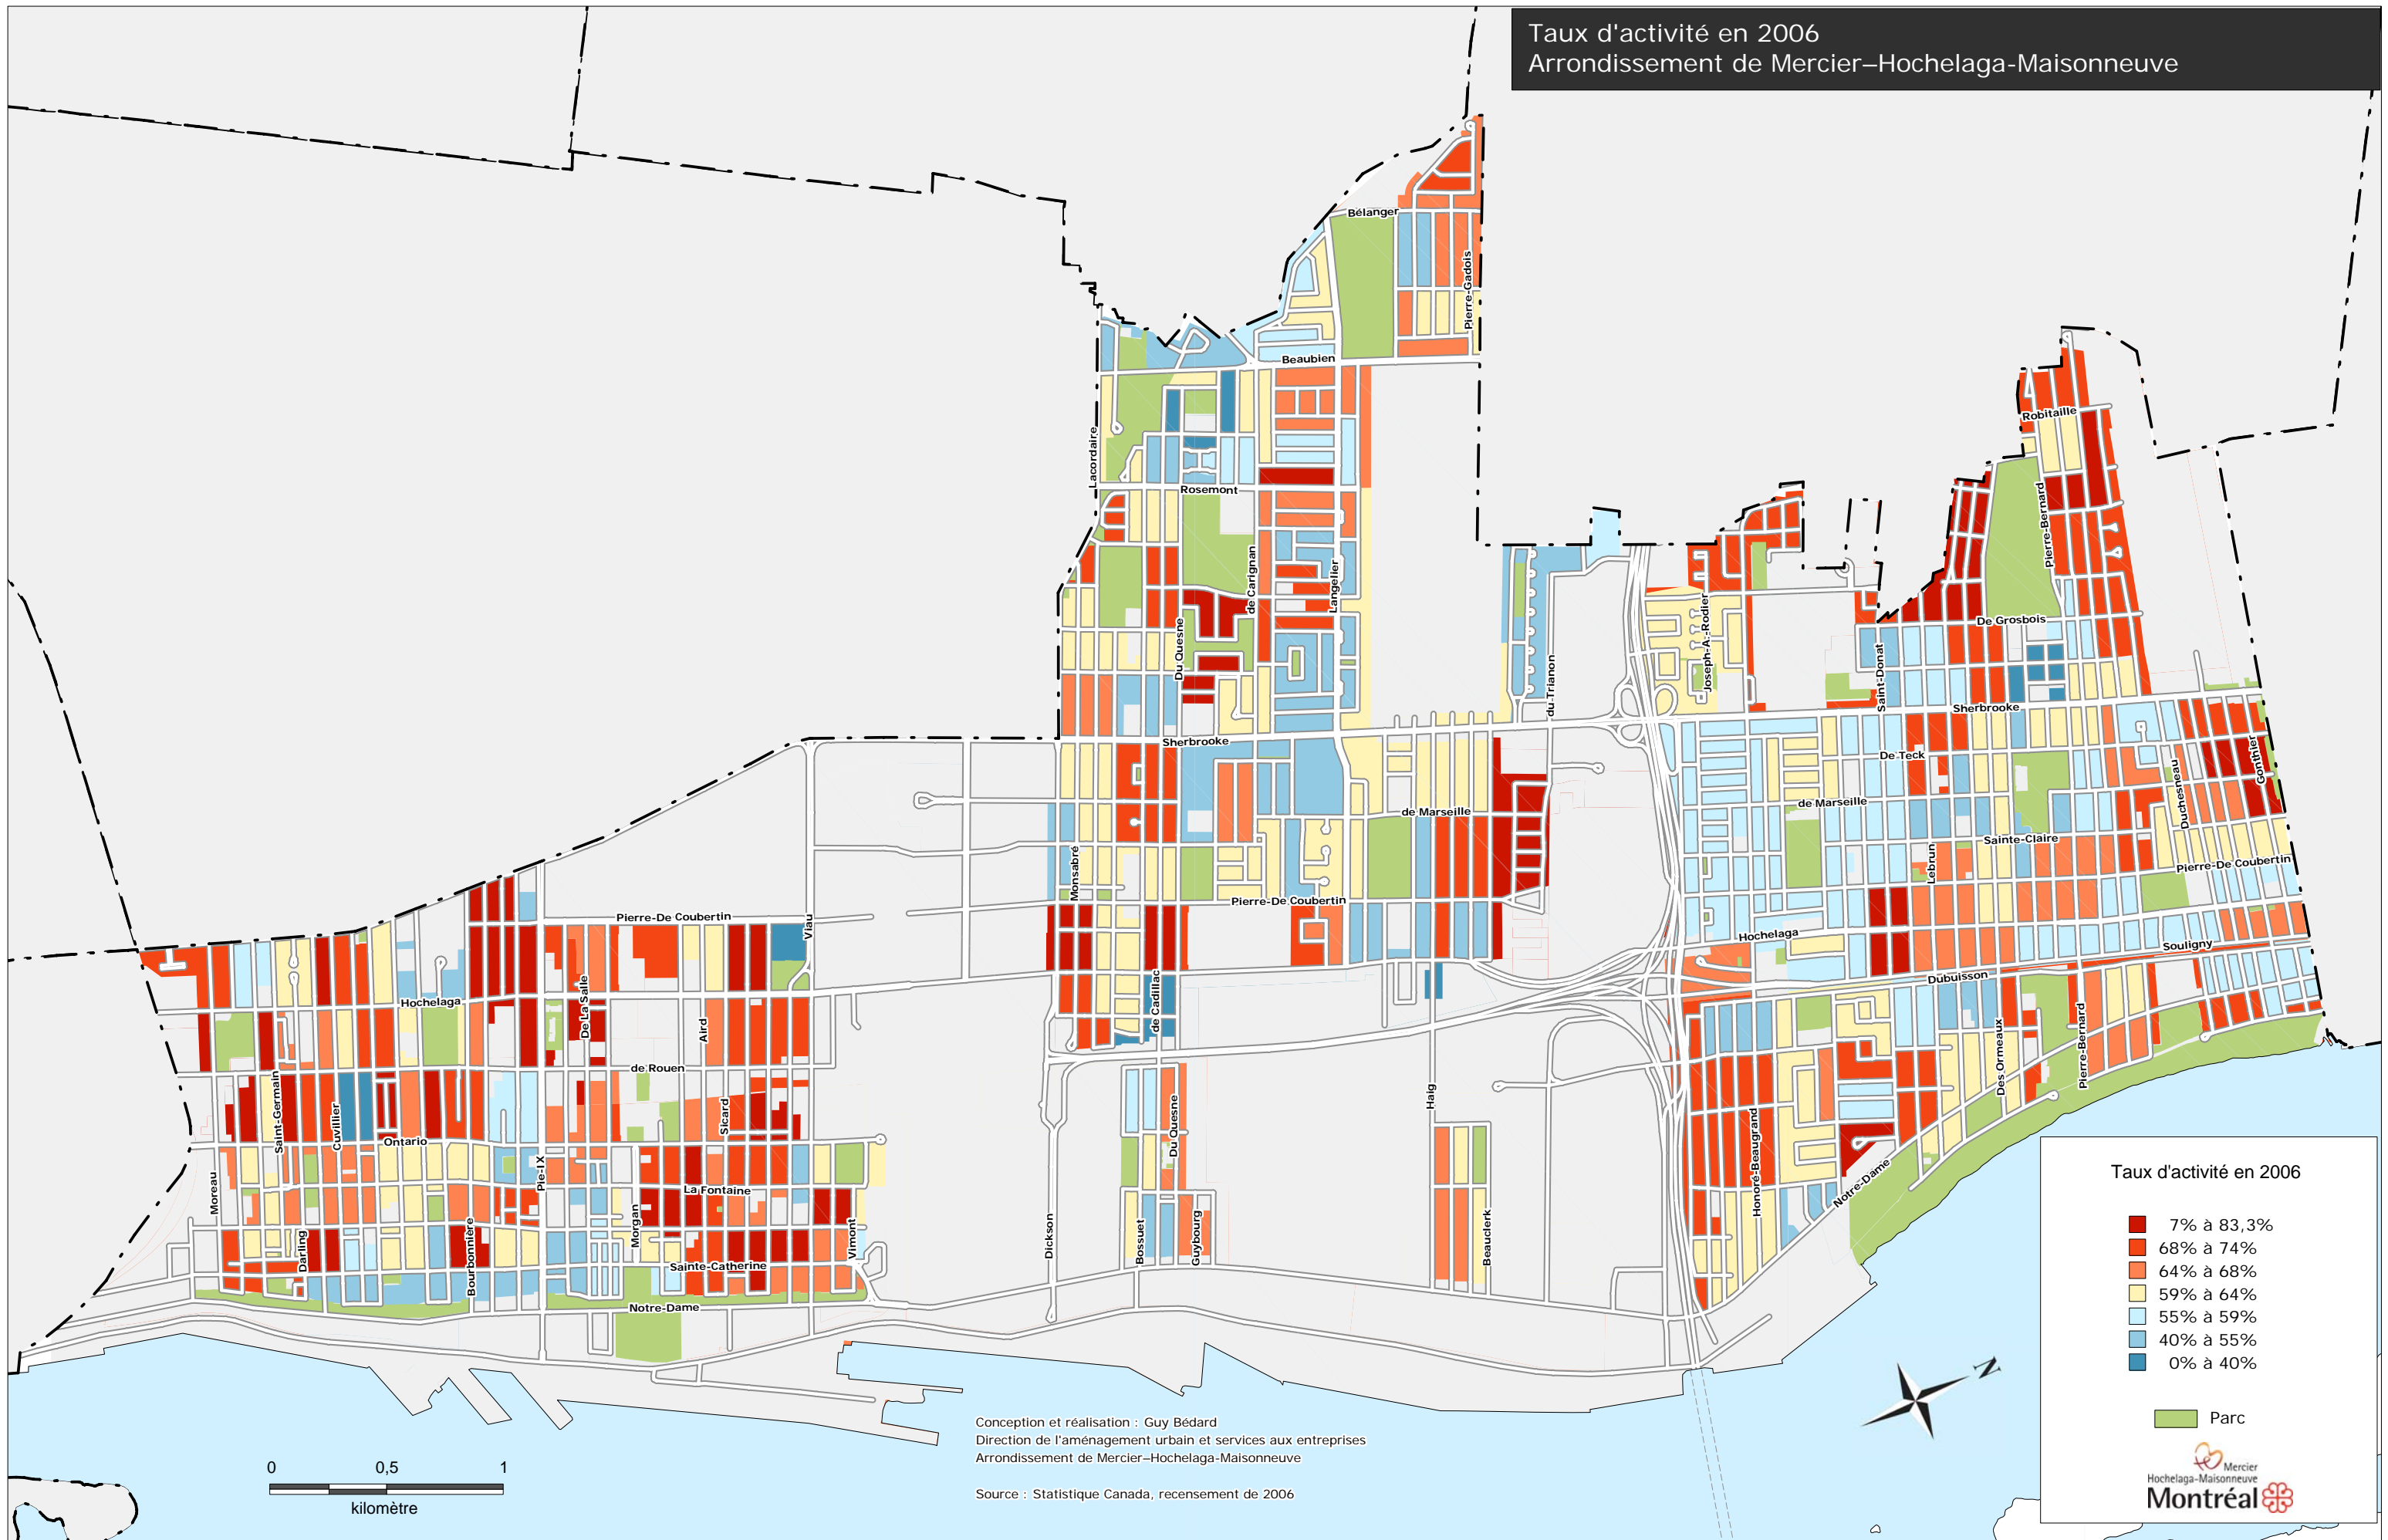

Taux d'activité en 2006
 Arrondissement de Mercier-Hochelaga-Maisonneuve

Taux d'activité en 2006

- 7% à 83,3%
- 68% à 74%
- 64% à 68%
- 59% à 64%
- 55% à 59%
- 40% à 55%
- 0% à 40%

■ Parc

Conception et réalisation : Guy Bédard
 Direction de l'aménagement urbain et services aux entreprises
 Arrondissement de Mercier-Hochelaga-Maisonneuve

Source : Statistique Canada, recensement de 2006