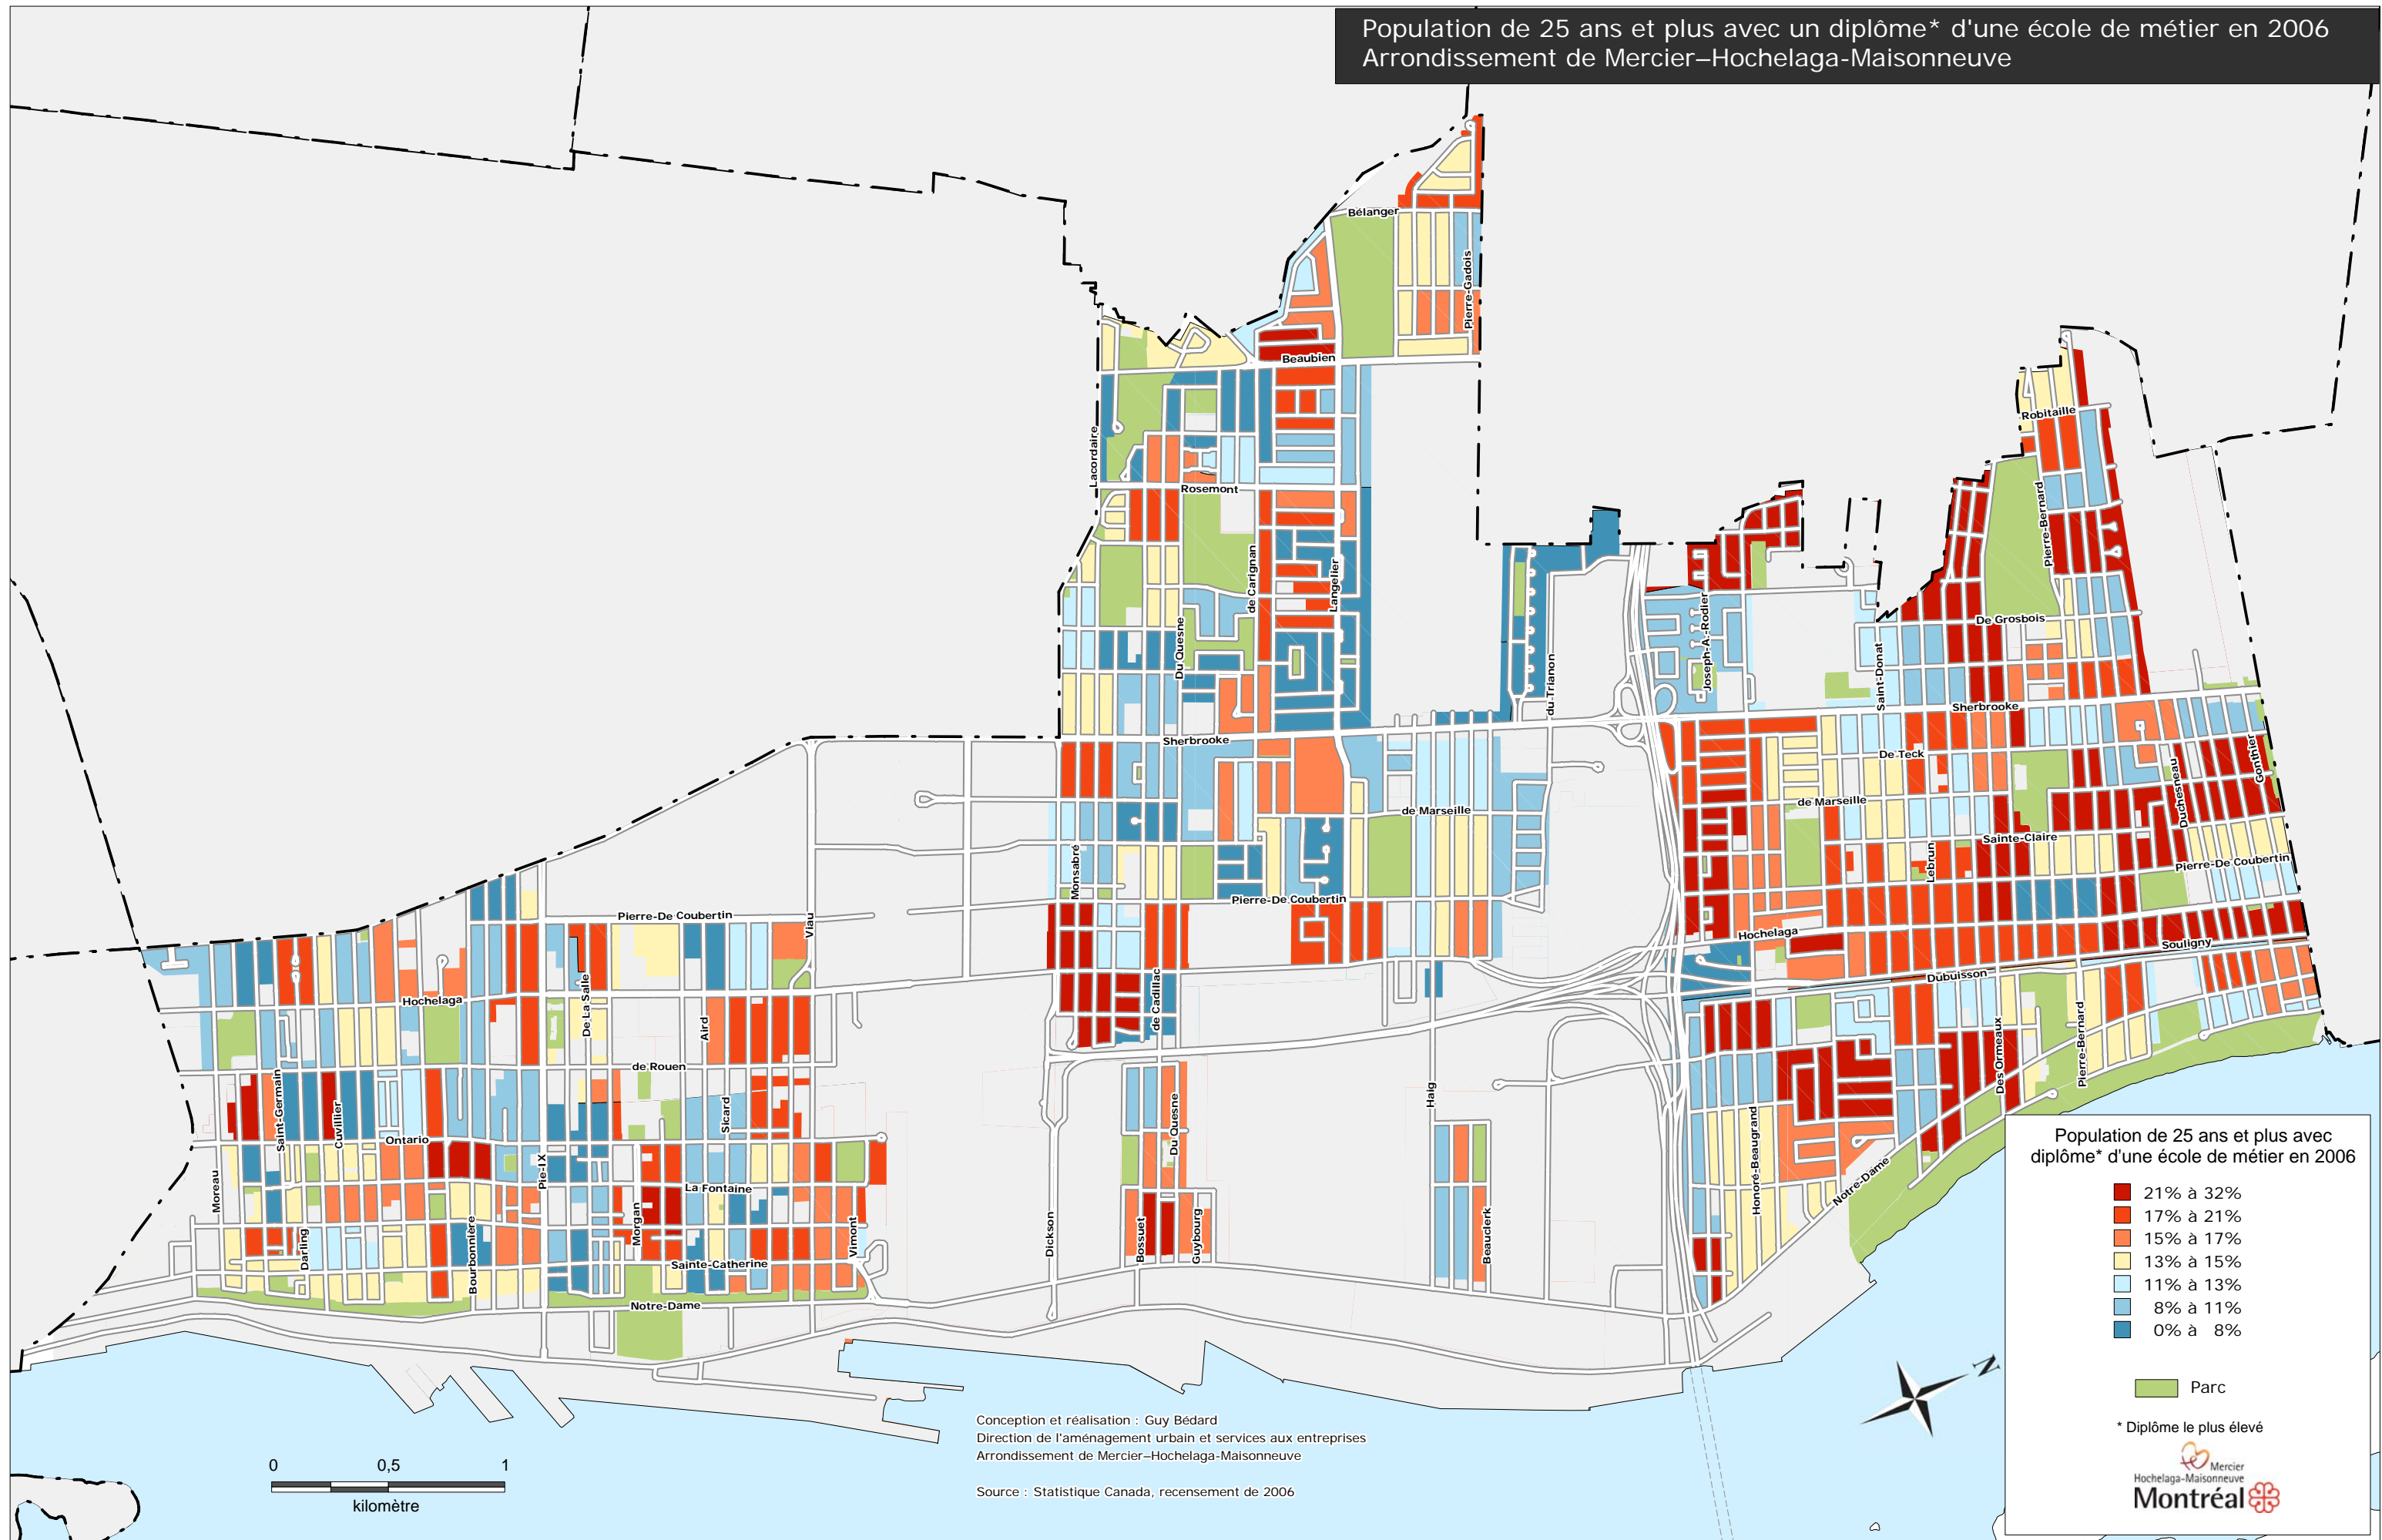

Population de 25 ans et plus avec un diplôme\* d'une école de métier en 2006  
 Arrondissement de Mercier-Hochelaga-Maisonneuve

Conception et réalisation : Guy Bédard  
 Direction de l'aménagement urbain et services aux entreprises  
 Arrondissement de Mercier-Hochelaga-Maisonneuve

■ Parc

\* Diplôme le plus élevé