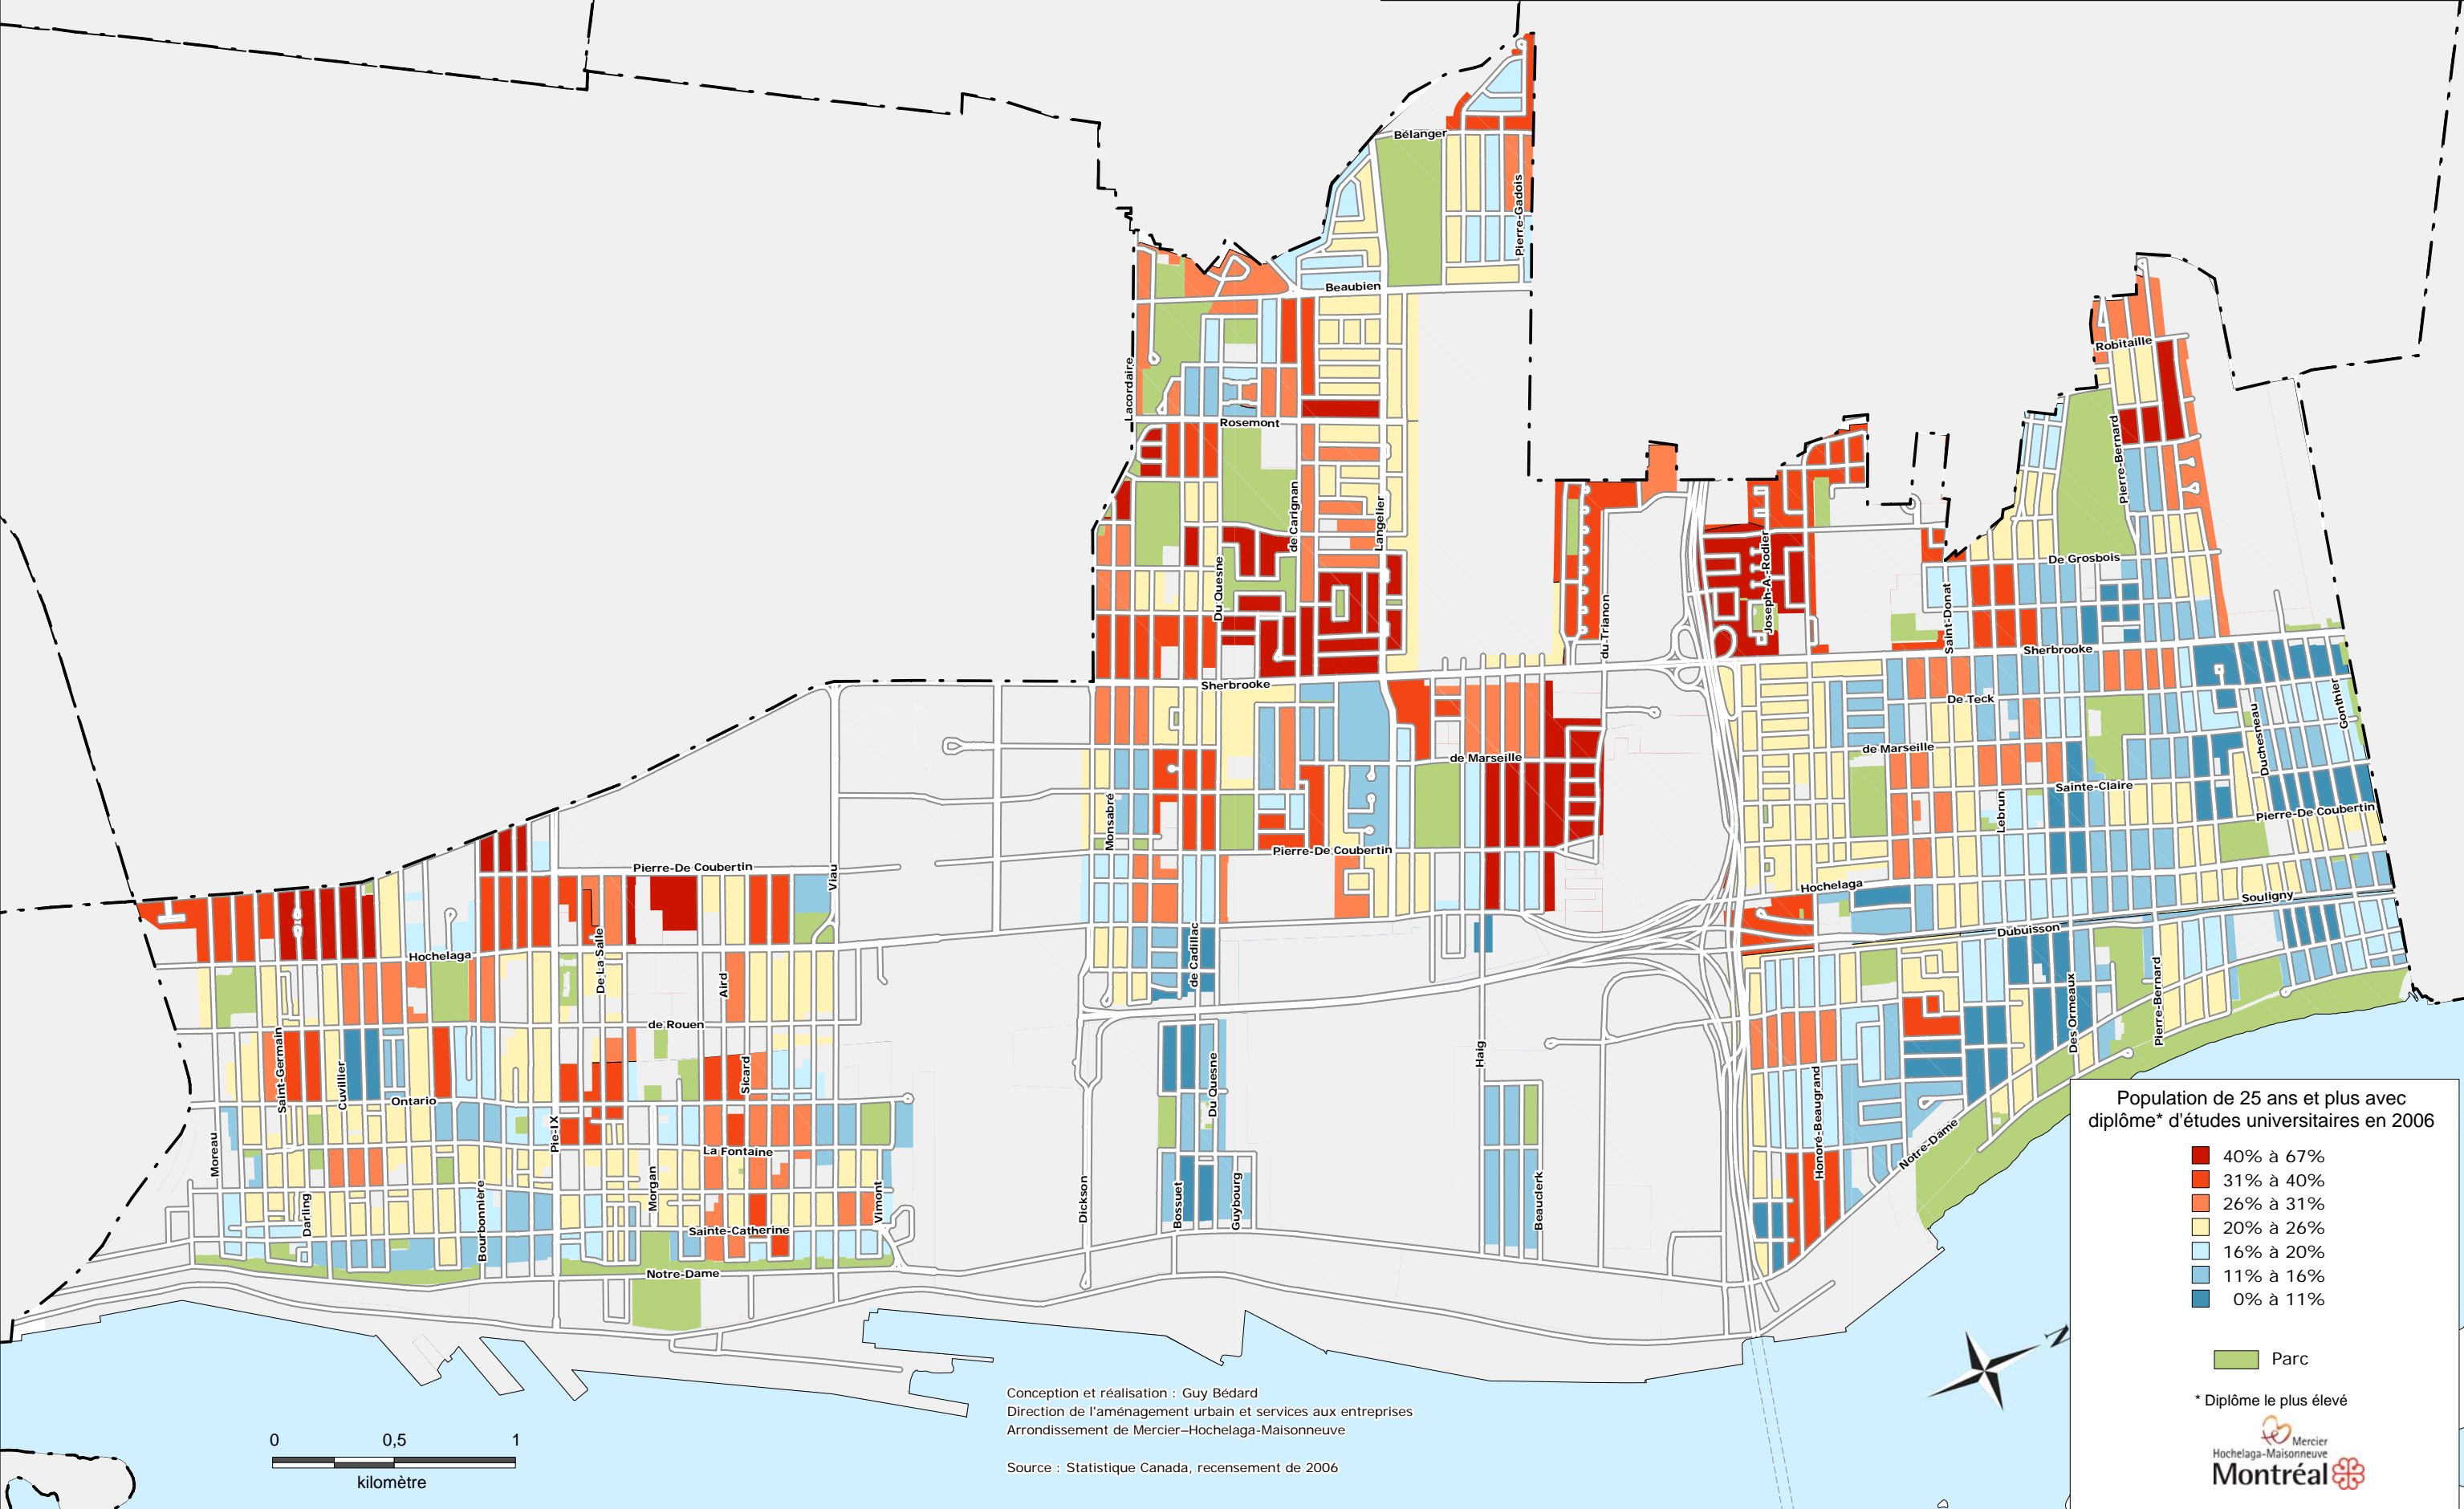

Population de 25 ans et plus avec un diplôme\* d'études universitaires en 2006  
 Arrondissement de Mercier-Hochelaga-Maisonneuve

Population de 25 ans et plus avec diplôme\* d'études universitaires en 2006

- 40% à 67%
- 31% à 40%
- 26% à 31%
- 20% à 26%
- 16% à 20%
- 11% à 16%
- 0% à 11%

■ Parc

\* Diplôme le plus élevé

Mercier  
 Hochelaga-Maisonneuve  
**Montréal**

Conception et réalisation : Guy Bédard  
 Direction de l'aménagement urbain et services aux entreprises  
 Arrondissement de Mercier-Hochelaga-Maisonneuve  
 Source : Statistique Canada, recensement de 2006