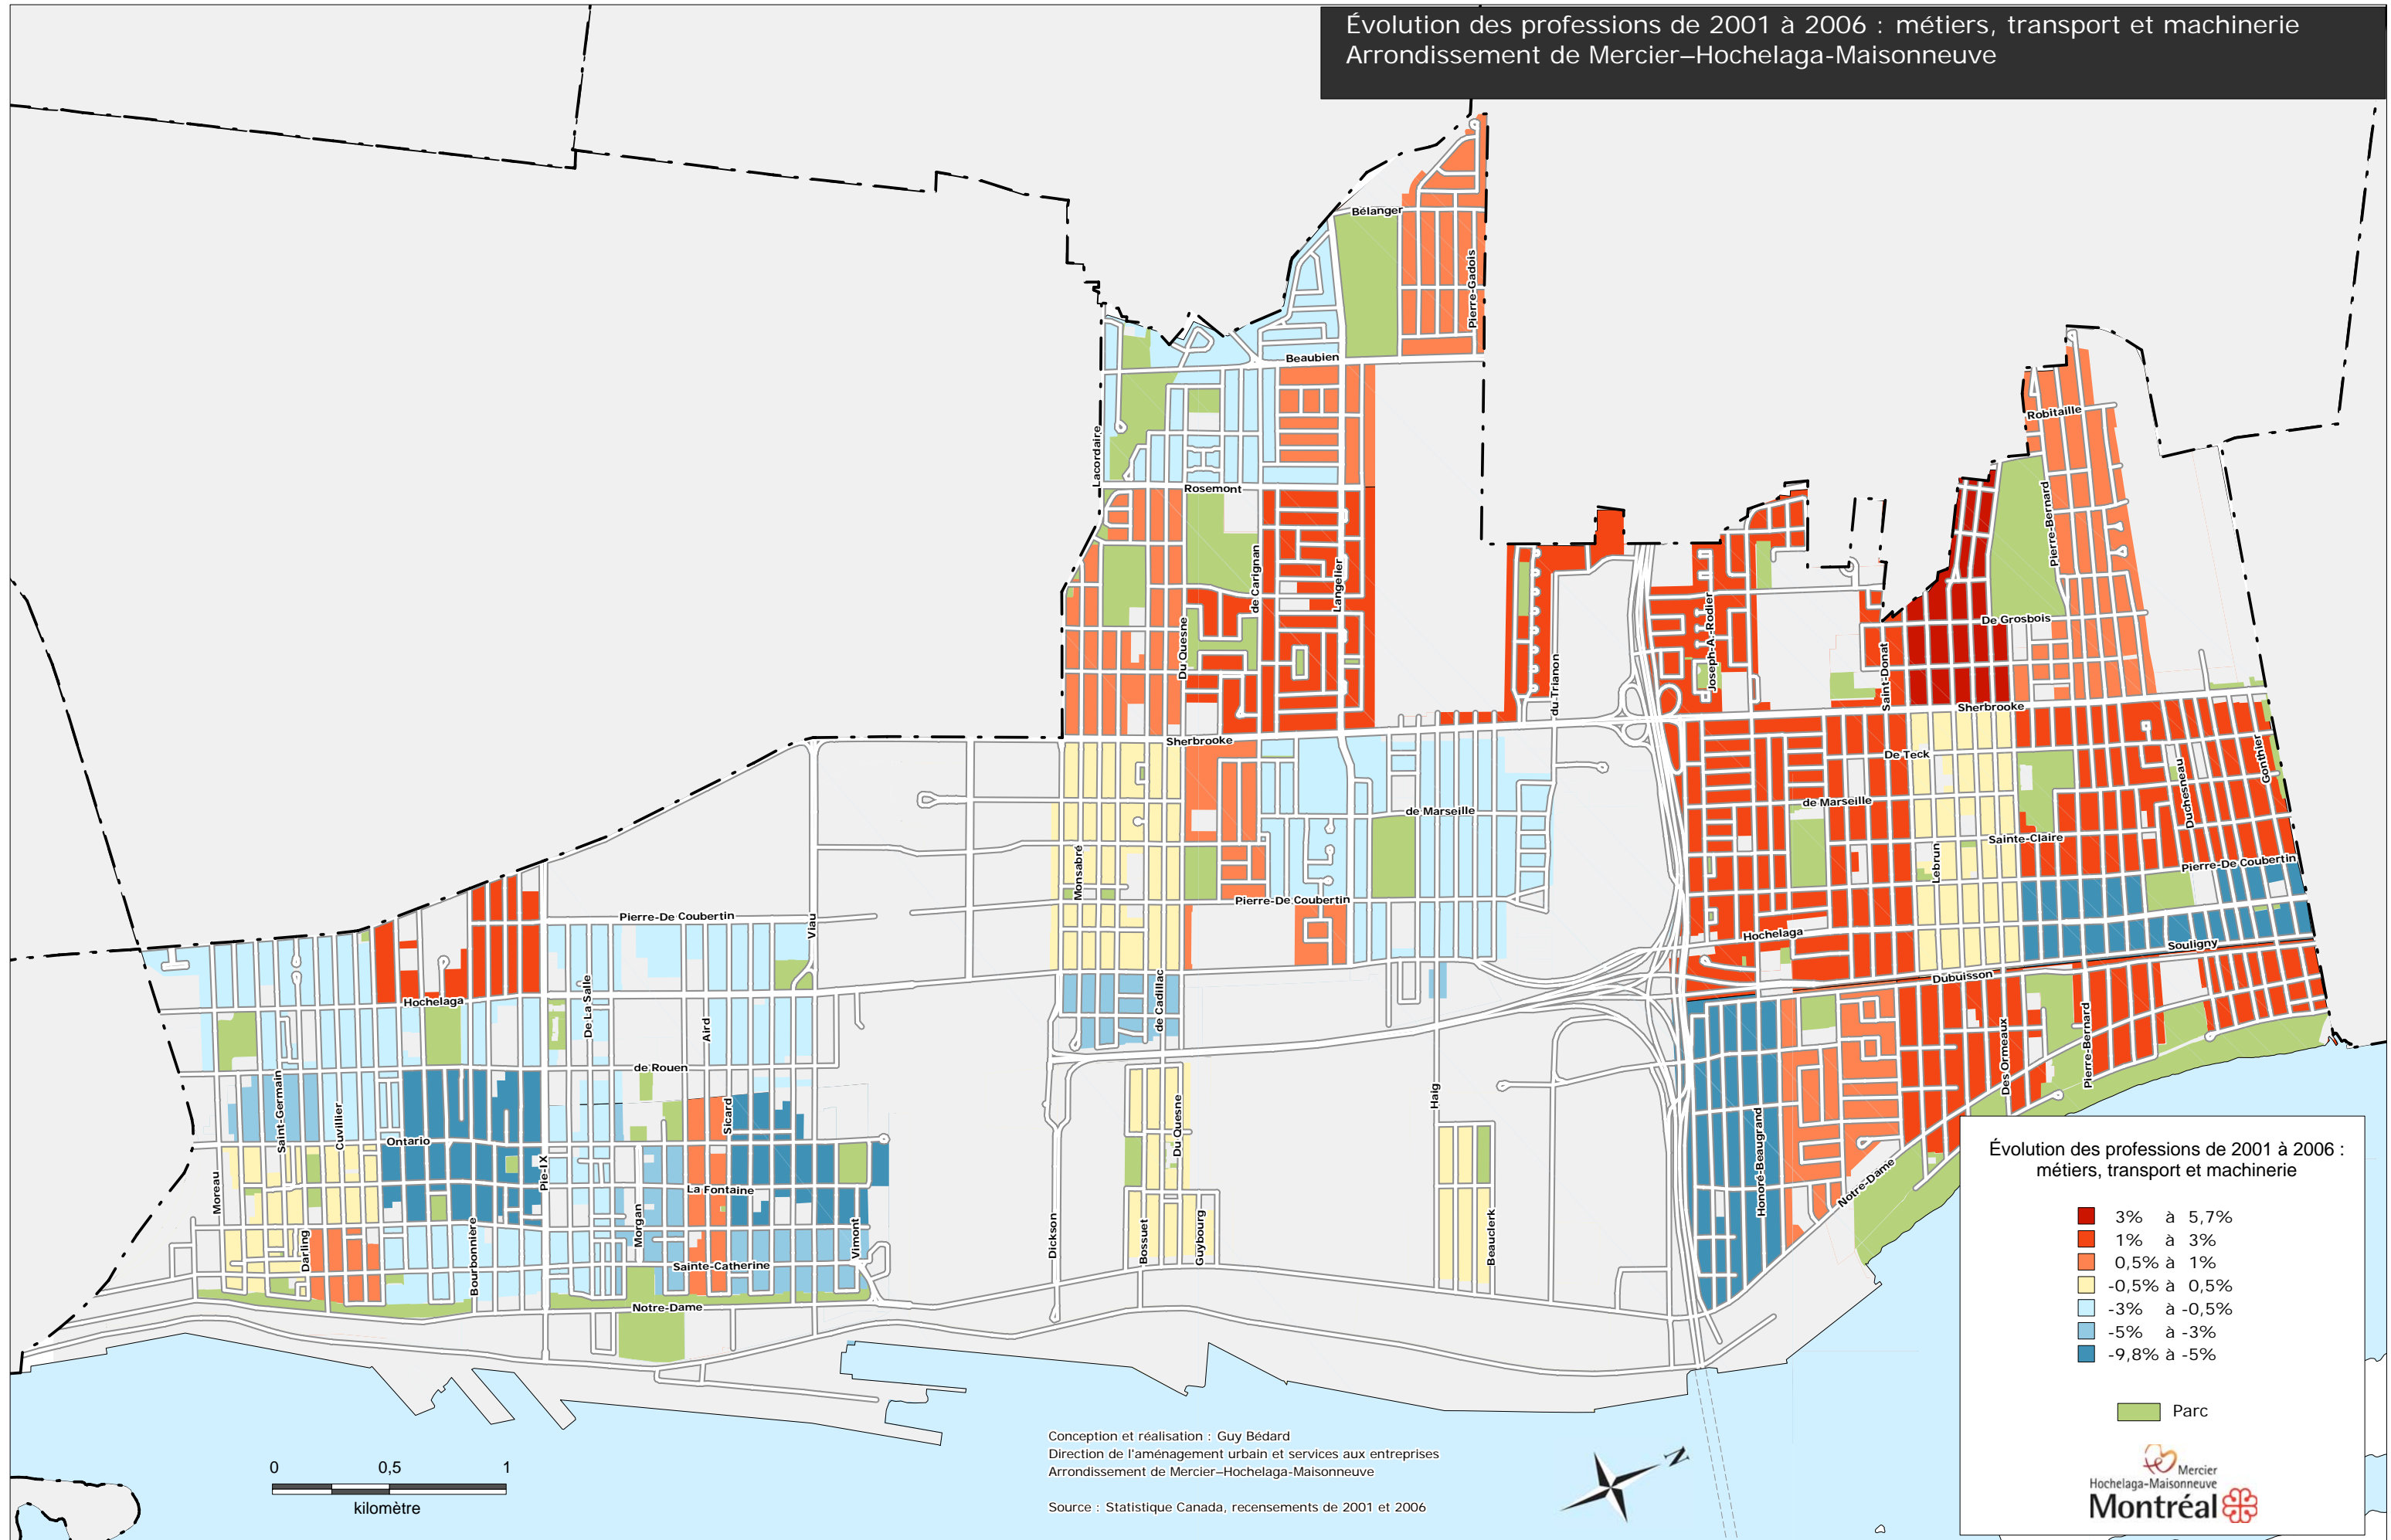

Évolution des professions de 2001 à 2006 : métiers, transport et machinerie
 Arrondissement de Mercier-Hochelaga-Maisonneuve

Évolution des professions de 2001 à 2006 :
 métiers, transport et machinerie

- 3% à 5,7%
- 1% à 3%
- 0,5% à 1%
- -0,5% à 0,5%
- -3% à -0,5%
- -5% à -3%
- -9,8% à -5%

■ Parc

Conception et réalisation : Guy Bédard
 Direction de l'aménagement urbain et services aux entreprises
 Arrondissement de Mercier-Hochelaga-Maisonneuve

Source : Statistique Canada, recensements de 2001 et 2006