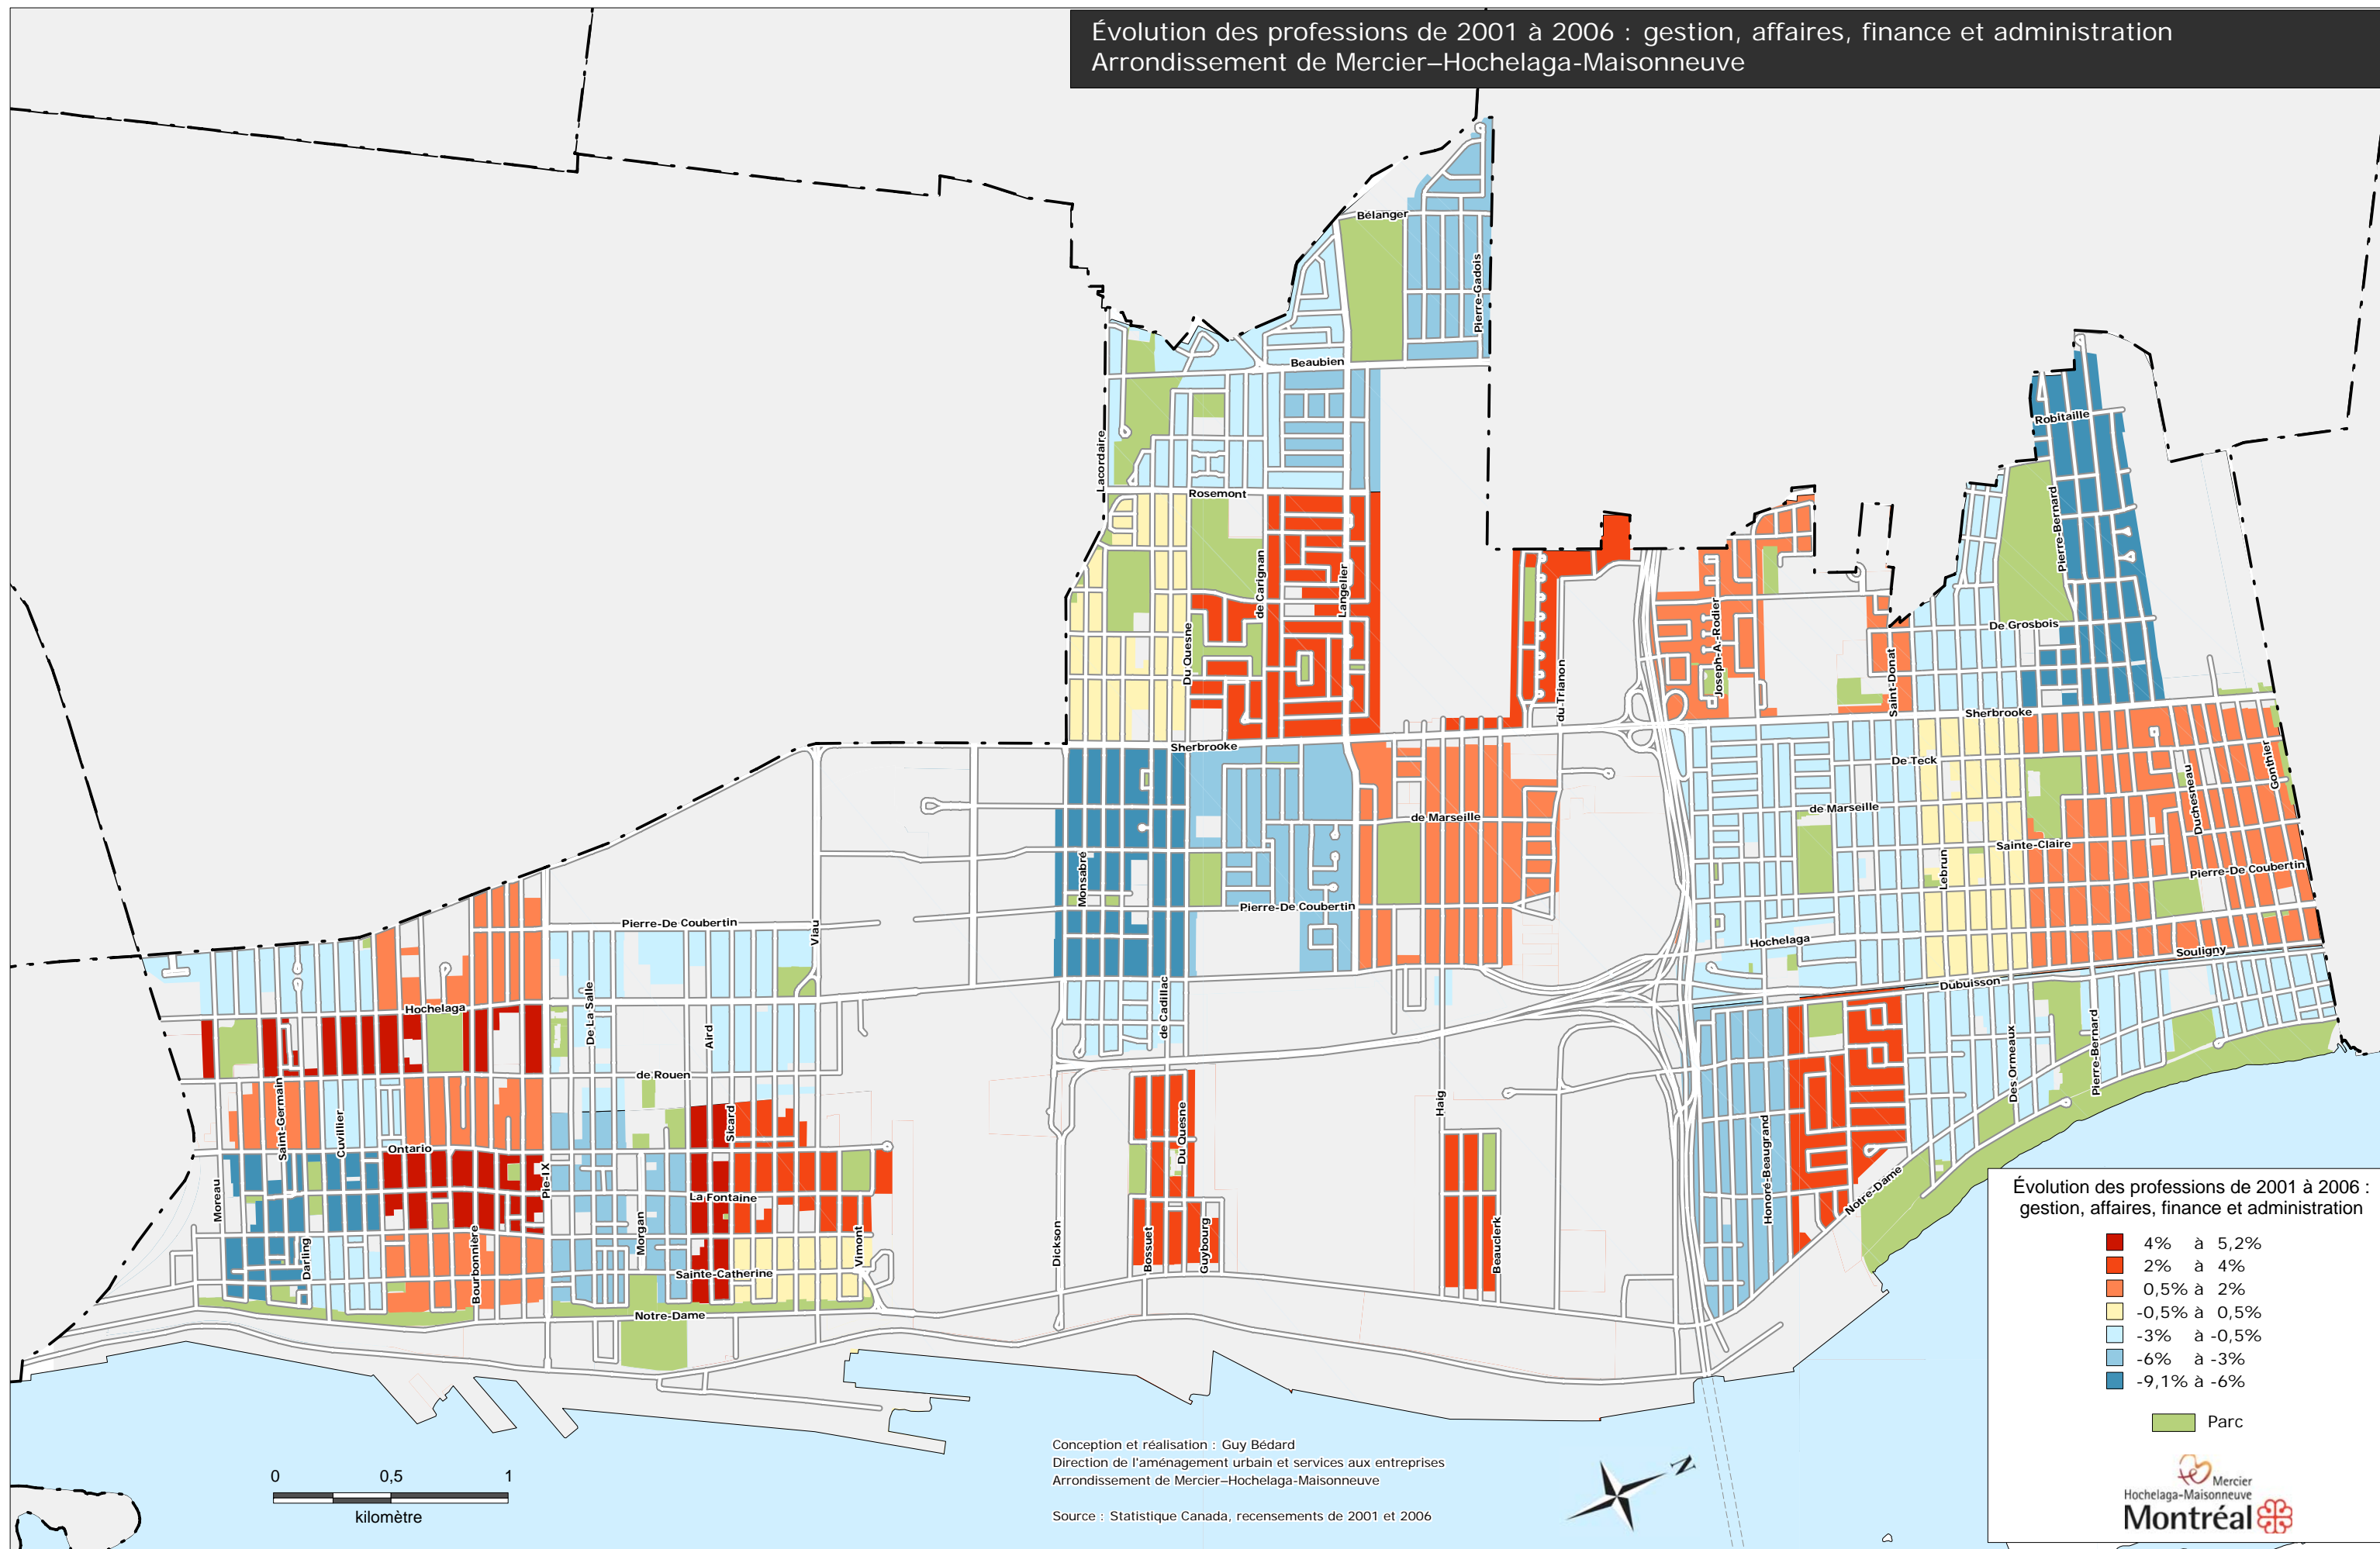

Évolution des professions de 2001 à 2006 : gestion, affaires, finance et administration
 Arrondissement de Mercier-Hochelaga-Maisonneuve

Conception et réalisation : Guy Bédard
 Direction de l'aménagement urbain et services aux entreprises
 Arrondissement de Mercier-Hochelaga-Maisonneuve
 Source : Statistique Canada, recensements de 2001 et 2006

Évolution des professions de 2001 à 2006 :
 gestion, affaires, finance et administration

- 4% à 5,2%
- 2% à 4%
- 0,5% à 2%
- 0,5% à 0,5%
- 3% à -0,5%
- 6% à -3%
- 9,1% à -6%
- Parc

Mercier
 Hochelaga-Maisonneuve
 Montréal