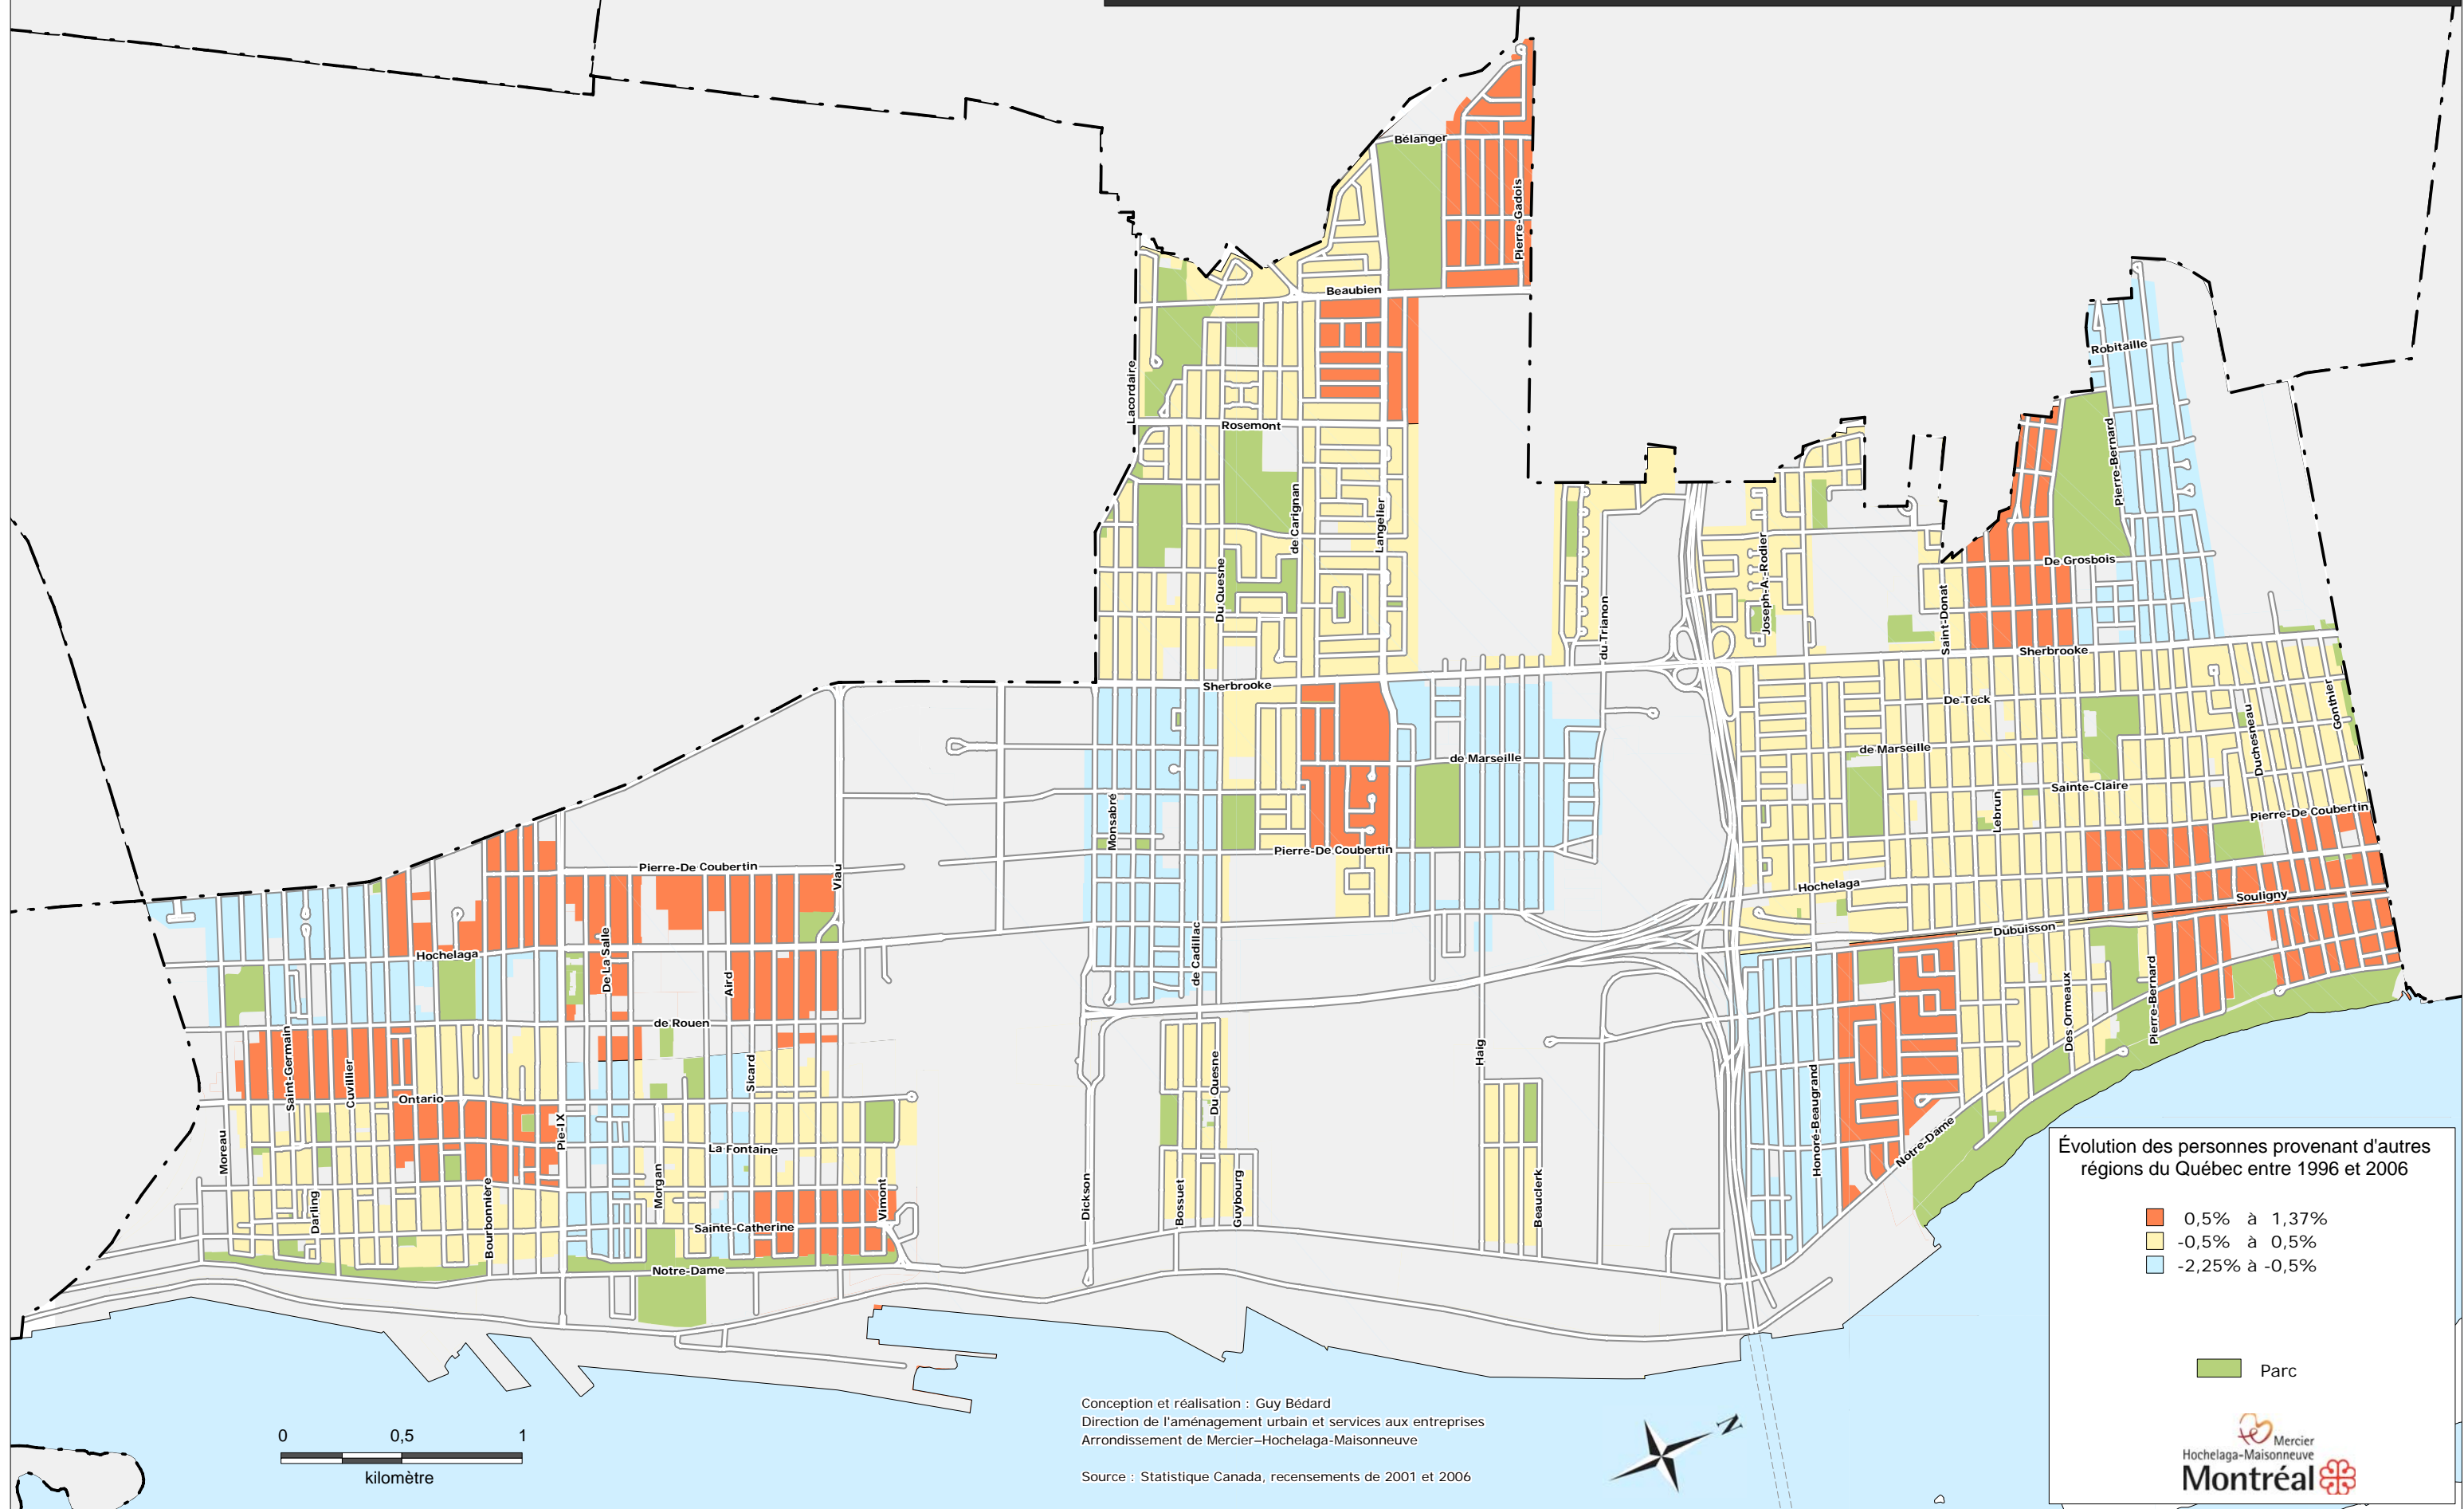

Évolution du pourcentage de personnes provenant d'autres régions du Québec de 1996 à 2006
 Arrondissement de Mercier-Hochelaga-Maisonneuve

Évolution des personnes provenant d'autres régions du Québec entre 1996 et 2006

- 0,5% à 1,37%
- -0,5% à 0,5%
- -2,25% à -0,5%

■ Parc

Conception et réalisation : Guy Bédard
 Direction de l'aménagement urbain et services aux entreprises
 Arrondissement de Mercier-Hochelaga-Maisonneuve

Source : Statistique Canada, recensements de 2001 et 2006