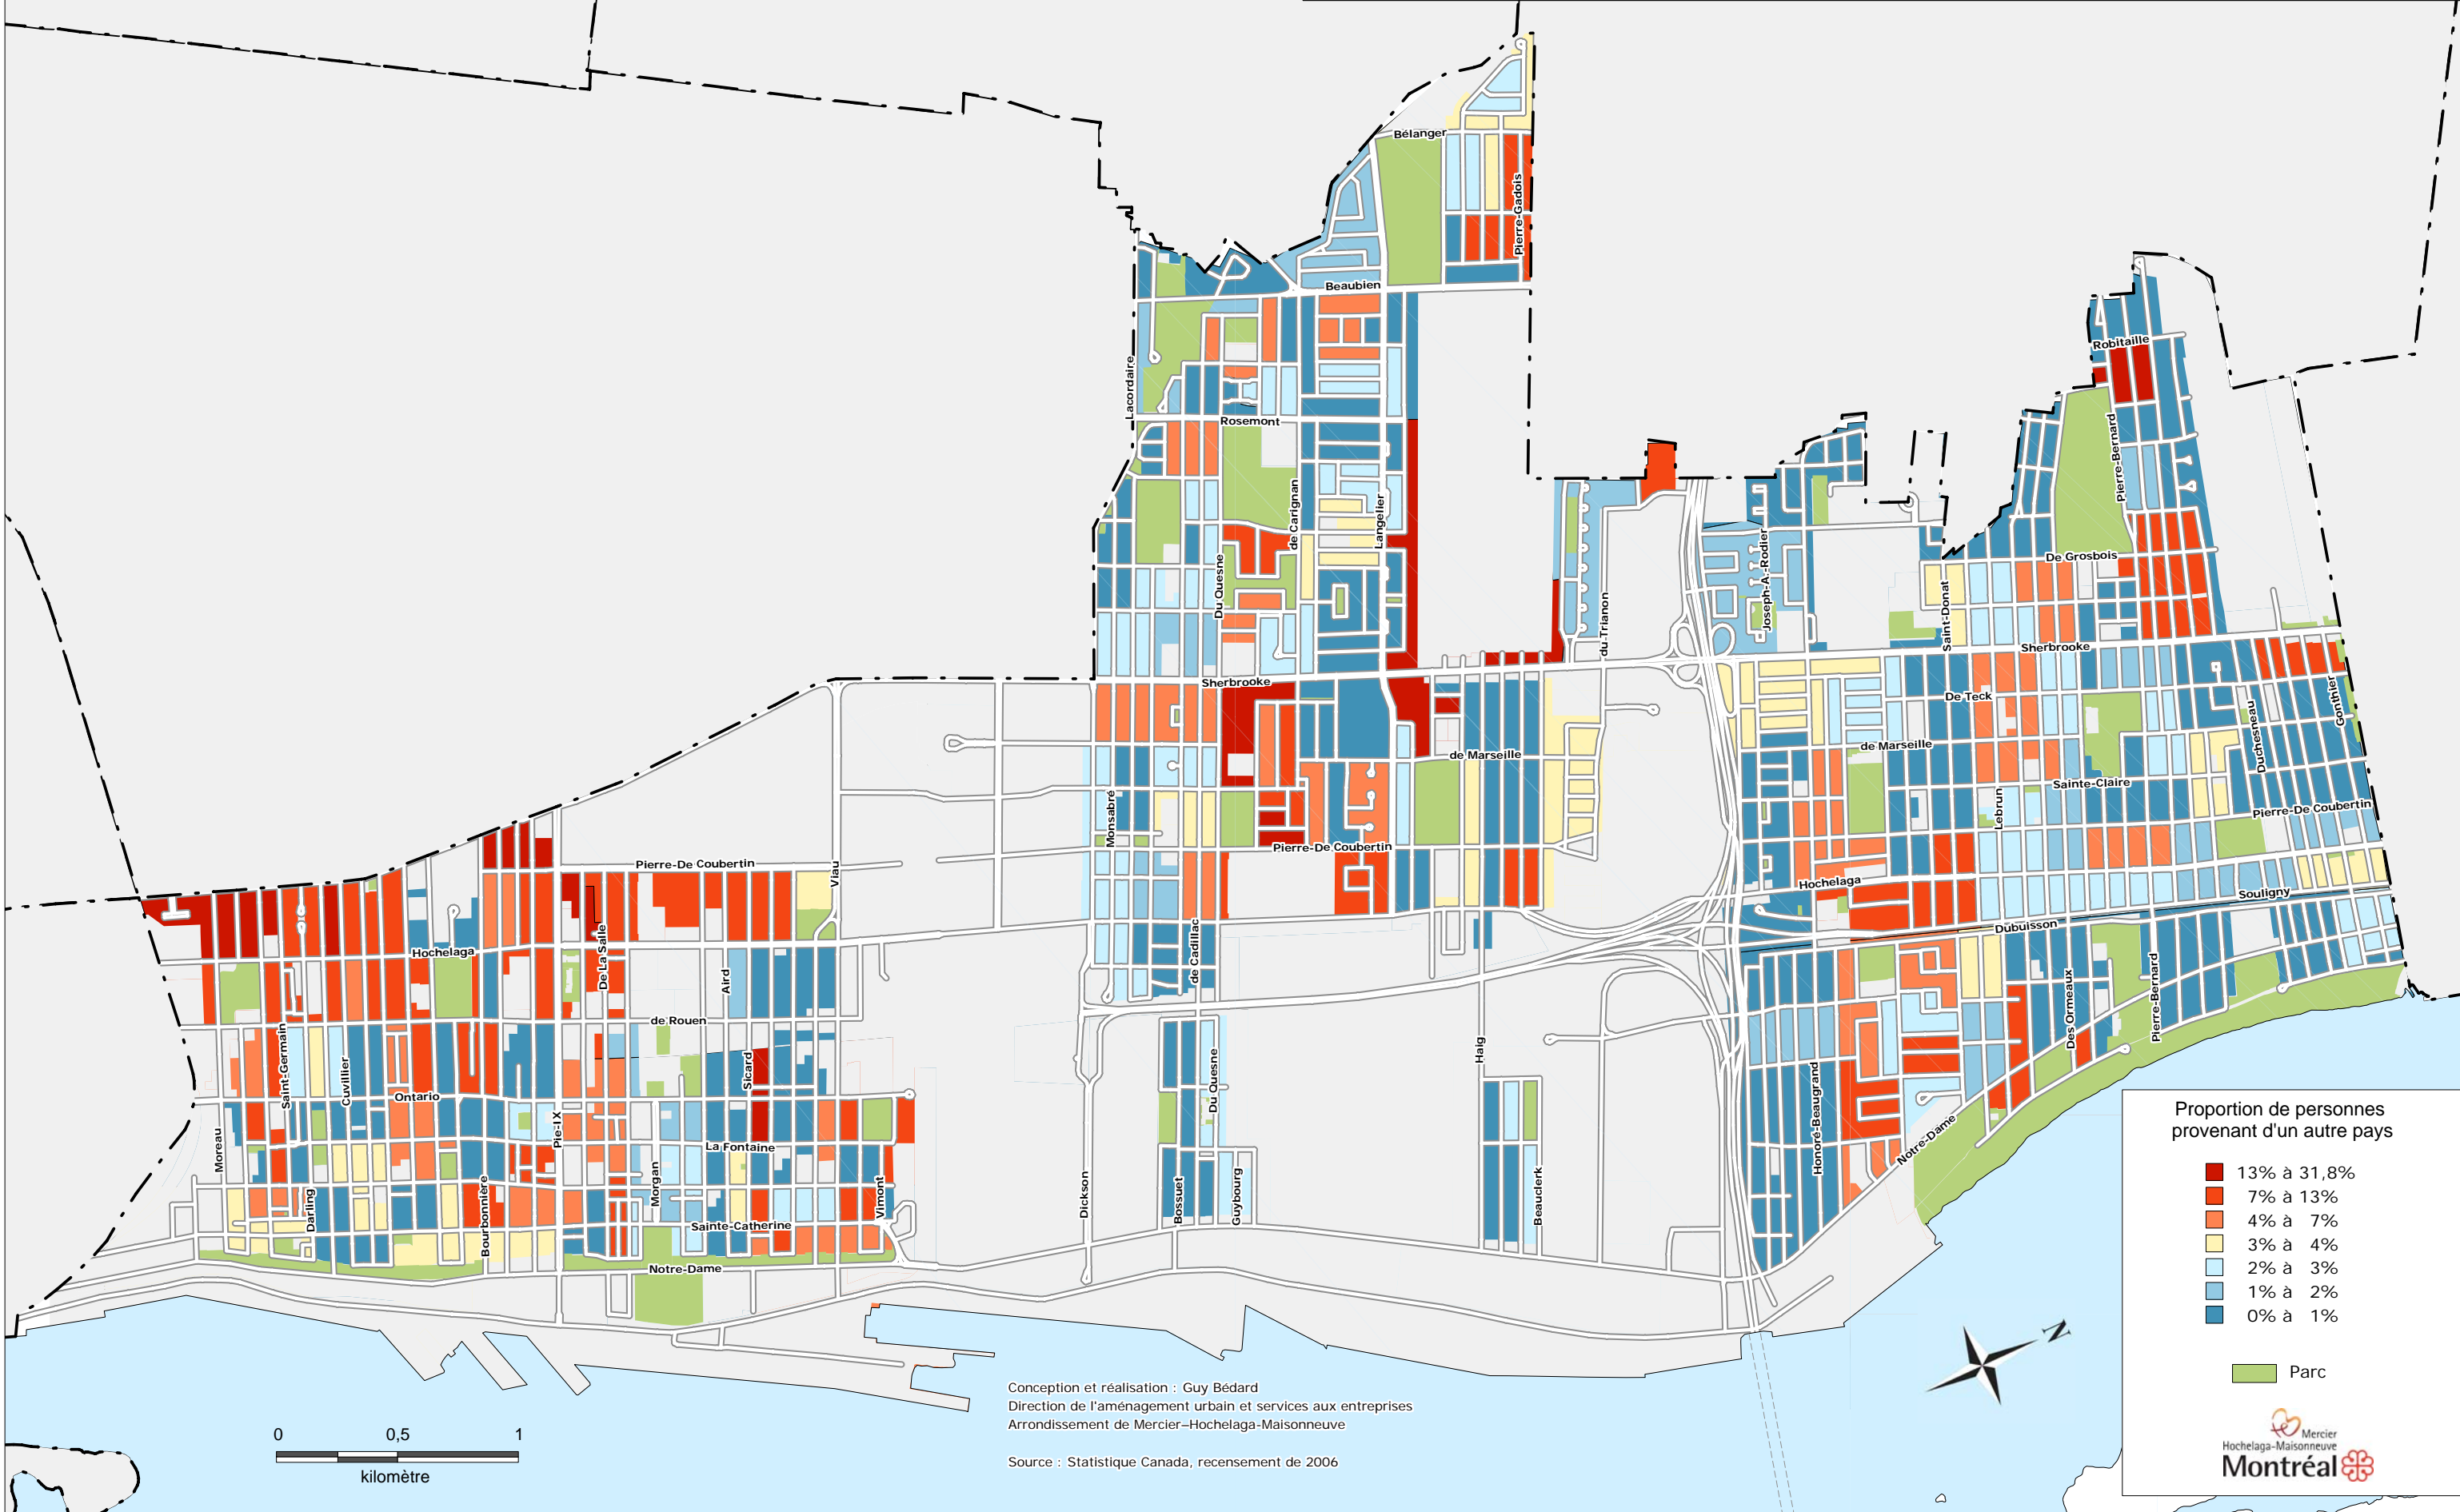

Proportion de personnes provenant d'un autre pays entre 2001 et 2006
 Arrondissement de Mercier-Hochelaga-Maisonneuve

Proportion de personnes provenant d'un autre pays

- 13% à 31,8%
- 7% à 13%
- 4% à 7%
- 3% à 4%
- 2% à 3%
- 1% à 2%
- 0% à 1%

■ Parc

Mercier
Hochelaga-Maisonneuve
Montréal

Conception et réalisation : Guy Bédard
 Direction de l'aménagement urbain et services aux entreprises
 Arrondissement de Mercier-Hochelaga-Maisonneuve
 Source : Statistique Canada, recensement de 2006