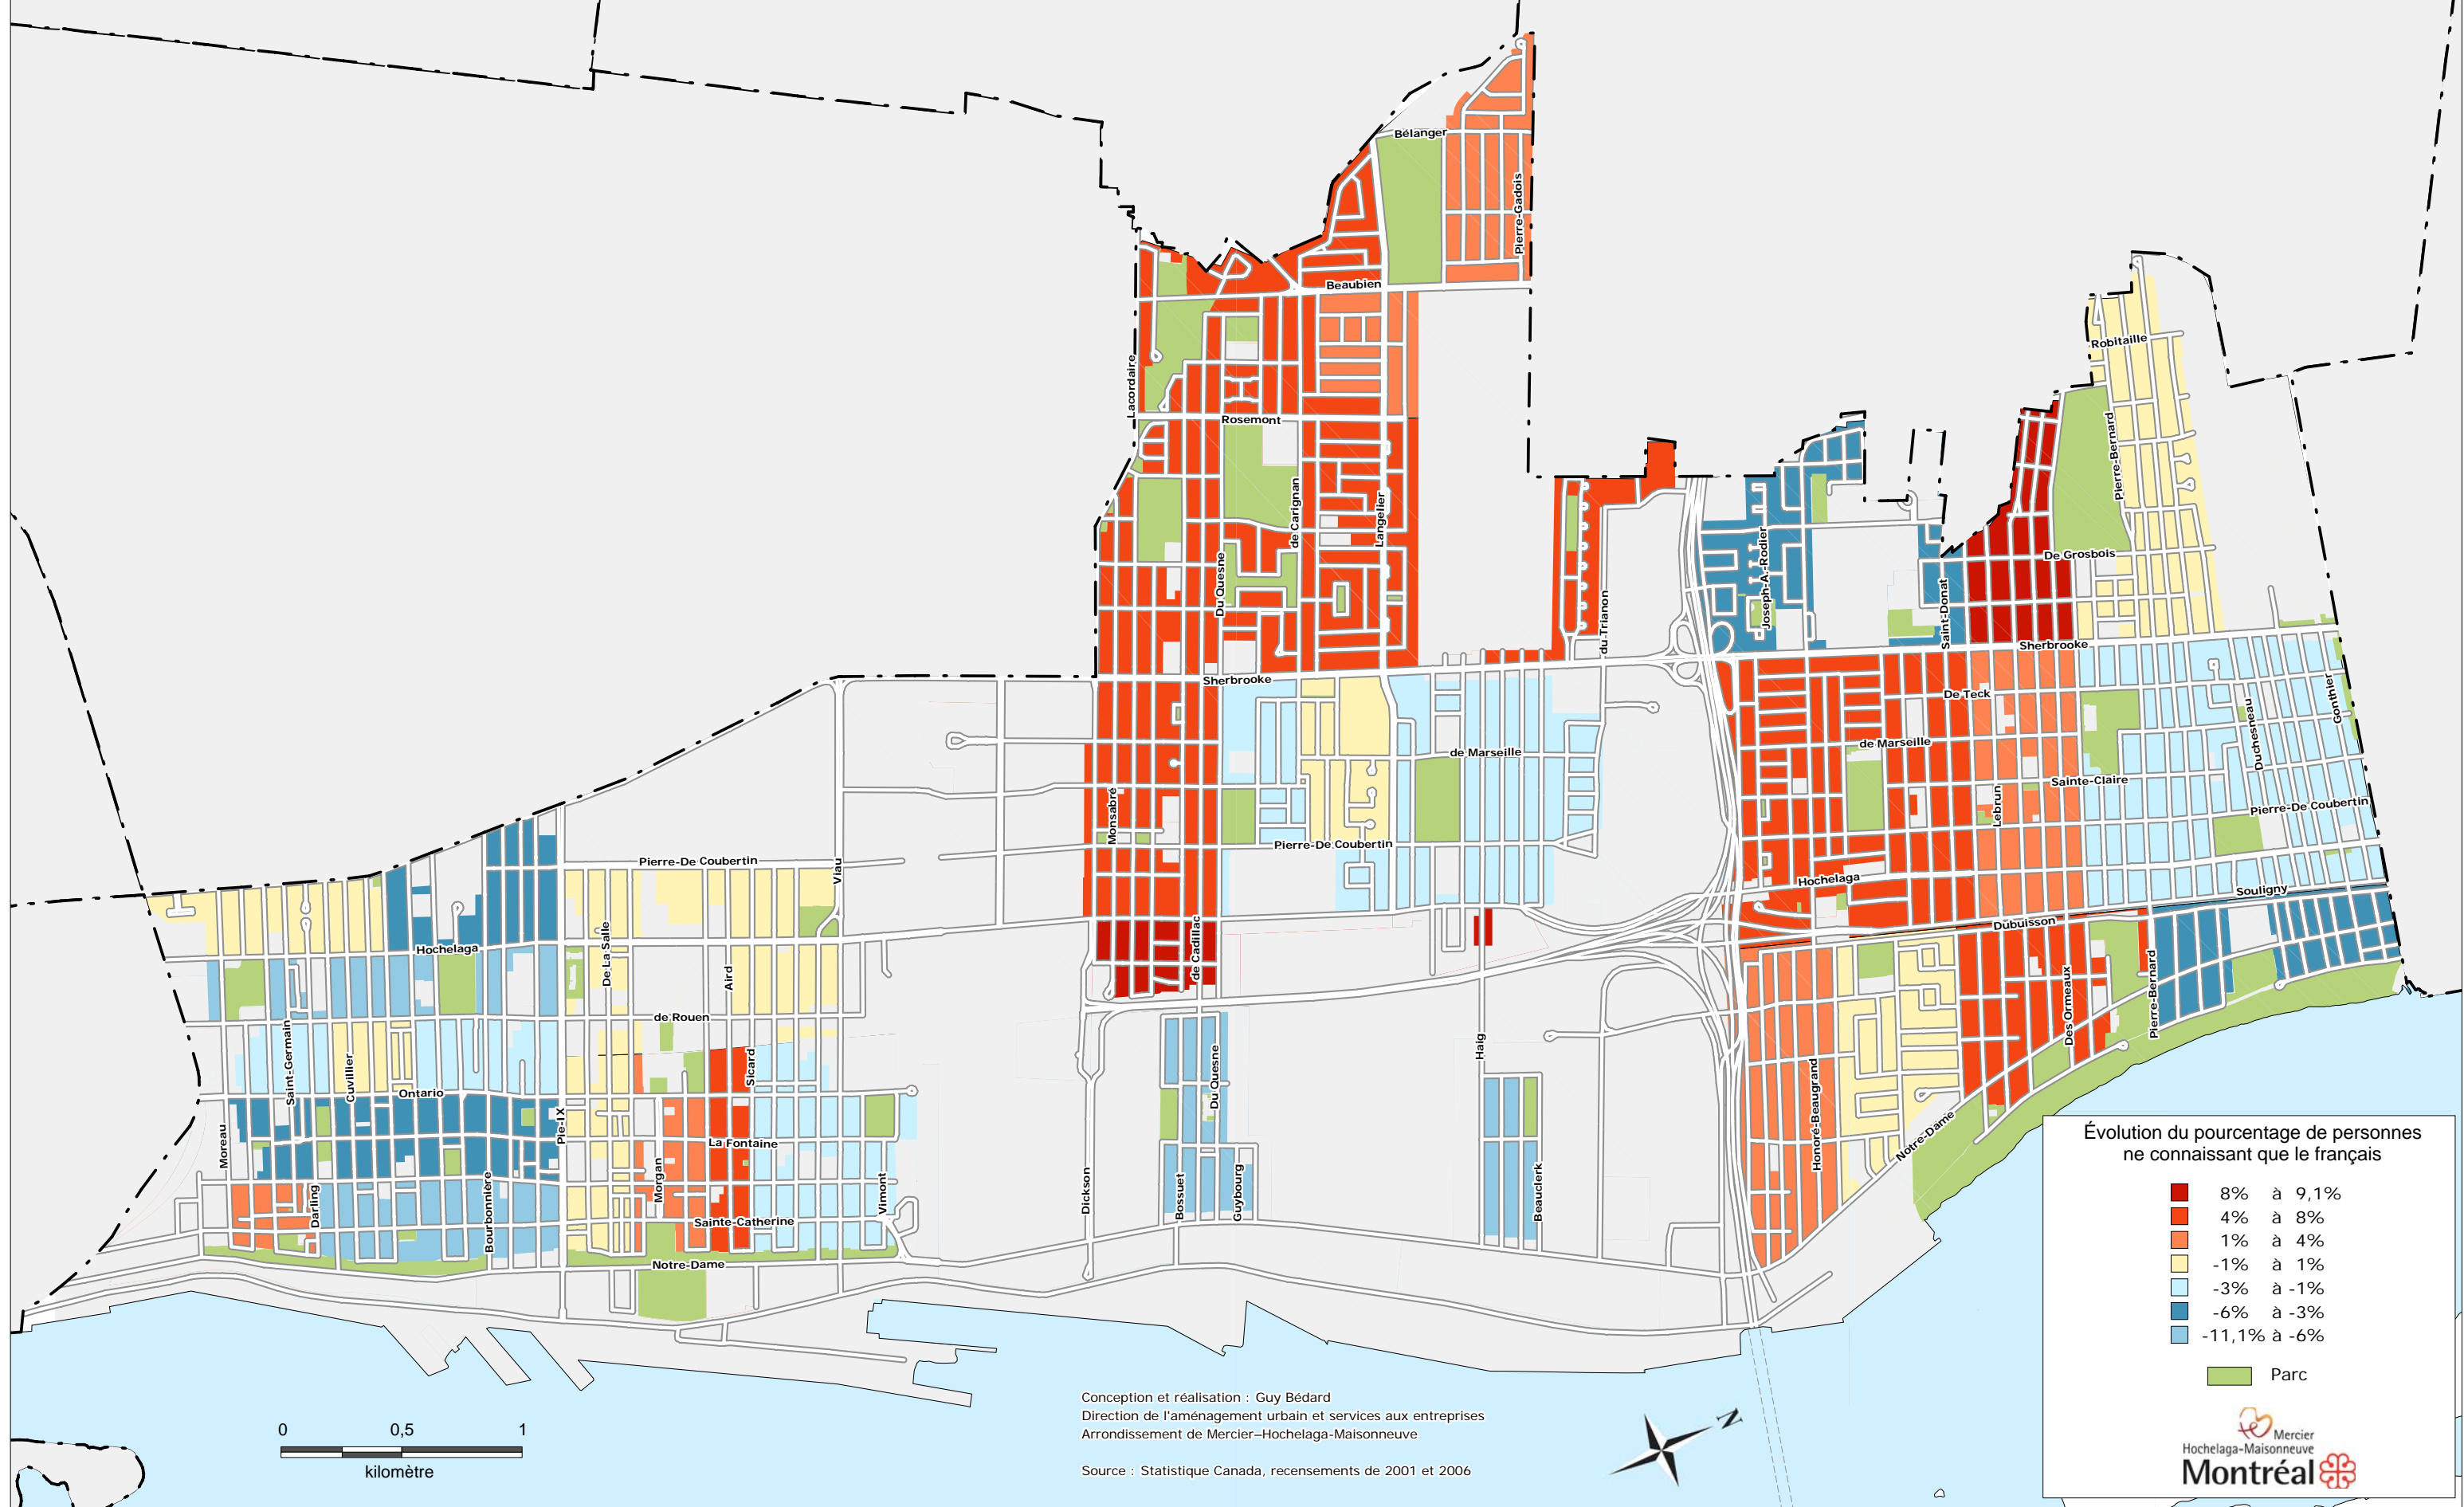

Évolution du pourcentage de personnes ne connaissant que le français entre 2001 et 2006
 Arrondissement de Mercier-Hochelaga-Maisonneuve

Évolution du pourcentage de personnes ne connaissant que le français

- 8% à 9,1%
- 4% à 8%
- 1% à 4%
- -1% à 1%
- -3% à -1%
- -6% à -3%
- -11,1% à -6%
- Parc

Conception et réalisation : Guy Bédard
 Direction de l'aménagement urbain et services aux entreprises
 Arrondissement de Mercier-Hochelaga-Maisonneuve

Source : Statistique Canada, recensements de 2001 et 2006

0 0,5 1
 kilomètre

Mercier
 Hochelaga-Maisonneuve
 Montréal