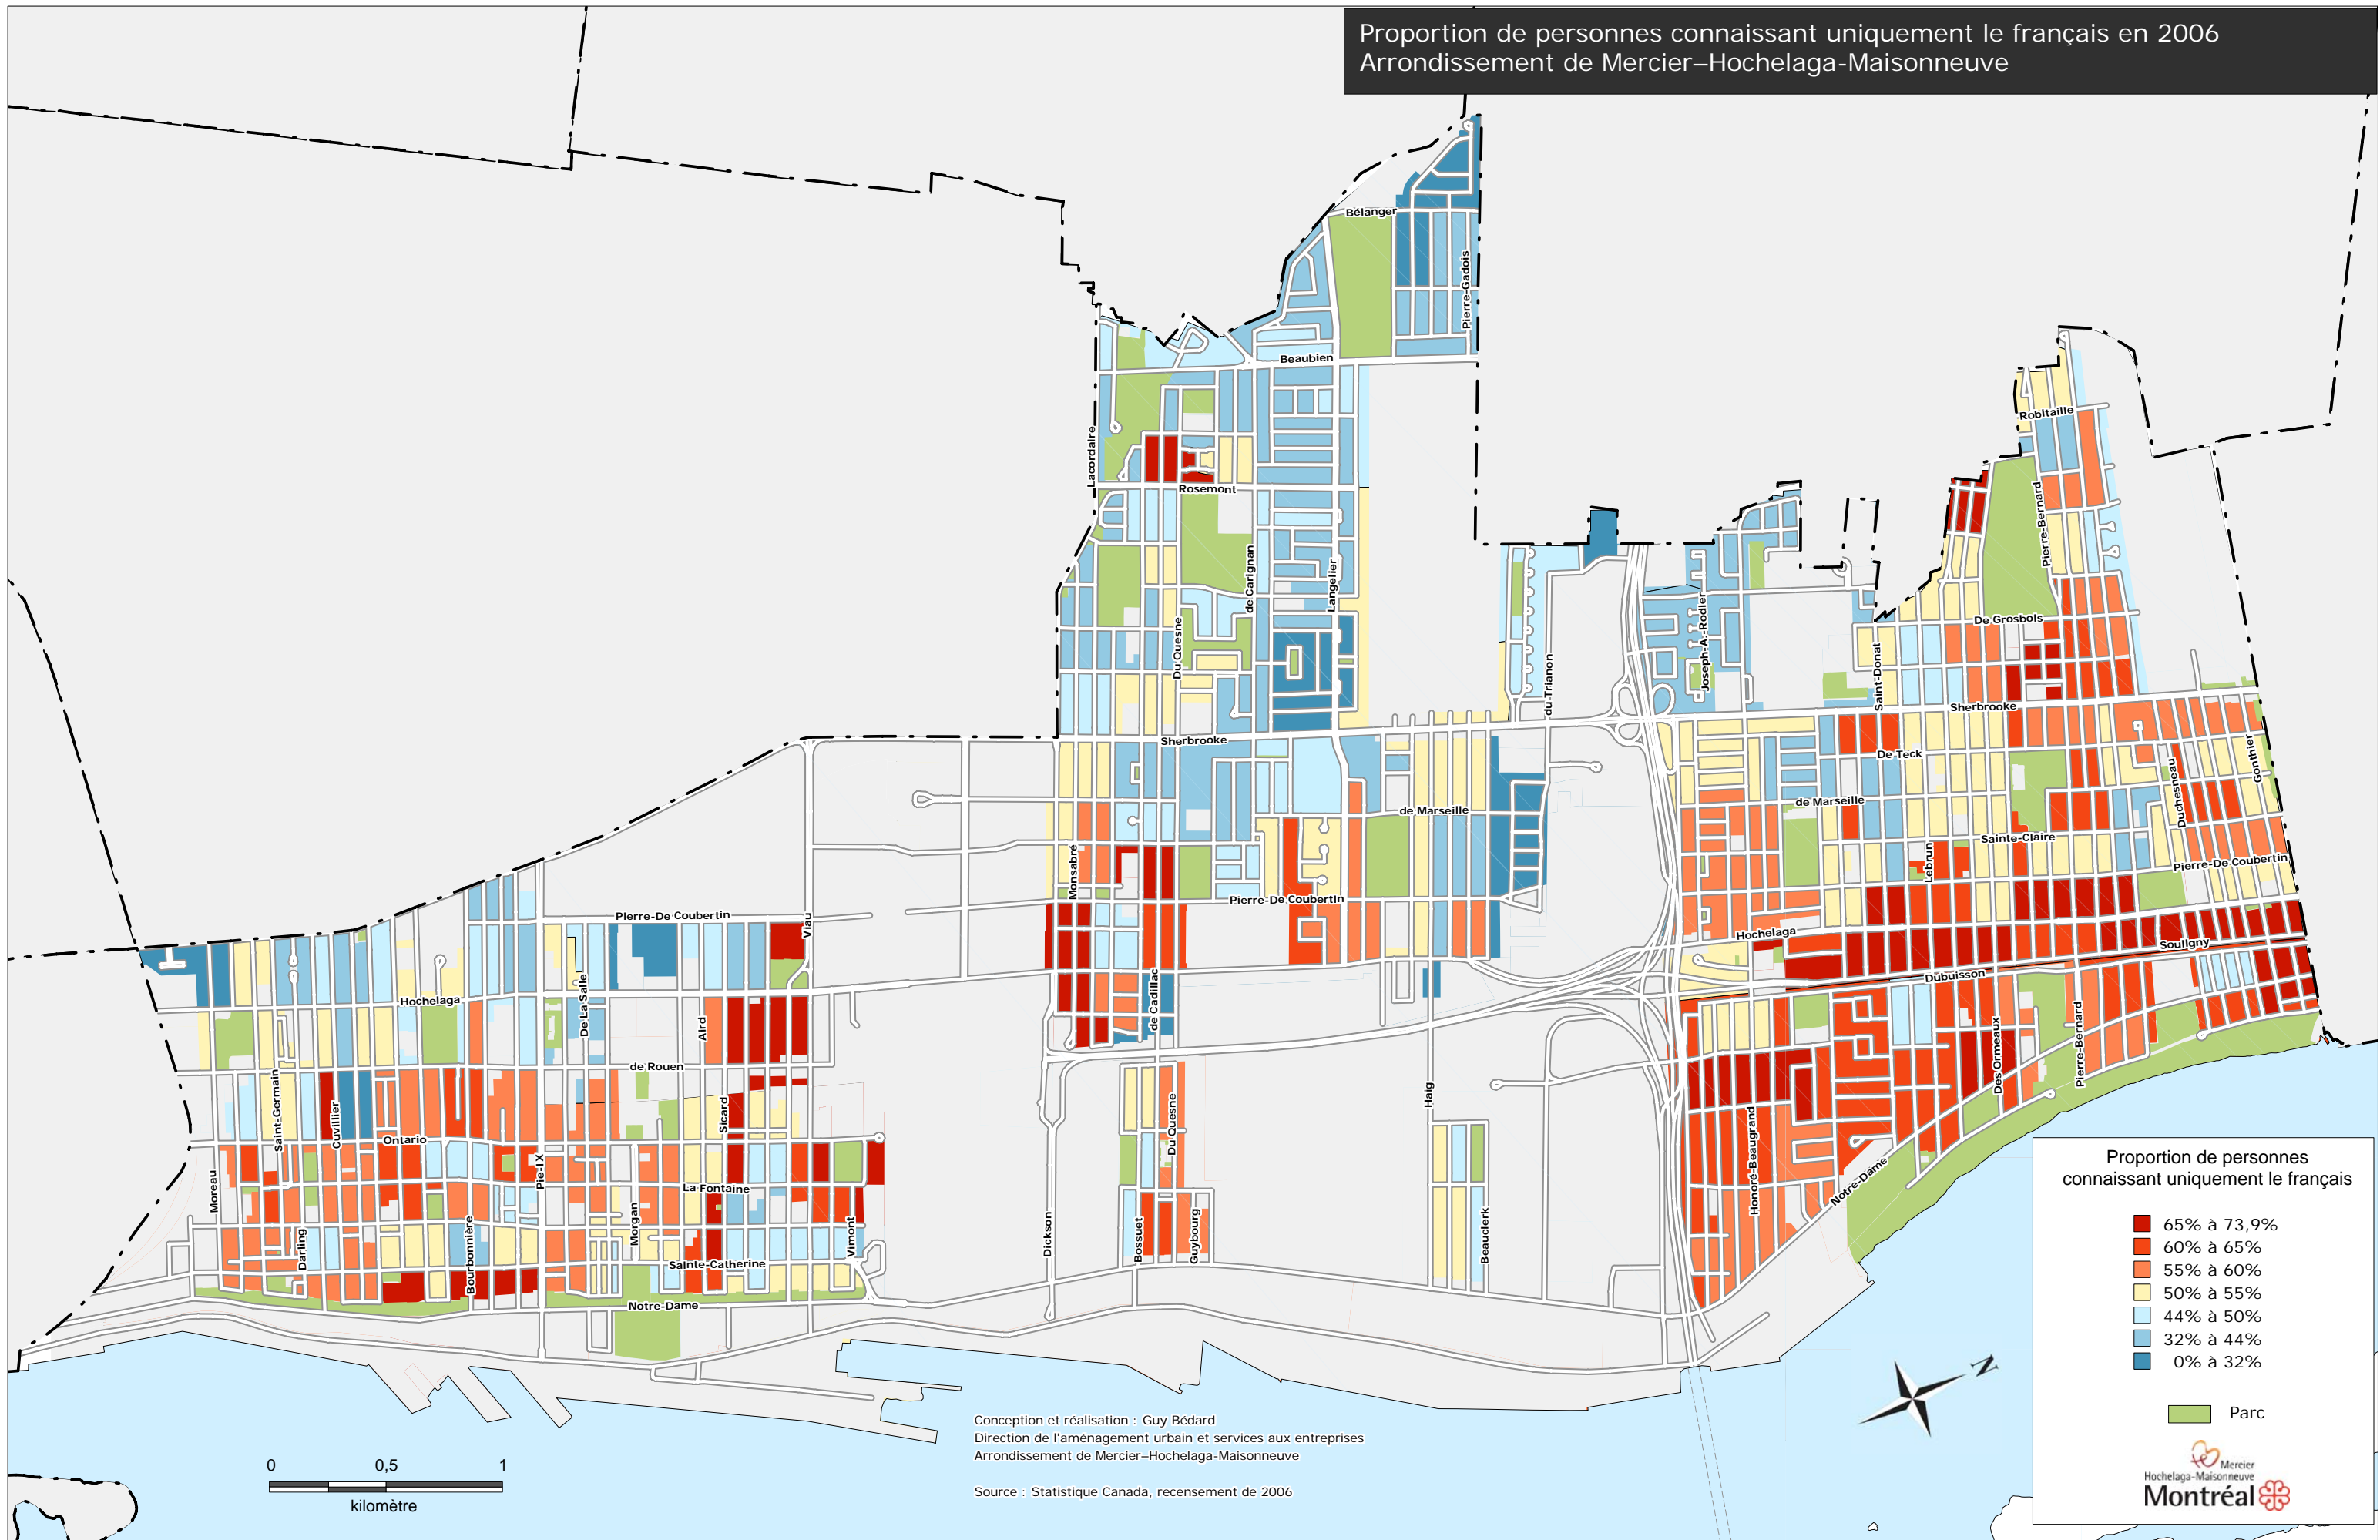

Proportion de personnes connaissant uniquement le français en 2006
 Arrondissement de Mercier-Hochelaga-Maisonneuve

Proportion de personnes
 connaissant uniquement le français

- 65% à 73,9%
- 60% à 65%
- 55% à 60%
- 50% à 55%
- 44% à 50%
- 32% à 44%
- 0% à 32%

■ Parc

Mercier
 Hochelaga-Maisonneuve
Montréal

Conception et réalisation : Guy Bédard
 Direction de l'aménagement urbain et services aux entreprises
 Arrondissement de Mercier-Hochelaga-Maisonneuve
 Source : Statistique Canada, recensement de 2006

0 0,5 1
 kilomètre