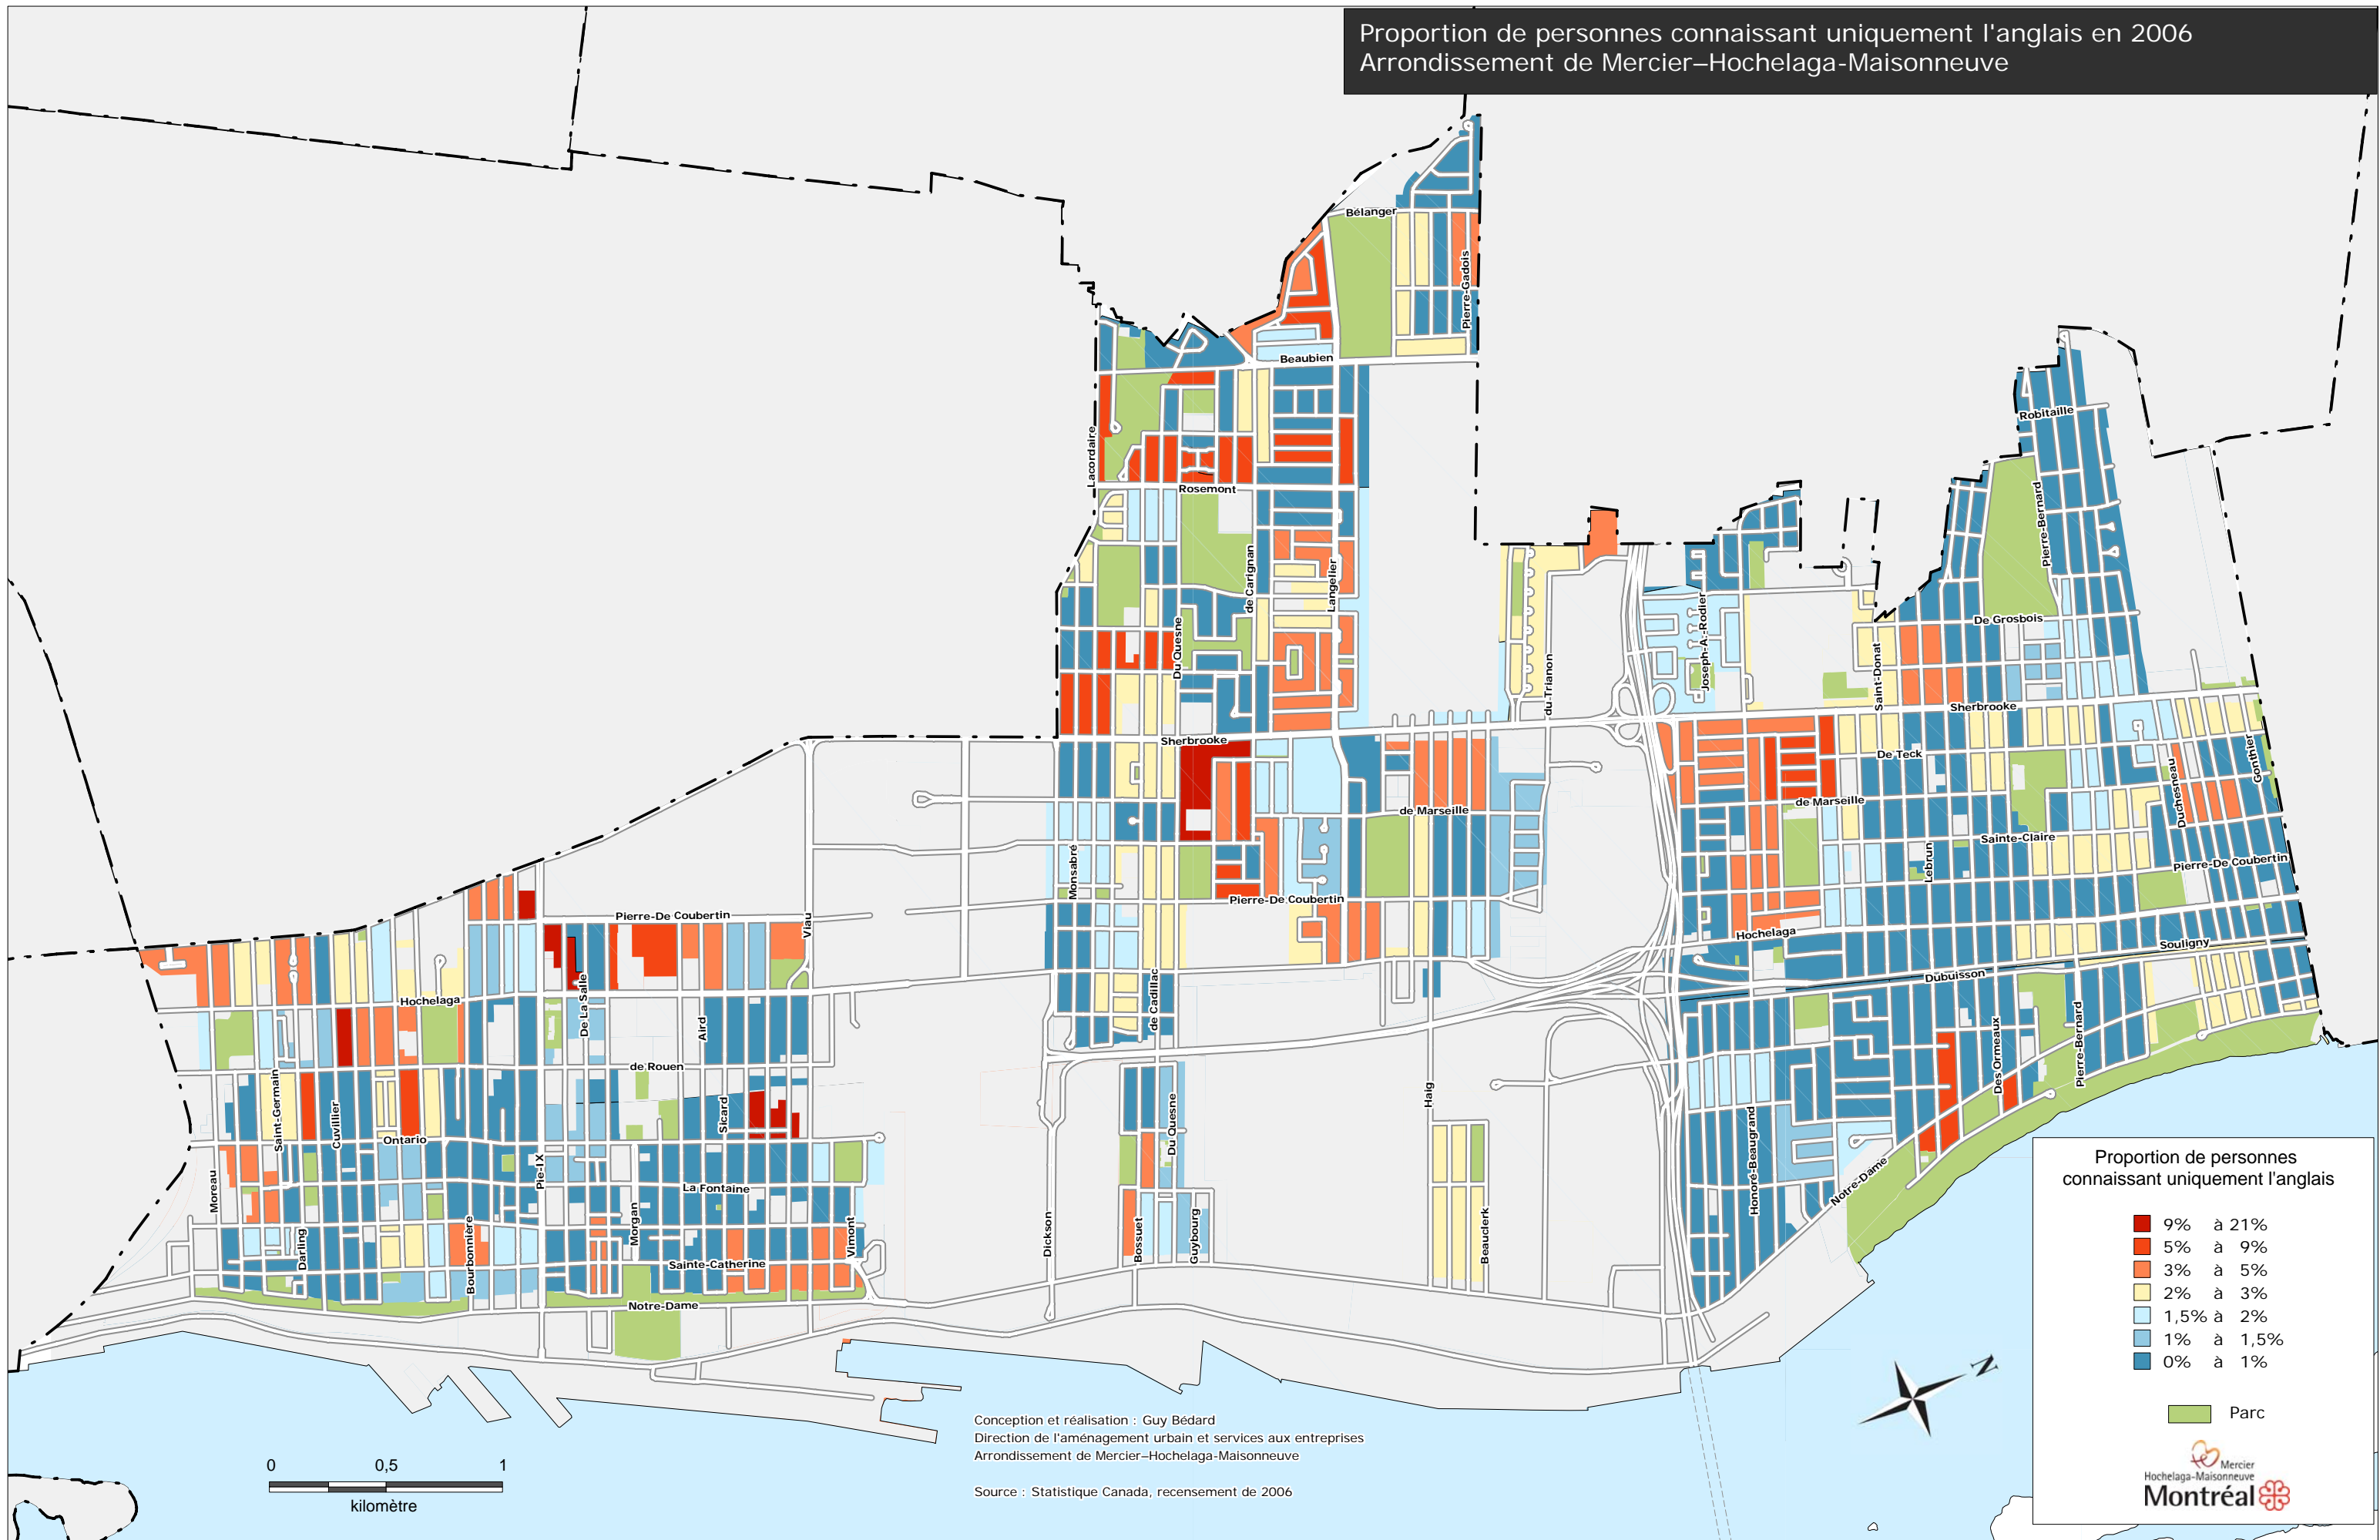

Proportion de personnes connaissant uniquement l'anglais en 2006
 Arrondissement de Mercier-Hochelaga-Maisonneuve

Proportion de personnes
 connaissant uniquement l'anglais

- 9% à 21%
- 5% à 9%
- 3% à 5%
- 2% à 3%
- 1,5% à 2%
- 1% à 1,5%
- 0% à 1%

■ Parc

Conception et réalisation : Guy Bédard
 Direction de l'aménagement urbain et services aux entreprises
 Arrondissement de Mercier-Hochelaga-Maisonneuve
 Source : Statistique Canada, recensement de 2006