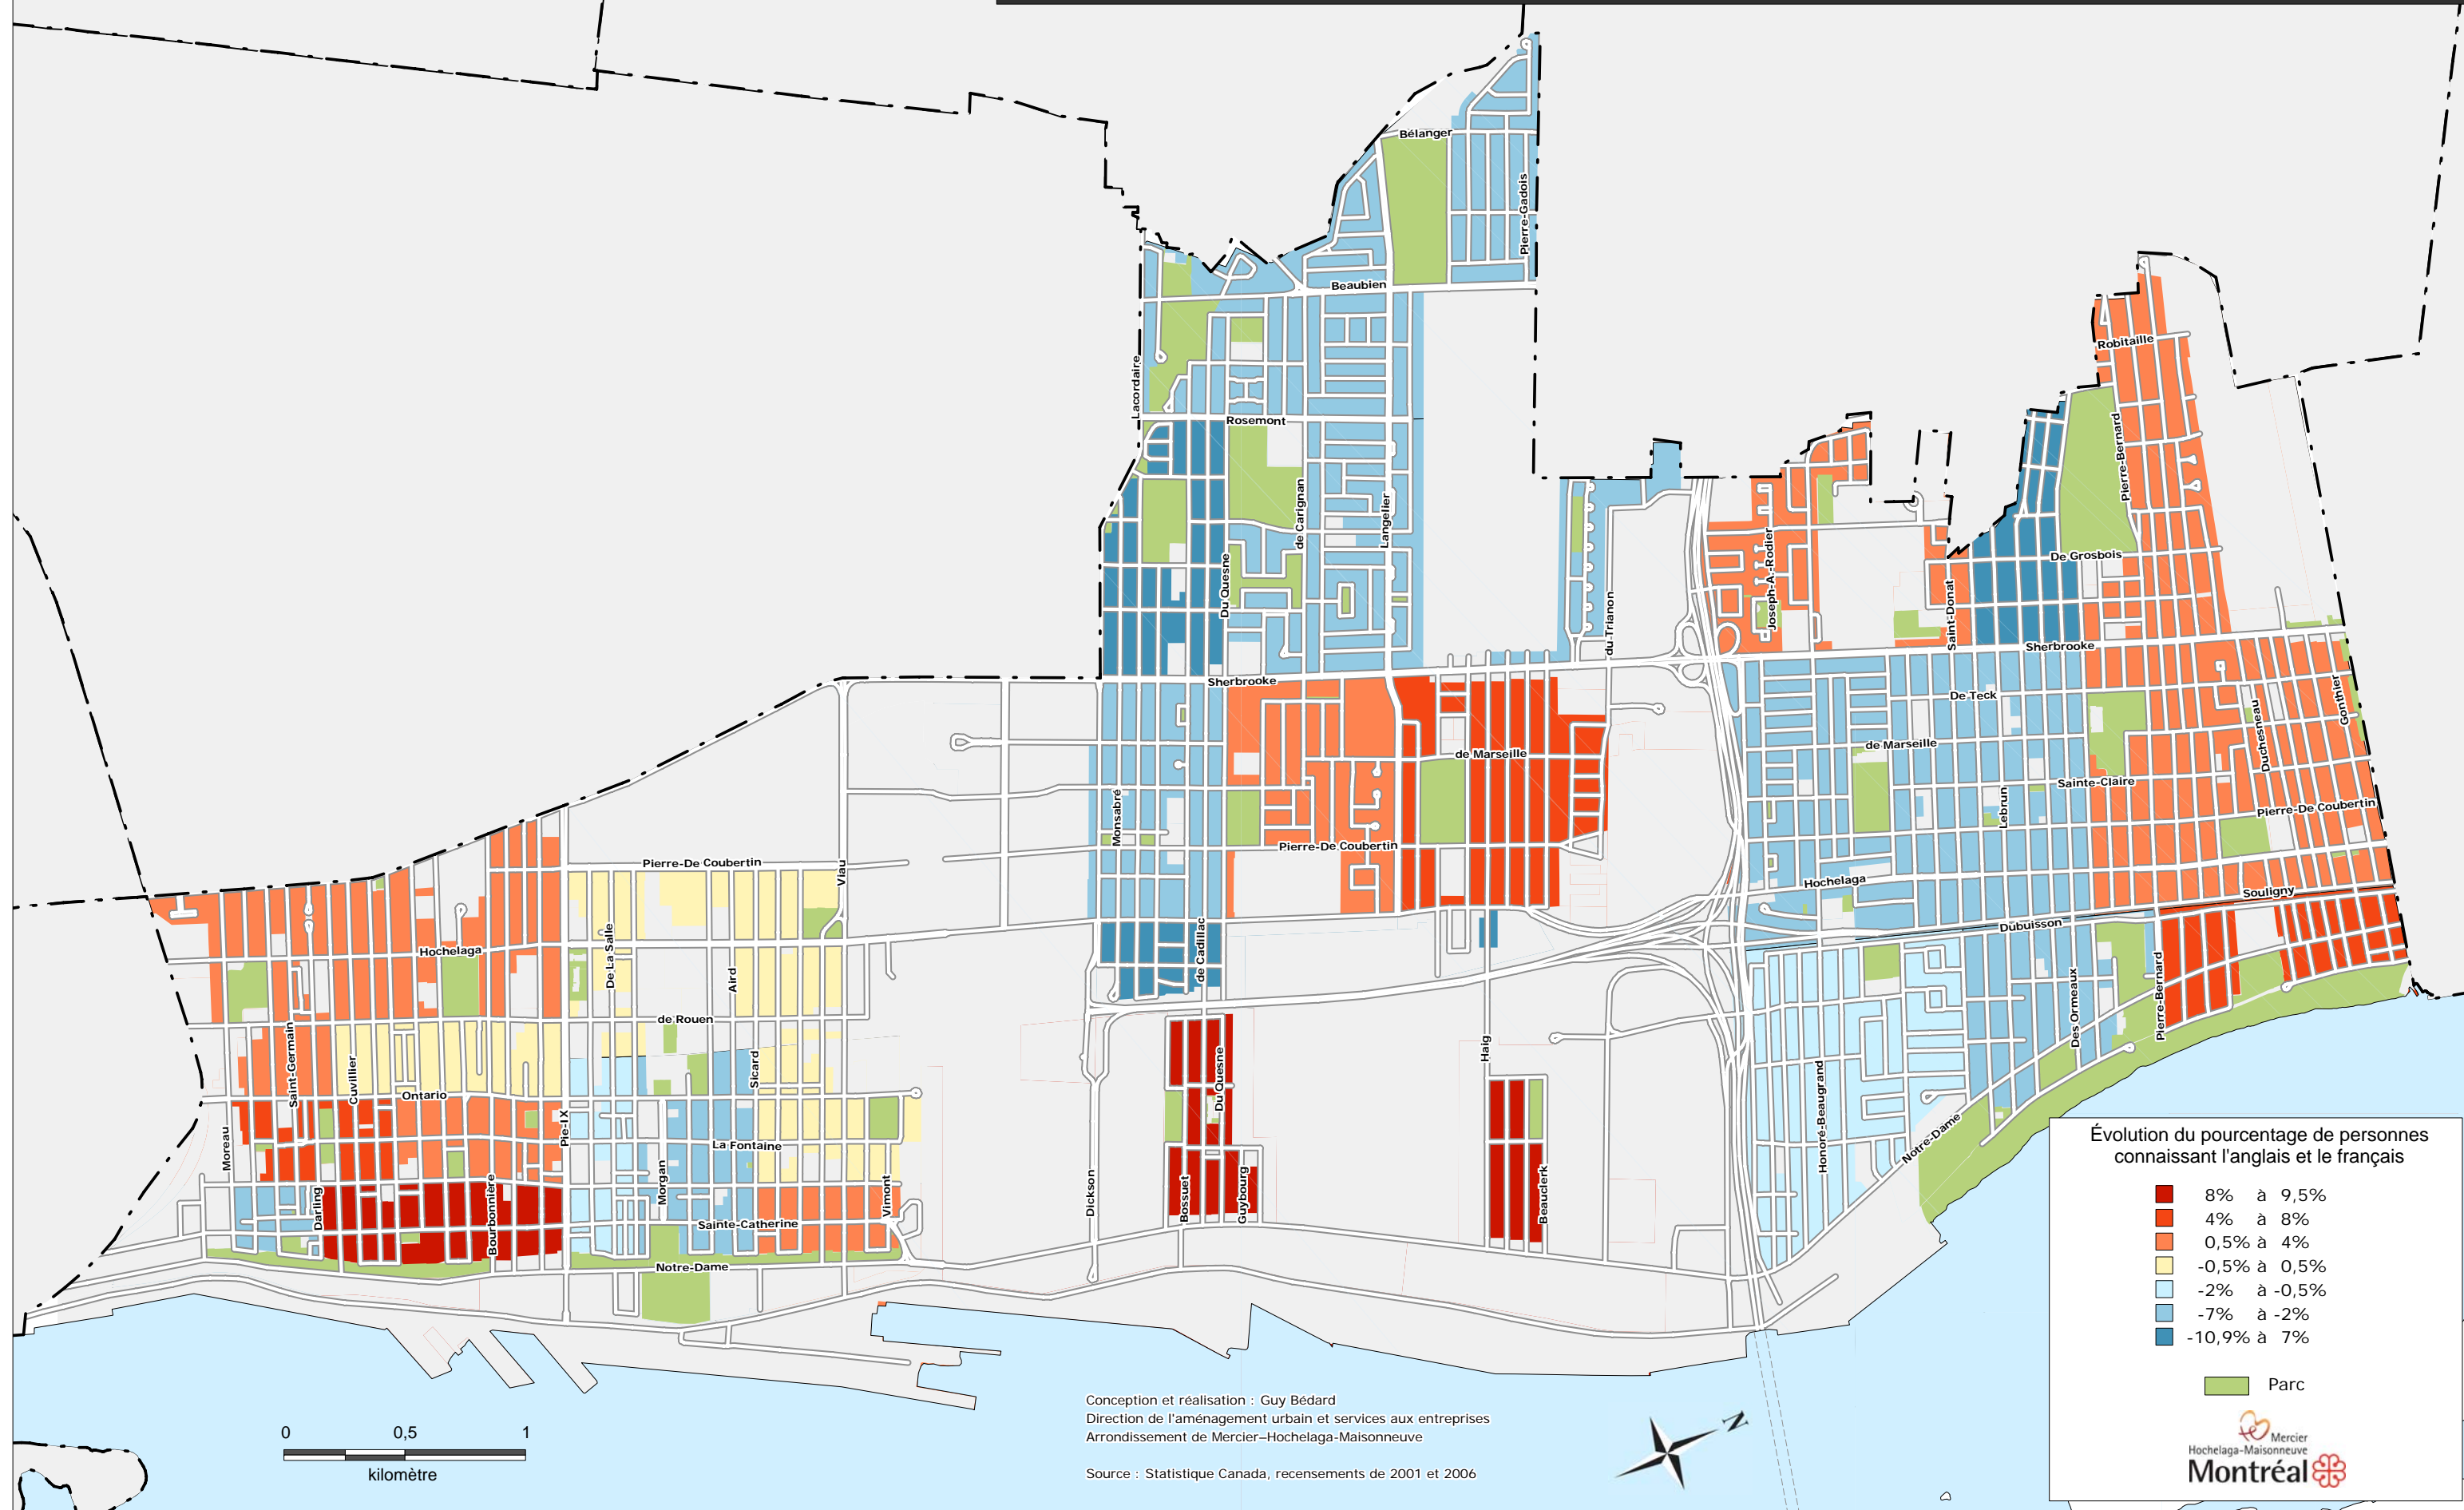

Évolution du pourcentage de personnes connaissant l'anglais et le français entre 2001 et 2006  
 Arrondissement de Mercier-Hochelaga-Maisonneuve

Évolution du pourcentage de personnes connaissant l'anglais et le français

- 8% à 9,5%
- 4% à 8%
- 0,5% à 4%
- 0,5% à 0,5%
- 2% à -0,5%
- 7% à -2%
- 10,9% à 7%

Parc

Conception et réalisation : Guy Bédard  
 Direction de l'aménagement urbain et services aux entreprises  
 Arrondissement de Mercier-Hochelaga-Maisonneuve  
 Source : Statistique Canada, recensements de 2001 et 2006