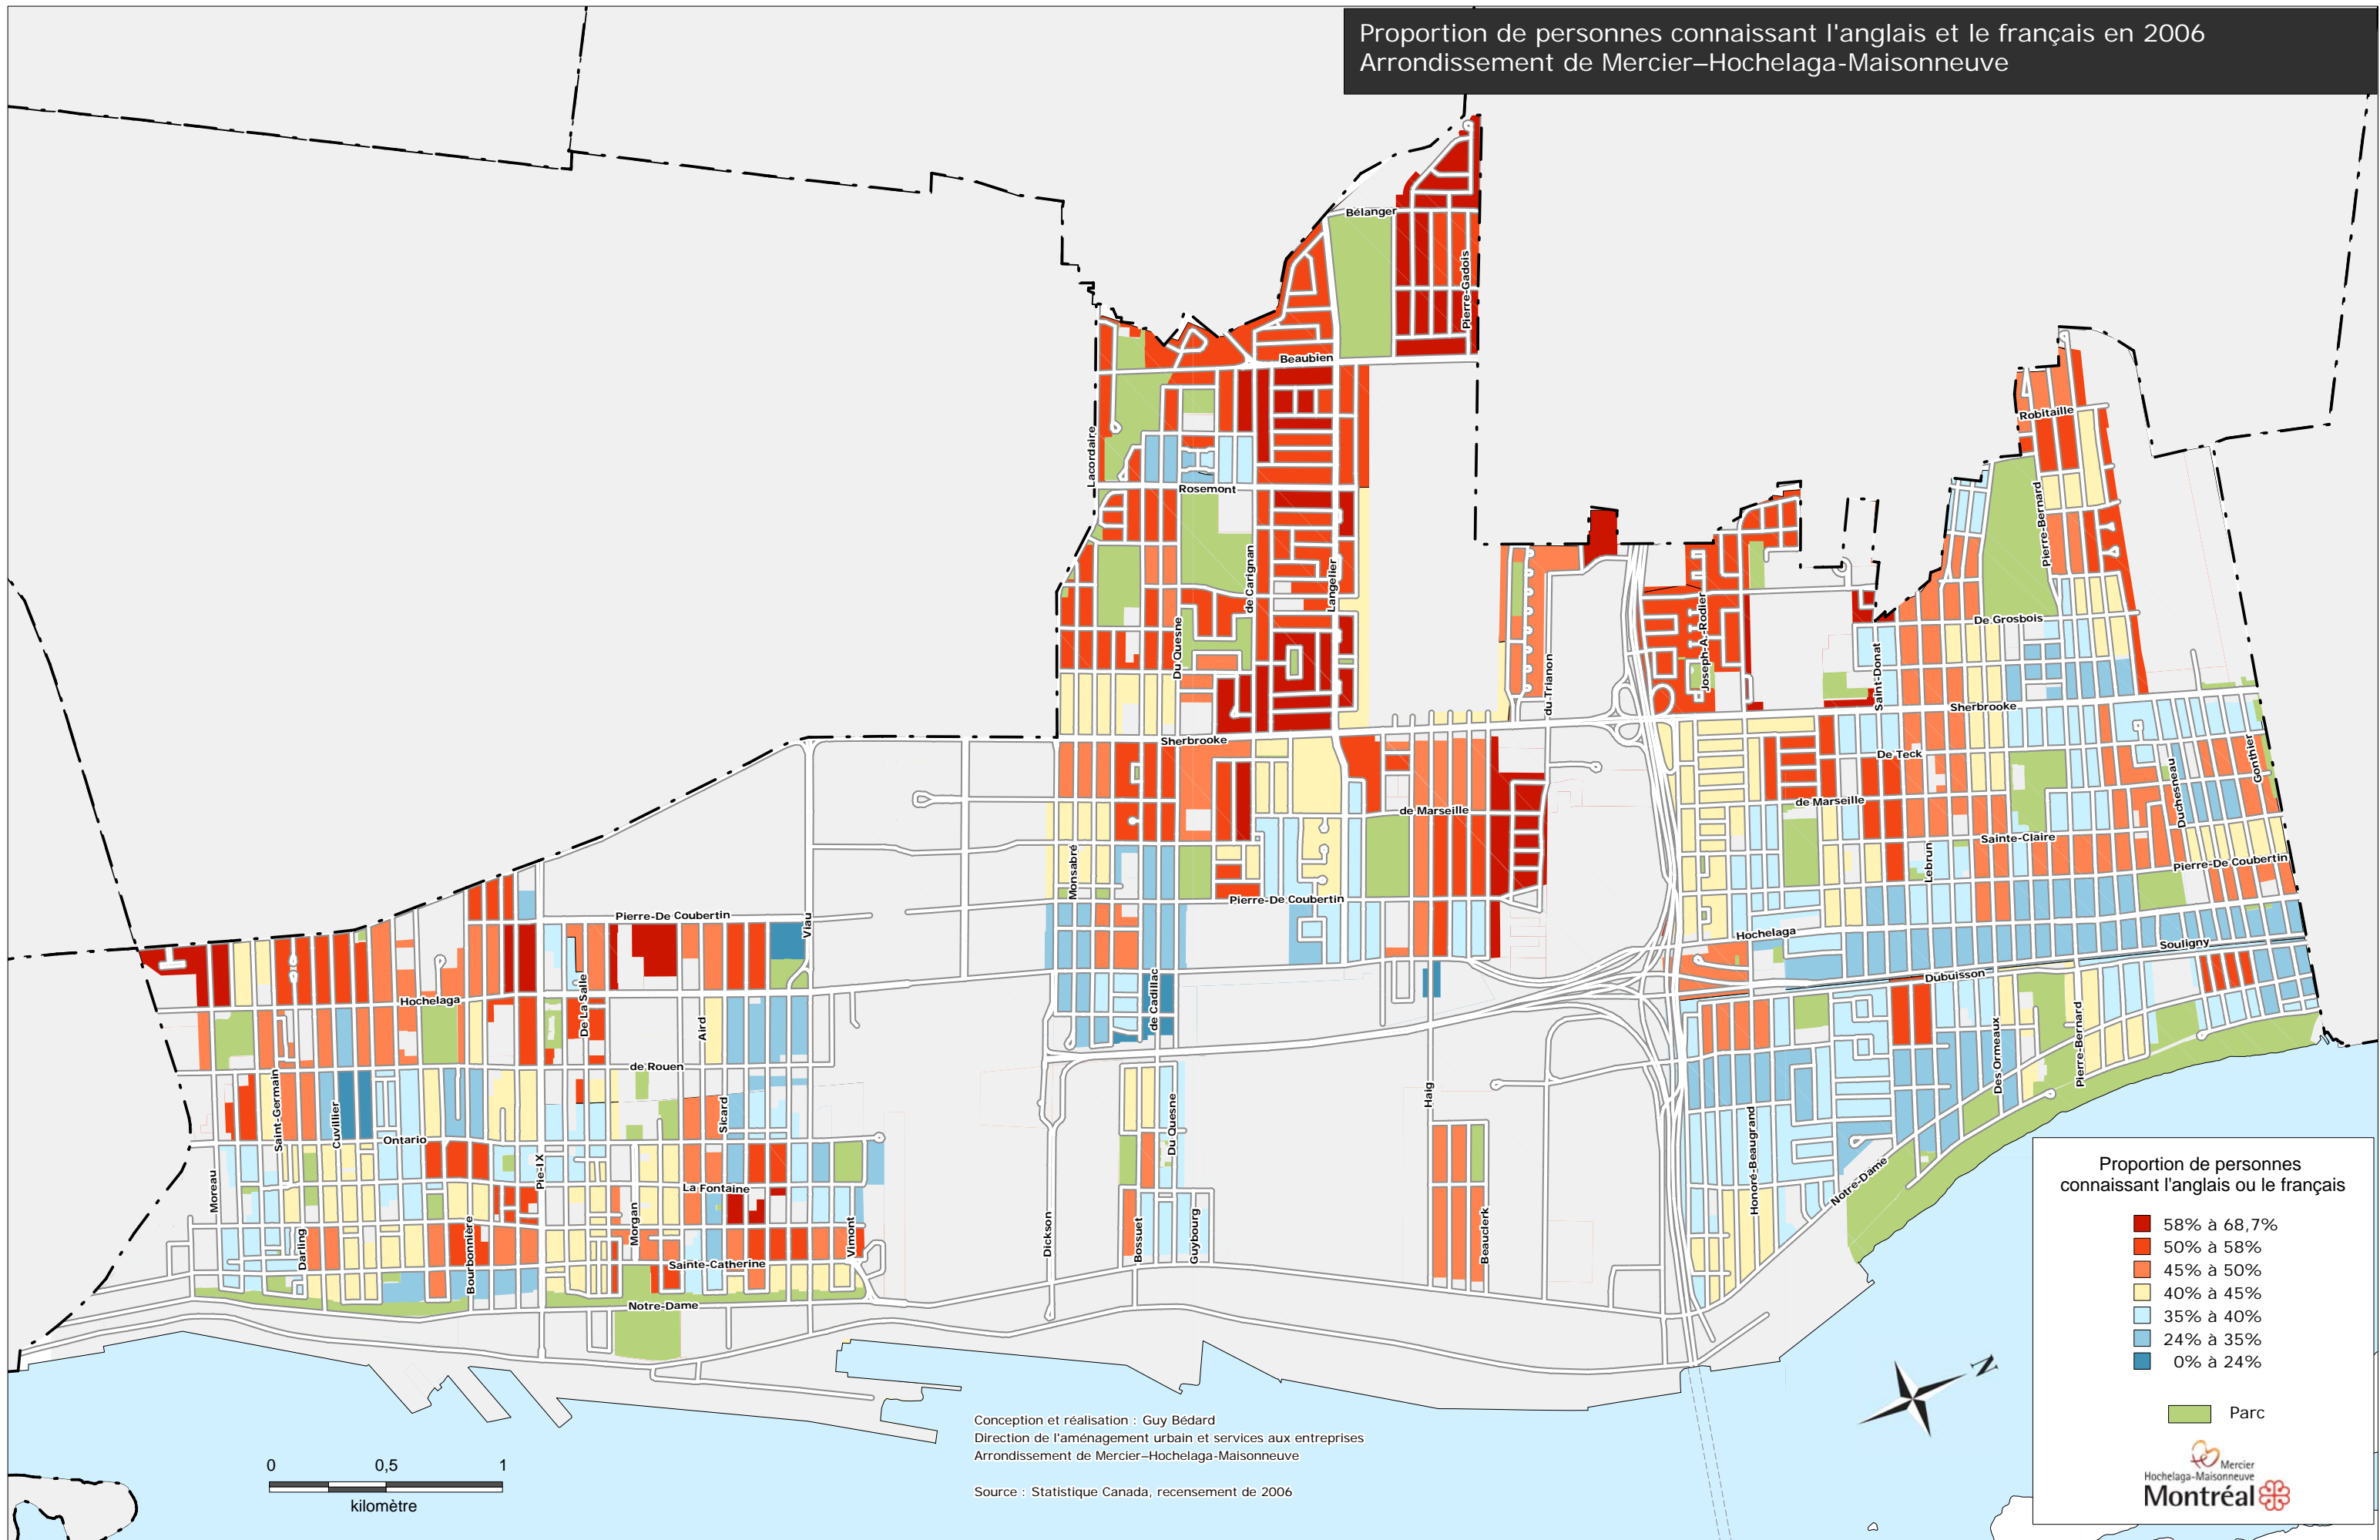

Proportion de personnes connaissant l'anglais et le français en 2006  
 Arrondissement de Mercier-Hochelaga-Maisonneuve

**Proportion de personnes connaissant l'anglais ou le français**

- 58% à 68,7%
- 50% à 58%
- 45% à 50%
- 40% à 45%
- 35% à 40%
- 24% à 35%
- 0% à 24%

■ Parc

Mercier  
 Hochelaga-Maisonneuve  
**Montréal**

Conception et réalisation : Guy Bédard  
 Direction de l'aménagement urbain et services aux entreprises  
 Arrondissement de Mercier-Hochelaga-Maisonneuve  
 Source : Statistique Canada, recensement de 2006