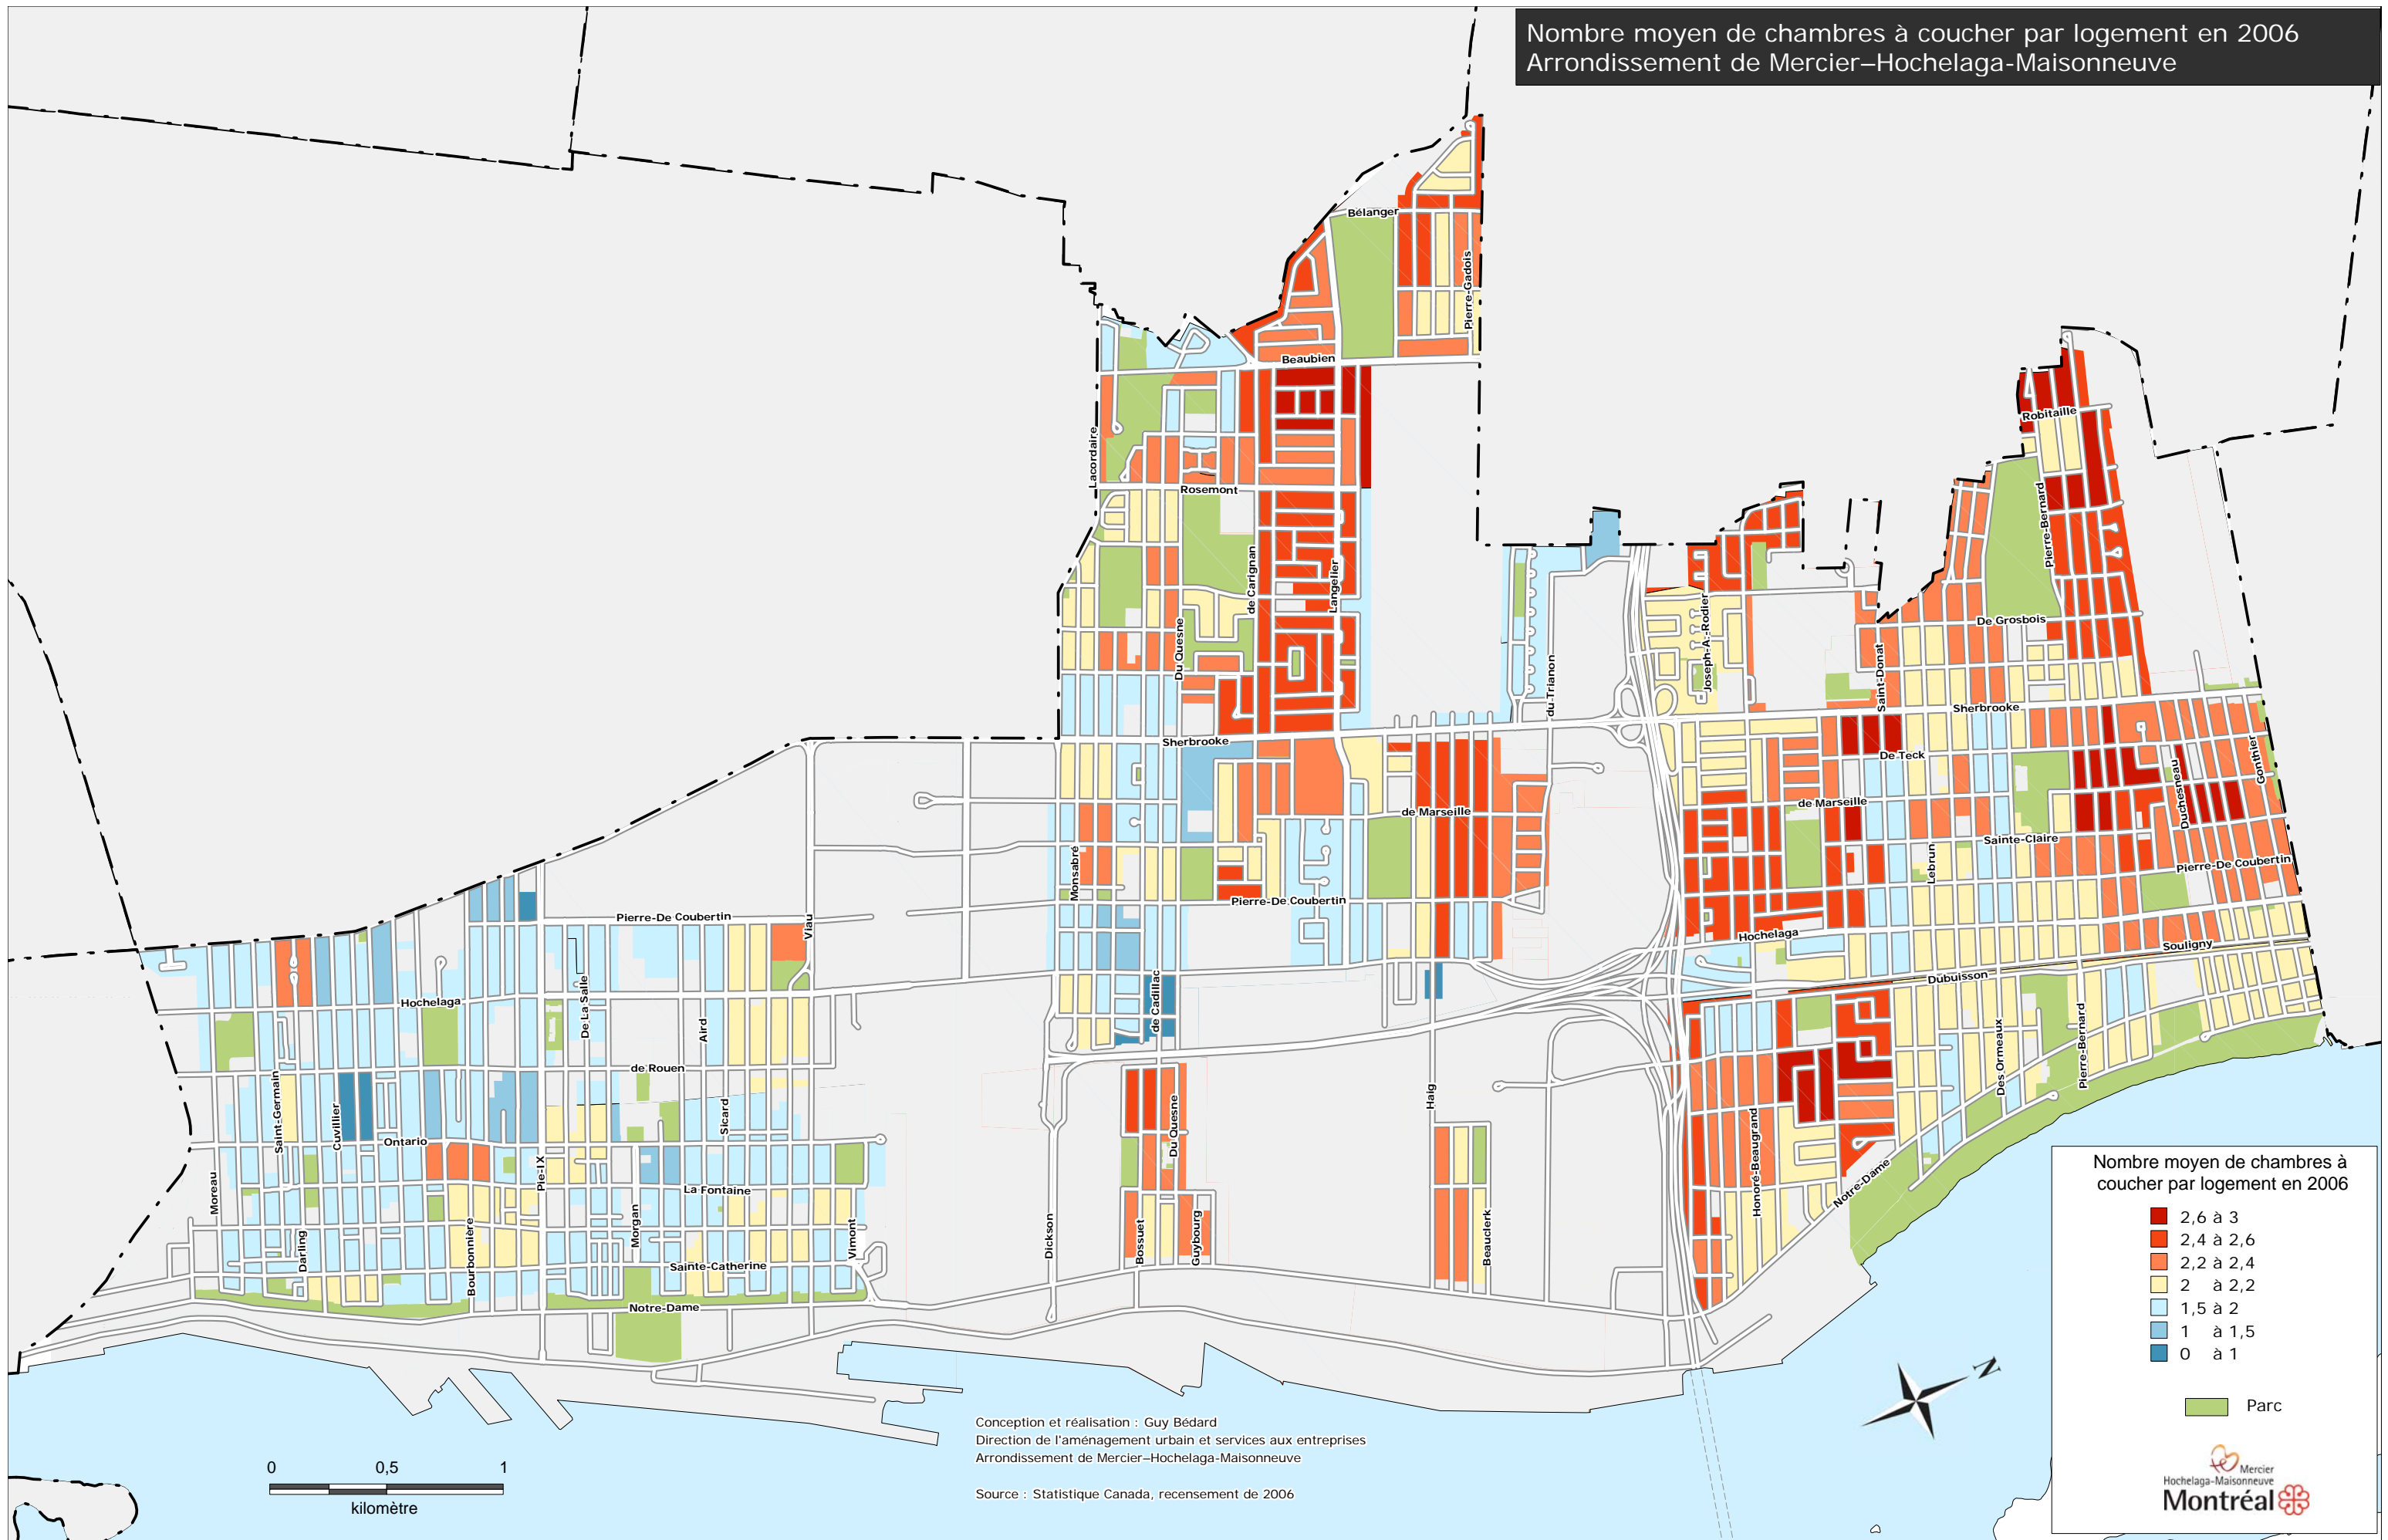

Nombre moyen de chambres à coucher par logement en 2006  
 Arrondissement de Mercier-Hochelaga-Maisonneuve

Conception et réalisation : Guy Bédard  
 Direction de l'aménagement urbain et services aux entreprises  
 Arrondissement de Mercier-Hochelaga-Maisonneuve

Source : Statistique Canada, recensement de 2006

Nombre moyen de chambres à coucher par logement en 2006

- 2,6 à 3
- 2,4 à 2,6
- 2,2 à 2,4
- 2 à 2,2
- 1,5 à 2
- 1 à 1,5
- 0 à 1

Parc

Mercier  
Hochelaga-Maisonneuve  
Montréal