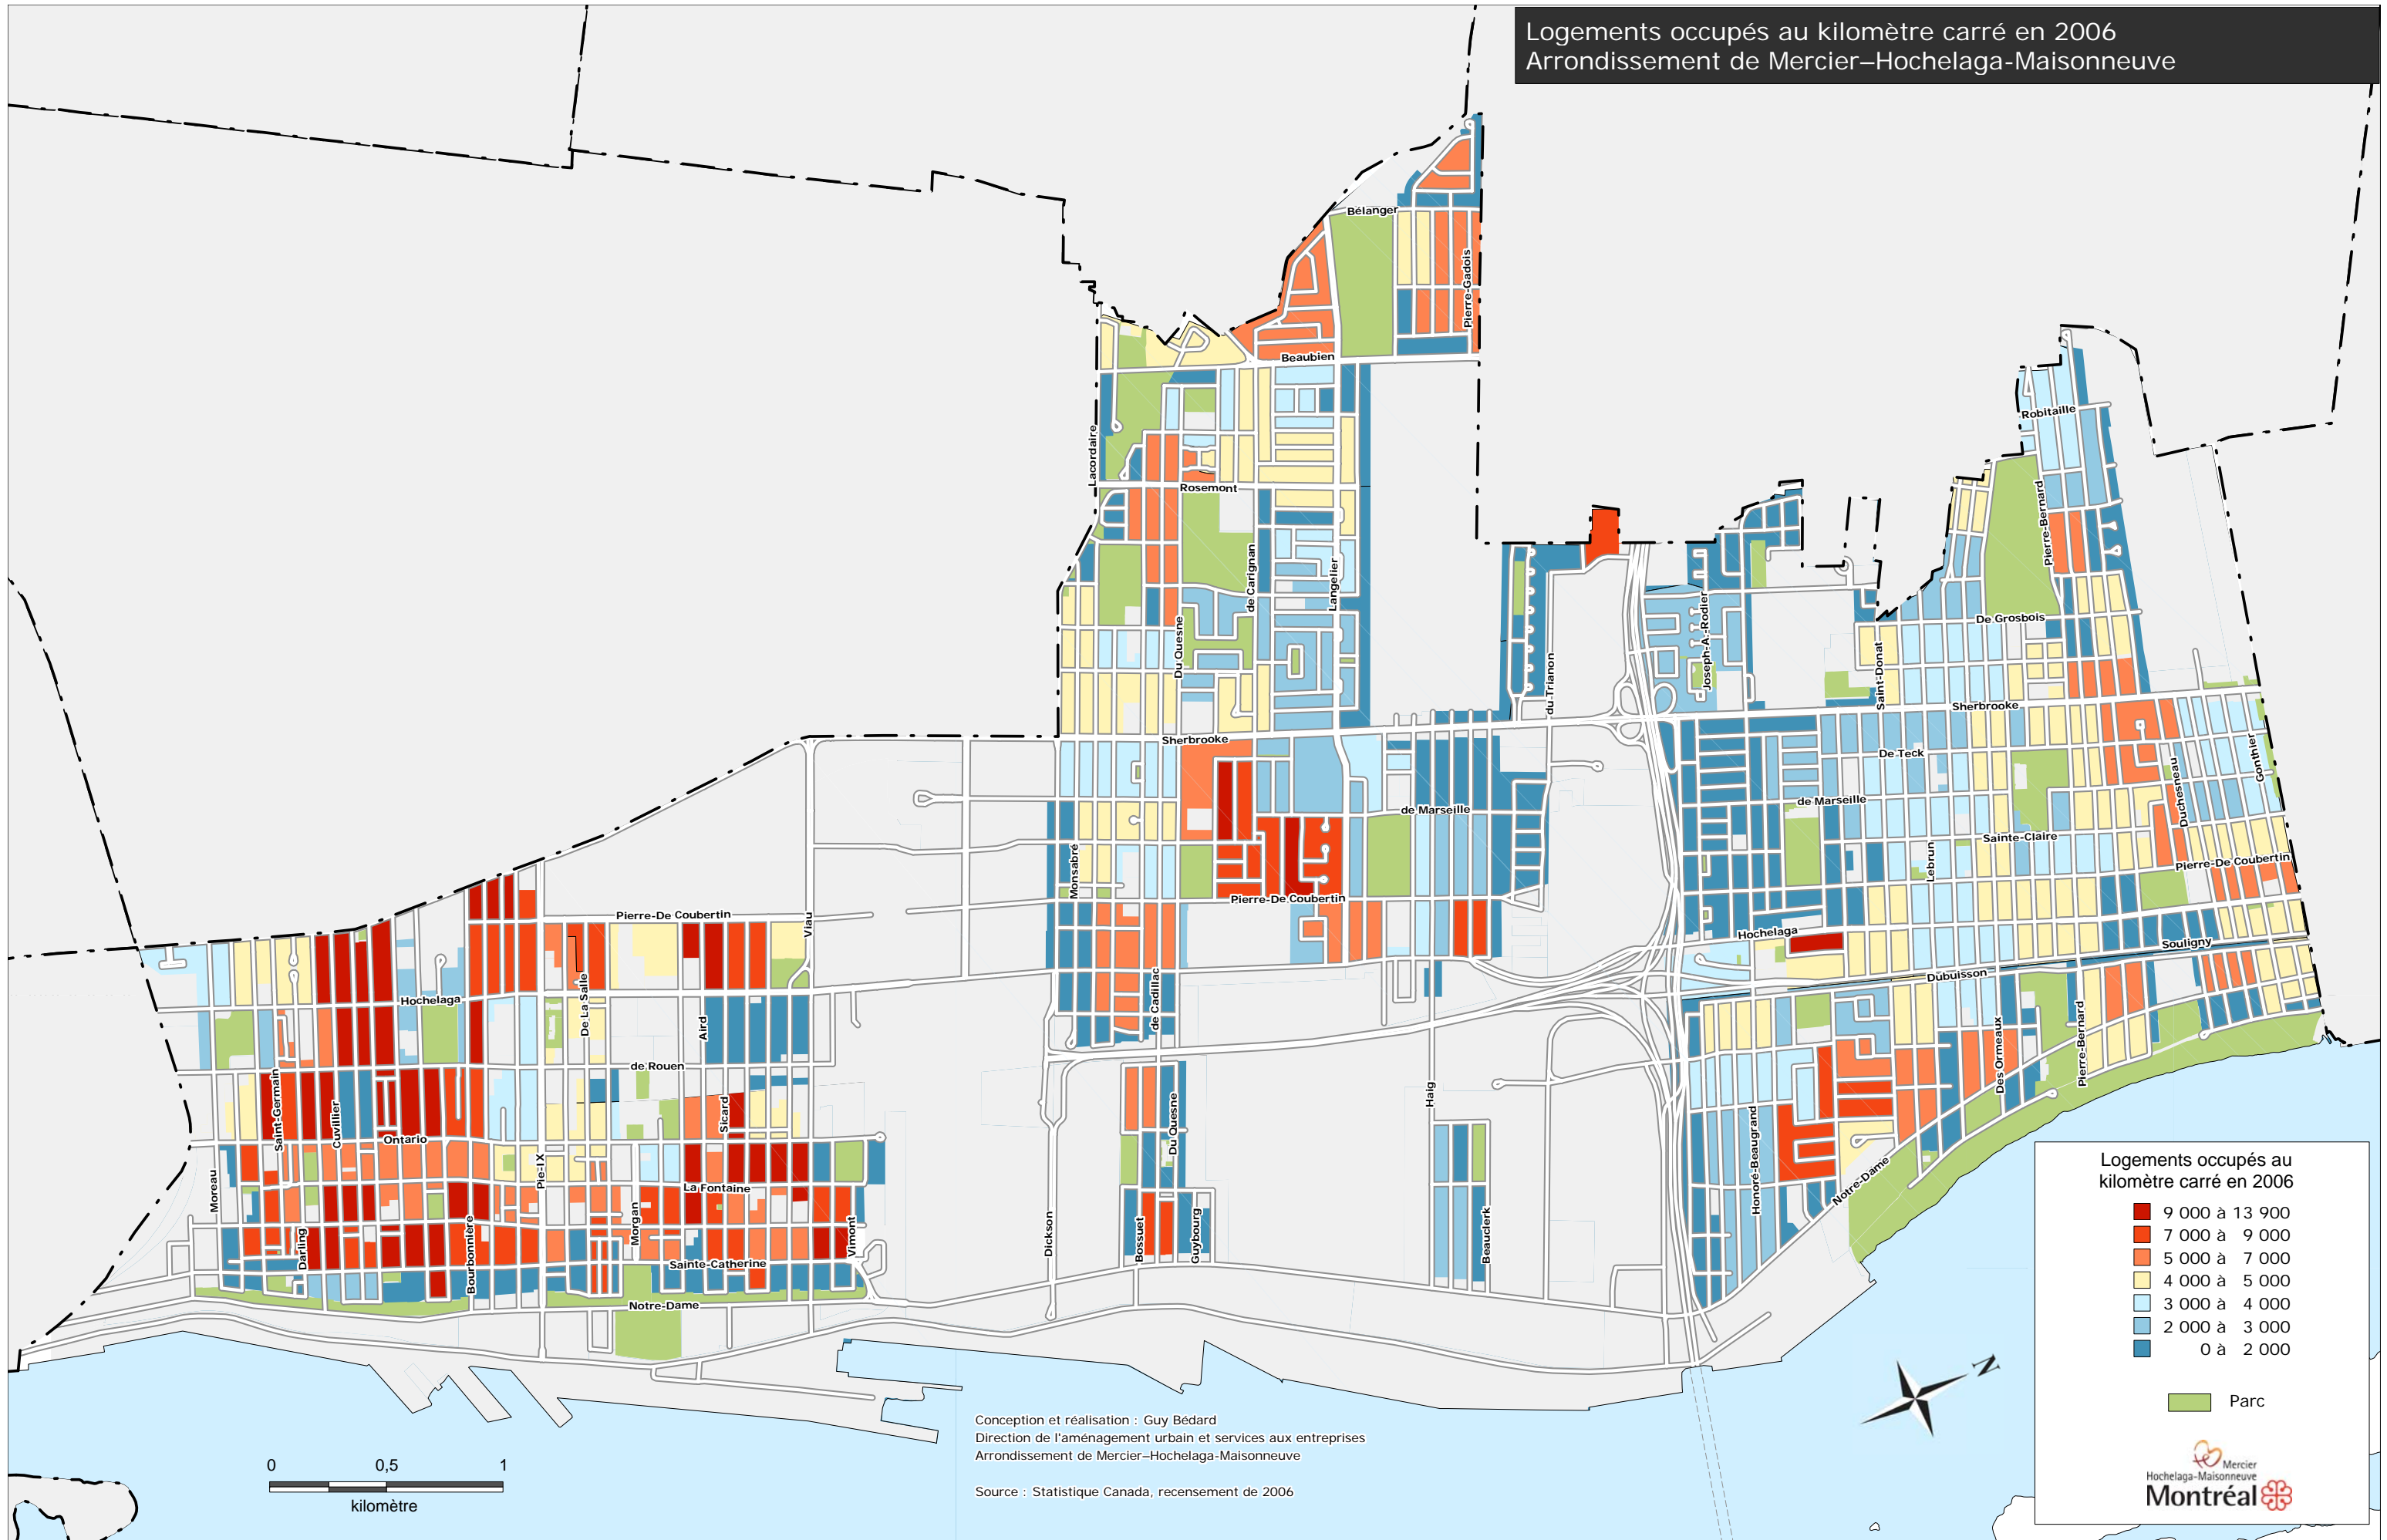

Logements occupés au kilomètre carré en 2006  
 Arrondissement de Mercier-Hochelaga-Maisonneuve

**Logements occupés au kilomètre carré en 2006**

- 9 000 à 13 900
- 7 000 à 9 000
- 5 000 à 7 000
- 4 000 à 5 000
- 3 000 à 4 000
- 2 000 à 3 000
- 0 à 2 000

■ Parc

Mercier  
 Hochelaga-Maisonneuve  
**Montréal**

Conception et réalisation : Guy Bédard  
 Direction de l'aménagement urbain et services aux entreprises  
 Arrondissement de Mercier-Hochelaga-Maisonneuve  
 Source : Statistique Canada, recensement de 2006