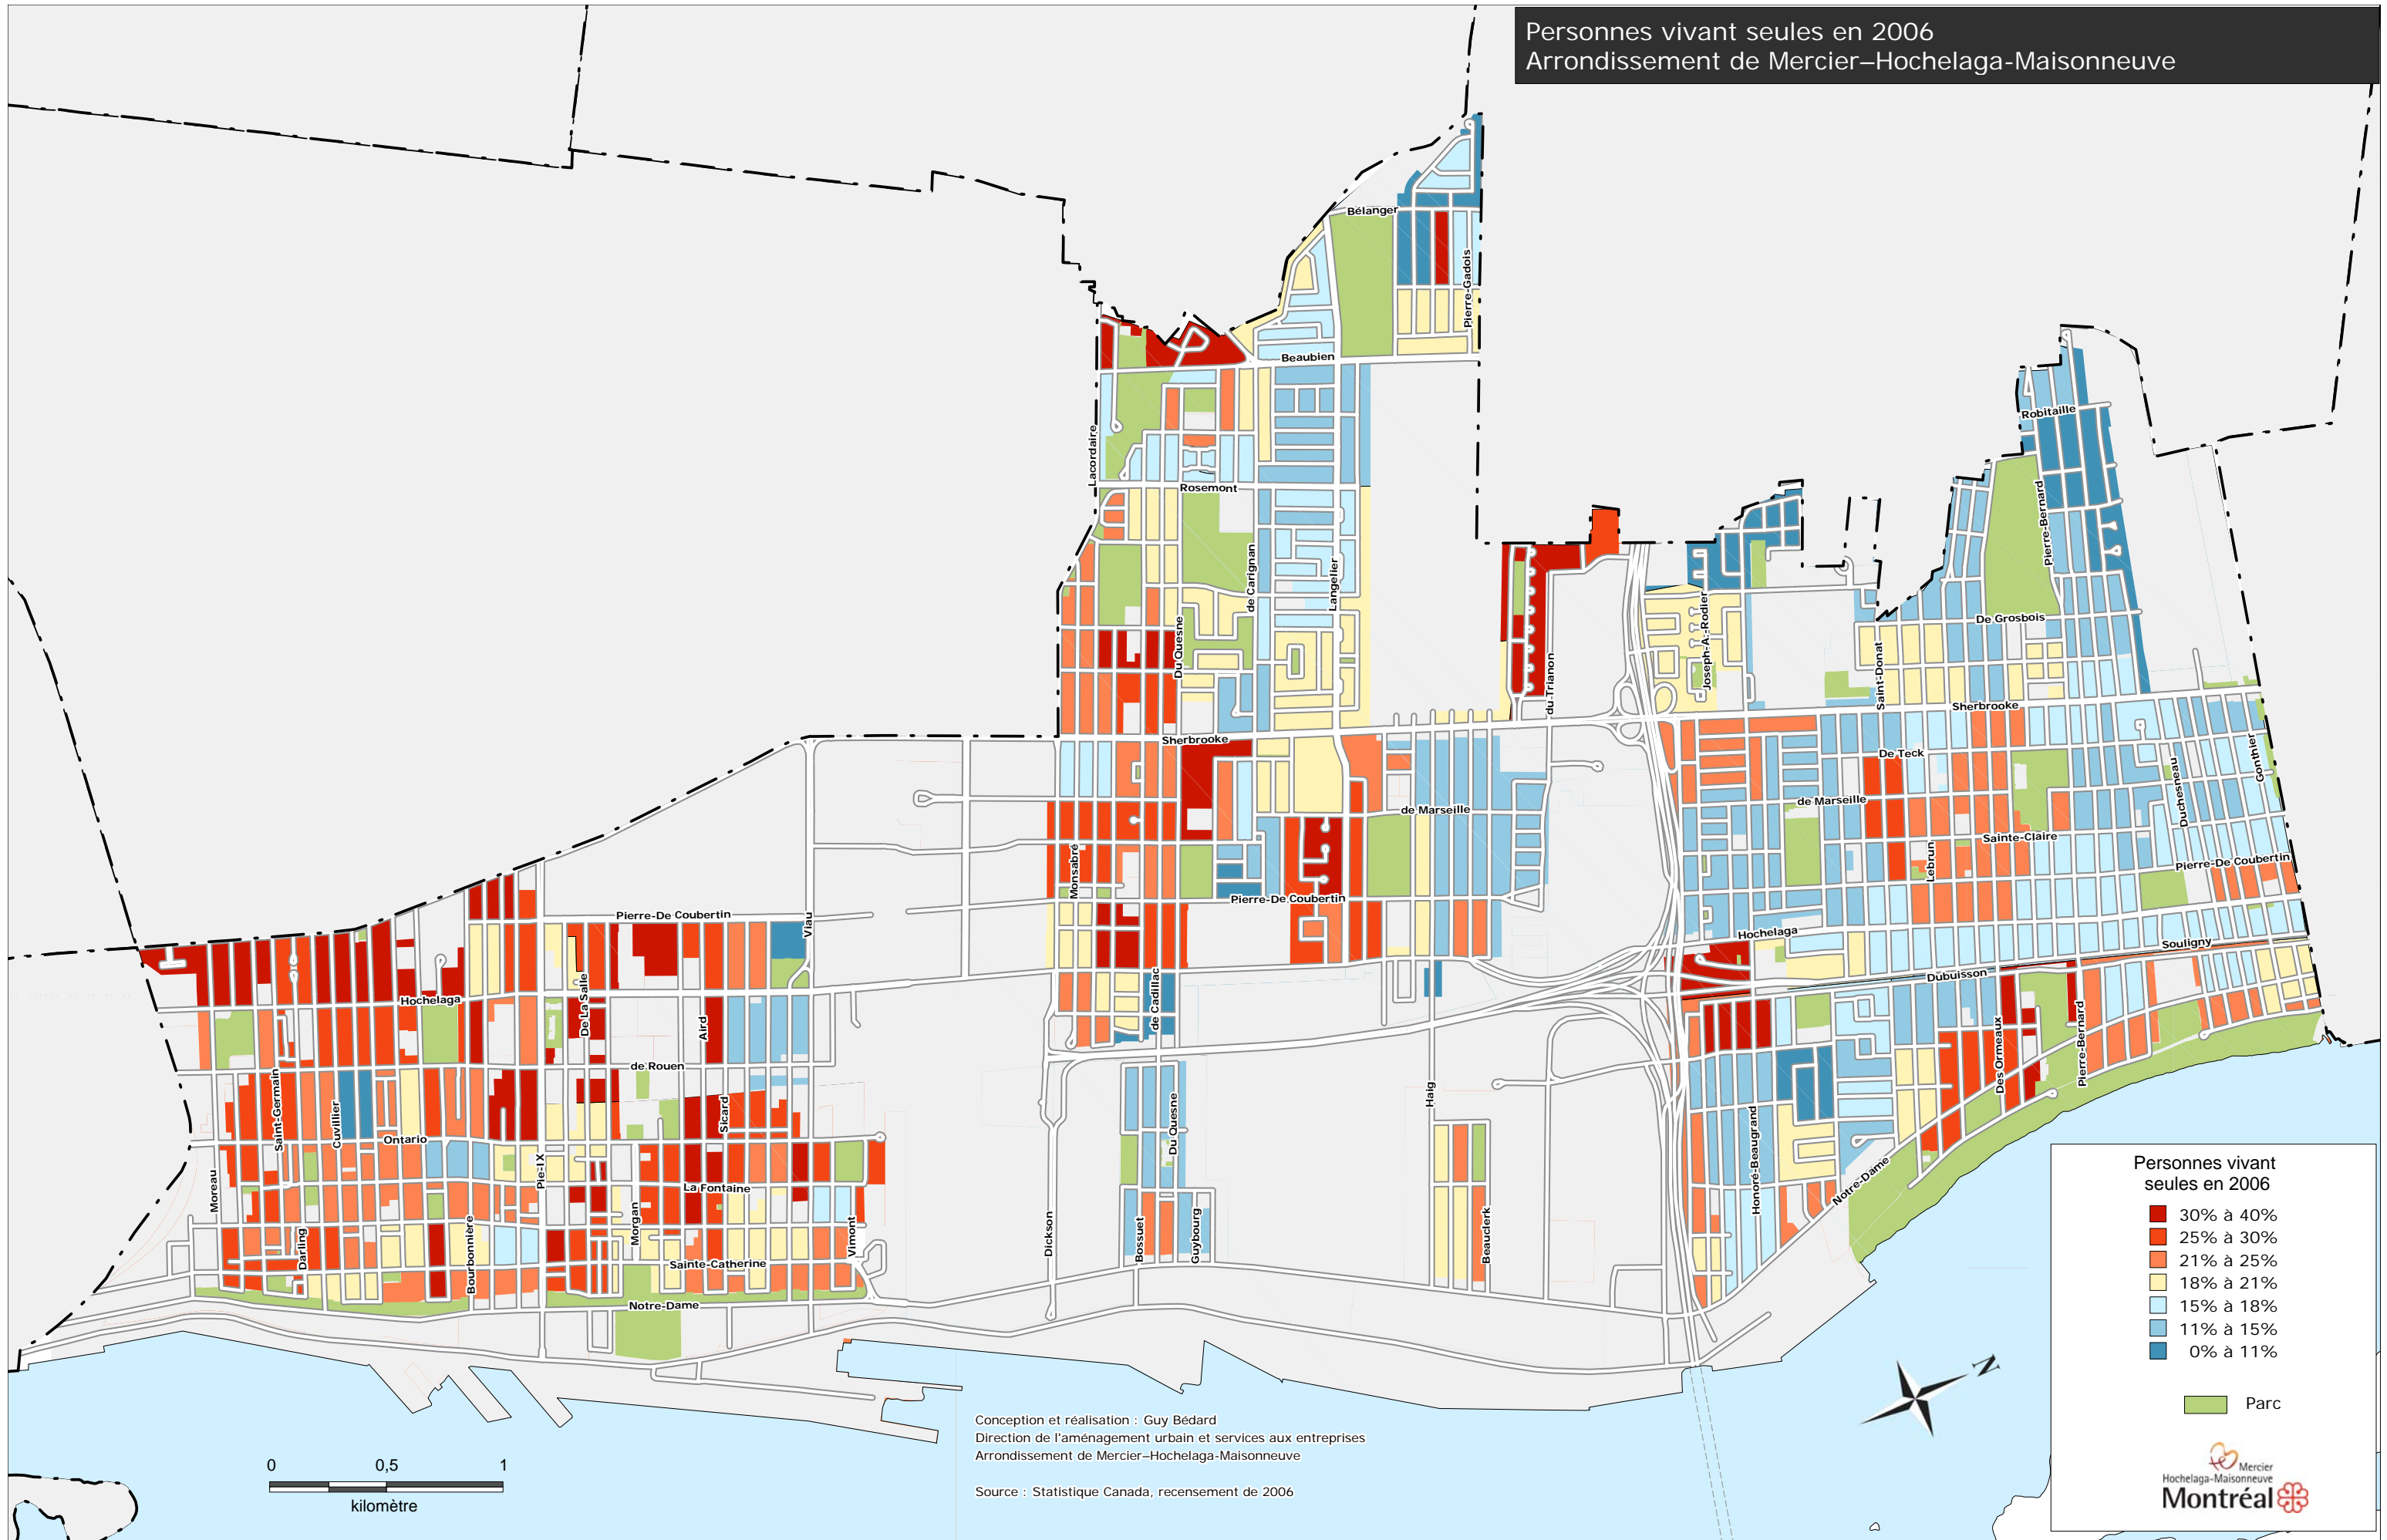

Personnes vivant seules en 2006
 Arrondissement de Mercier-Hochelaga-Maisonneuve

Conception et réalisation : Guy Bédard
 Direction de l'aménagement urbain et services aux entreprises
 Arrondissement de Mercier-Hochelaga-Maisonneuve

Source : Statistique Canada, recensement de 2006

Personnes vivant seules en 2006

- 30% à 40%
- 25% à 30%
- 21% à 25%
- 18% à 21%
- 15% à 18%
- 11% à 15%
- 0% à 11%

Parc