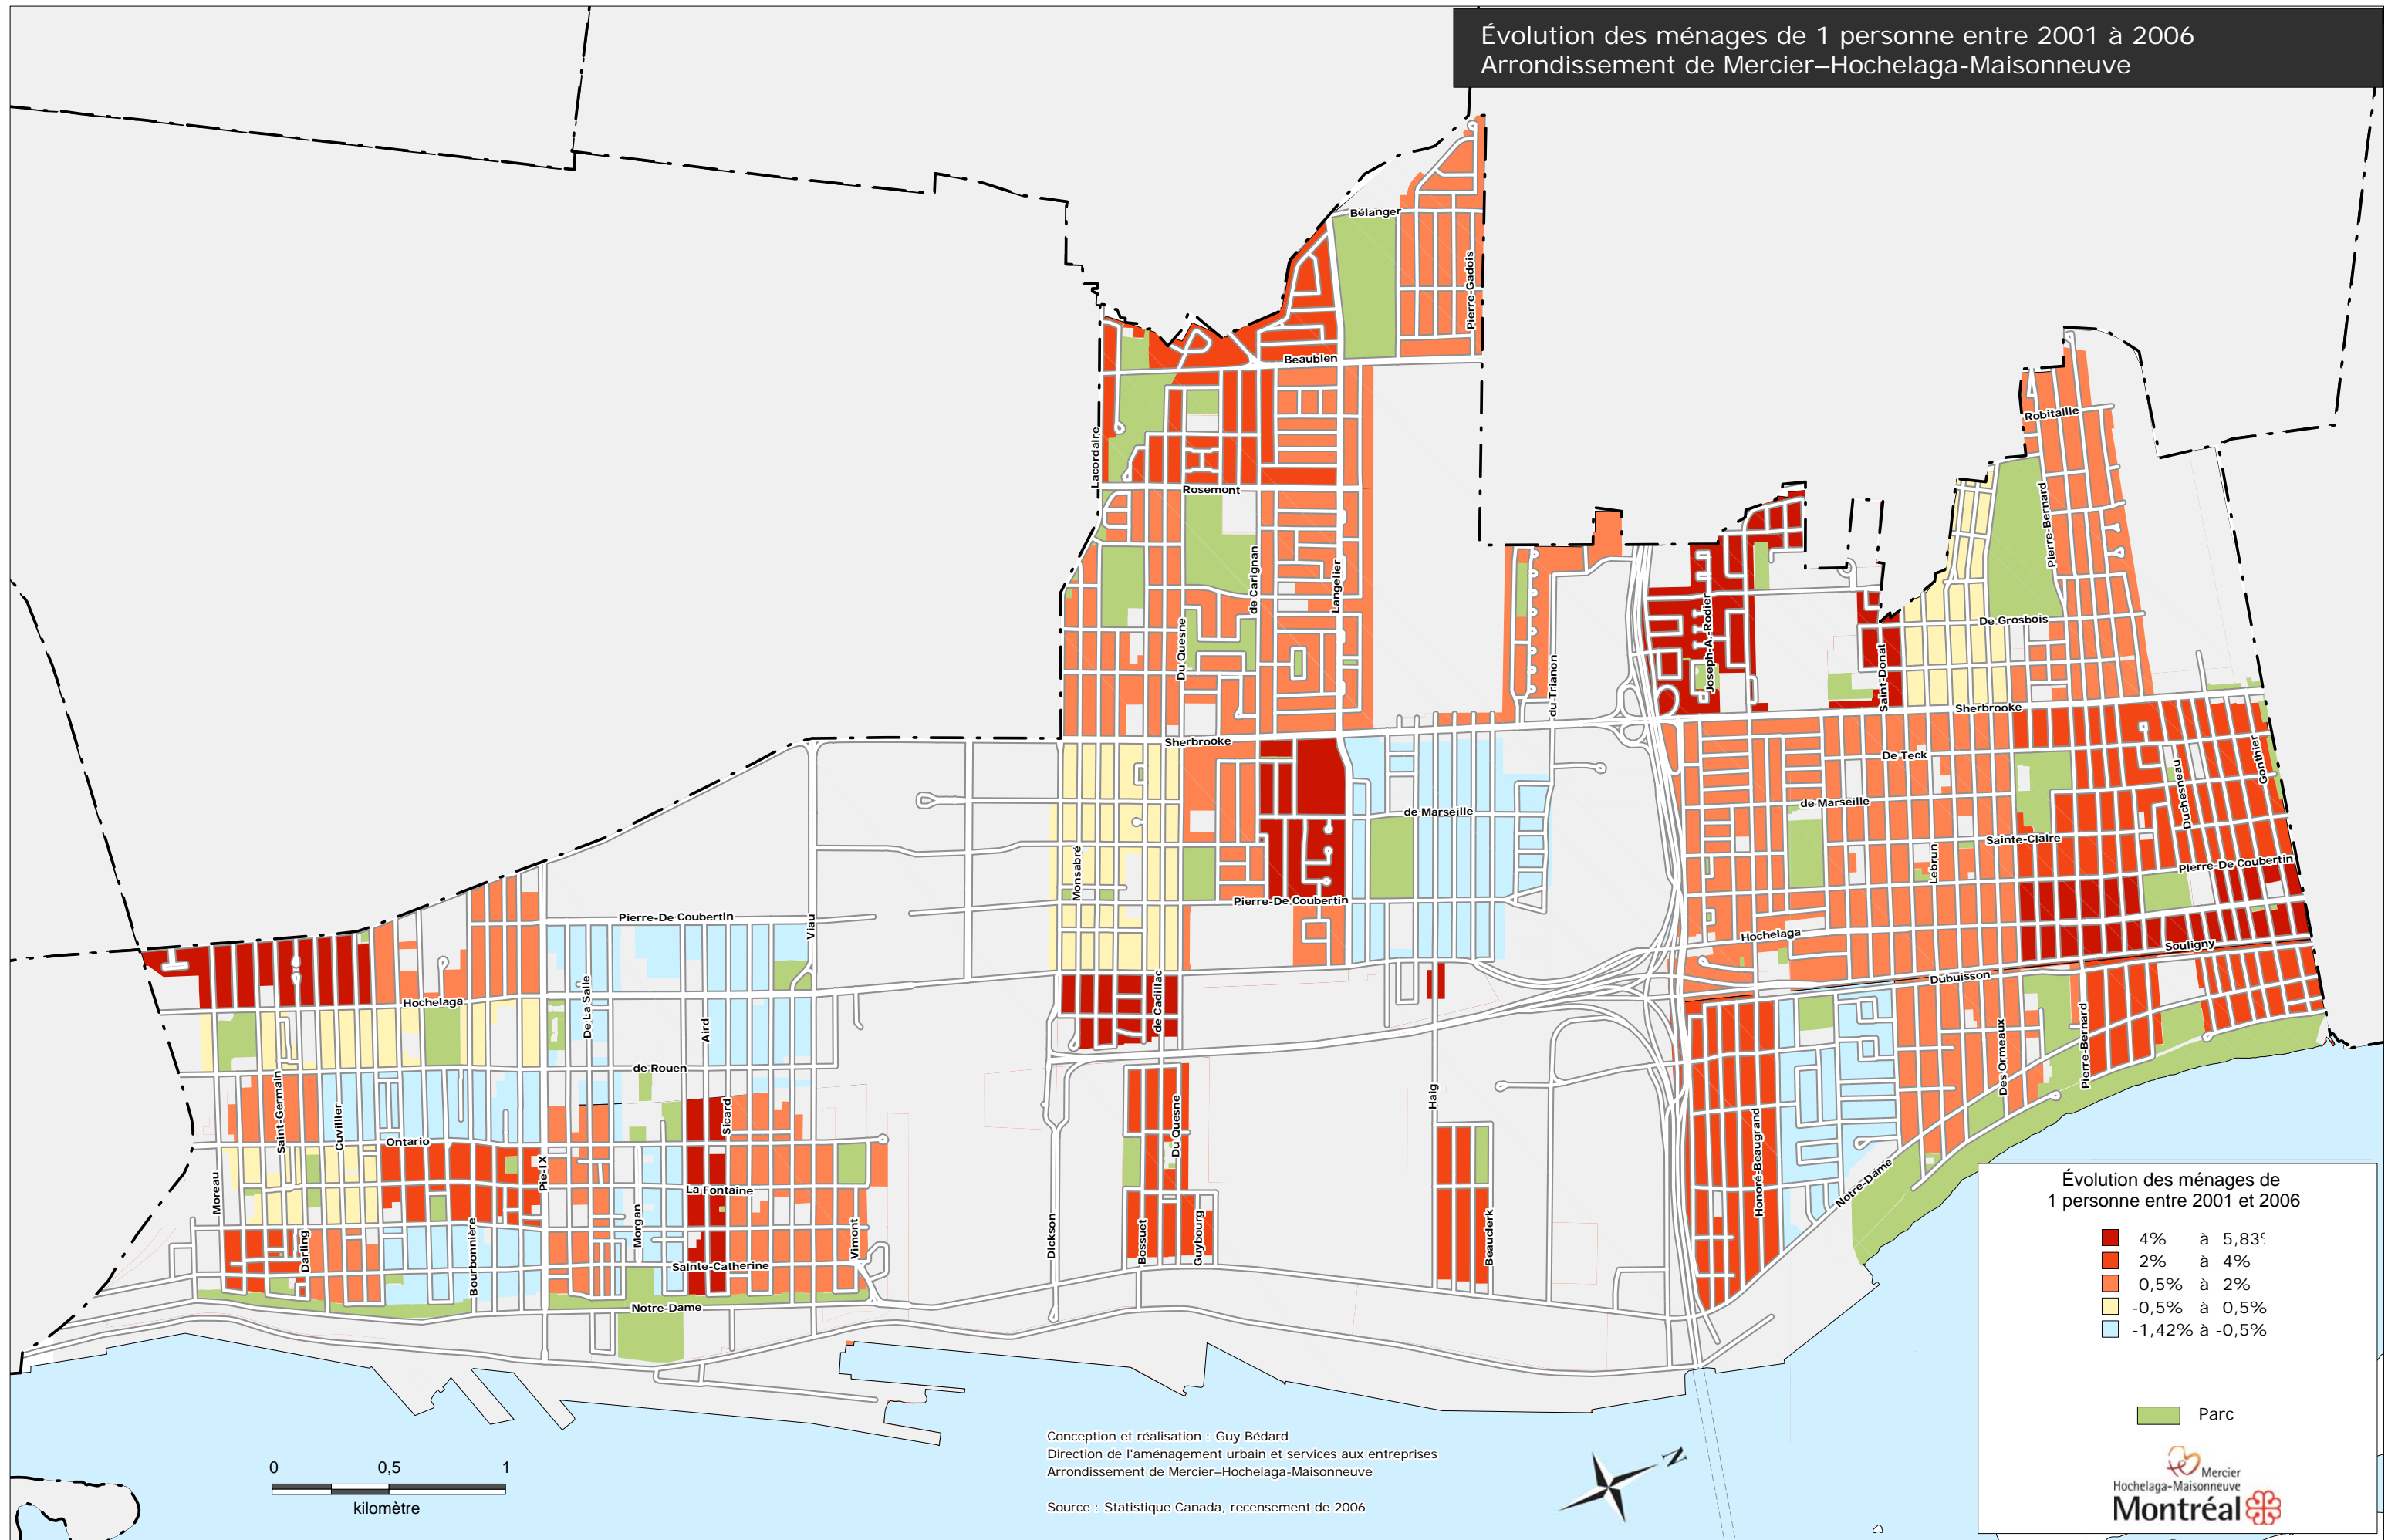

Évolution des ménages de 1 personne entre 2001 à 2006
 Arrondissement de Mercier-Hochelaga-Maisonneuve

Conception et réalisation : Guy Bédard
 Direction de l'aménagement urbain et services aux entreprises
 Arrondissement de Mercier-Hochelaga-Maisonneuve
 Source : Statistique Canada, recensement de 2006

Évolution des ménages de 1 personne entre 2001 et 2006

- 4% à 5,83%
- 2% à 4%
- 0,5% à 2%
- 0,5% à 0,5%
- 1,42% à -0,5%

Parc

Mercier
 Hochelaga-Maisonneuve
 Montréal