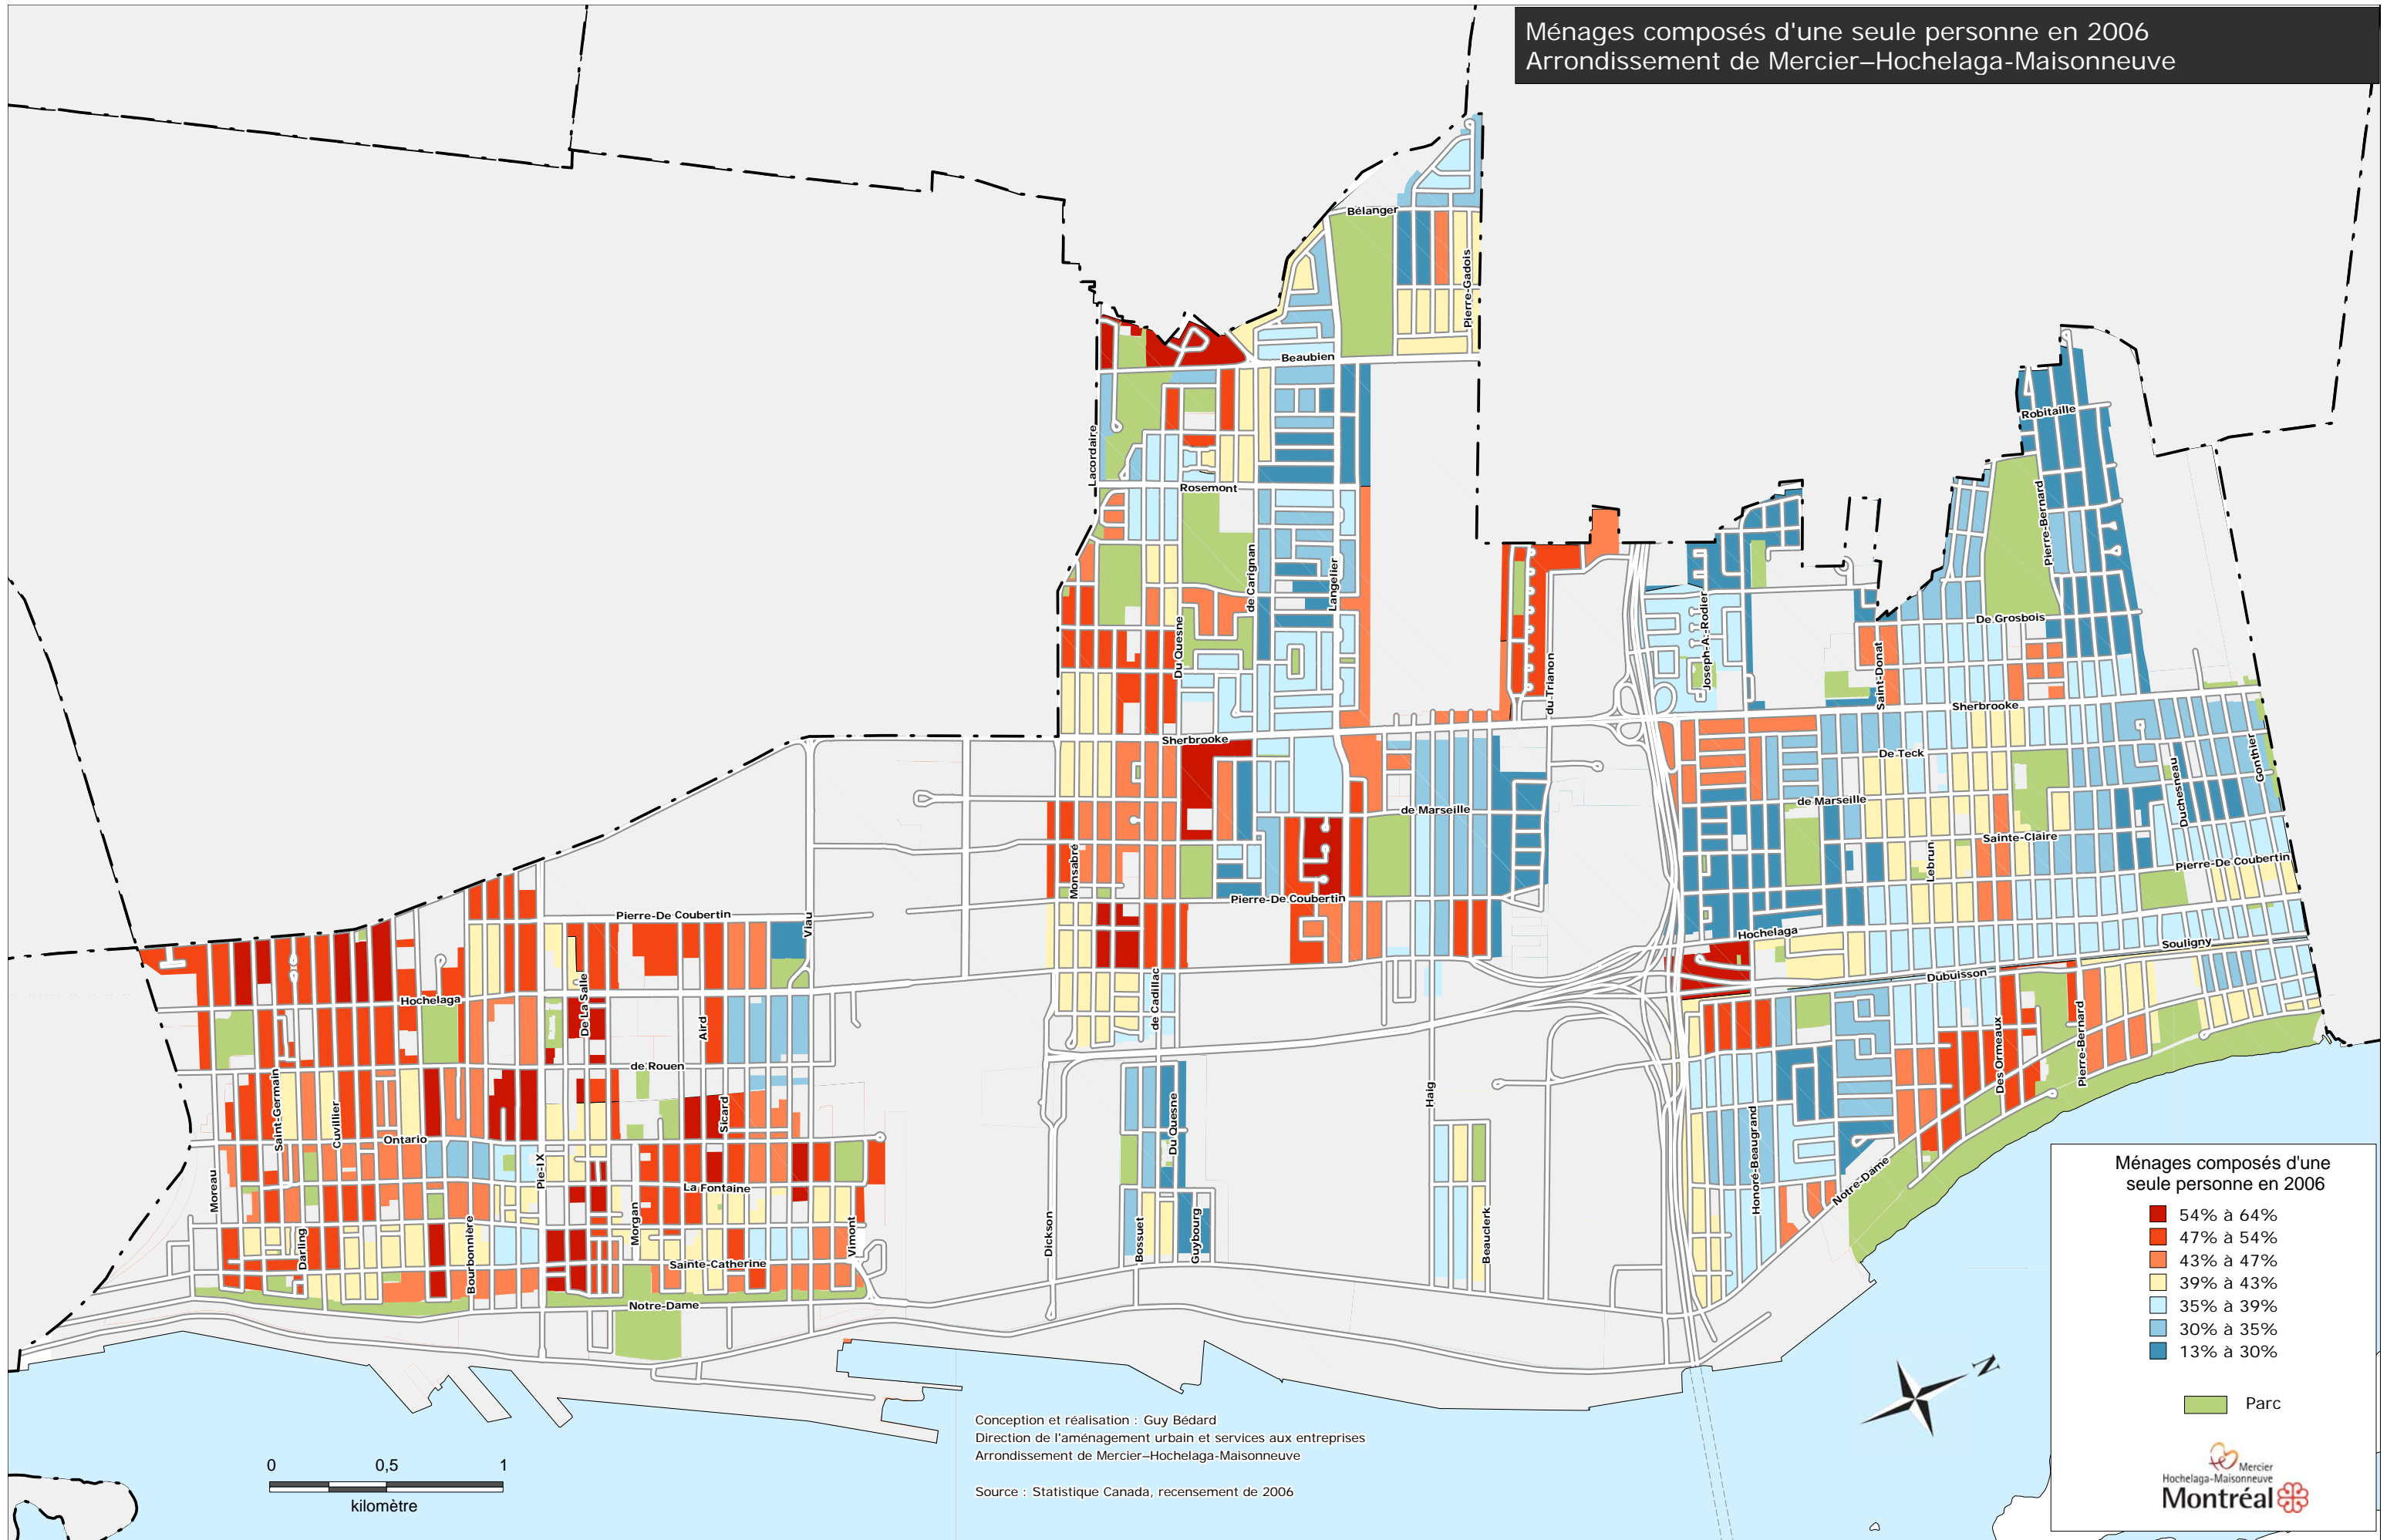

Ménages composés d'une seule personne en 2006
 Arrondissement de Mercier-Hochelaga-Maisonneuve

Conception et réalisation : Guy Bédard
 Direction de l'aménagement urbain et services aux entreprises
 Arrondissement de Mercier-Hochelaga-Maisonneuve
 Source : Statistique Canada, recensement de 2006

Ménages composés d'une seule personne en 2006

- 54% à 64%
- 47% à 54%
- 43% à 47%
- 39% à 43%
- 35% à 39%
- 30% à 35%
- 13% à 30%

■ Parc